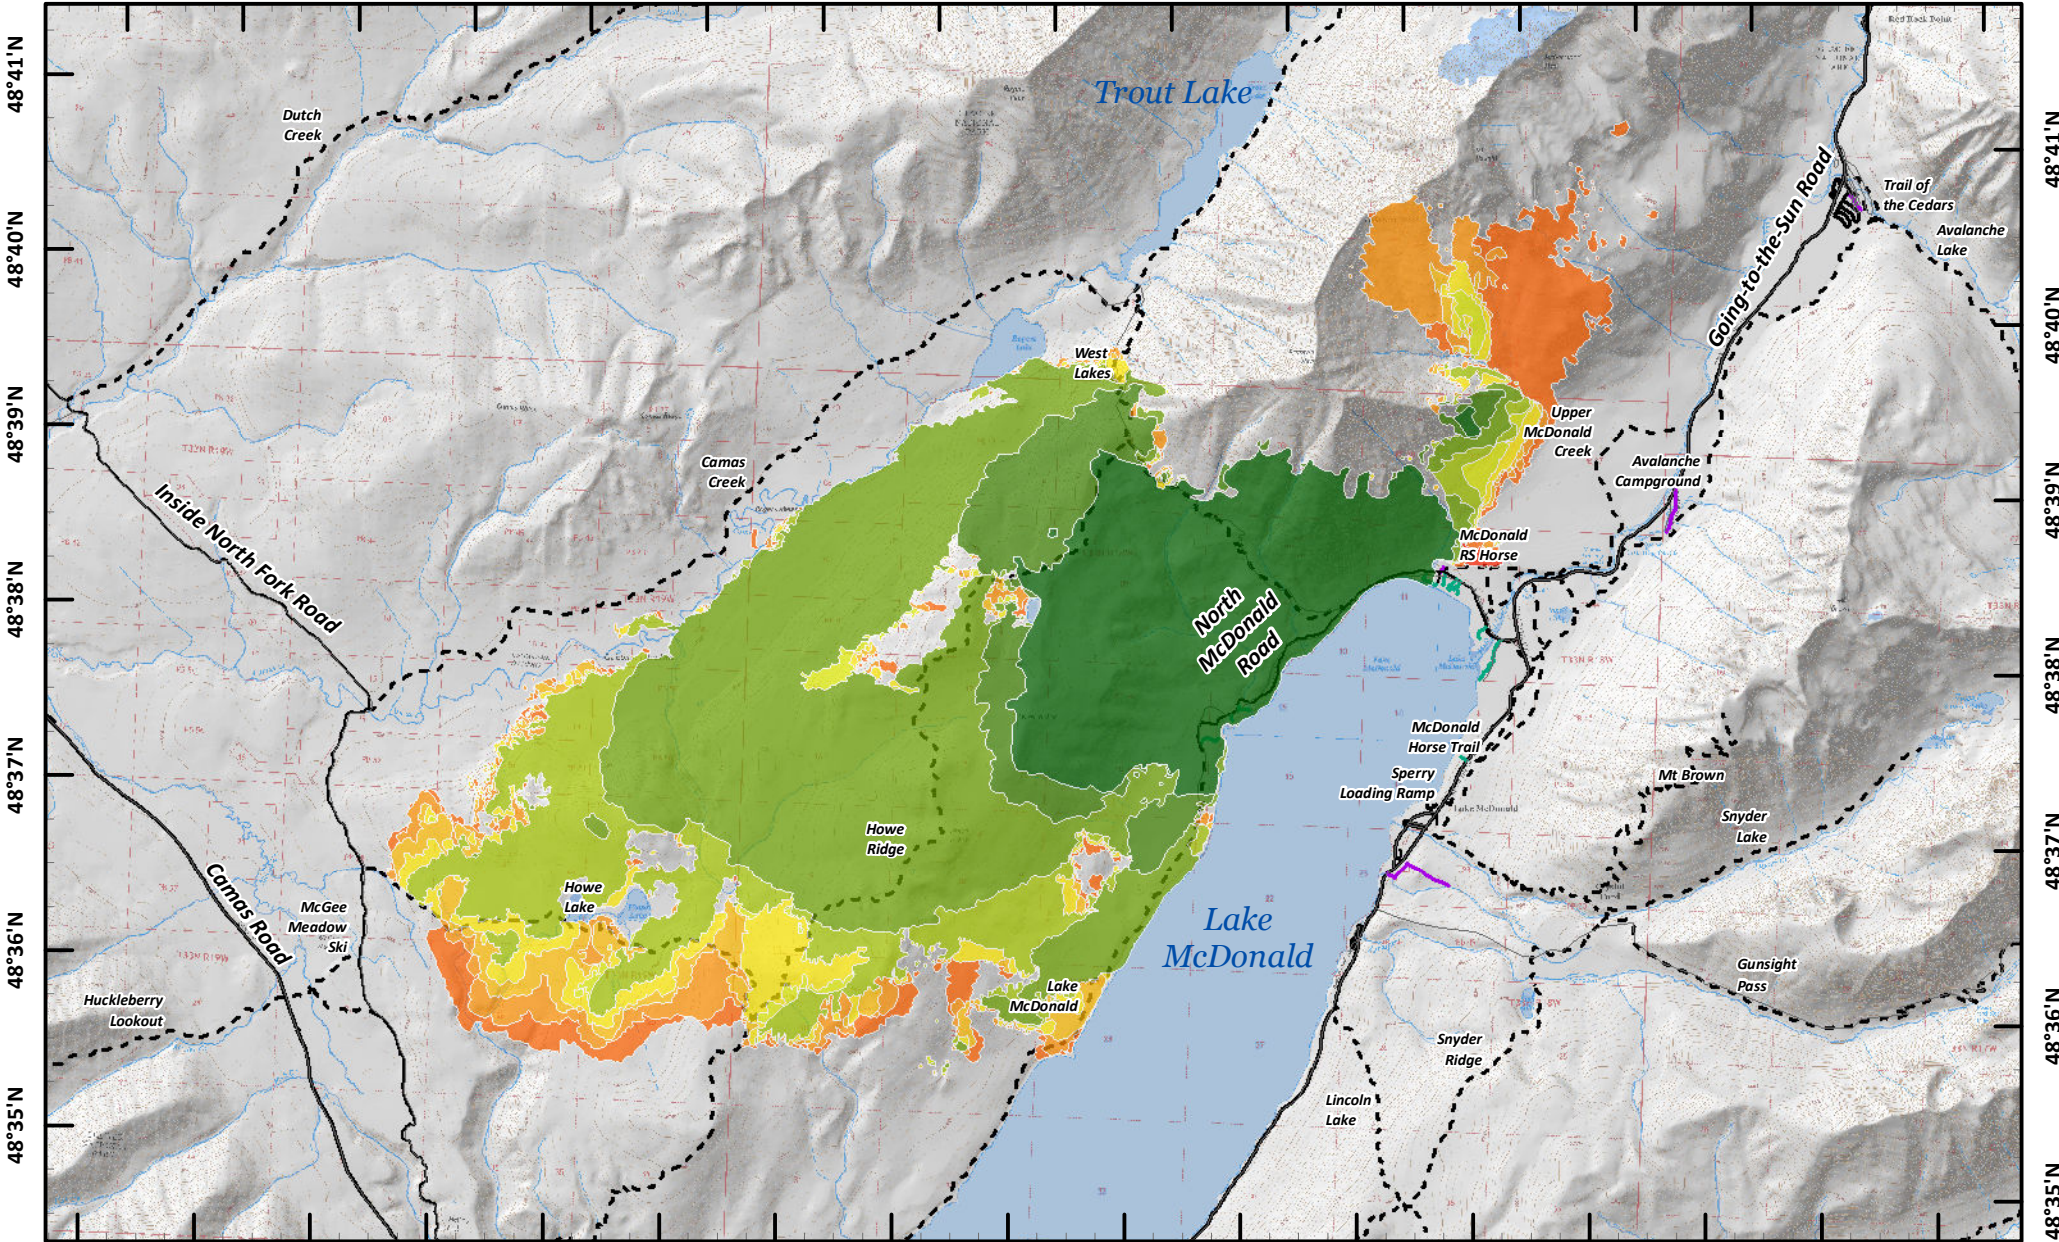

114°4'W 114°3'W 114°2'W 114°1'W 114°0'W 113°59'W 113°58'W 113°57'W 113°56'W 113°55'W 113°54'W 113°53'W 113°52'W 113°51'W 113°50'W 113°49'W 113°48'W

114°4'W 114°3'W 114°2'W 114°1'W 114°0'W 113°59'W 113°58'W 113°57'W 113°56'W 113°55'W 113°54'W 113°53'W 113°52'W 113°51'W 113°50'W 113°49'W 113°48'W

Date, Total Growth, Total Acres

	2018-08-14	2578 growth ac, 2578 total ac		2018-08-22	651 growth ac, 10323 total ac
	2018-08-16	921 growth ac, 3499 total ac		2018-08-23	479 growth ac, 10802 total ac
	2018-08-19	4335 growth ac, 7835 total ac		2018-08-24	716 growth ac, 11519 total ac
	2018-08-20	1675 growth ac, 9509 total ac		2018-08-25	901 growth ac, 12420 total ac
	2018-08-21	163 growth ac, 9672 total ac		2018-08-26	15 growth ac, 12435 total ac

Howe Ridge Fire Progression

Approx 12,435 acres
as of 8/26/18
1751 hrs

Coordinate System: NAD 1983 UTM Zone 12N
Datum: North American 1983
Prepared by: Admin
8/27/2018 2112 hrs