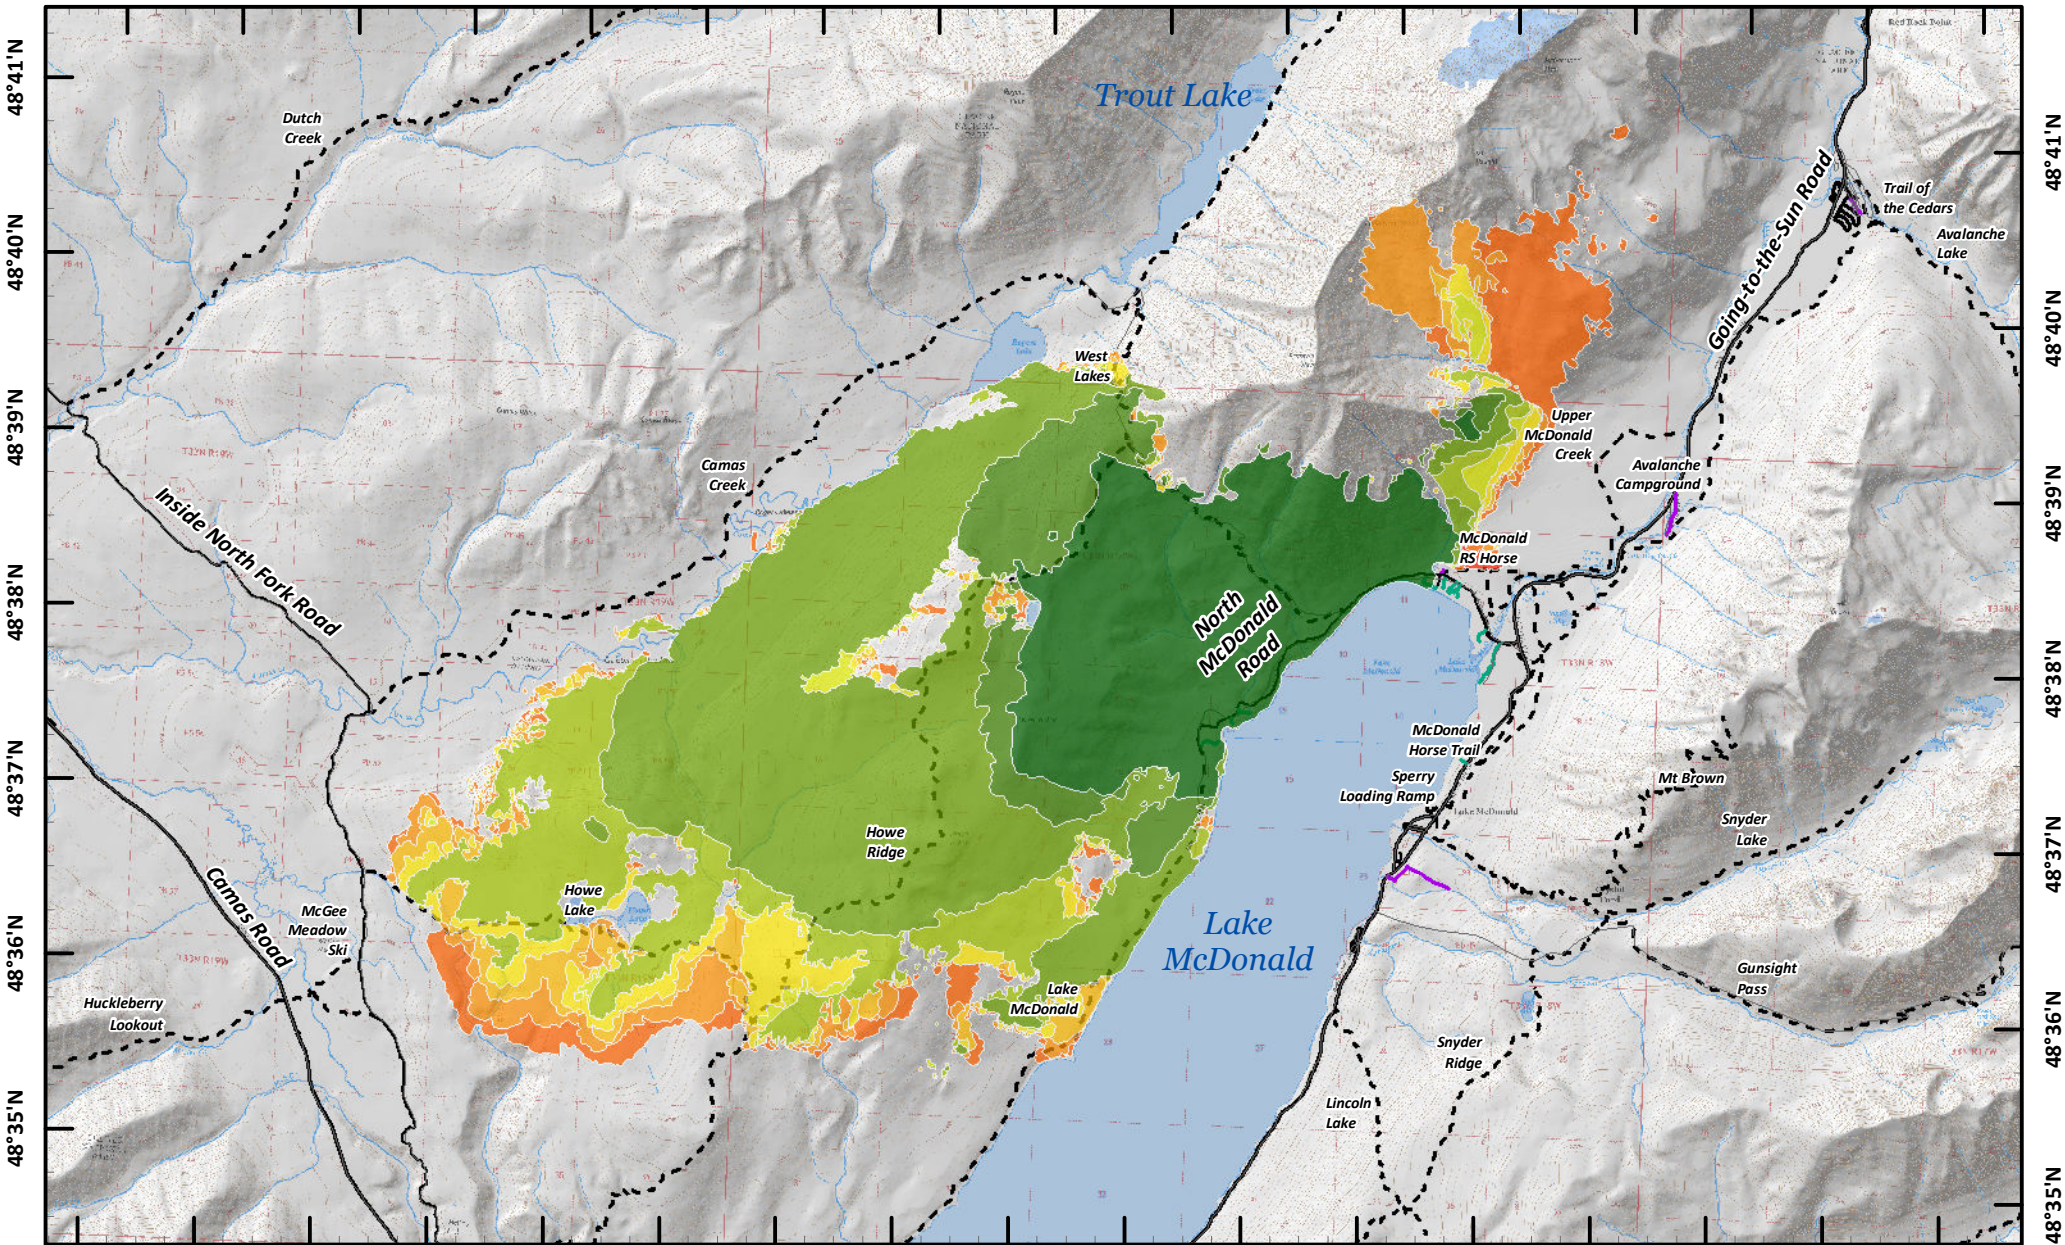

114°4'W 114°3'W 114°2'W 114°1'W 114°0'W 113°59'W 113°58'W 113°57'W 113°56'W 113°55'W 113°54'W 113°53'W 113°52'W 113°51'W 113°50'W 113°49'W 113°48'W

114°4'W 114°3'W 114°2'W 114°1'W 114°0'W 113°59'W 113°58'W 113°57'W 113°56'W 113°55'W 113°54'W 113°53'W 113°52'W 113°51'W 113°50'W 113°49'W 113°48'W

Date, Total Growth, Total Acres

	2018-08-14	2578 growth ac, 2578 total ac		2018-08-22	651 growth ac, 10323 total ac
	2018-08-16	921 growth ac, 3499 total ac		2018-08-23	479 growth ac, 10802 total ac
	2018-08-19	4335 growth ac, 7835 total ac		2018-08-24	716 growth ac, 11519 total ac
	2018-08-20	1675 growth ac, 9509 total ac		2018-08-25	901 growth ac, 12420 total ac
	2018-08-21	163 growth ac, 9672 total ac		2018-08-26	15 growth ac, 12435 total ac

Howe Ridge Fire Progression

Approx 12,435 acres
as of 8/26/18
1751 hrs

Coordinate System: NAD 1983 UTM Zone 12N
Datum: North American 1983
Prepared by: mgreenup
8/29/2018 1053 hrs