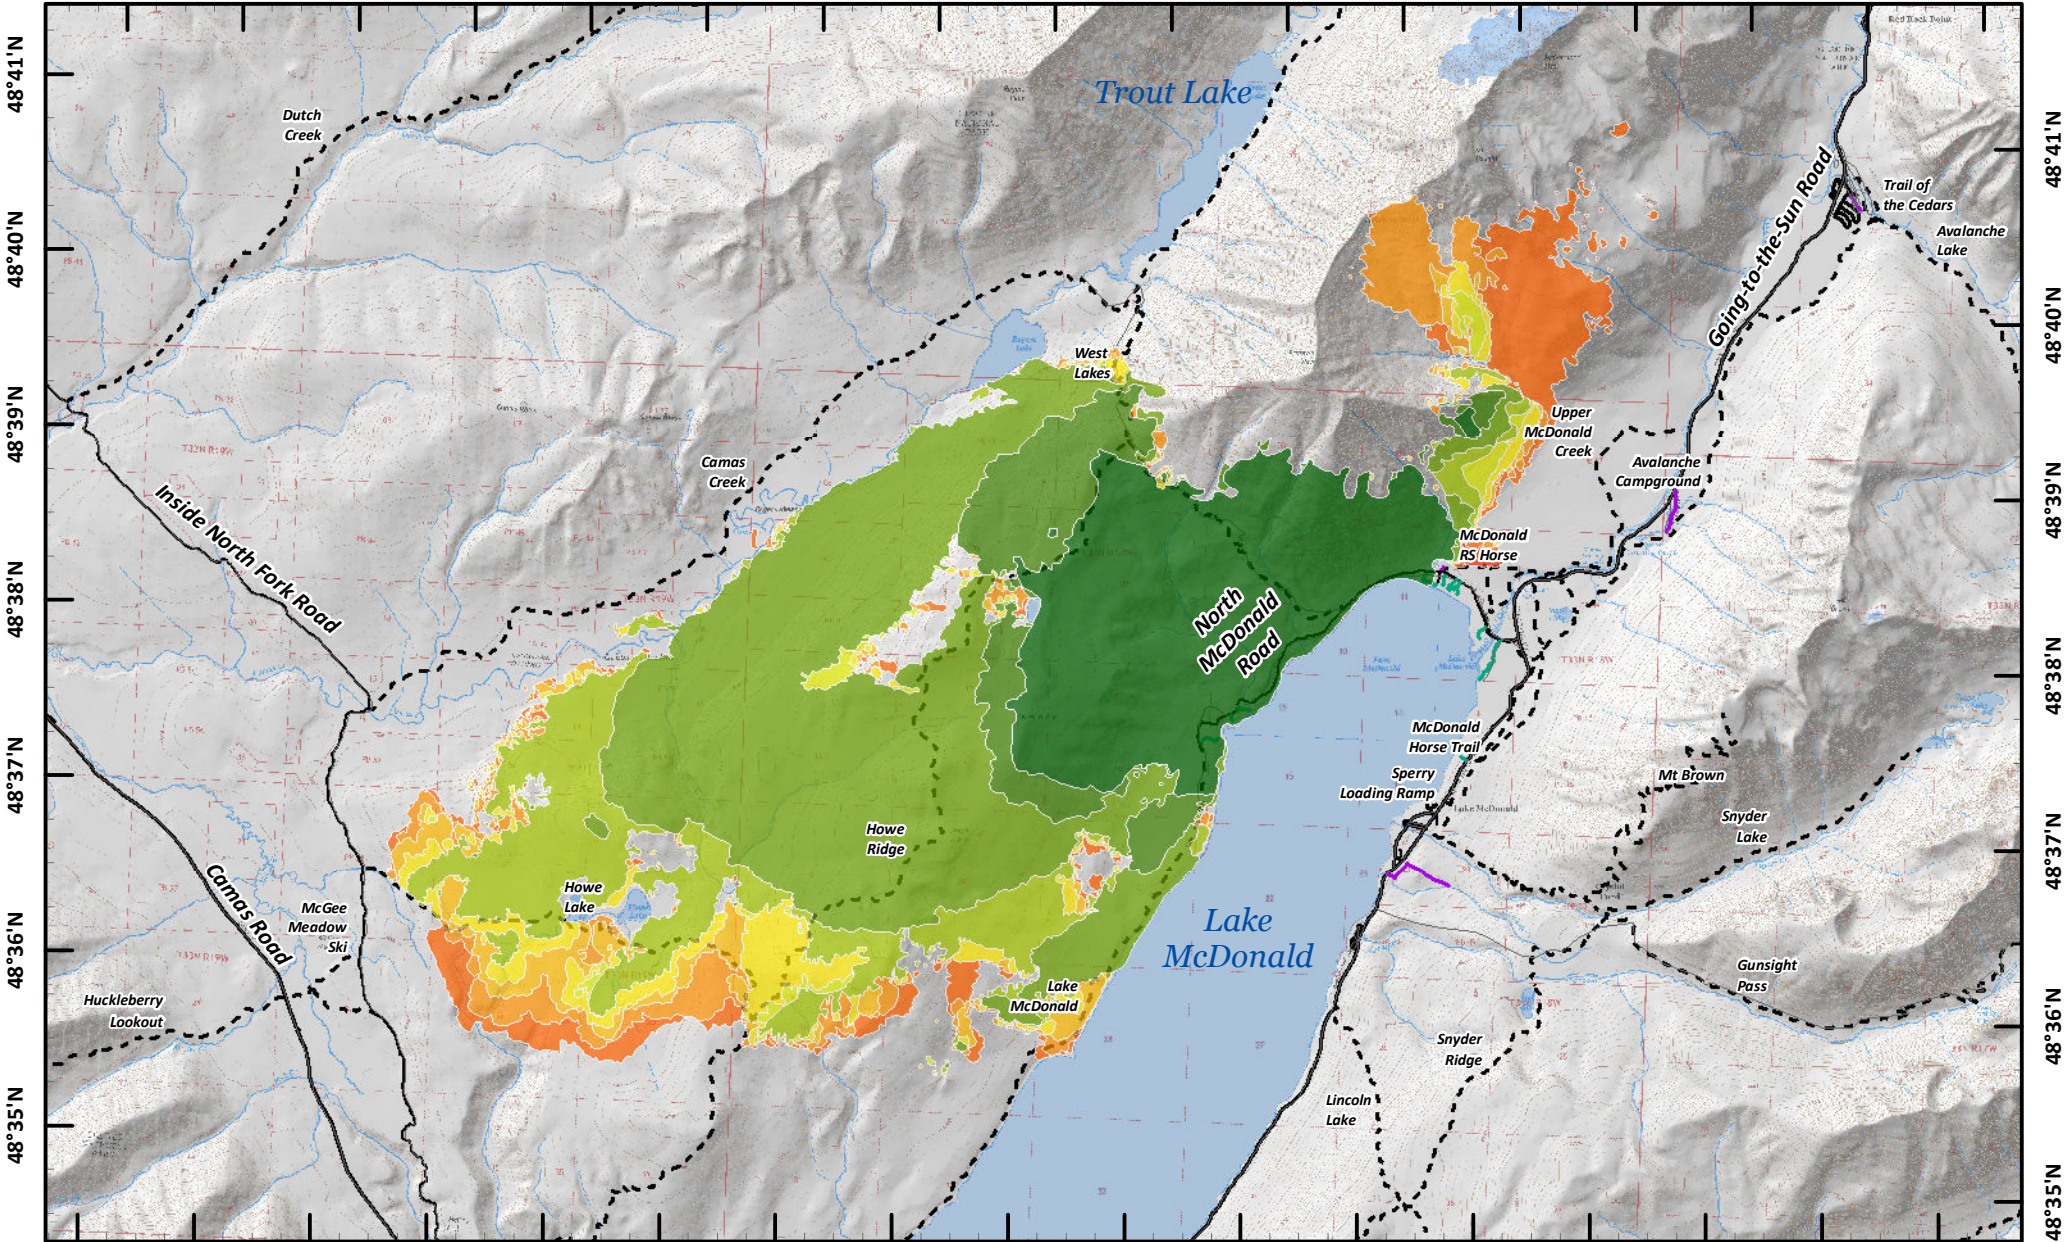

114°4'W 114°3'W 114°2'W 114°1'W 114°0'W 113°59'W 113°58'W 113°57'W 113°56'W 113°55'W 113°54'W 113°53'W 113°52'W 113°51'W 113°50'W 113°49'W 113°48'W

114°4'W 114°3'W 114°2'W 114°1'W 114°0'W 113°59'W 113°58'W 113°57'W 113°56'W 113°55'W 113°54'W 113°53'W 113°52'W 113°51'W 113°50'W 113°49'W 113°48'W

Date, Total Growth, Total Acres

	2018-08-14	2578 growth ac, 2578 total ac		2018-08-22	651 growth ac, 10323 total ac
	2018-08-16	921 growth ac, 3499 total ac		2018-08-23	479 growth ac, 10802 total ac
	2018-08-19	4335 growth ac, 7835 total ac		2018-08-24	716 growth ac, 11519 total ac
	2018-08-20	1675 growth ac, 9509 total ac		2018-08-25	901 growth ac, 12420 total ac
	2018-08-21	163 growth ac, 9672 total ac		2018-08-26	15 growth ac, 12435 total ac

Howe Ridge Fire Progression

Approx 12,435 acres
as of 8/26/18
1751 hrs

Coordinate System: NAD 1983 UTM Zone 12N
Datum: North American 1983
Prepared by: Admin
8/29/2018 1053 hrs