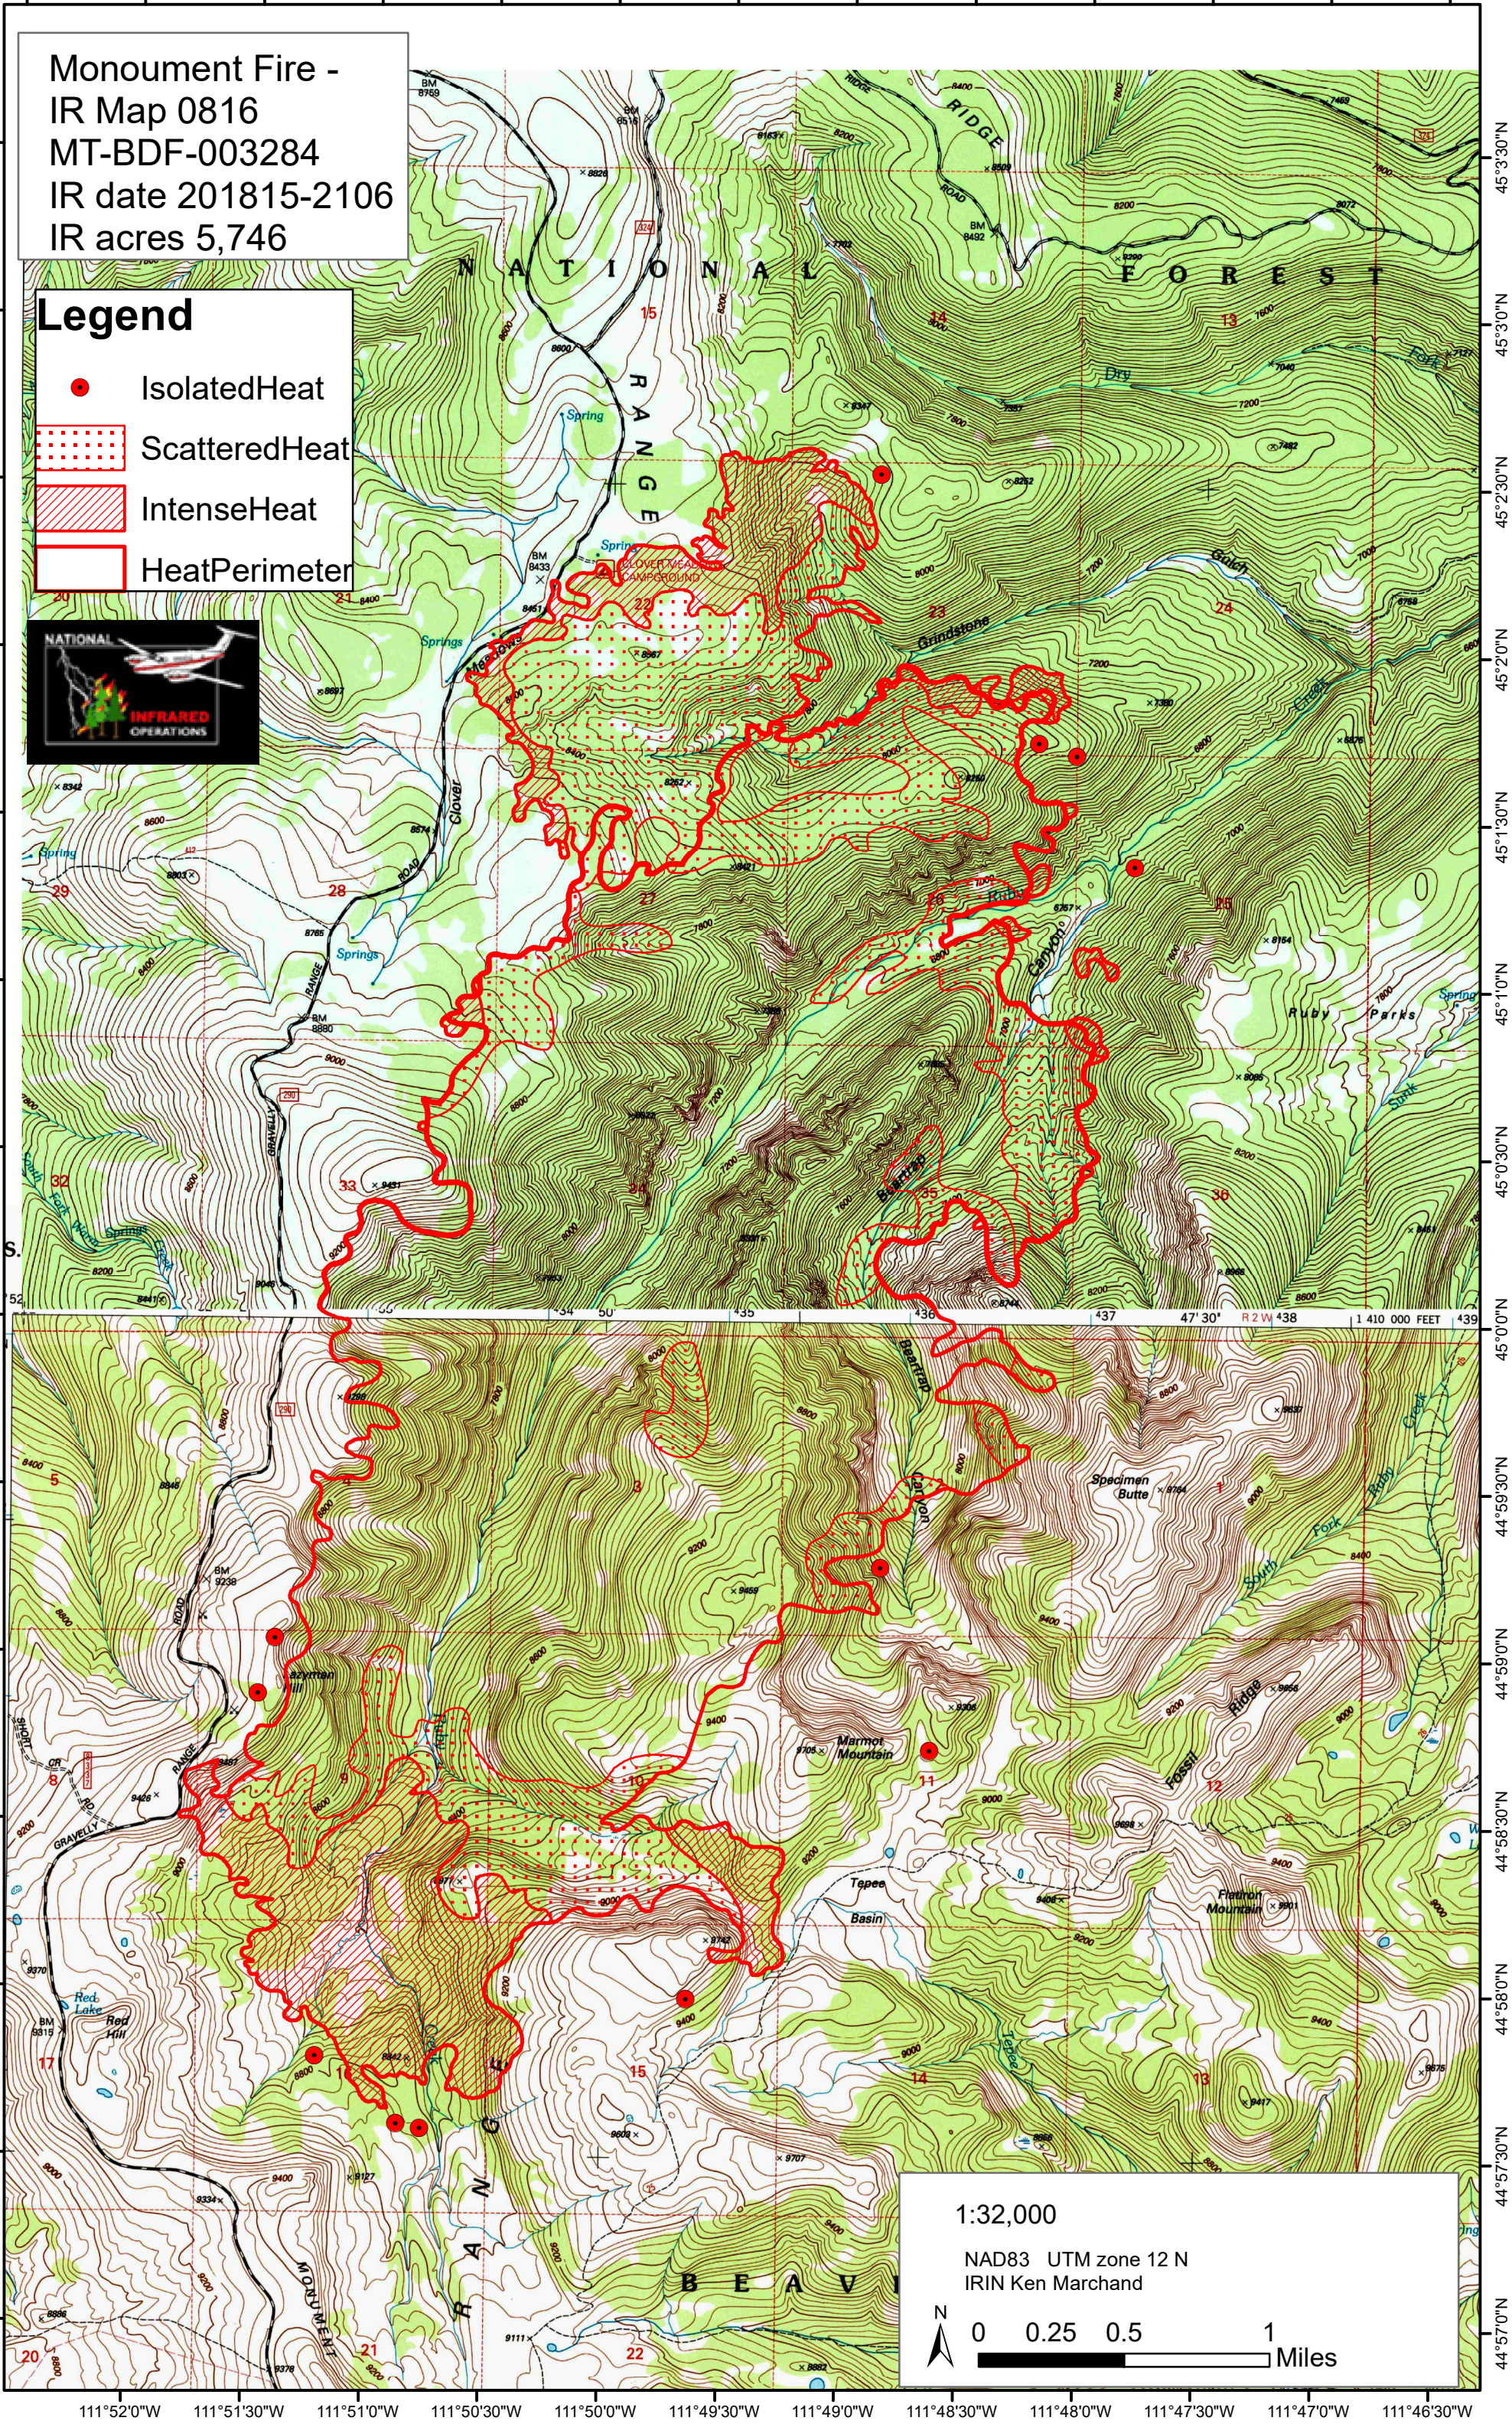

Monoument Fire -
IR Map 0816
MT-BDF-003284
IR date 201815-2106
IR acres 5,746

Legend

- IsolatedHeat
- ▨ ScatteredHeat
- ▨ IntenseHeat
- HeatPerimeter

1:32,000

NAD83 UTM zone 12 N
IRIN Ken Marchand