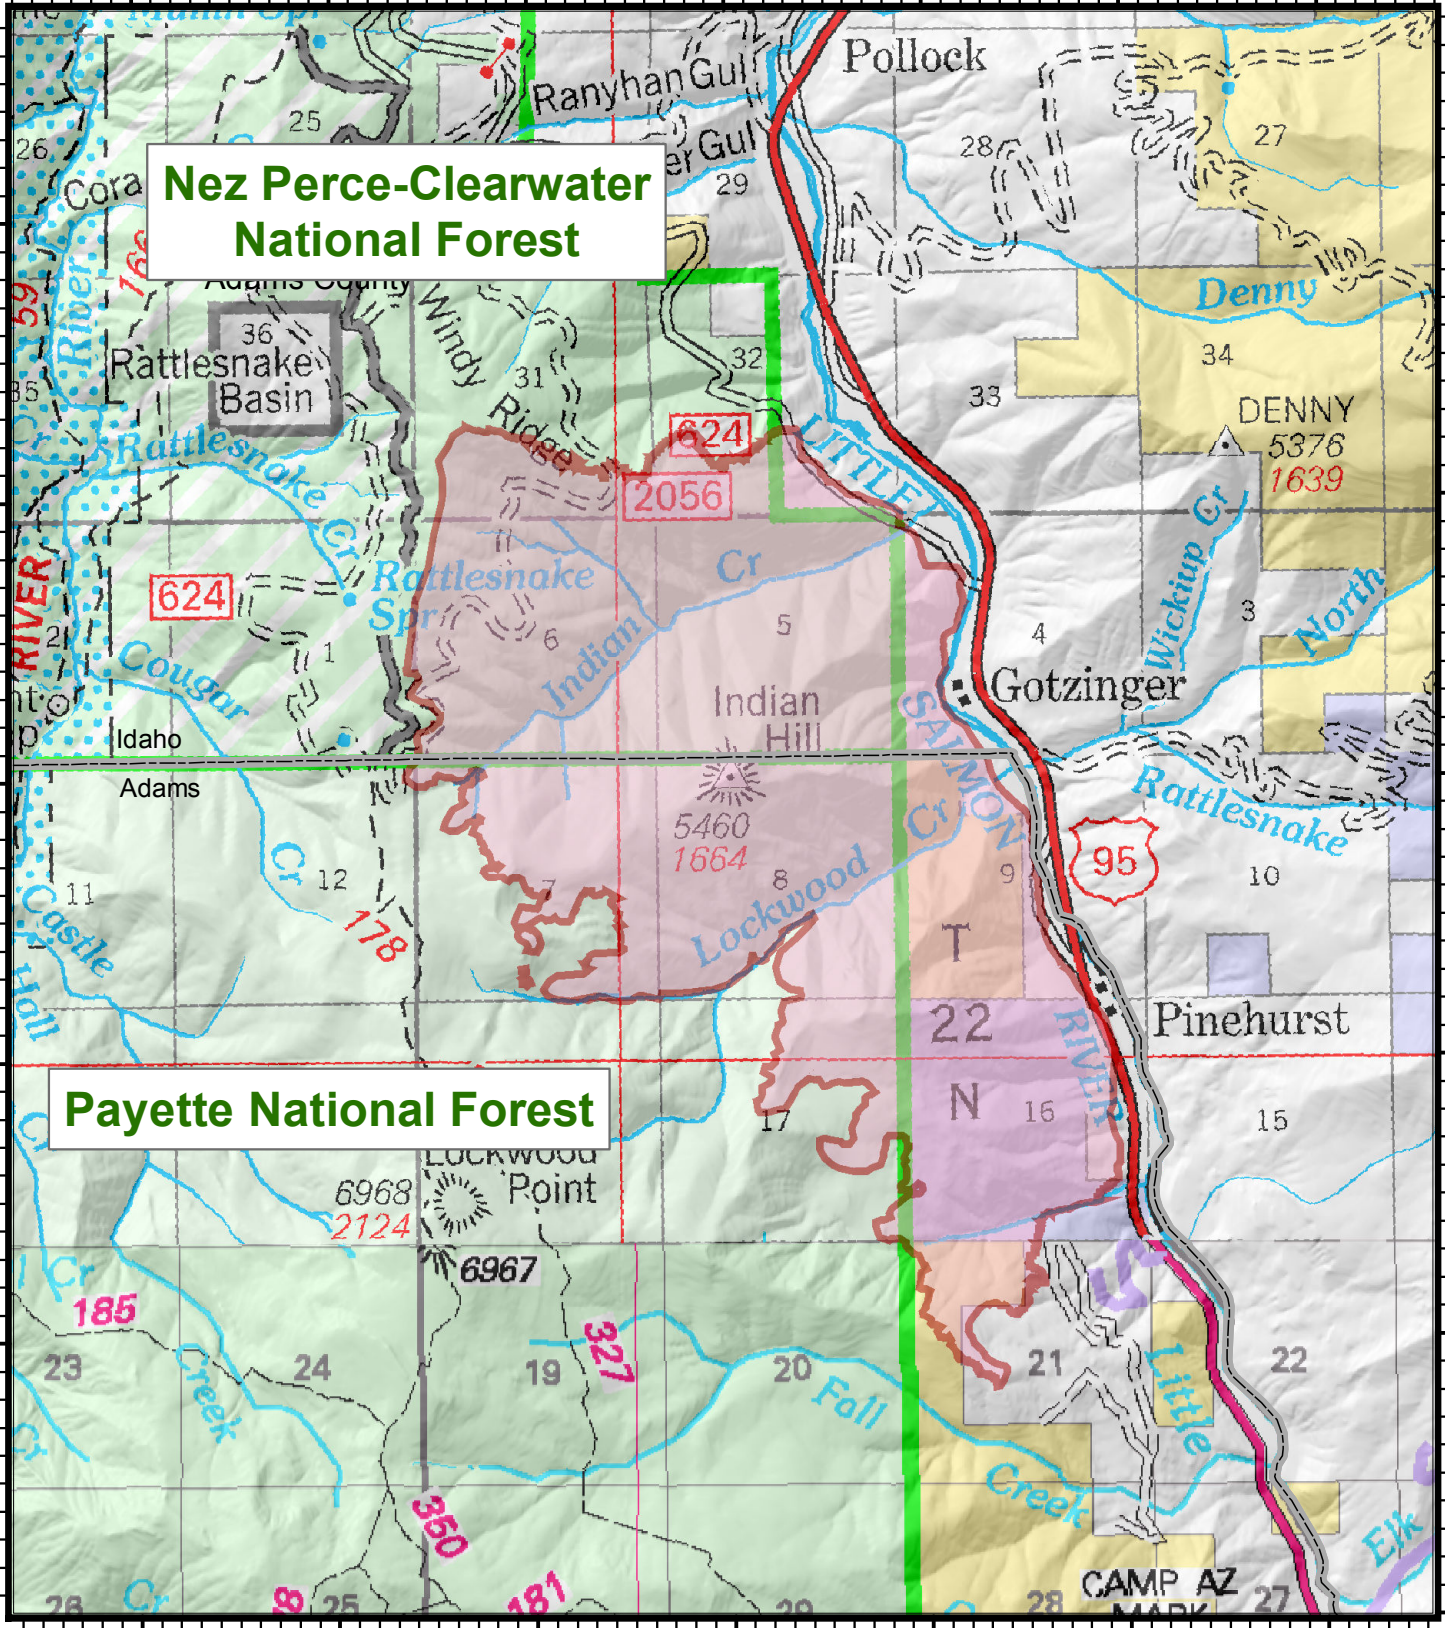

116°25'W 116°24'W 116°23'W 116°22'W 116°21'W 116°20'W 116°19'W

45°18'N

45°18'N

45°17'N

45°17'N

45°16'N

45°16'N

45°15'N

45°15'N

45°14'N

45°14'N

45°13'N

45°13'N

**Nez Perce-Clearwater  
National Forest**

**Payette National Forest**

**Rattlesnake Creek**  
**ID-NCF-000362**

Fire Perimeter as of  
07/31/2018 0158 hrs  
3,789 Acres

-  County
-  Fire Perimeter

NAD83 Z11