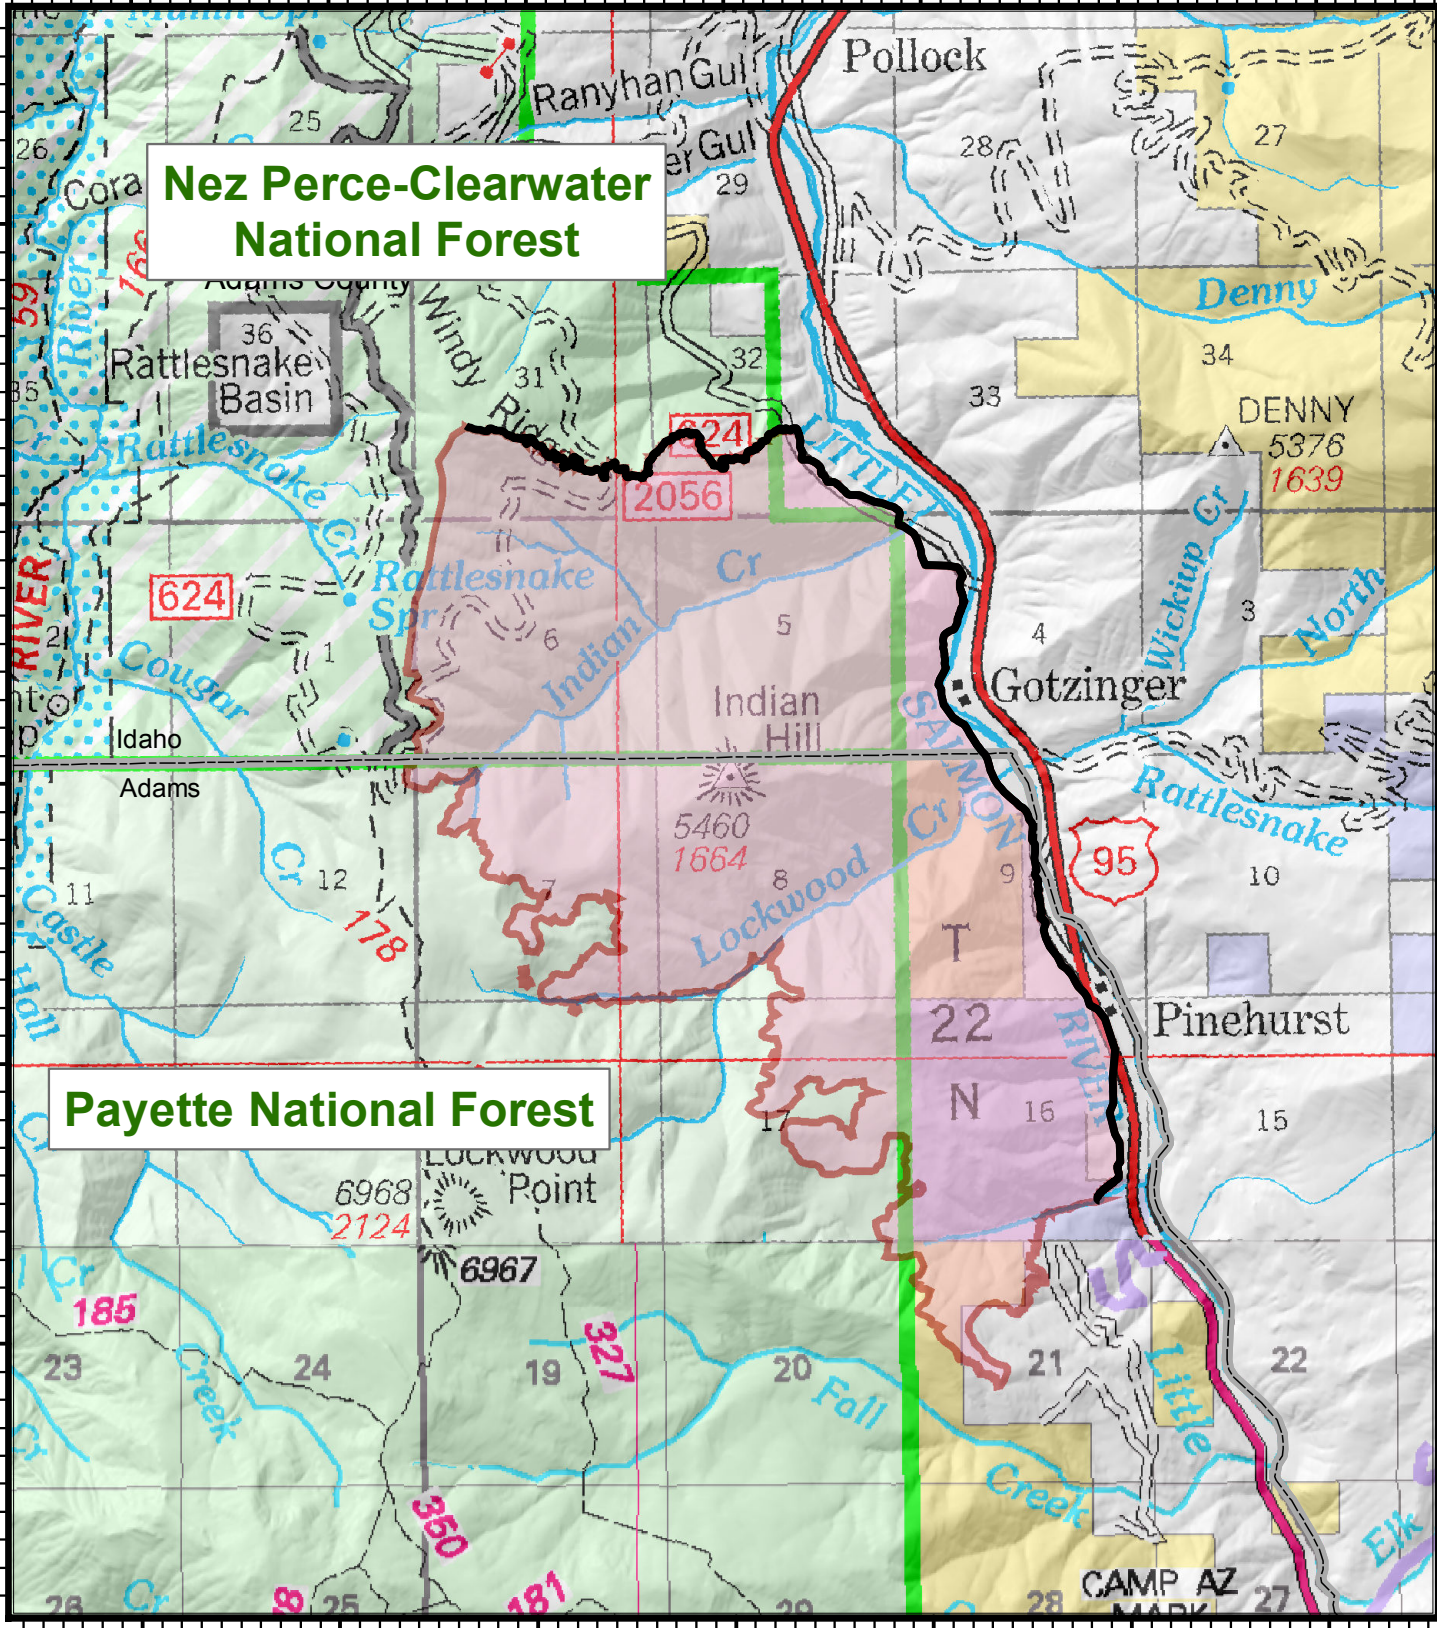

116°25'W 116°24'W 116°23'W 116°22'W 116°21'W 116°20'W 116°19'W

45°18'N

45°18'N

45°17'N

45°17'N

45°16'N

45°16'N

45°15'N

45°15'N

45°14'N

45°14'N

45°13'N

45°13'N

**Nez Perce-Clearwater
National Forest**

Payette National Forest

Rattlesnake Creek

ID-NCF-000362

Fire Perimeter as of
07/31/2018 2024 hrs
3,851 Acres

-  Completed Line
-  Fire Perimeter
-  County