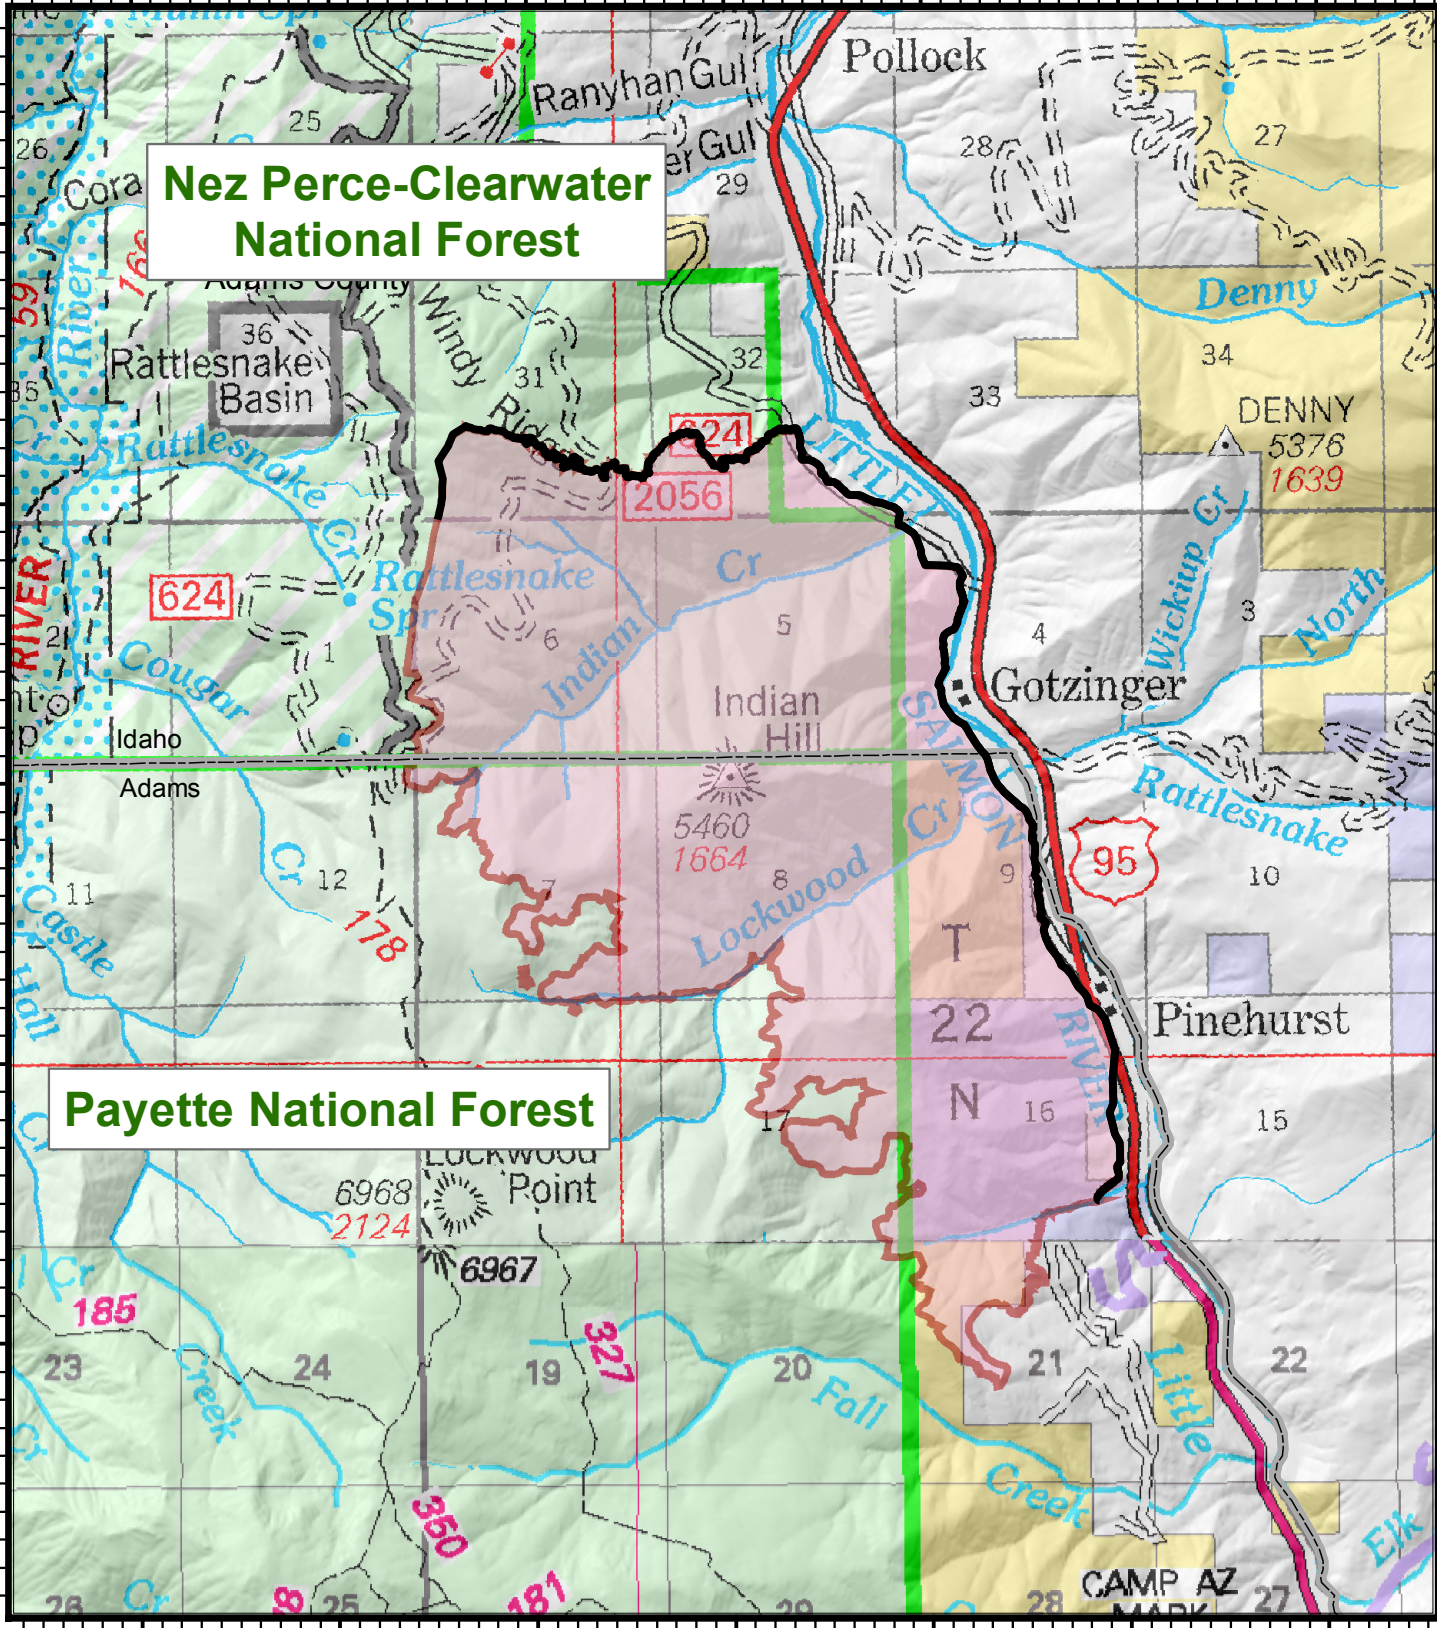

116°25'W 116°24'W 116°23'W 116°22'W 116°21'W 116°20'W 116°19'W

45°18'N

45°18'N

45°17'N

45°17'N

45°16'N

45°16'N

45°15'N

45°15'N

45°14'N

45°14'N

45°13'N

45°13'N

**Nez Perce-Clearwater  
National Forest**

**Payette National Forest**

**Rattlesnake Creek**  
**ID-NCF-000362**

Fire Perimeter as of  
 07/31/2018 2024 hrs  
 3,851 Acres

-  Completed Line
-  Fire Perimeter
-  County