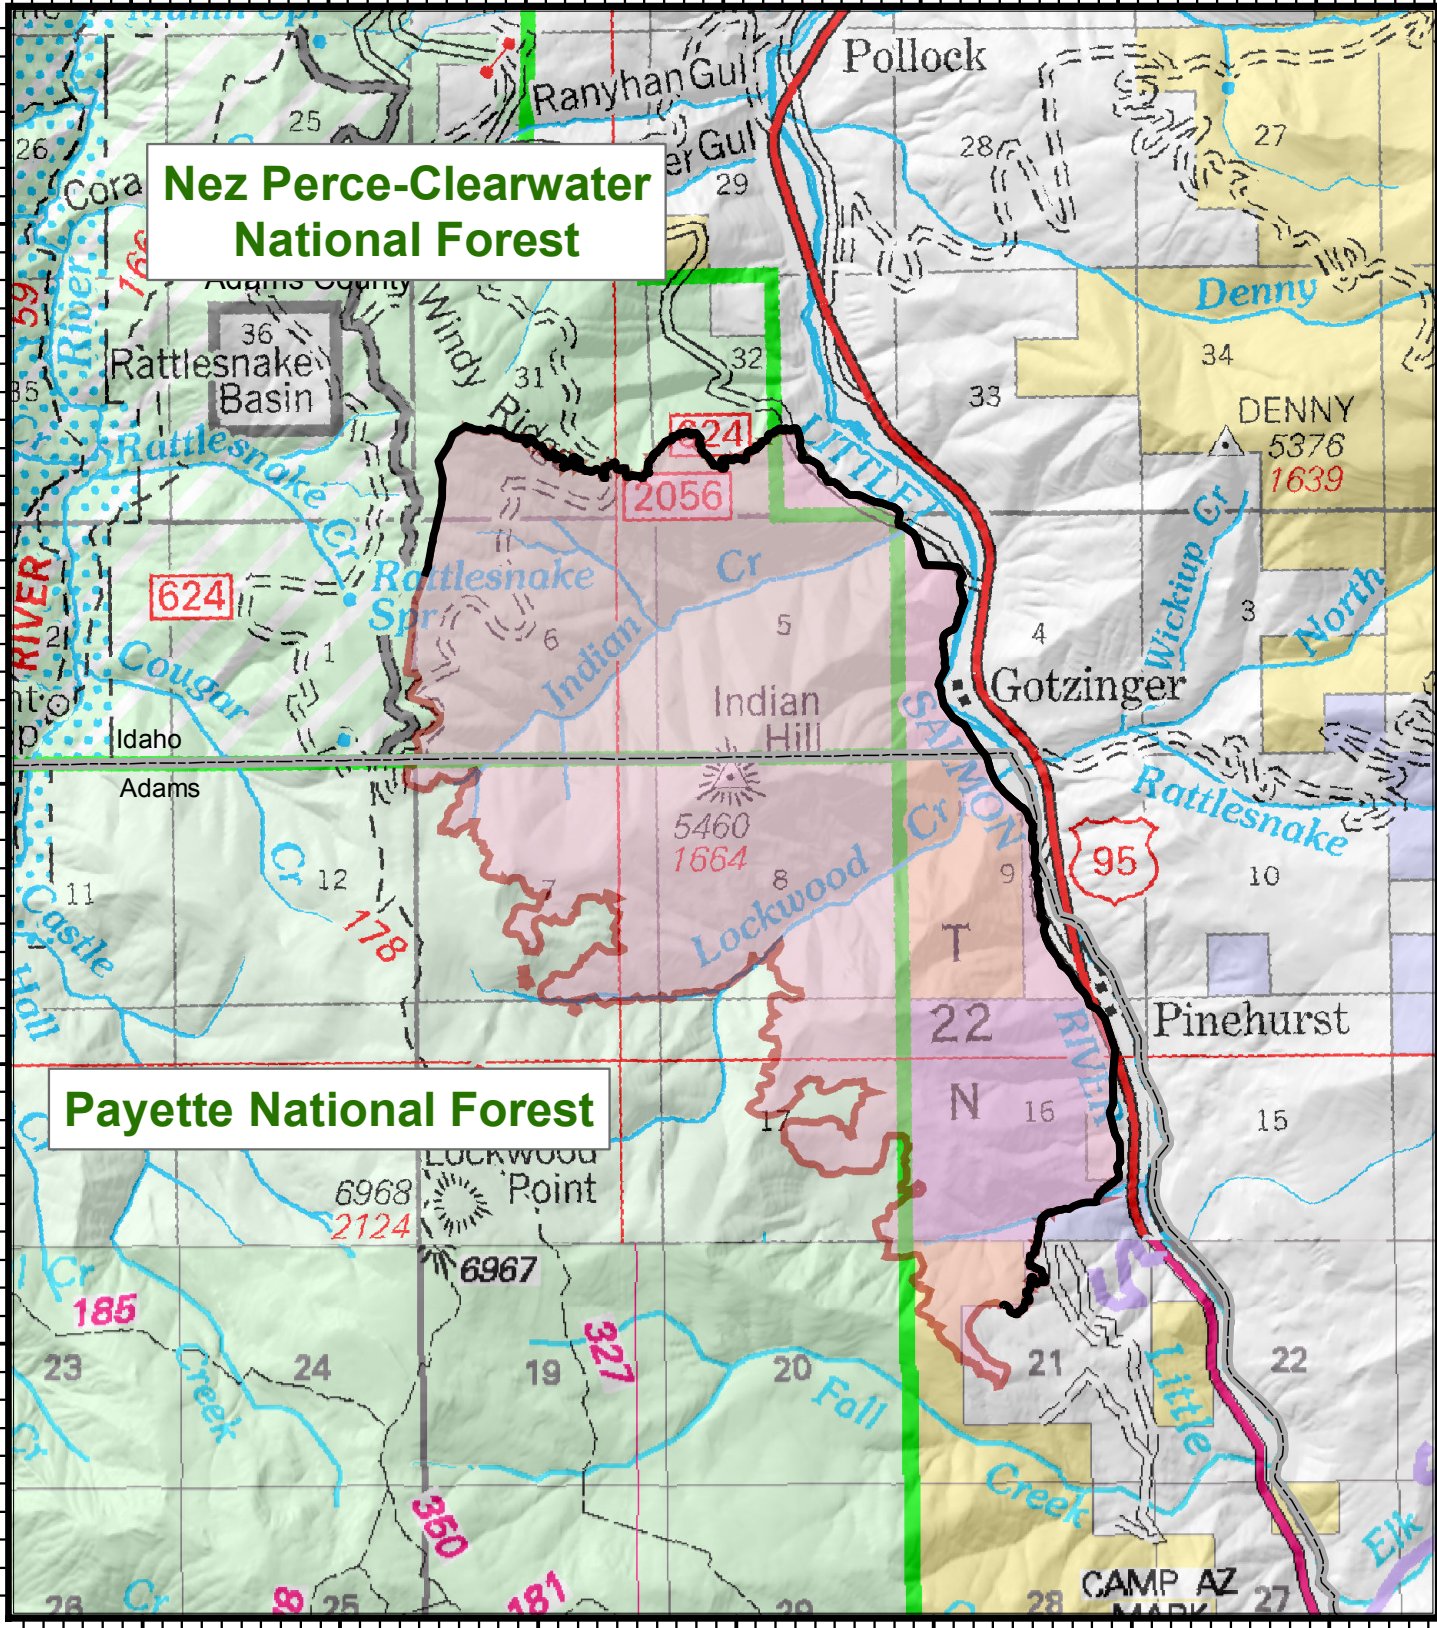

116°25'W 116°24'W 116°23'W 116°22'W 116°21'W 116°20'W 116°19'W

45°18'N

45°18'N

45°17'N

45°17'N

45°16'N

45°16'N

45°15'N

45°15'N

45°14'N

45°14'N

45°13'N

45°13'N

**Nez Perce-Clearwater
National Forest**

Payette National Forest

Rattlesnake Creek

ID-NCF-000362

Fire Perimeter as of
07/31/2018 2024 hrs
3,851 Acres

-  Completed Line
-  Fire Perimeter
-  County