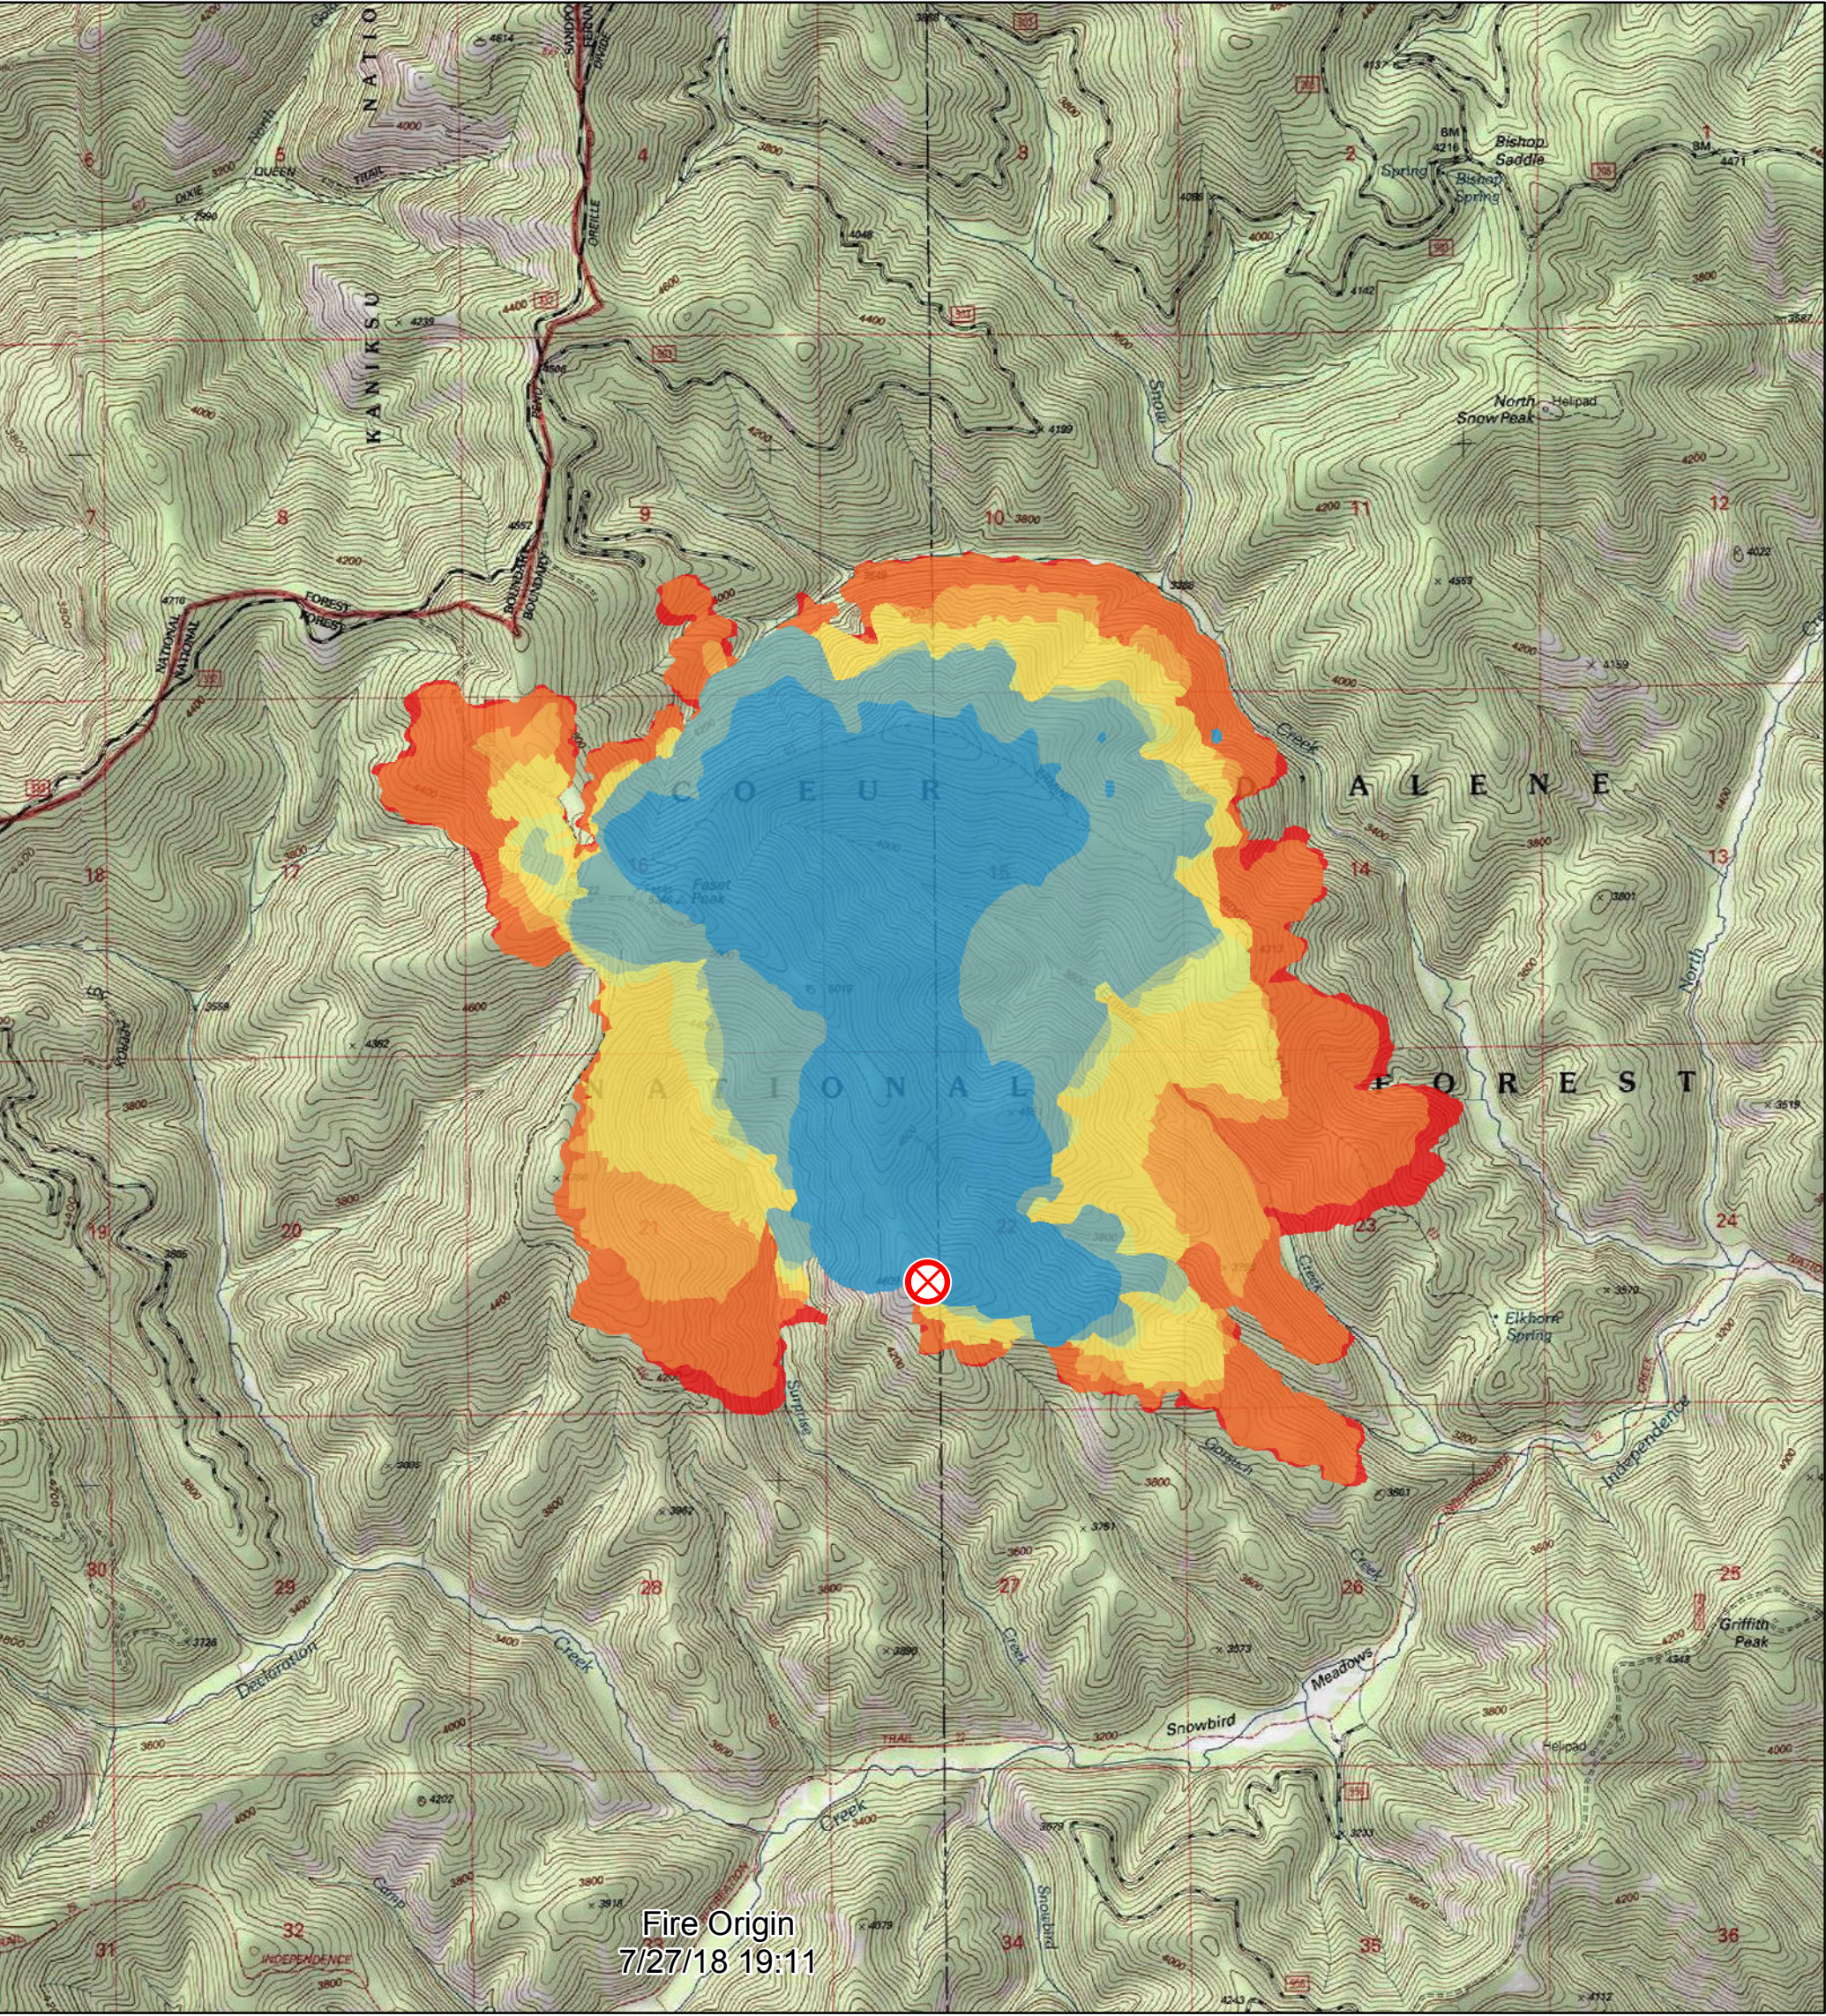

Surprise Creek Fire Progression Map

ID-IPF-000357
August 11-24, 2018

0 0.25 0.5 1 Miles

N

Date	Daily Acreage	Total Acreage
8/11/2018	865	865
8/12/2018	548	1413
8/13/2018	58	1471
8/14/2018	100	1571
8/15/2018	455	2026
8/21/2018	248	2274
8/23/2018	656	2930
8/24/2018	98	3028