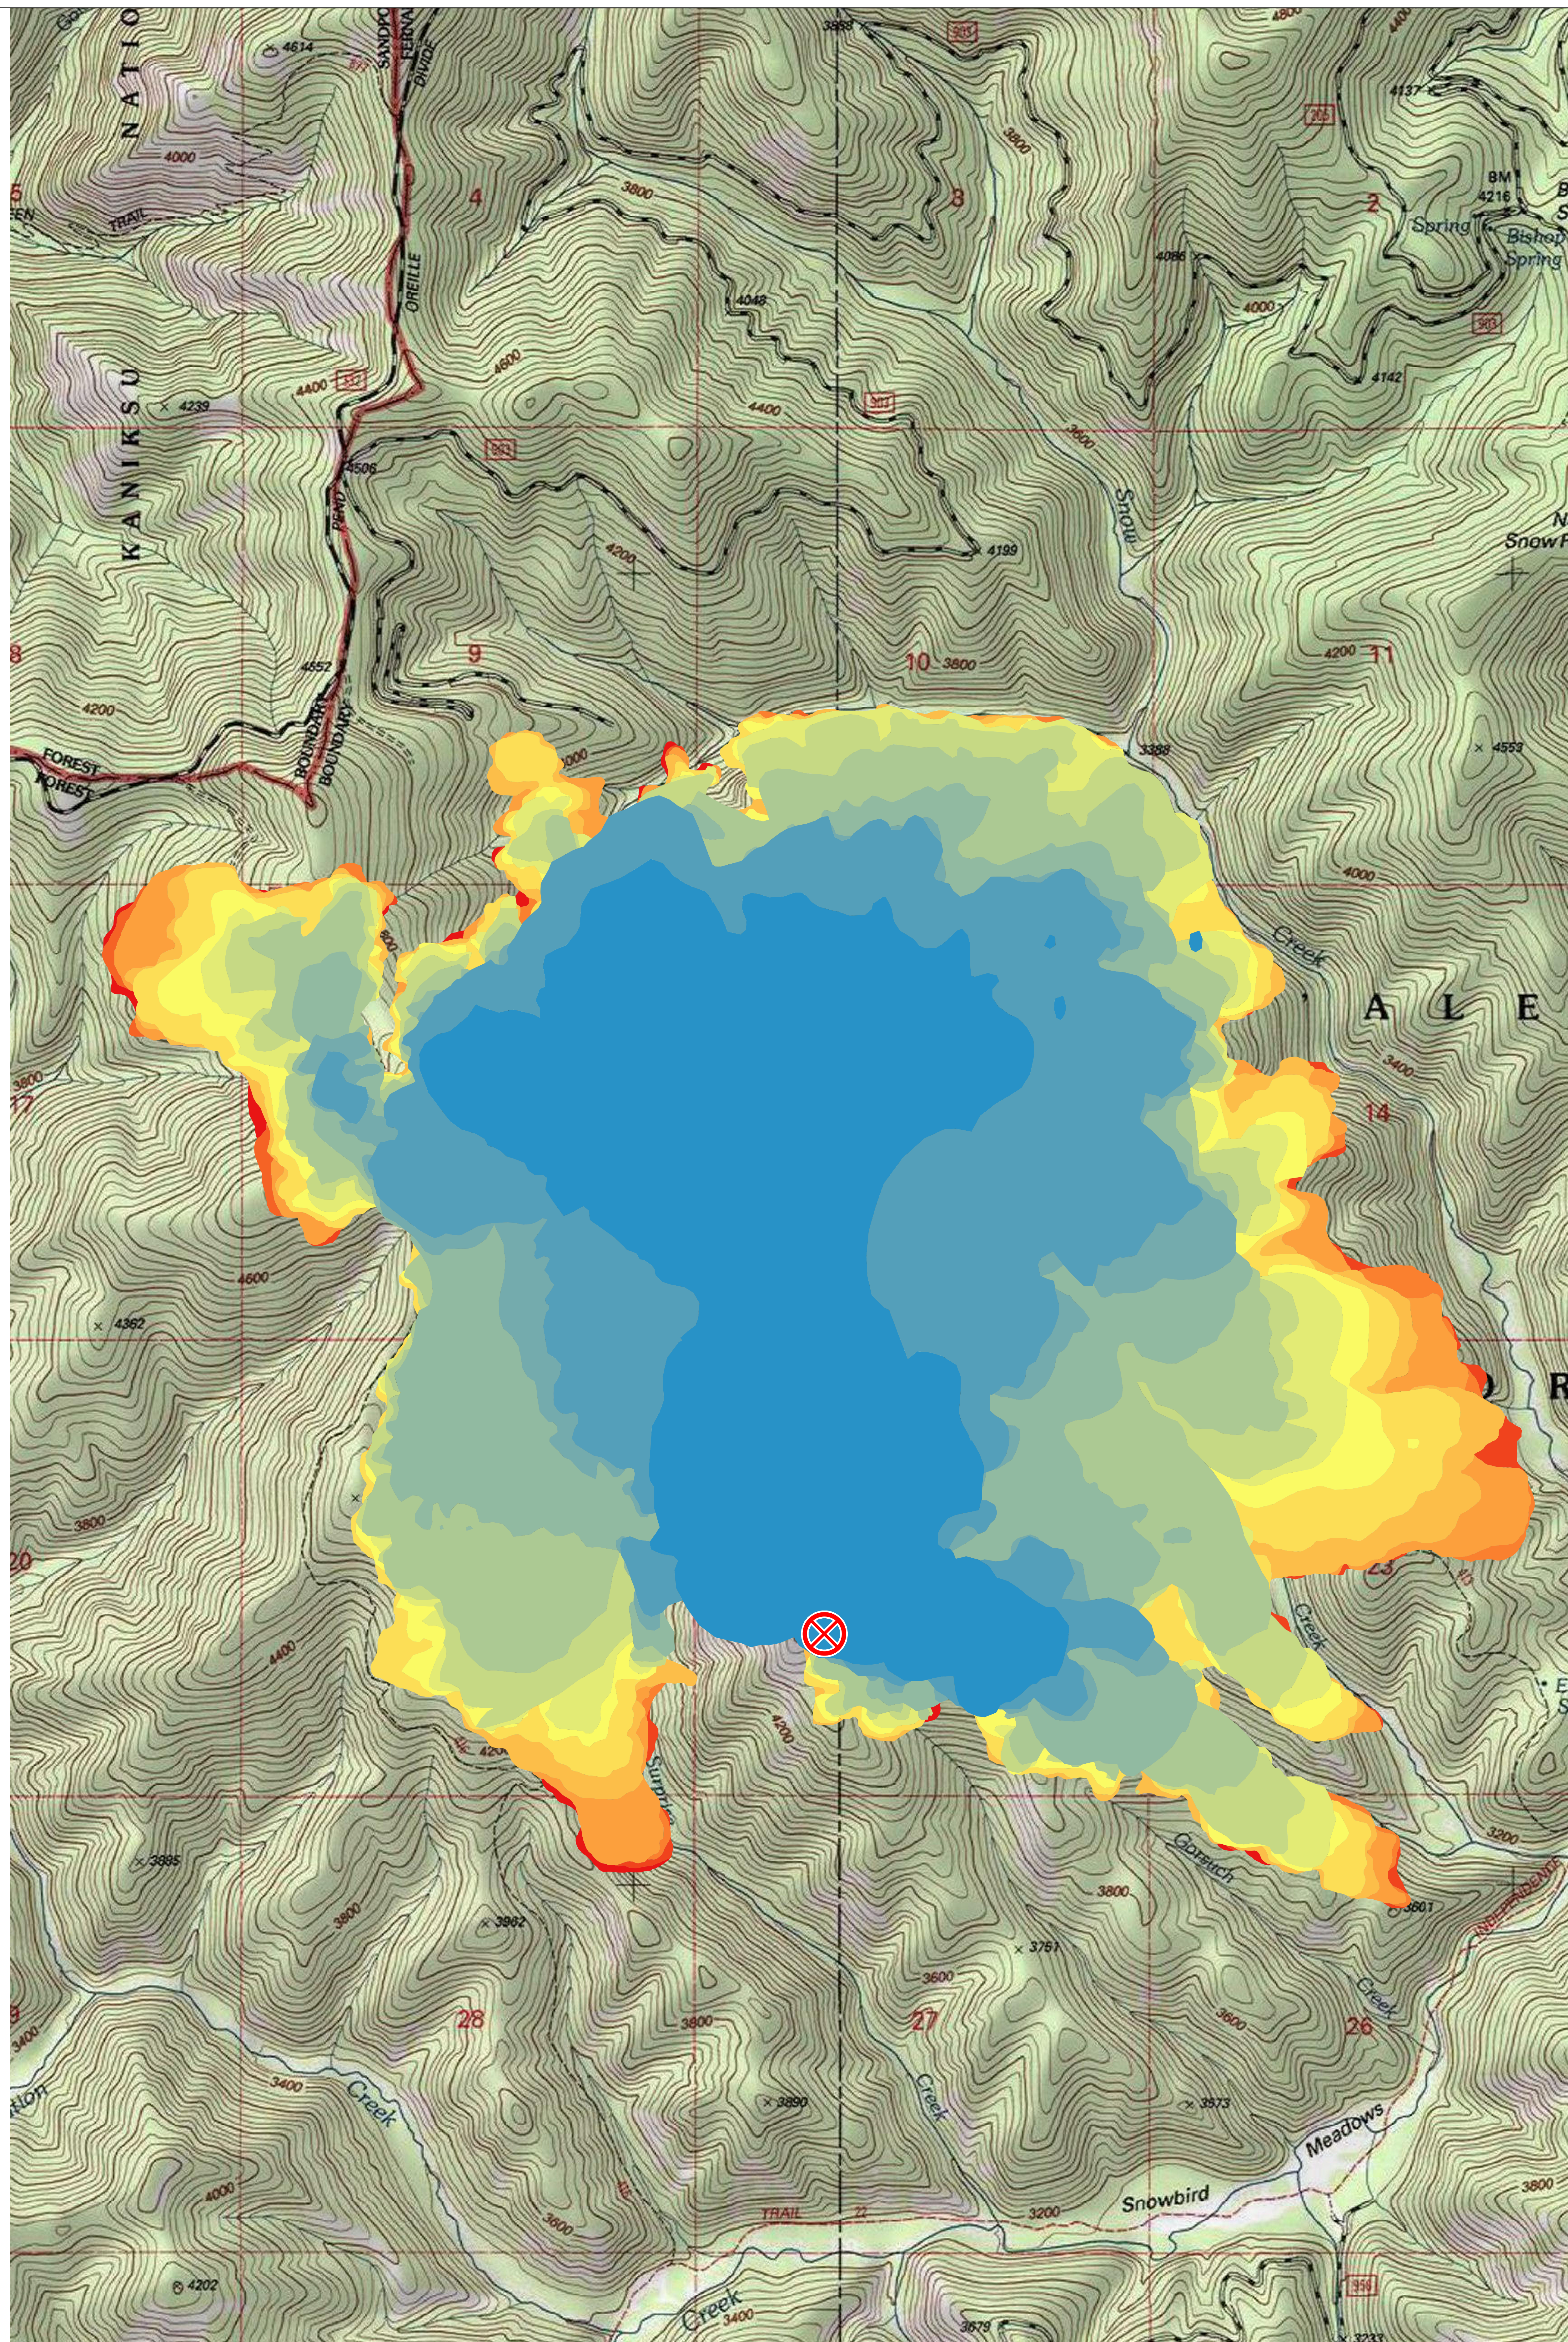

Surprise Creek Fire    
 Road    
 0    1.25    2.5    5 Miles

# Surprise Creek Fire

### Fire Progression Map

July 27 through September 1, 2018

BURN PERIOD	GROWTH (ac)	TOTAL ACRES
JUL 27 - AUG 10	865	865
AUG 11- 12	607	1472
AUG 13	99	1571
AUG 14 - 15	363	1934
AUG 16 - 18	371	2305
AUG 19 - 20	198	2503
AUG 21	128	2631
AUG 22	104	2735
AUG 23	195	2930
AUG 24	98	3028
AUG 25 - 27	93	3121
AUG 28	16	3137
AUG 29	6	3143
AUG 30	12	3155
AUG 31	9	3164

FIRE ORIGIN - JUL 27

0    1 1/4    2 1/2    5 Miles