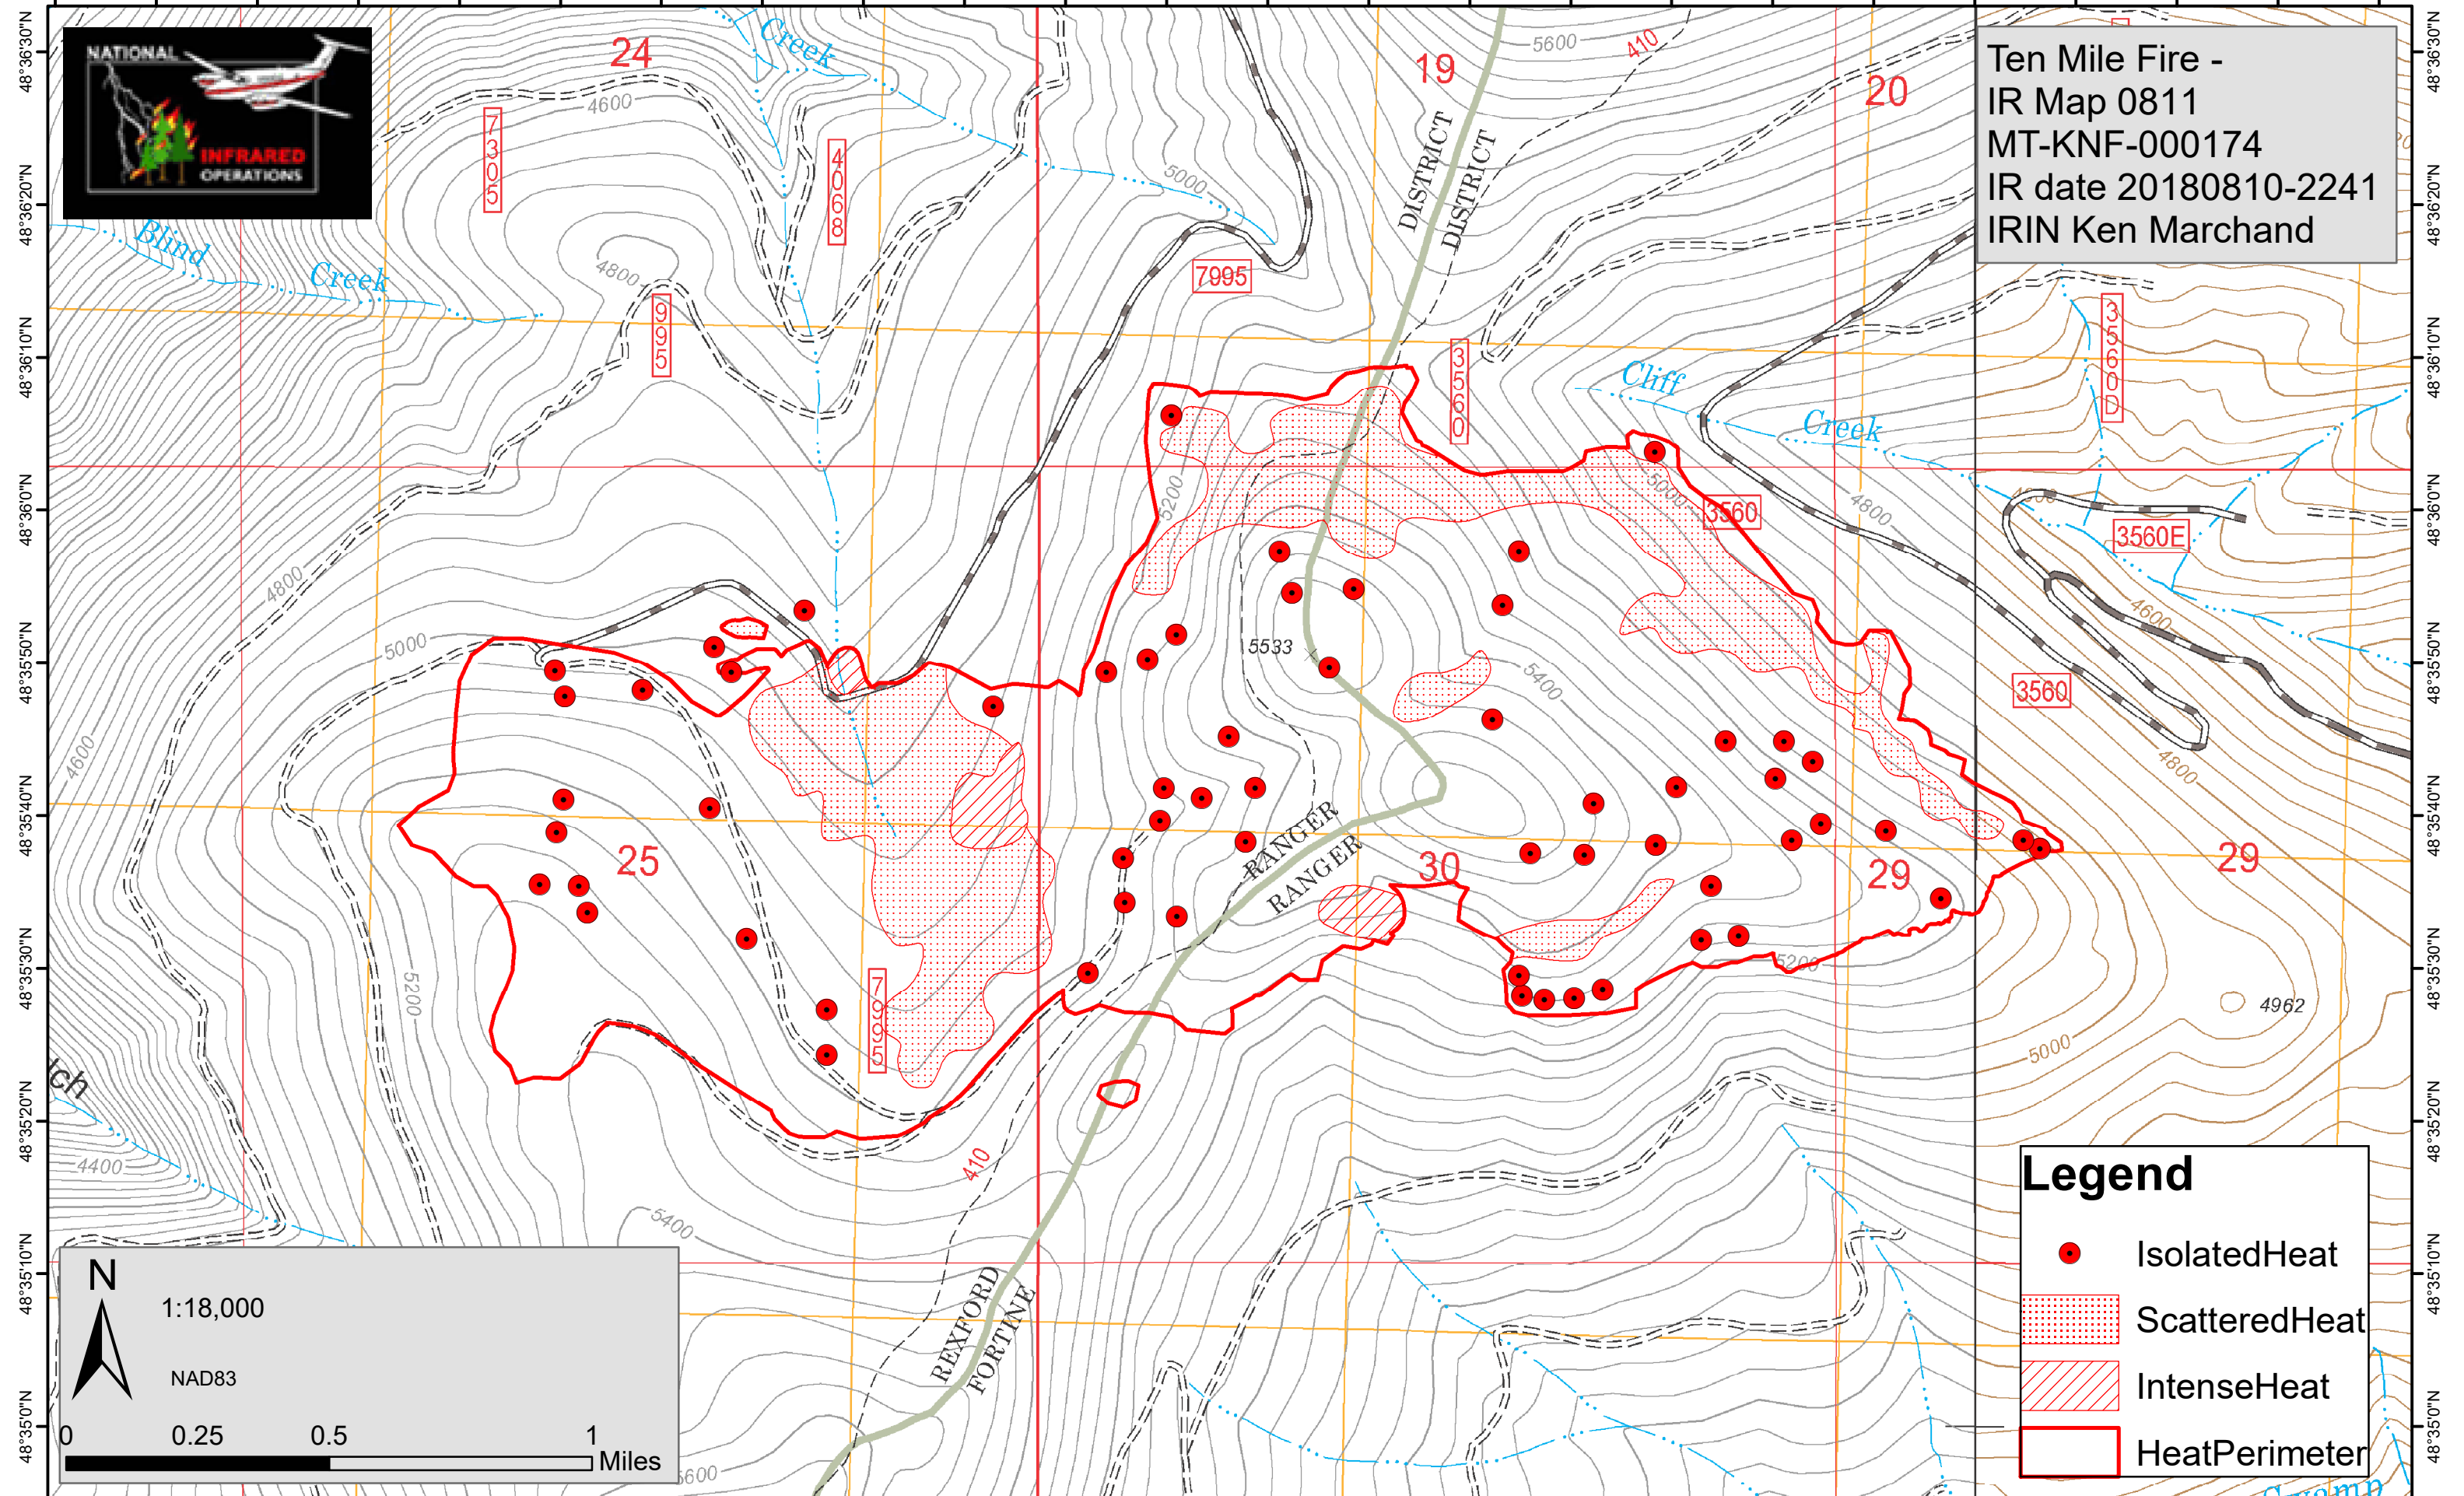

115°10'40"W 115°10'30"W 115°10'20"W 115°10'10"W 115°10'0"W 115°9'50"W 115°9'40"W 115°9'30"W 115°9'20"W 115°9'10"W 115°9'0"W 115°8'50"W 115°8'40"W 115°8'30"W 115°8'20"W 115°8'10"W 115°8'0"W 115°7'50"W 115°7'40"W 115°7'30"W 115°7'20"W 115°7'10"W 115°7'0"W 115°6'50"W

Ten Mile Fire -  
IR Map 0811  
MT-KNF-000174  
IR date 20180810-2241  
IRIN Ken Marchand

**Legend**

- IsolatedHeat
- ScatteredHeat
- IntenseHeat
- HeatPerimeter

**N**  
1:18,000  
NAD83  
0 0.25 0.5 1 Miles