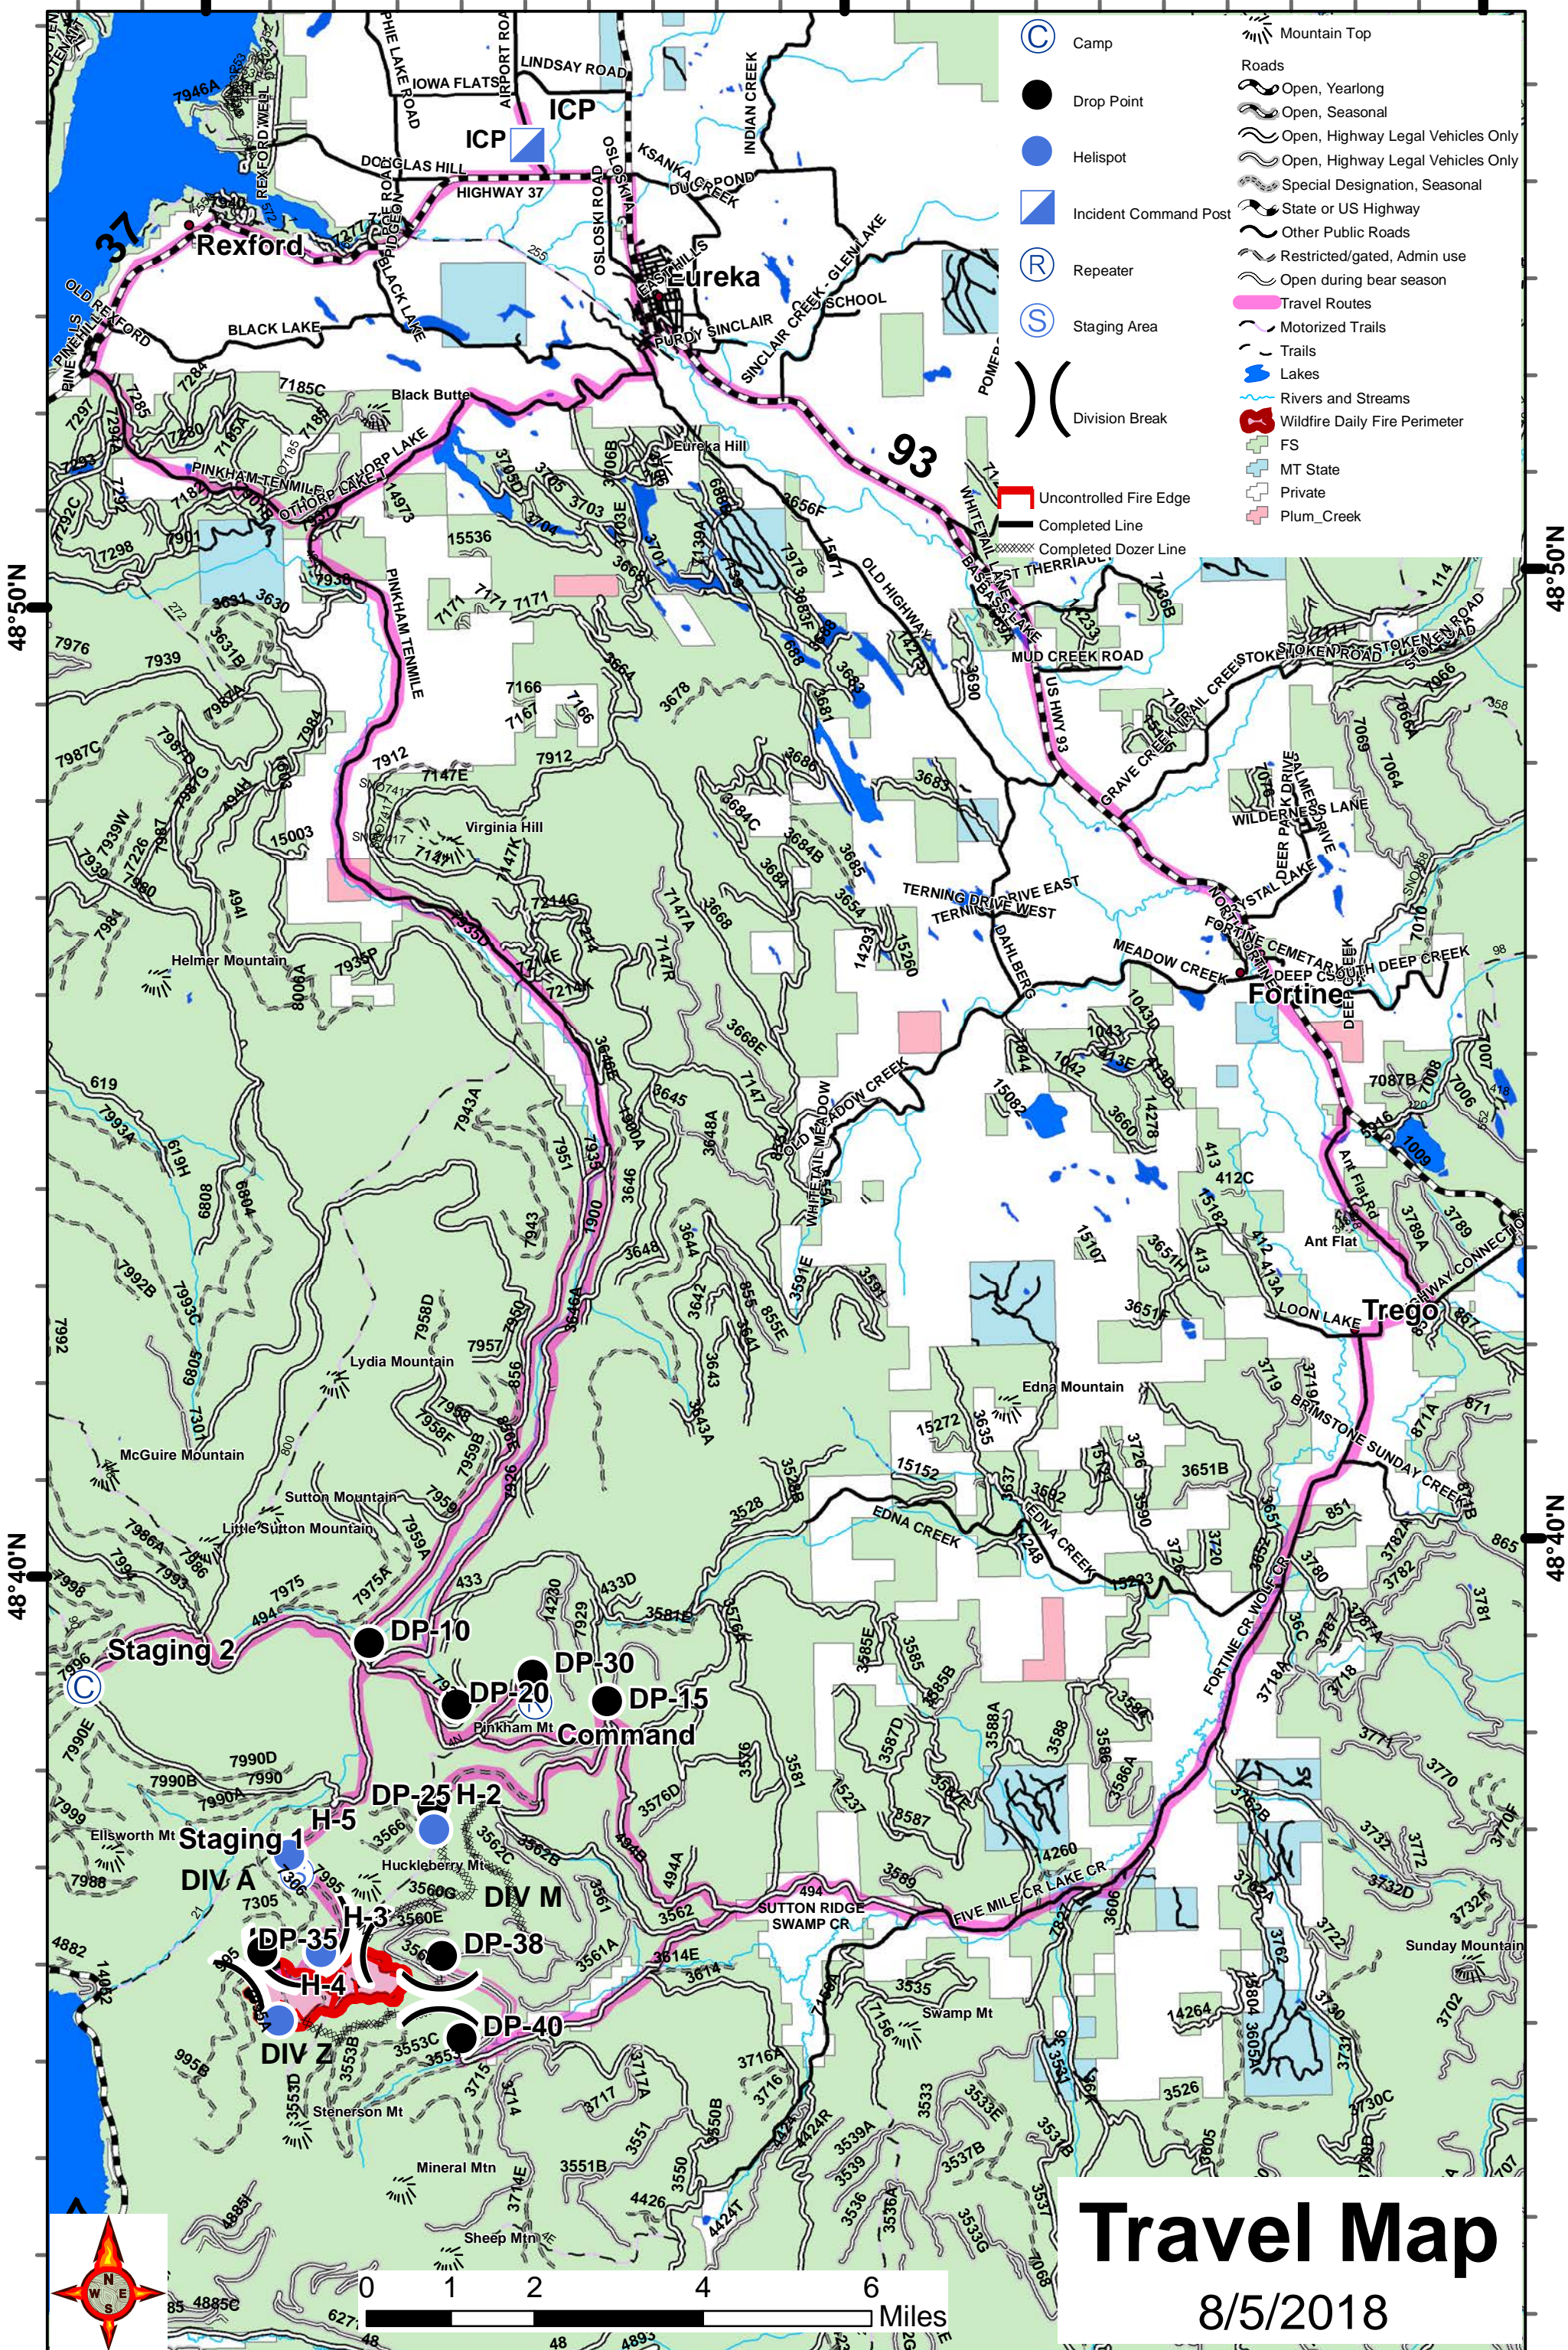

115°10'W

115°0'W

114°50'W

Travel Map

8/5/2018

115°10'W

115°0'W

tconte 20180805nad83z11