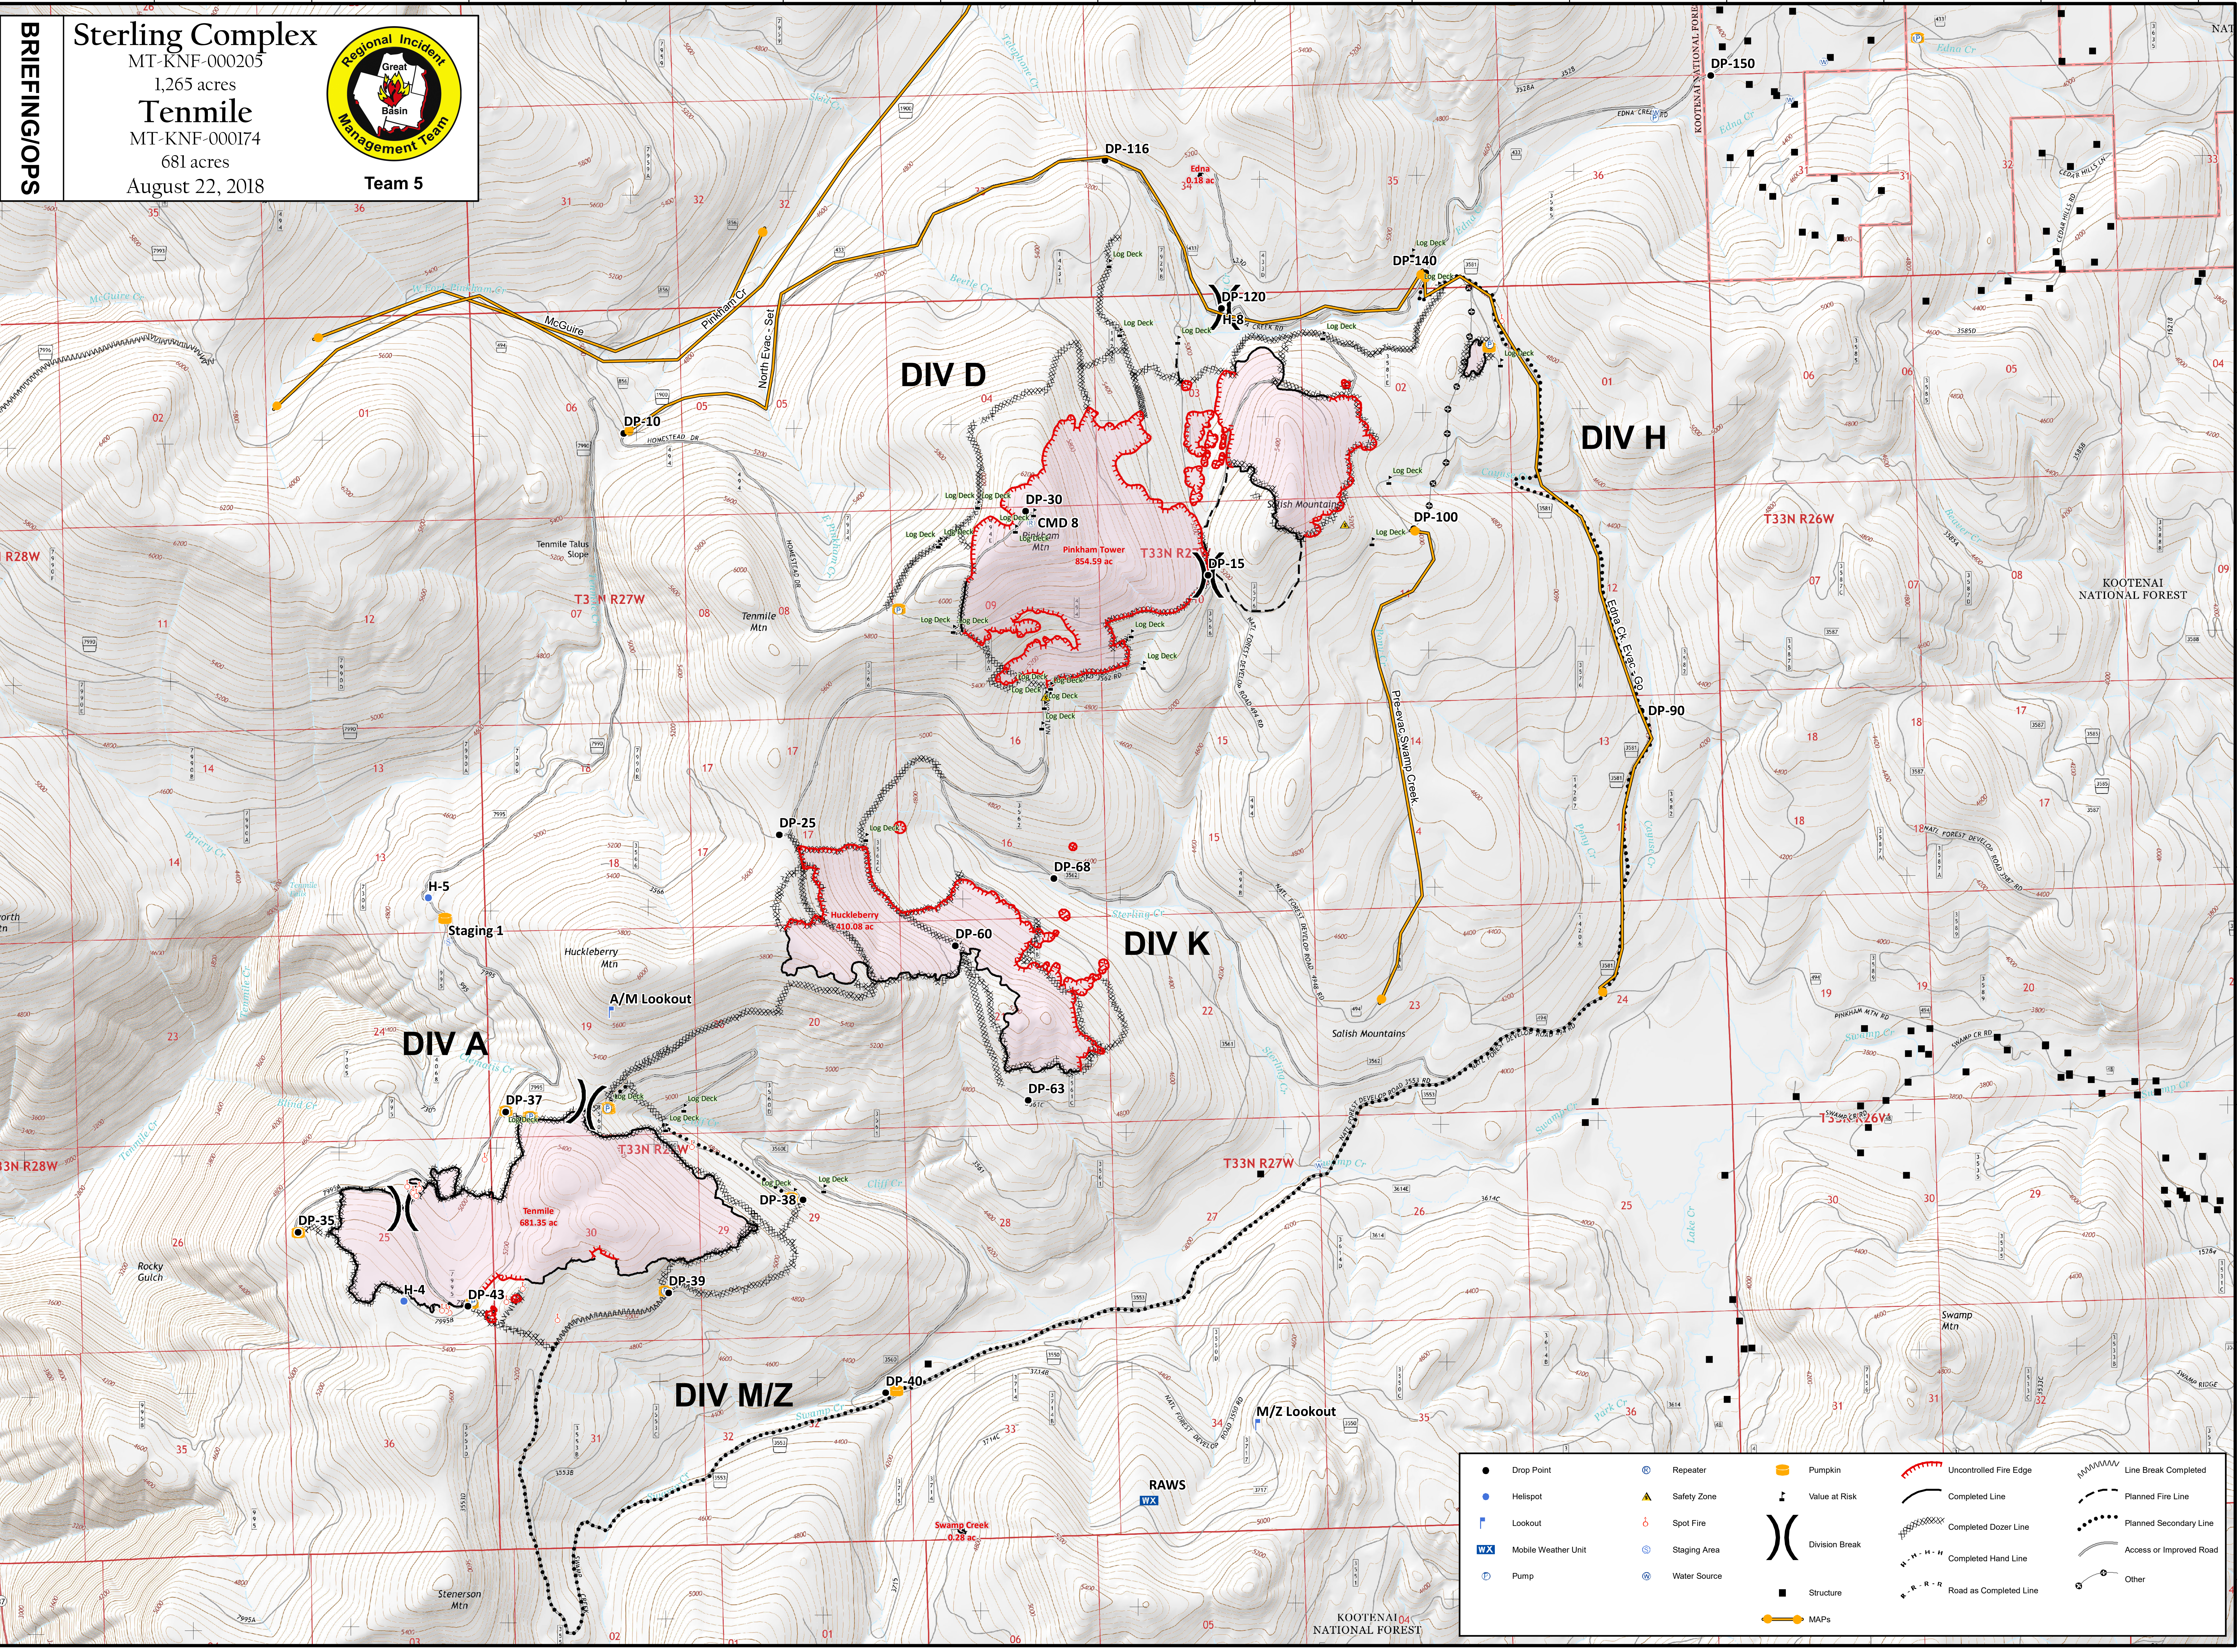

115°12'W 115°11'W 115°10'W 115°9'W 115°8'W 115°7'W 115°6'W 115°5'W 115°4'W 115°3'W 115°2'W 115°1'W 115°0'W 114°59'W 114°58'W

48°40'N 48°39'N 48°38'N 48°37'N 48°36'N 48°35'N 48°34'N

BRIEFING OPS

Sterling Complex
 MT-KNF-000205
 1,265 acres
Tenmile
 MT-KNF-000174
 681 acres
 August 22, 2018

Team 5

NORTH
 Coordinate System: NAD 1983 UTM Zone 11N
 Map Scale: 1:15,000, 1 inch = 1,250 feet