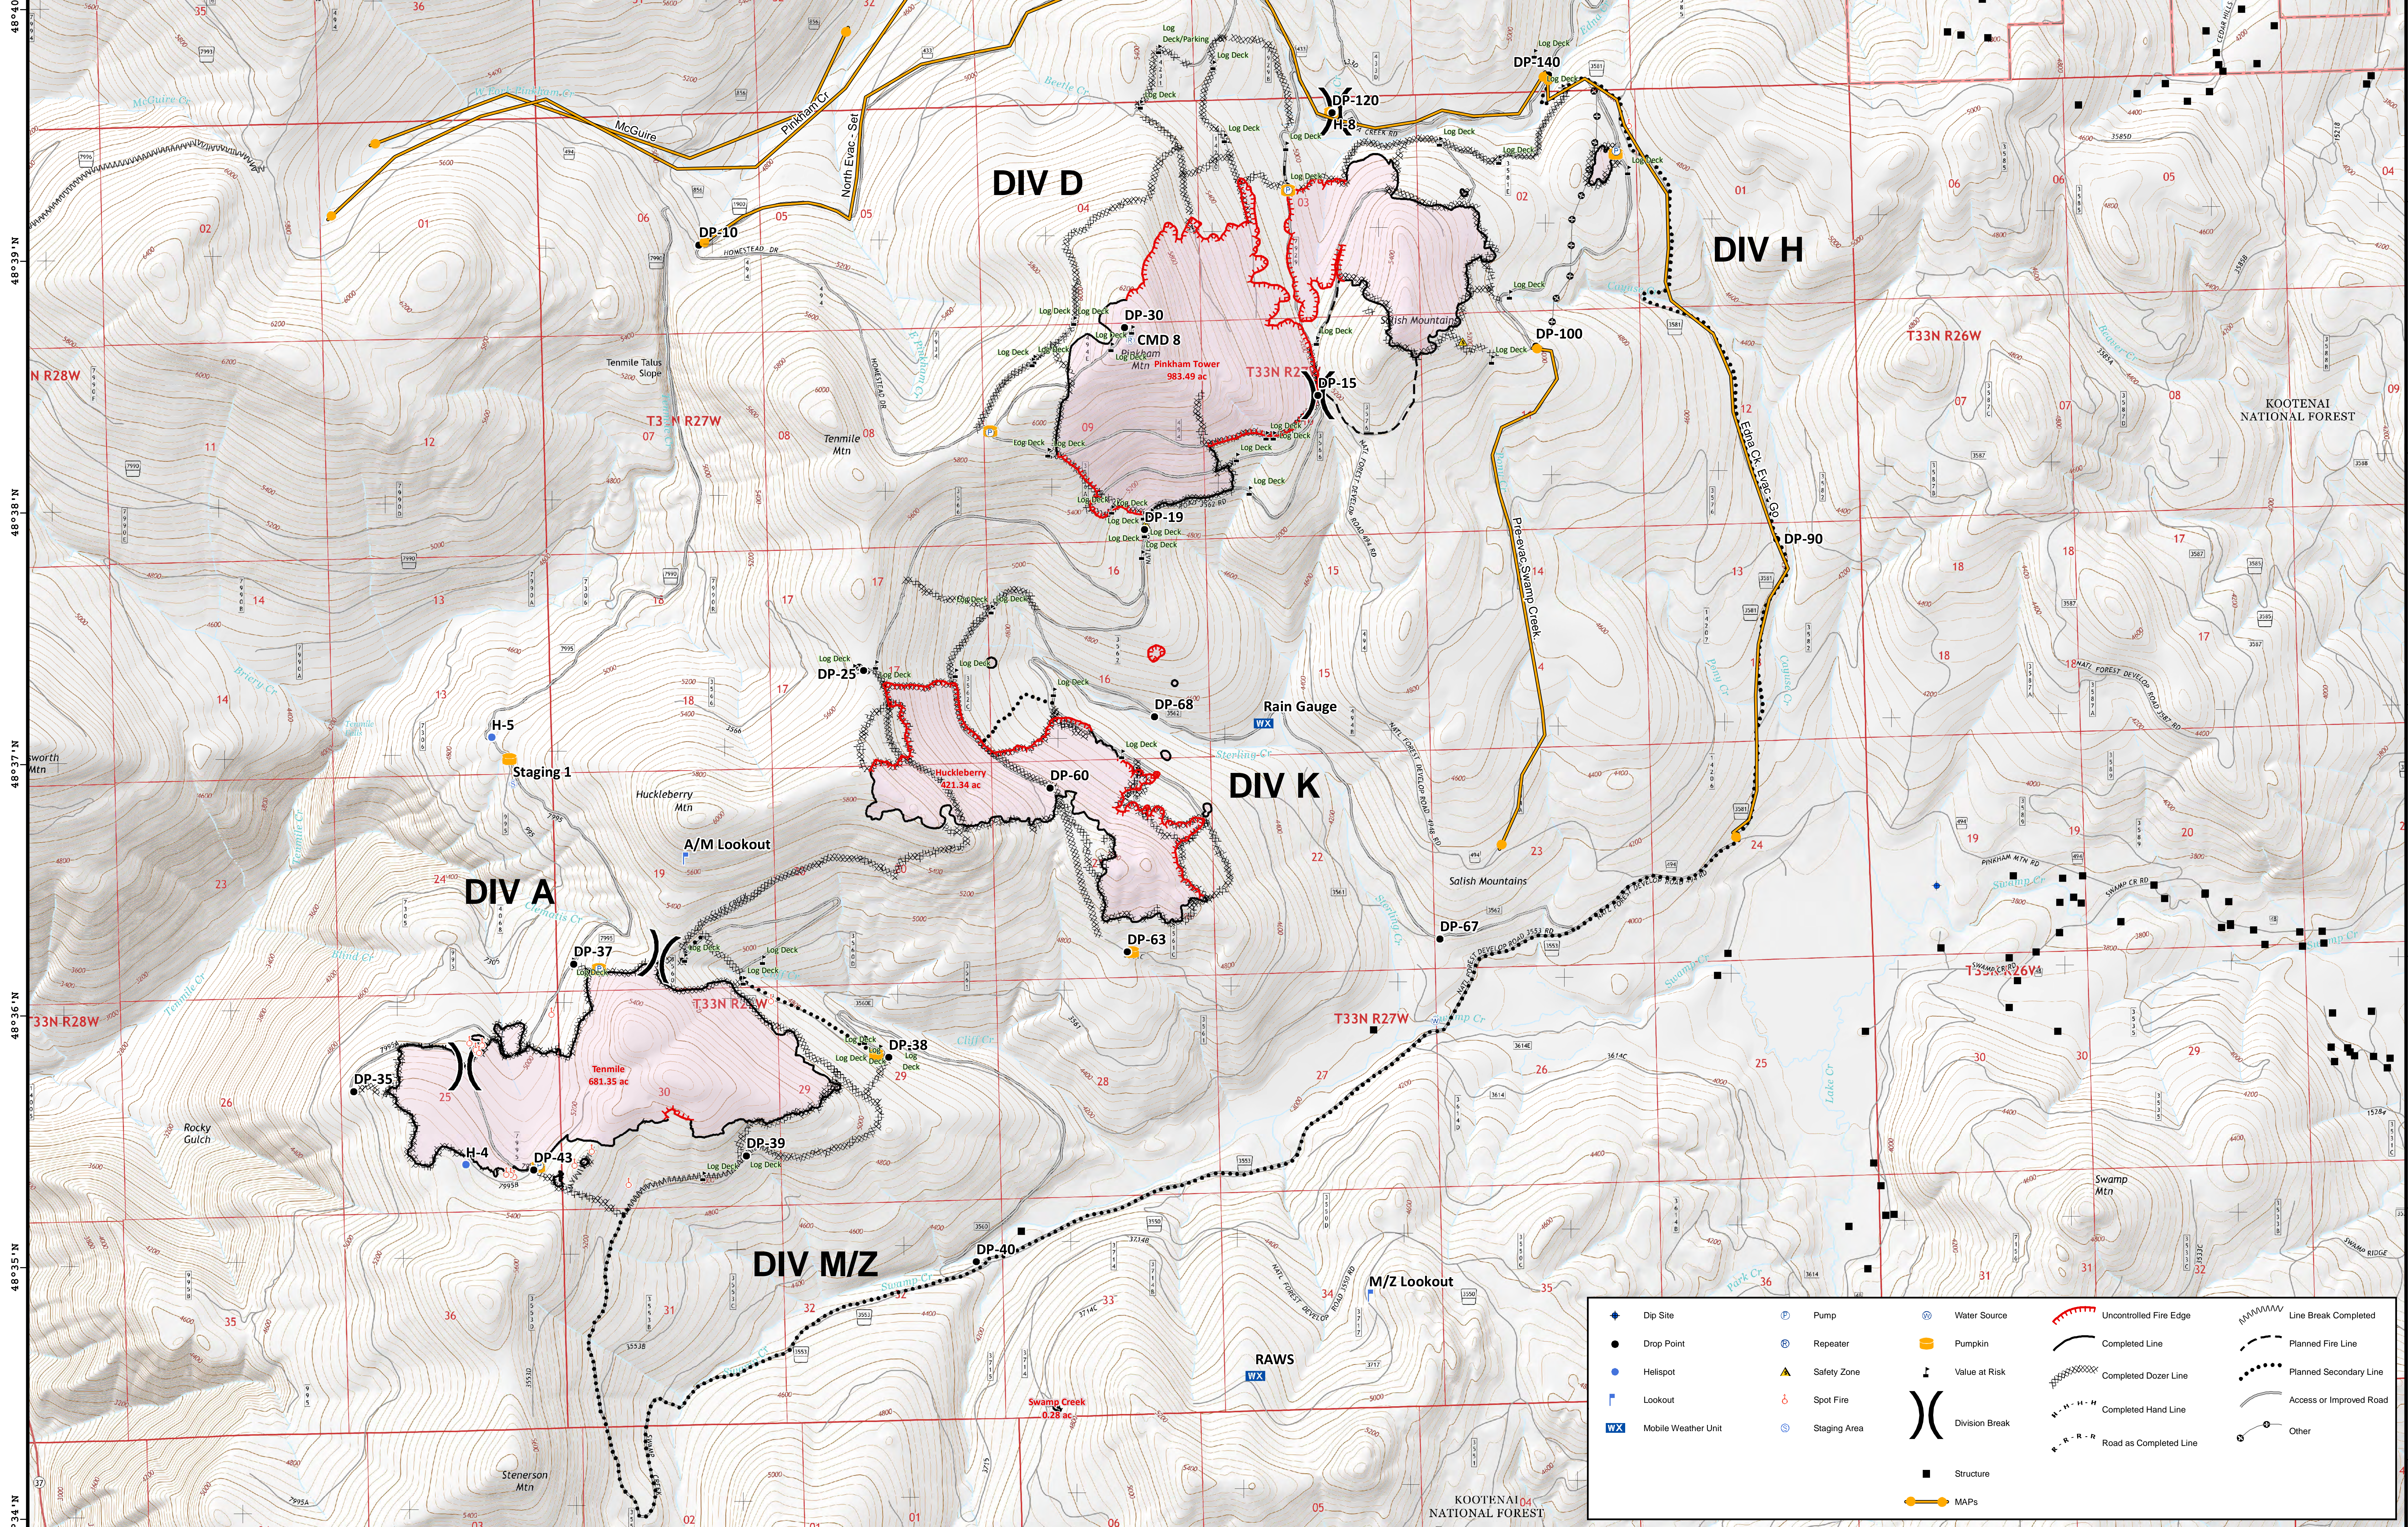

115°12'W 115°11'W 115°10'W 115°9'W 115°8'W 115°7'W 115°6'W 115°5'W 115°4'W 115°3'W 115°2'W 115°1'W 115°0'W 114°59'W 114°58'W

BRIEFING/OPS

Sterling Complex
 MT-KNF-000205
 1,405 acres
Tenmile
 MT-KNF-000174
 681 acres
 August 26, 2018

Team 5

48°40'N 48°39'N 48°38'N 48°37'N 48°36'N 48°35'N 48°34'N

Coordinate System: NAD 1983 UTM Zone 11N
 Map Scale: 1:15,000, 1 inch = 1,250 feet