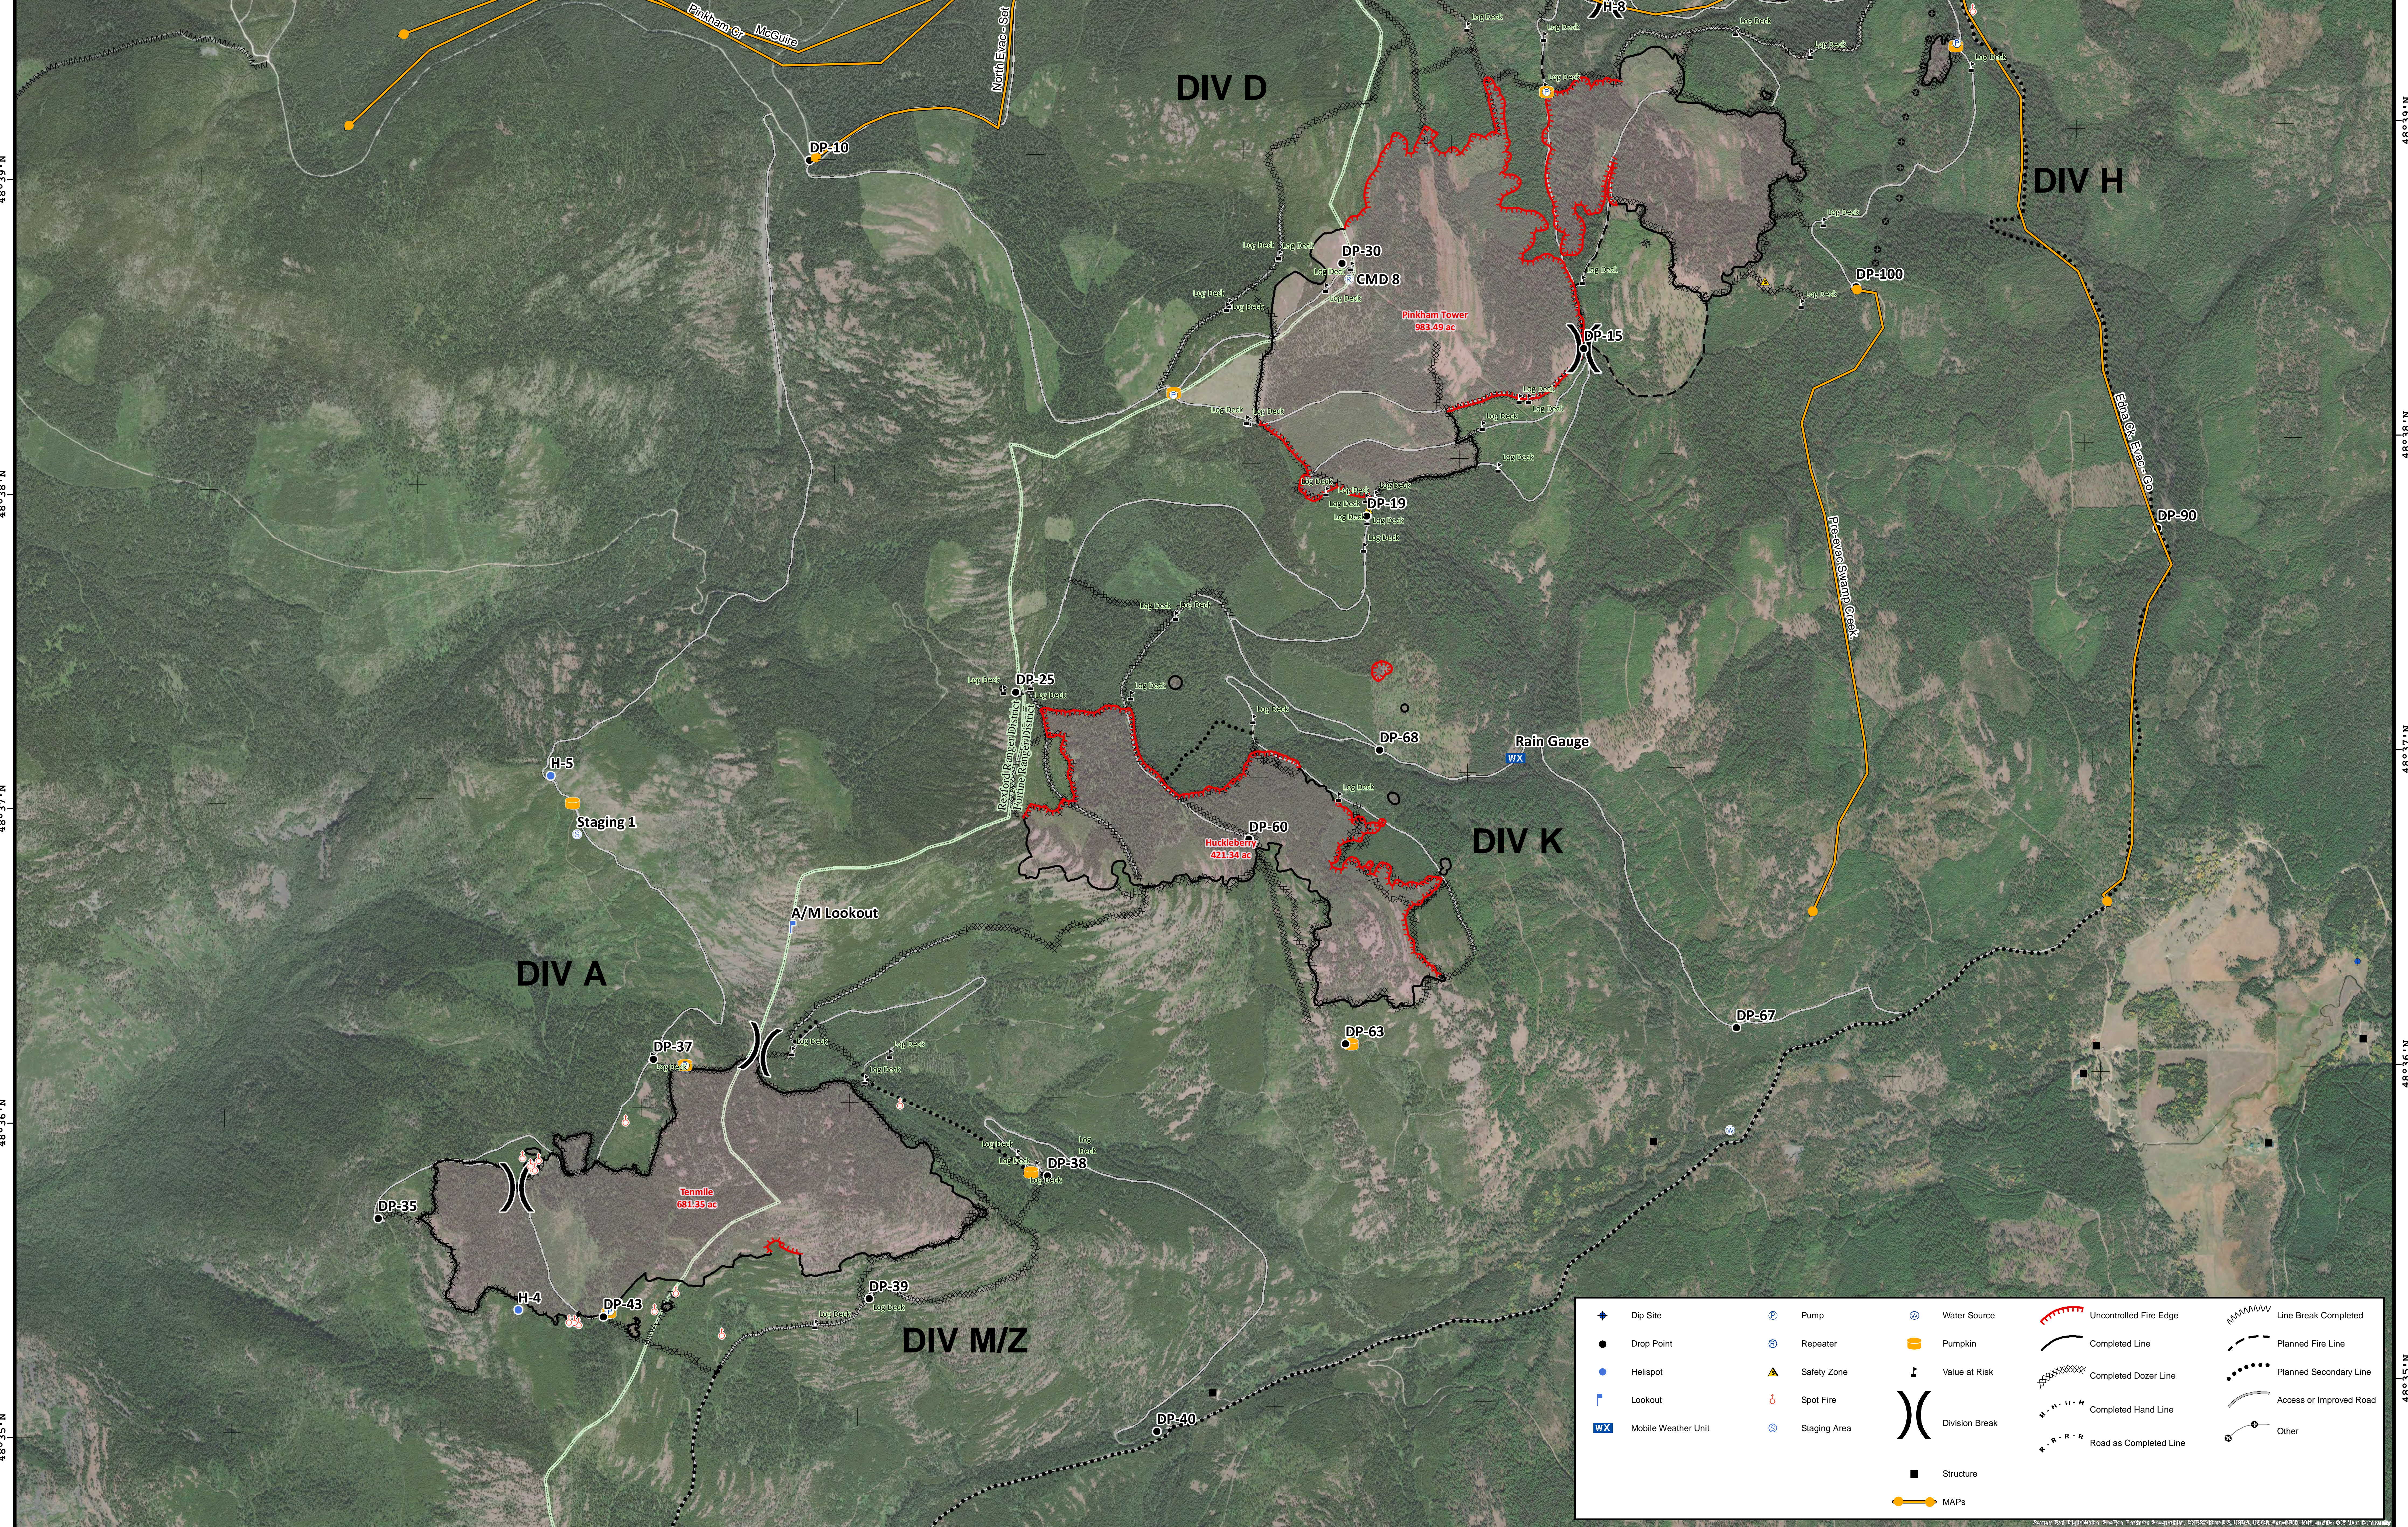

115°11'W 115°10'W 115°9'W 115°8'W 115°7'W 115°6'W 115°5'W 115°4'W 115°3'W 115°2'W 115°1'W

**OPERATIONS**

**Sterling Complex**  
 MT-KNF-000205  
 1,405 acres

**Tenmile**  
 MT-KNF-000174  
 681 acres  
 August 26, 2018

**Team 5**

Coordinate System: NAD 1983 UTM Zone 11N  
 Map Scale: 1:12,000, 1 inch = 1,000 feet

48°40'N 48°39'N 48°38'N 48°37'N 48°36'N 48°35'N