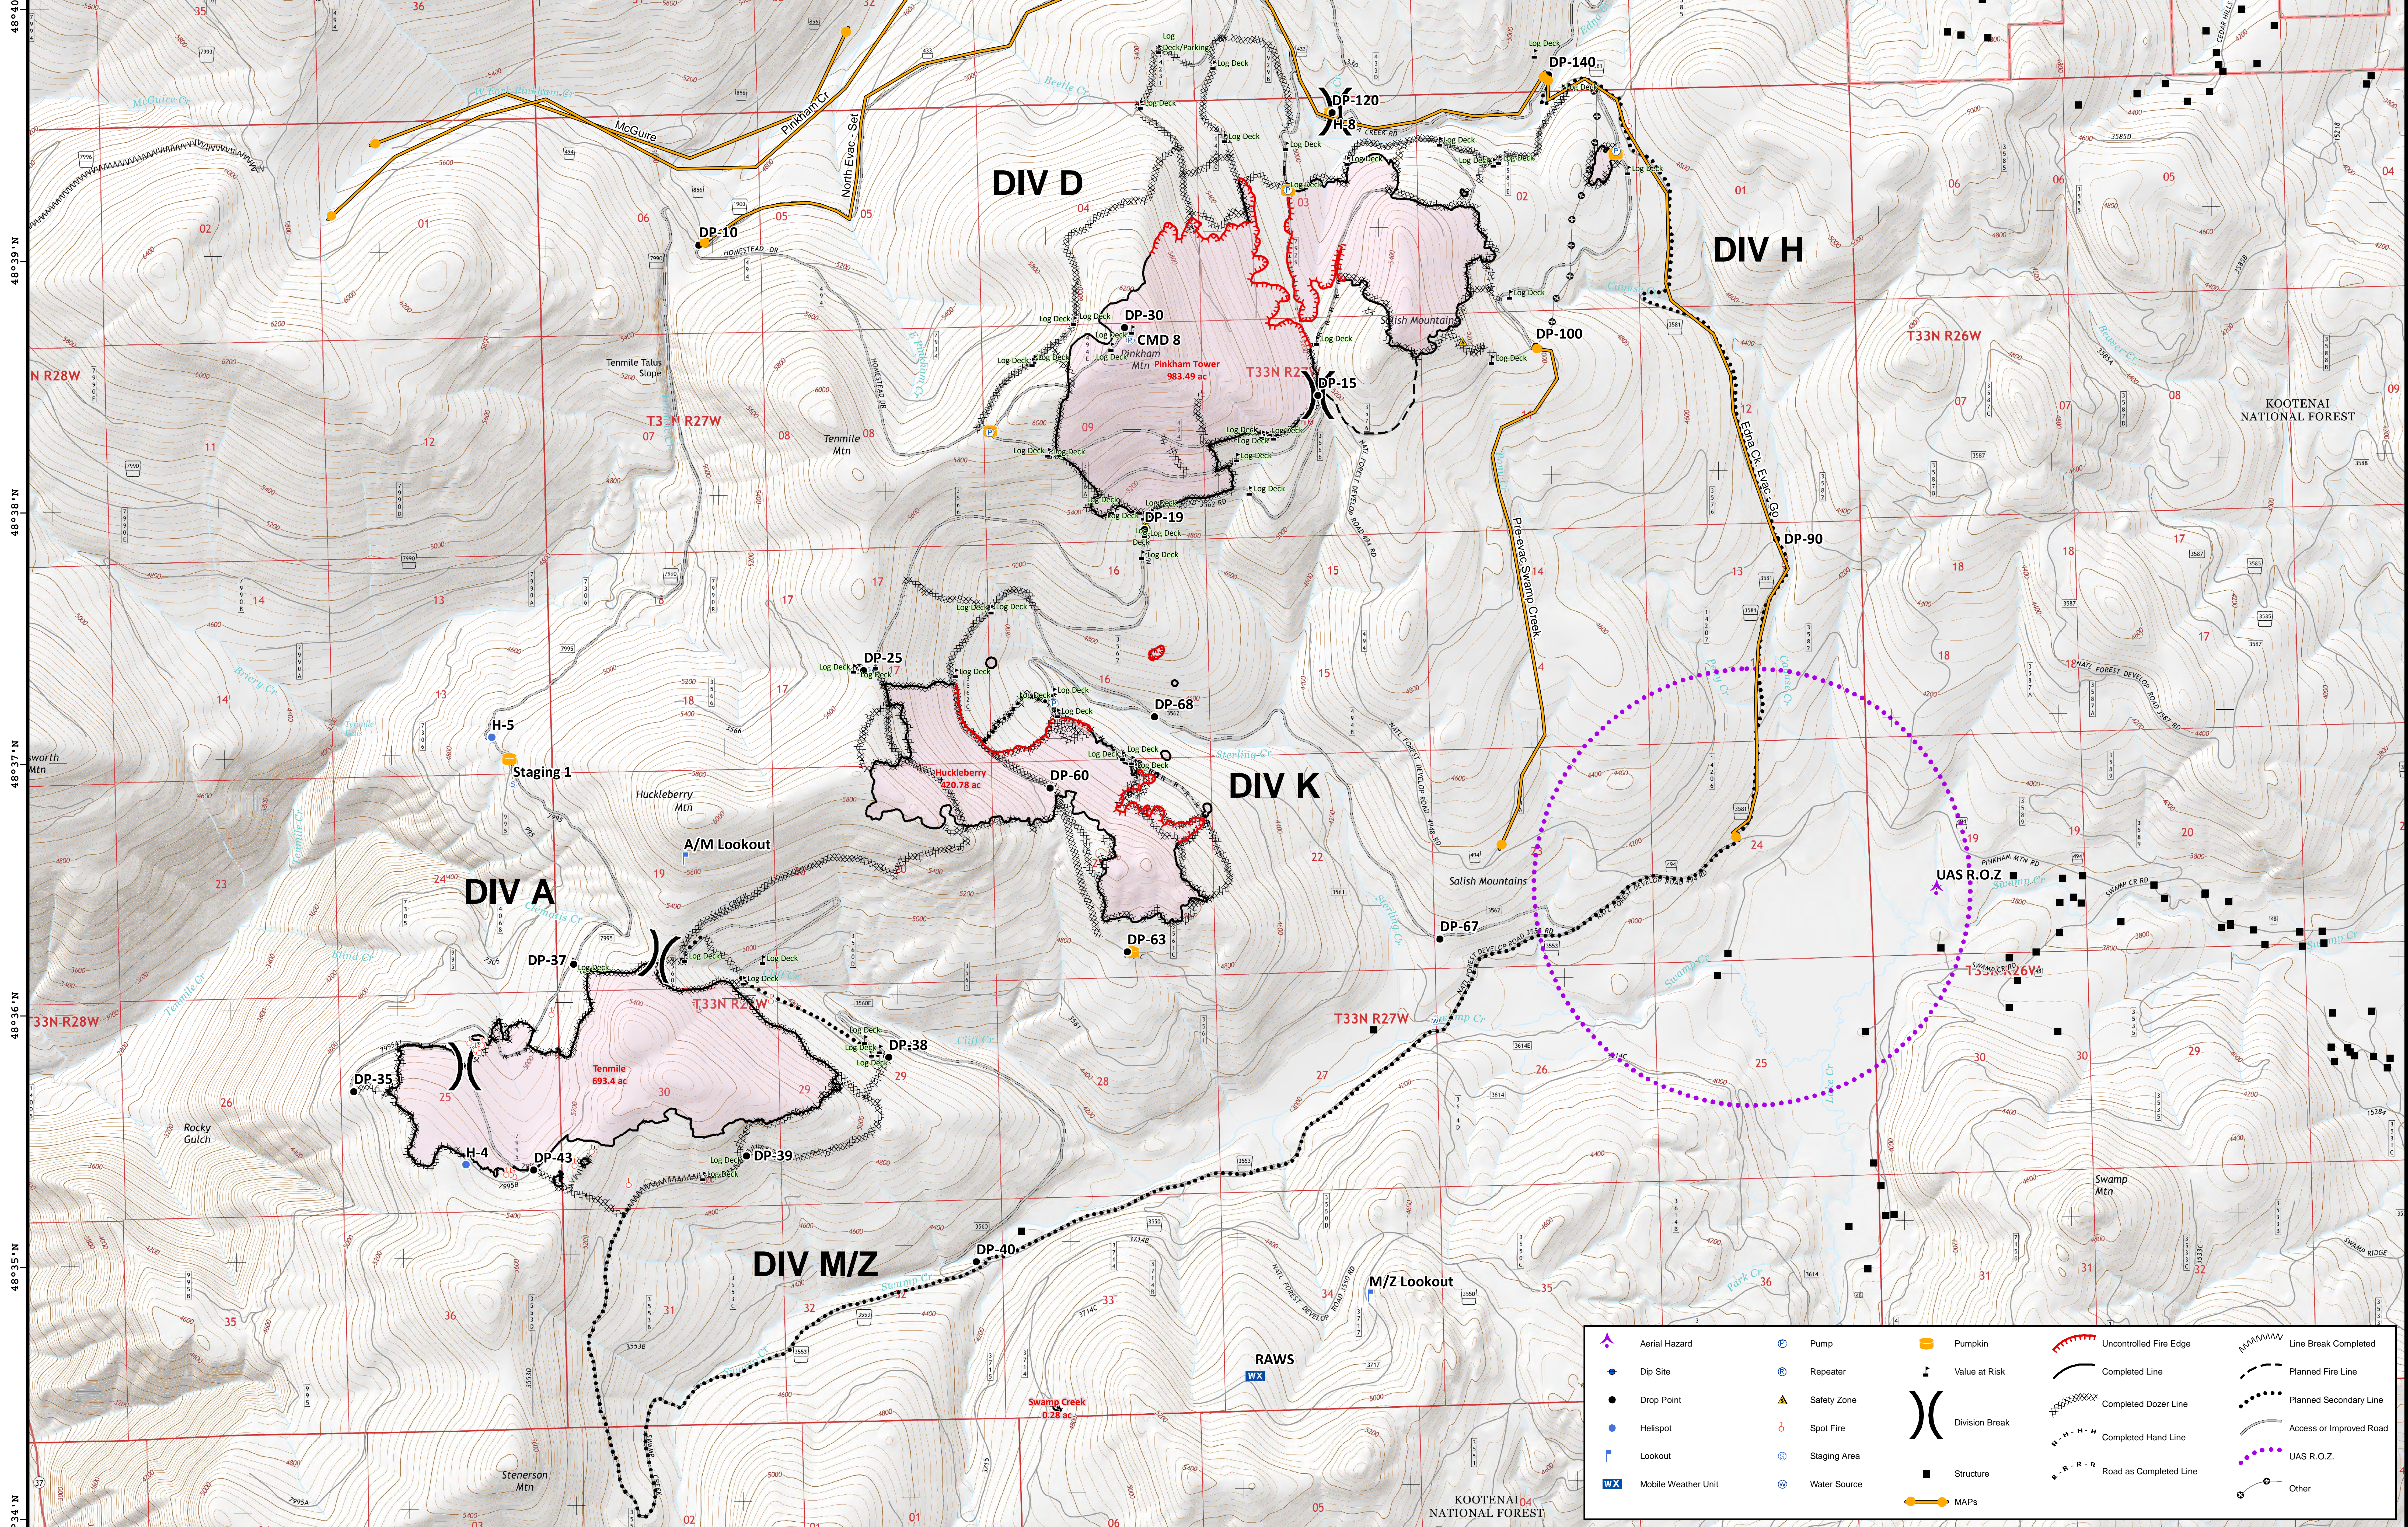

115°12'W 115°11'W 115°10'W 115°9'W 115°8'W 115°7'W 115°6'W 115°5'W 115°4'W 115°3'W 115°2'W 115°1'W 115°0'W 114°59'W 114°58'W

BRIEFING/OPS

Sterling Complex
 MT-KNF-000205
 1,405 acres
Tenmile
 MT-KNF-000174
 681 acres
 August 29, 2018

Team 5

48°40'N 48°39'N 48°38'N 48°37'N 48°36'N 48°35'N 48°34'N

Coordinate System: NAD 1983 UTM Zone 11N
 Map Scale: 1:15,000, 1 inch = 1,250 feet