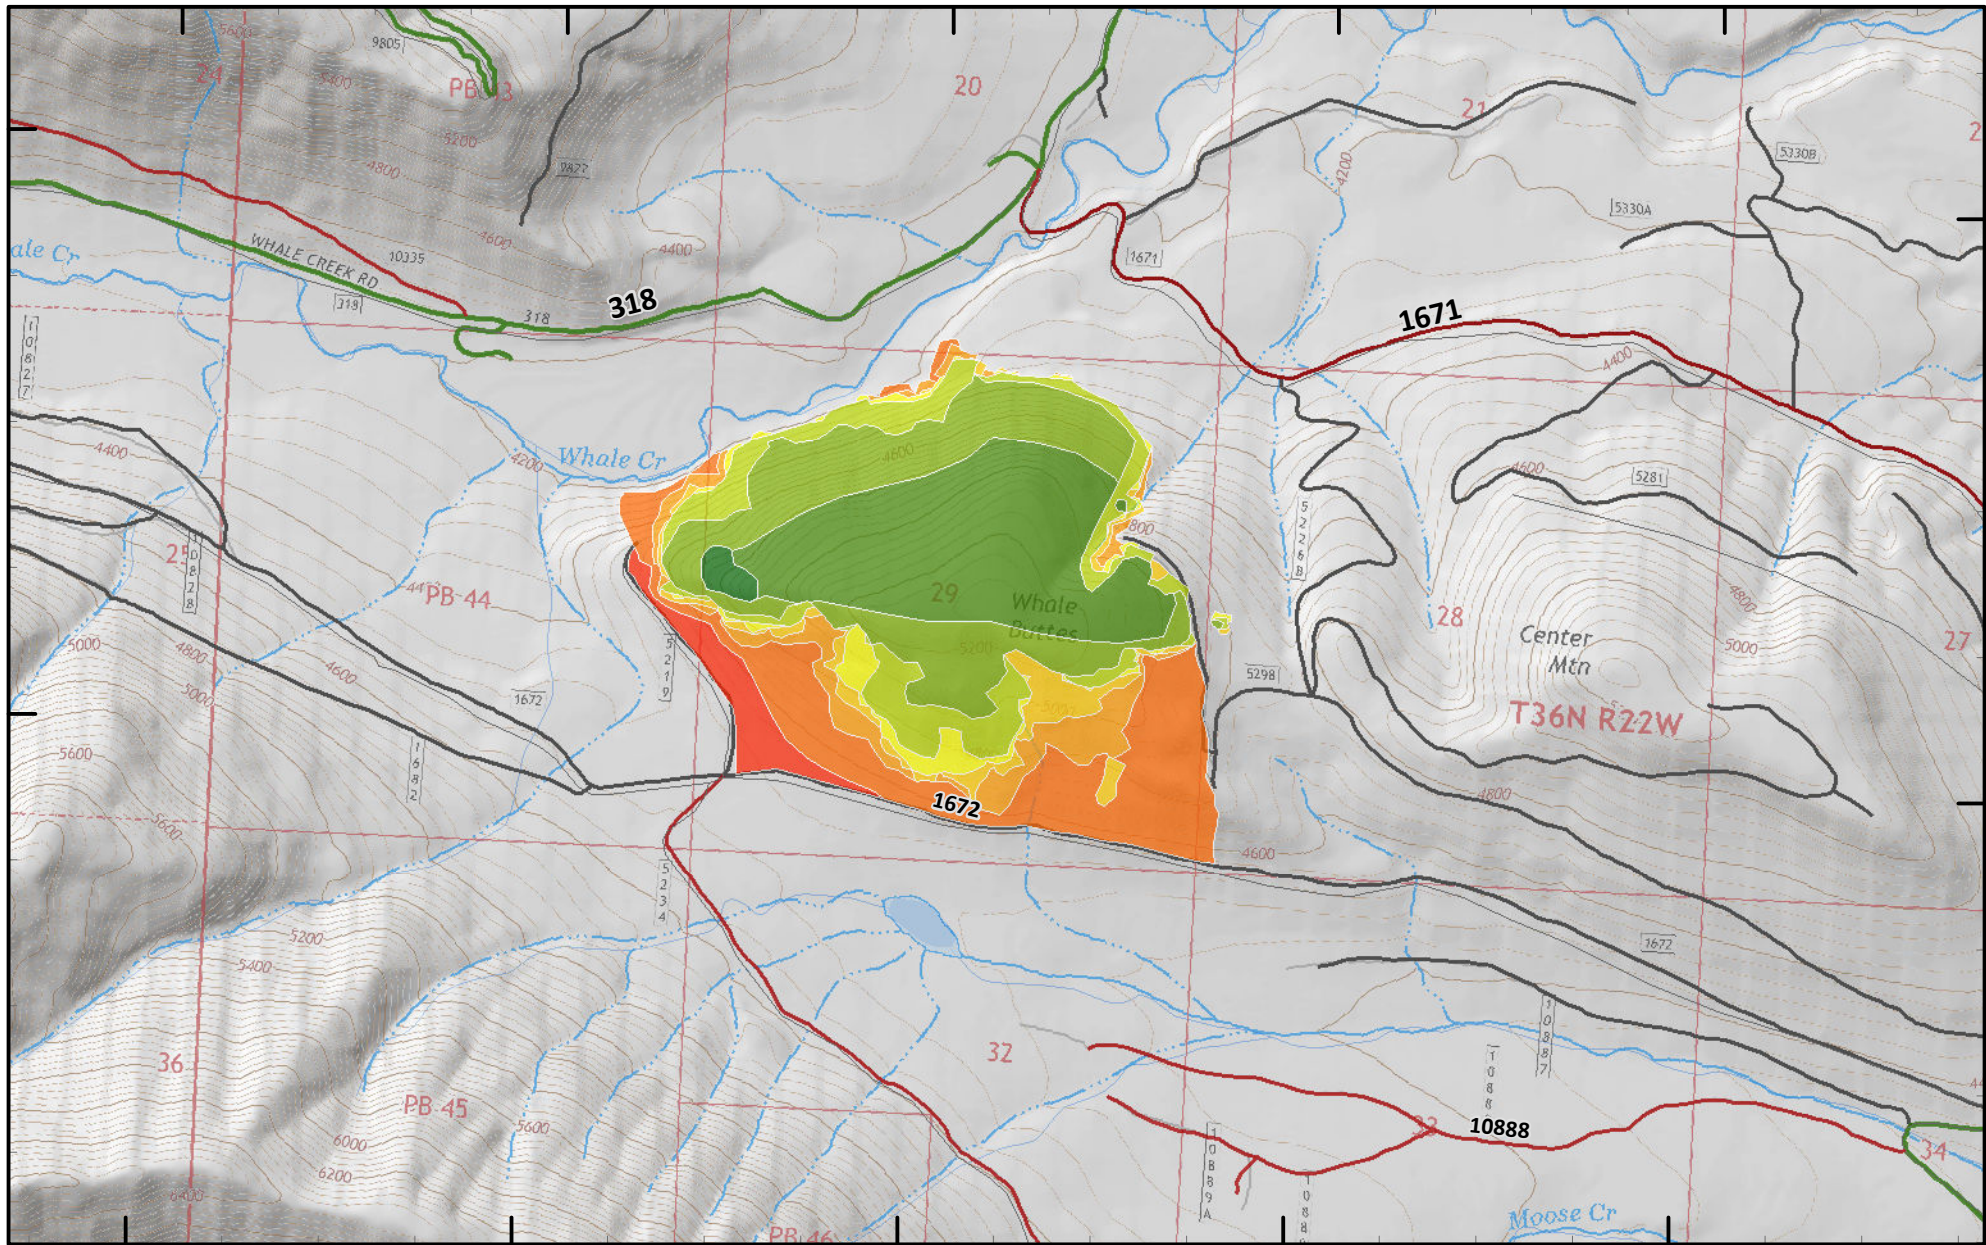

114°30'W

114°29'W

114°28'W

114°27'W

114°26'W

48°52'N

48°52'N

48°51'N

48°51'N

114°30'W

114°29'W

114°28'W

114°27'W

114°26'W

Date, Total Growth, Total Acres

2018-08-14, 5, 5	2018-08-23, 351, 25
2018-08-17, 139, 134	2018-08-24, 388, 37
2018-08-20, 251, 112	2018-08-25, 489, 101
2018-08-21, 311, 60	2018-08-26, 510, 21
2018-08-22, 327, 16	

Whale Butte Fire Progression

Approx 510 acres
as of 8/26/18
1751 hrs

Coordinate System: NAD 1983 UTM Zone 12N
Datum: North American 1983
Prepared by: Admin
8/27/2018 2056 hrs