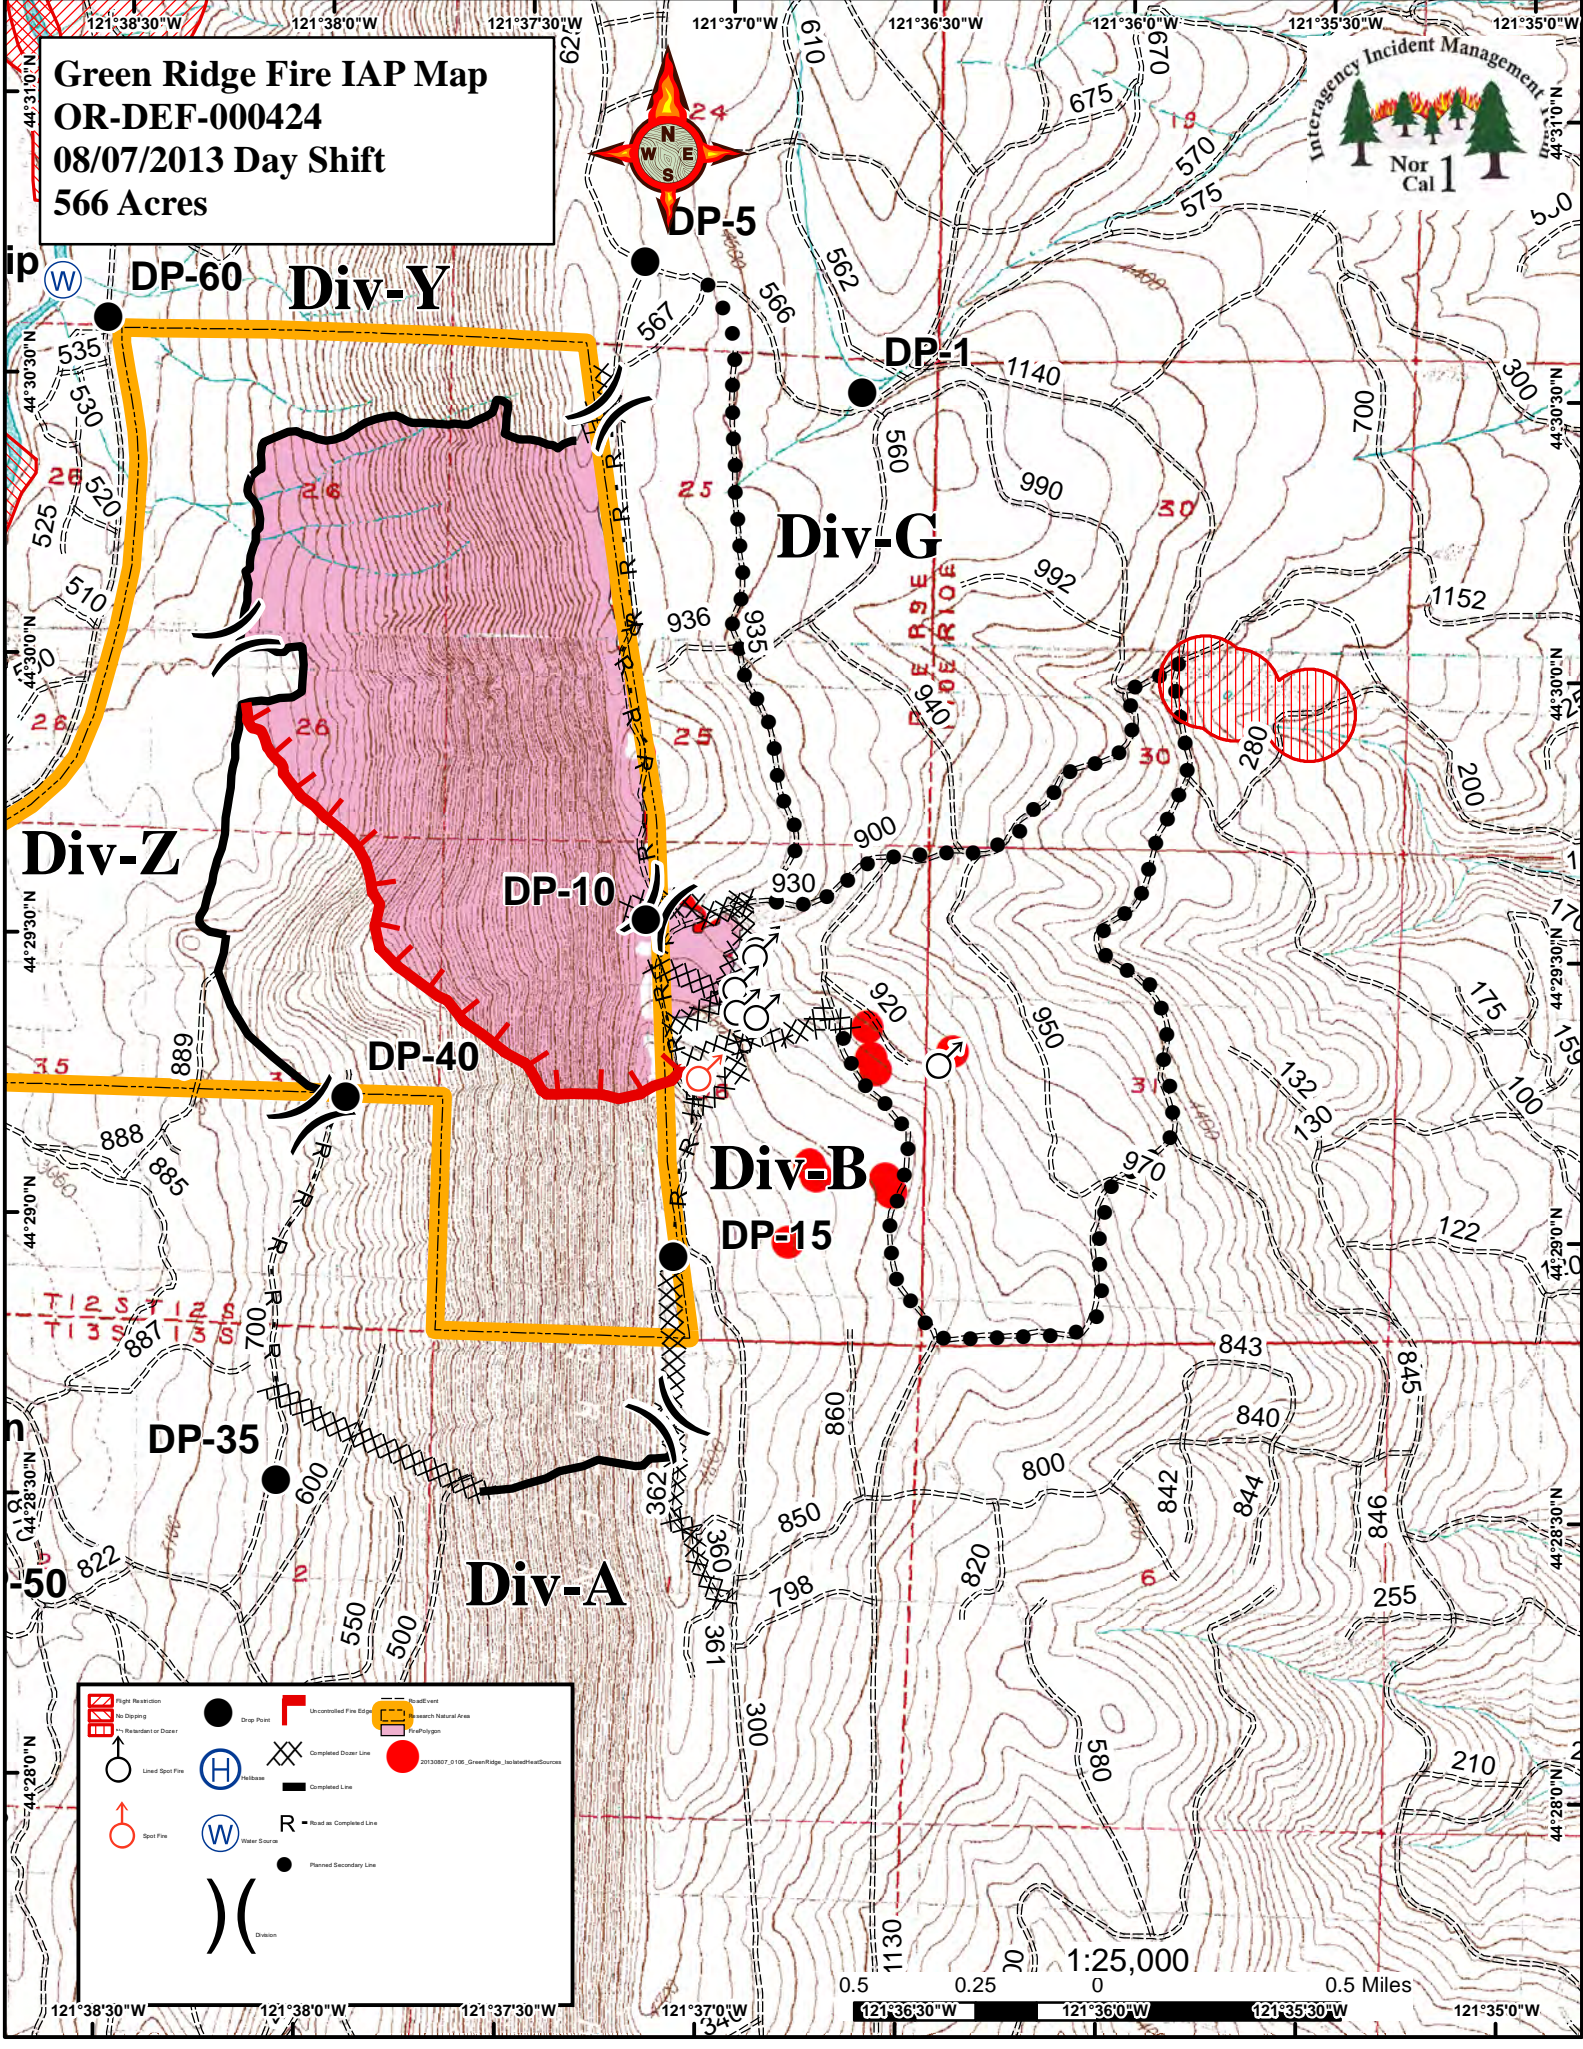

Green Ridge Fire IAP Map
OR-DEF-000424
08/07/2013 Day Shift
566 Acres

0.5 0.25 0 1:25,000 0.5 Miles