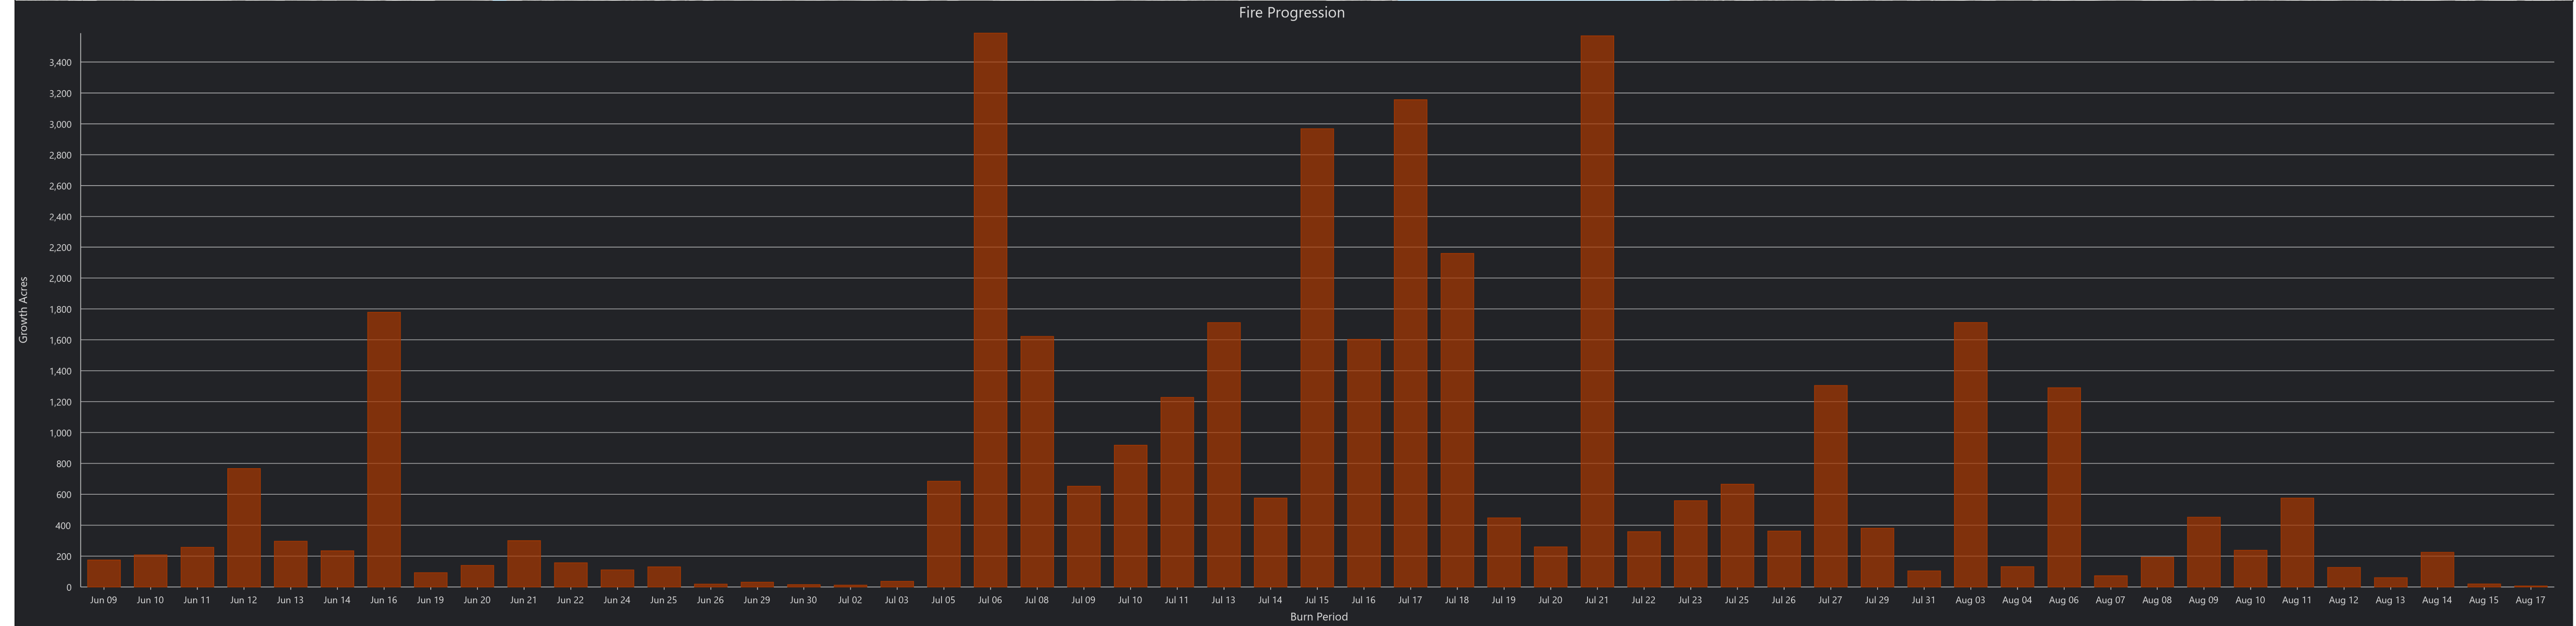

Progression

Pioneer
WA-SES-000173
08/19/2024

38,727 acres at 8/17/24 @ 0030

20240609 @ 1551	174ac	+174ac
20240610 @ 1553	382ac	+208ac
20240611 @ 1542	639ac	+257ac
20240612 @ 1259	1,406ac	+767ac
20240613 @ 1147	1,702ac	+296ac
20240614 @ 0030	1,936ac	+234ac
20240616 @ 0130	3,354ac	+1,418ac
20240616 @ 2100	3,714ac	+360ac
20240619 @ 0015	3,807ac	+93ac
20240620 @ 0145	3,946ac	+139ac
20240621 @ 0145	4,246ac	+300ac
20240622 @ 0115	4,403ac	+157ac
20240624 @ 0245	4,513ac	+110ac
20240625 @ 0200	4,589ac	+76ac
20240625 @ 2232	4,643ac	+54ac
20240626 @ 2242	4,662ac	+19ac
20240629 @ 0030	4,693ac	+31ac
20240630 @ 2139	4,708ac	+15ac
20240702 @ 0300	4,720ac	+12ac
20240703 @ 0030	4,747ac	+27ac
20240703 @ 2200	4,757ac	+10ac
20240705 @ 0100	5,441ac	+684ac
20240706 @ 0100	7,154ac	+1,713ac
20240706 @ 2121	9,029ac	+1,875ac
20240708 @ 0038	10,236ac	+1,207ac
20240708 @ 2059	10,651ac	+415ac
20240709 @ 1000	11,303ac	+652ac
20240710 @ 0015	12,220ac	+917ac
20240711 @ 0045	13,447ac	+1,227ac
20240713 @ 0653	13,590ac	+143ac
20240713 @ 1425	15,158ac	+1,568ac
20240714 @ 0030	15,734ac	+576ac
20240715 @ 0100	18,702ac	+2,968ac
20240716 @ 0100	20,305ac	+1,603ac
20240717 @ 0130	23,461ac	+3,156ac
20240718 @ 0200	25,619ac	+2,158ac
20240719 @ 0115	26,067ac	+448ac
20240720 @ 0315	26,326ac	+259ac
20240721 @ 0415	29,896ac	+3,570ac
20240722 @ 0215	30,253ac	+357ac
20240723 @ 0245	30,565ac	+312ac
20240723 @ 2145	30,812ac	+247ac
20240725 @ 0400	31,477ac	+665ac
20240726 @ 0100	31,780ac	+303ac
20240726 @ 2035	31,838ac	+58ac
20240727 @ 1945	33,143ac	+1,305ac
20240729 @ 1202	33,523ac	+380ac
20240731 @ 0145	33,627ac	+104ac
20240803 @ 1554	35,339ac	+1,712ac
20240804 @ 0930	35,470ac	+131ac
20240806 @ 0711	36,760ac	+1,290ac
20240807 @ 0732	36,832ac	+72ac
20240808 @ 0648	37,025ac	+193ac
20240809 @ 1100	37,477ac	+452ac
20240810 @ 0725	37,714ac	+237ac
20240811 @ 1521	38,290ac	+576ac
20240812 @ 0953	38,416ac	+126ac
20240813 @ 0817	38,477ac	+61ac
20240814 @ 0648	38,701ac	+224ac
20240815 @ 1052	38,721ac	+20ac
20240817 @ 0821	38,727ac	+6ac