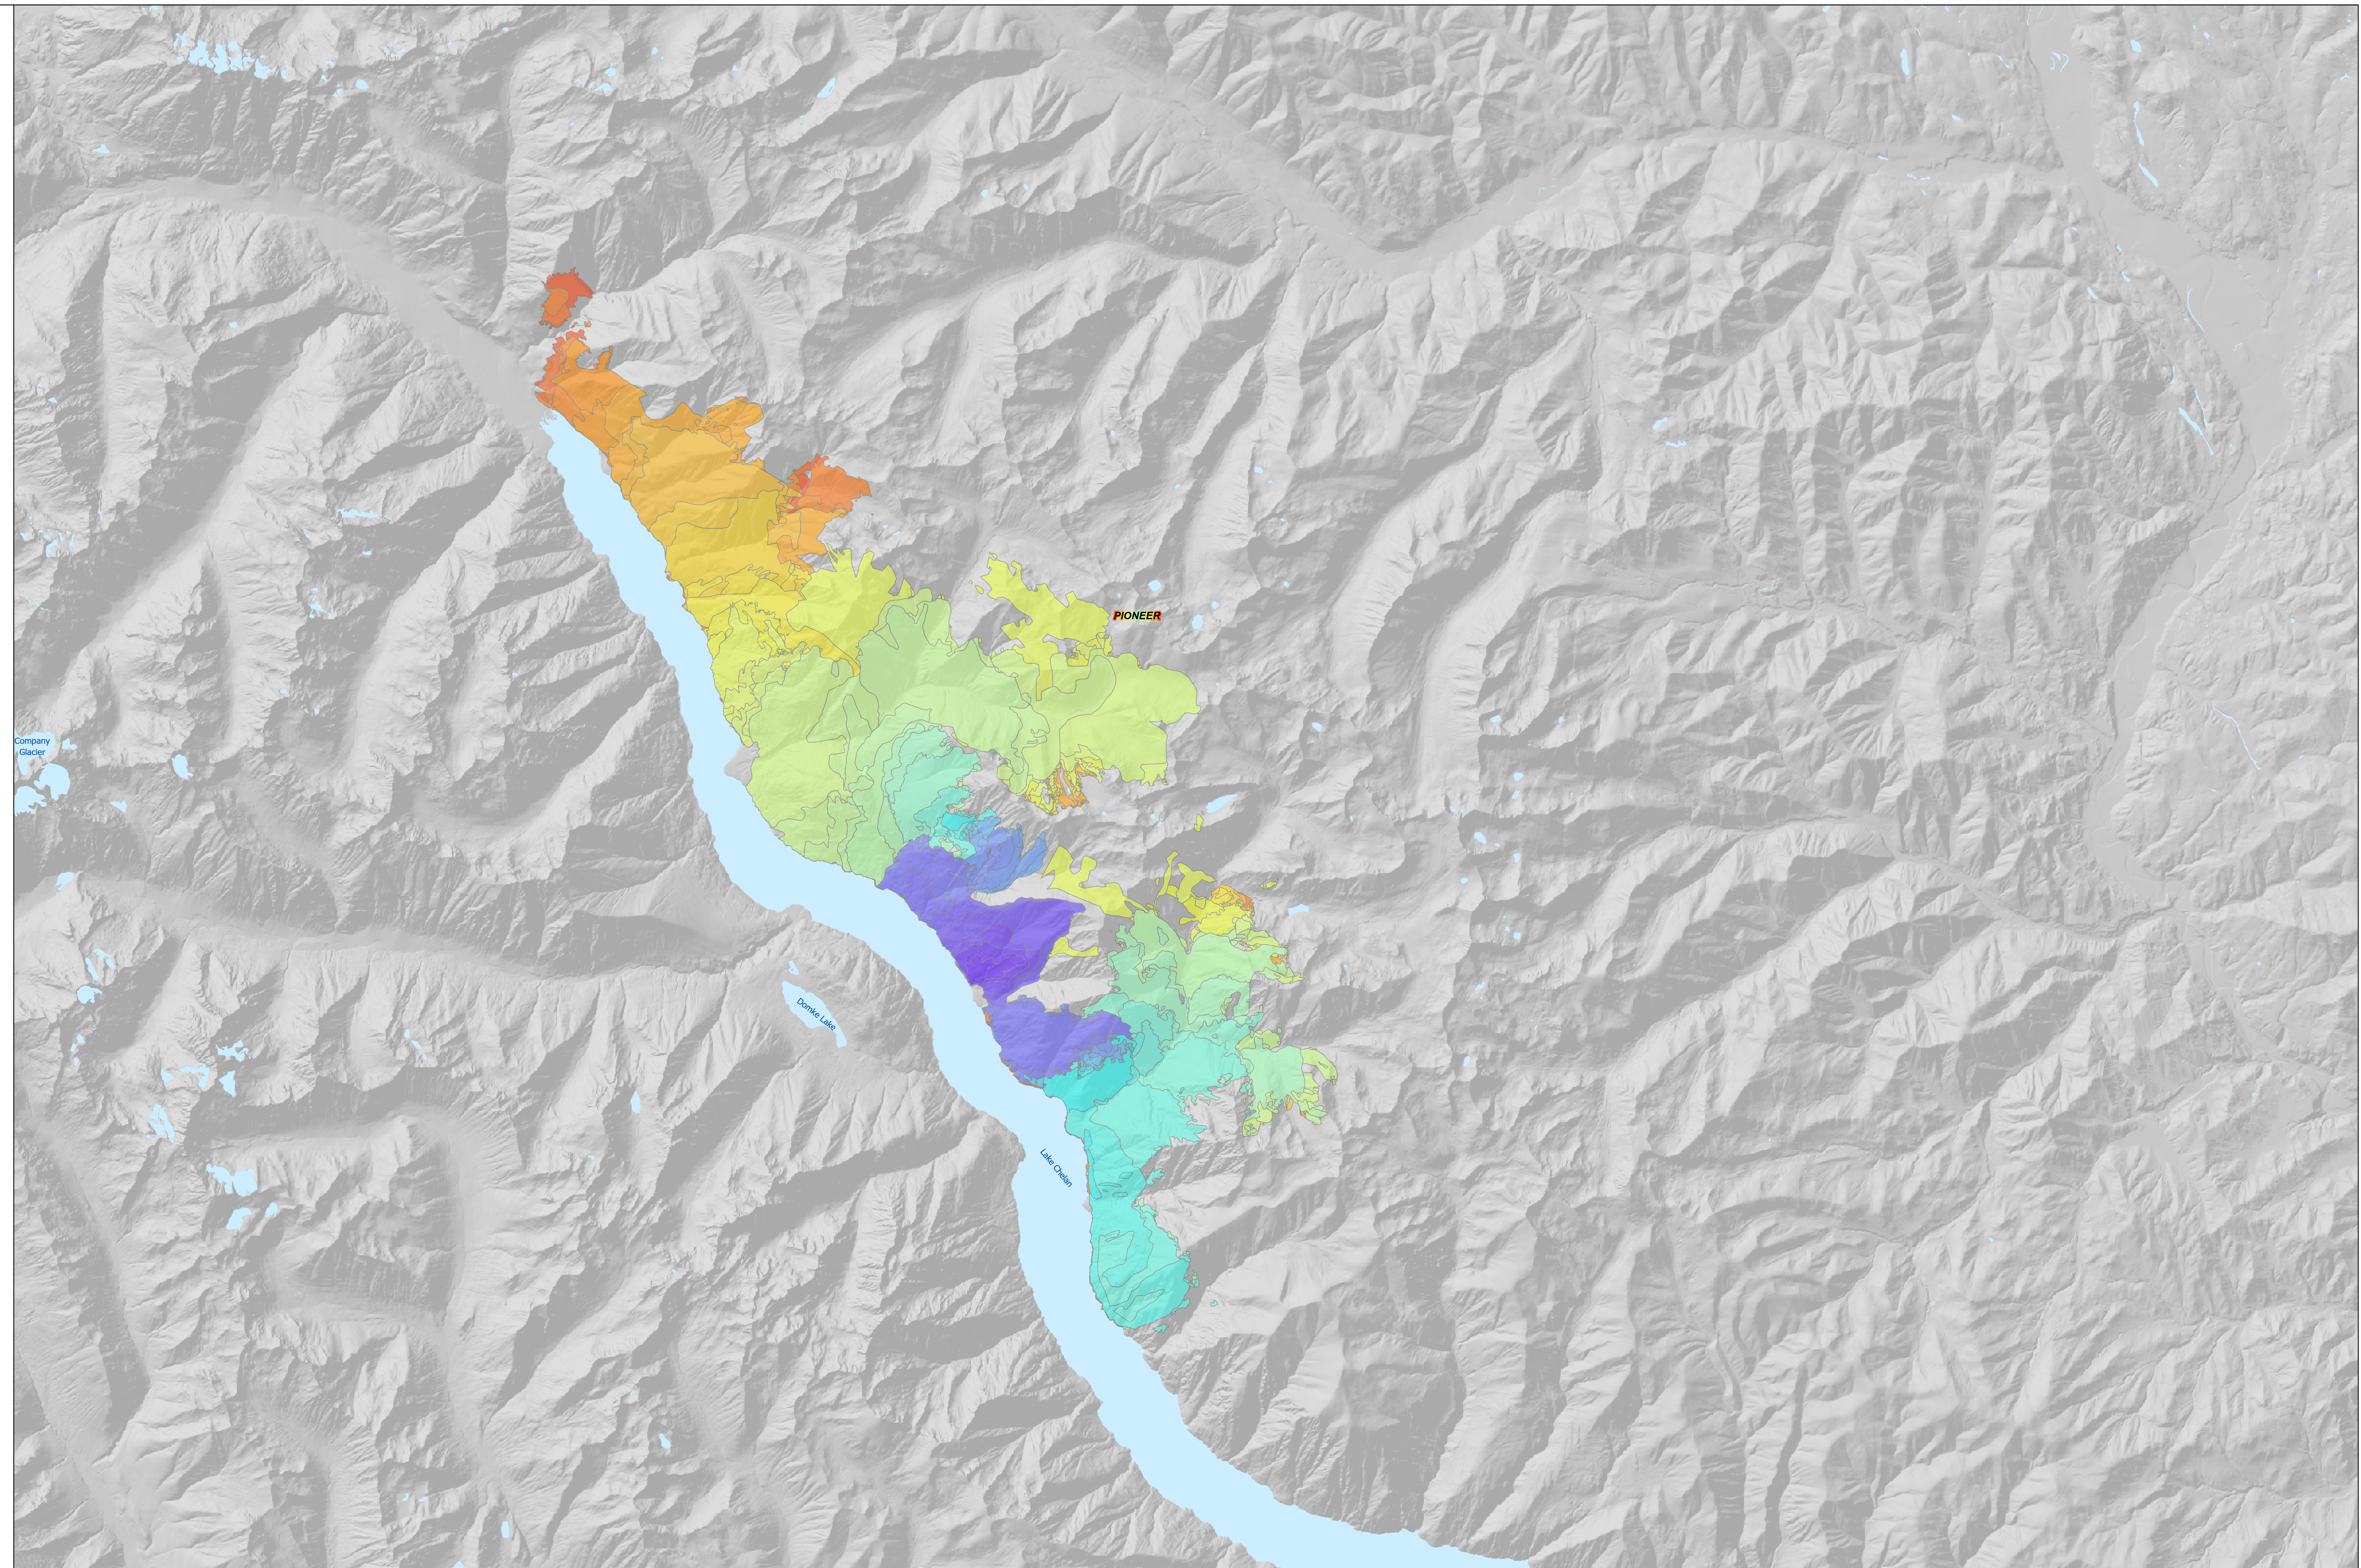

Progression

Pioneer
WA-SES-000173
08/19/2024

38,727 acres at 8/17/24 @ 0030

20240609 @ 1551	174ac	+174ac
20240610 @ 1553	382ac	+208ac
20240611 @ 1542	639ac	+257ac
20240612 @ 1259	1,406ac	+767ac
20240613 @ 1147	1,702ac	+296ac
20240614 @ 0030	1,936ac	+234ac
20240616 @ 0130	3,354ac	+1,418ac
20240616 @ 2100	3,714ac	+360ac
20240619 @ 0015	3,807ac	+93ac
20240620 @ 0145	3,946ac	+139ac
20240621 @ 0145	4,246ac	+300ac
20240622 @ 0115	4,403ac	+157ac
20240624 @ 0245	4,513ac	+110ac
20240625 @ 0200	4,589ac	+76ac
20240625 @ 2232	4,643ac	+54ac
20240626 @ 2242	4,662ac	+19ac
20240629 @ 0030	4,693ac	+31ac
20240630 @ 2139	4,708ac	+15ac
20240702 @ 0300	4,720ac	+12ac
20240703 @ 0030	4,747ac	+27ac
20240703 @ 2200	4,757ac	+10ac
20240705 @ 0100	5,441ac	+684ac
20240706 @ 0100	7,154ac	+1,713ac
20240706 @ 2121	9,029ac	+1,875ac
20240708 @ 0038	10,236ac	+1,207ac
20240708 @ 2059	10,651ac	+415ac
20240709 @ 1000	11,303ac	+652ac
20240710 @ 0015	12,220ac	+917ac
20240711 @ 0045	13,447ac	+1,227ac
20240713 @ 0653	13,590ac	+143ac
20240713 @ 1425	15,158ac	+1,568ac
20240714 @ 0030	15,734ac	+576ac
20240715 @ 0100	18,702ac	+2,968ac
20240716 @ 0100	20,305ac	+1,603ac
20240717 @ 0130	23,461ac	+3,156ac
20240718 @ 0200	25,619ac	+2,158ac
20240719 @ 0115	26,067ac	+448ac
20240720 @ 0315	26,326ac	+259ac
20240721 @ 0415	29,896ac	+3,570ac
20240722 @ 0215	30,253ac	+357ac
20240723 @ 0245	30,565ac	+312ac
20240723 @ 2145	30,812ac	+247ac
20240725 @ 0400	31,477ac	+665ac
20240726 @ 0100	31,780ac	+303ac
20240726 @ 2035	31,838ac	+58ac
20240727 @ 1945	33,143ac	+1,305ac
20240729 @ 1202	33,523ac	+380ac
20240731 @ 0145	33,627ac	+104ac
20240803 @ 1554	35,339ac	+1,712ac
20240804 @ 0930	35,470ac	+131ac
20240806 @ 0711	36,760ac	+1,290ac
20240807 @ 0732	36,832ac	+72ac
20240808 @ 0648	37,025ac	+193ac
20240809 @ 1100	37,477ac	+452ac
20240810 @ 0725	37,714ac	+237ac
20240811 @ 1521	38,290ac	+576ac
20240812 @ 0953	38,416ac	+126ac
20240813 @ 0817	38,477ac	+61ac
20240814 @ 0648	38,701ac	+224ac
20240815 @ 1052	38,721ac	+20ac
20240817 @ 0821	38,727ac	+6ac