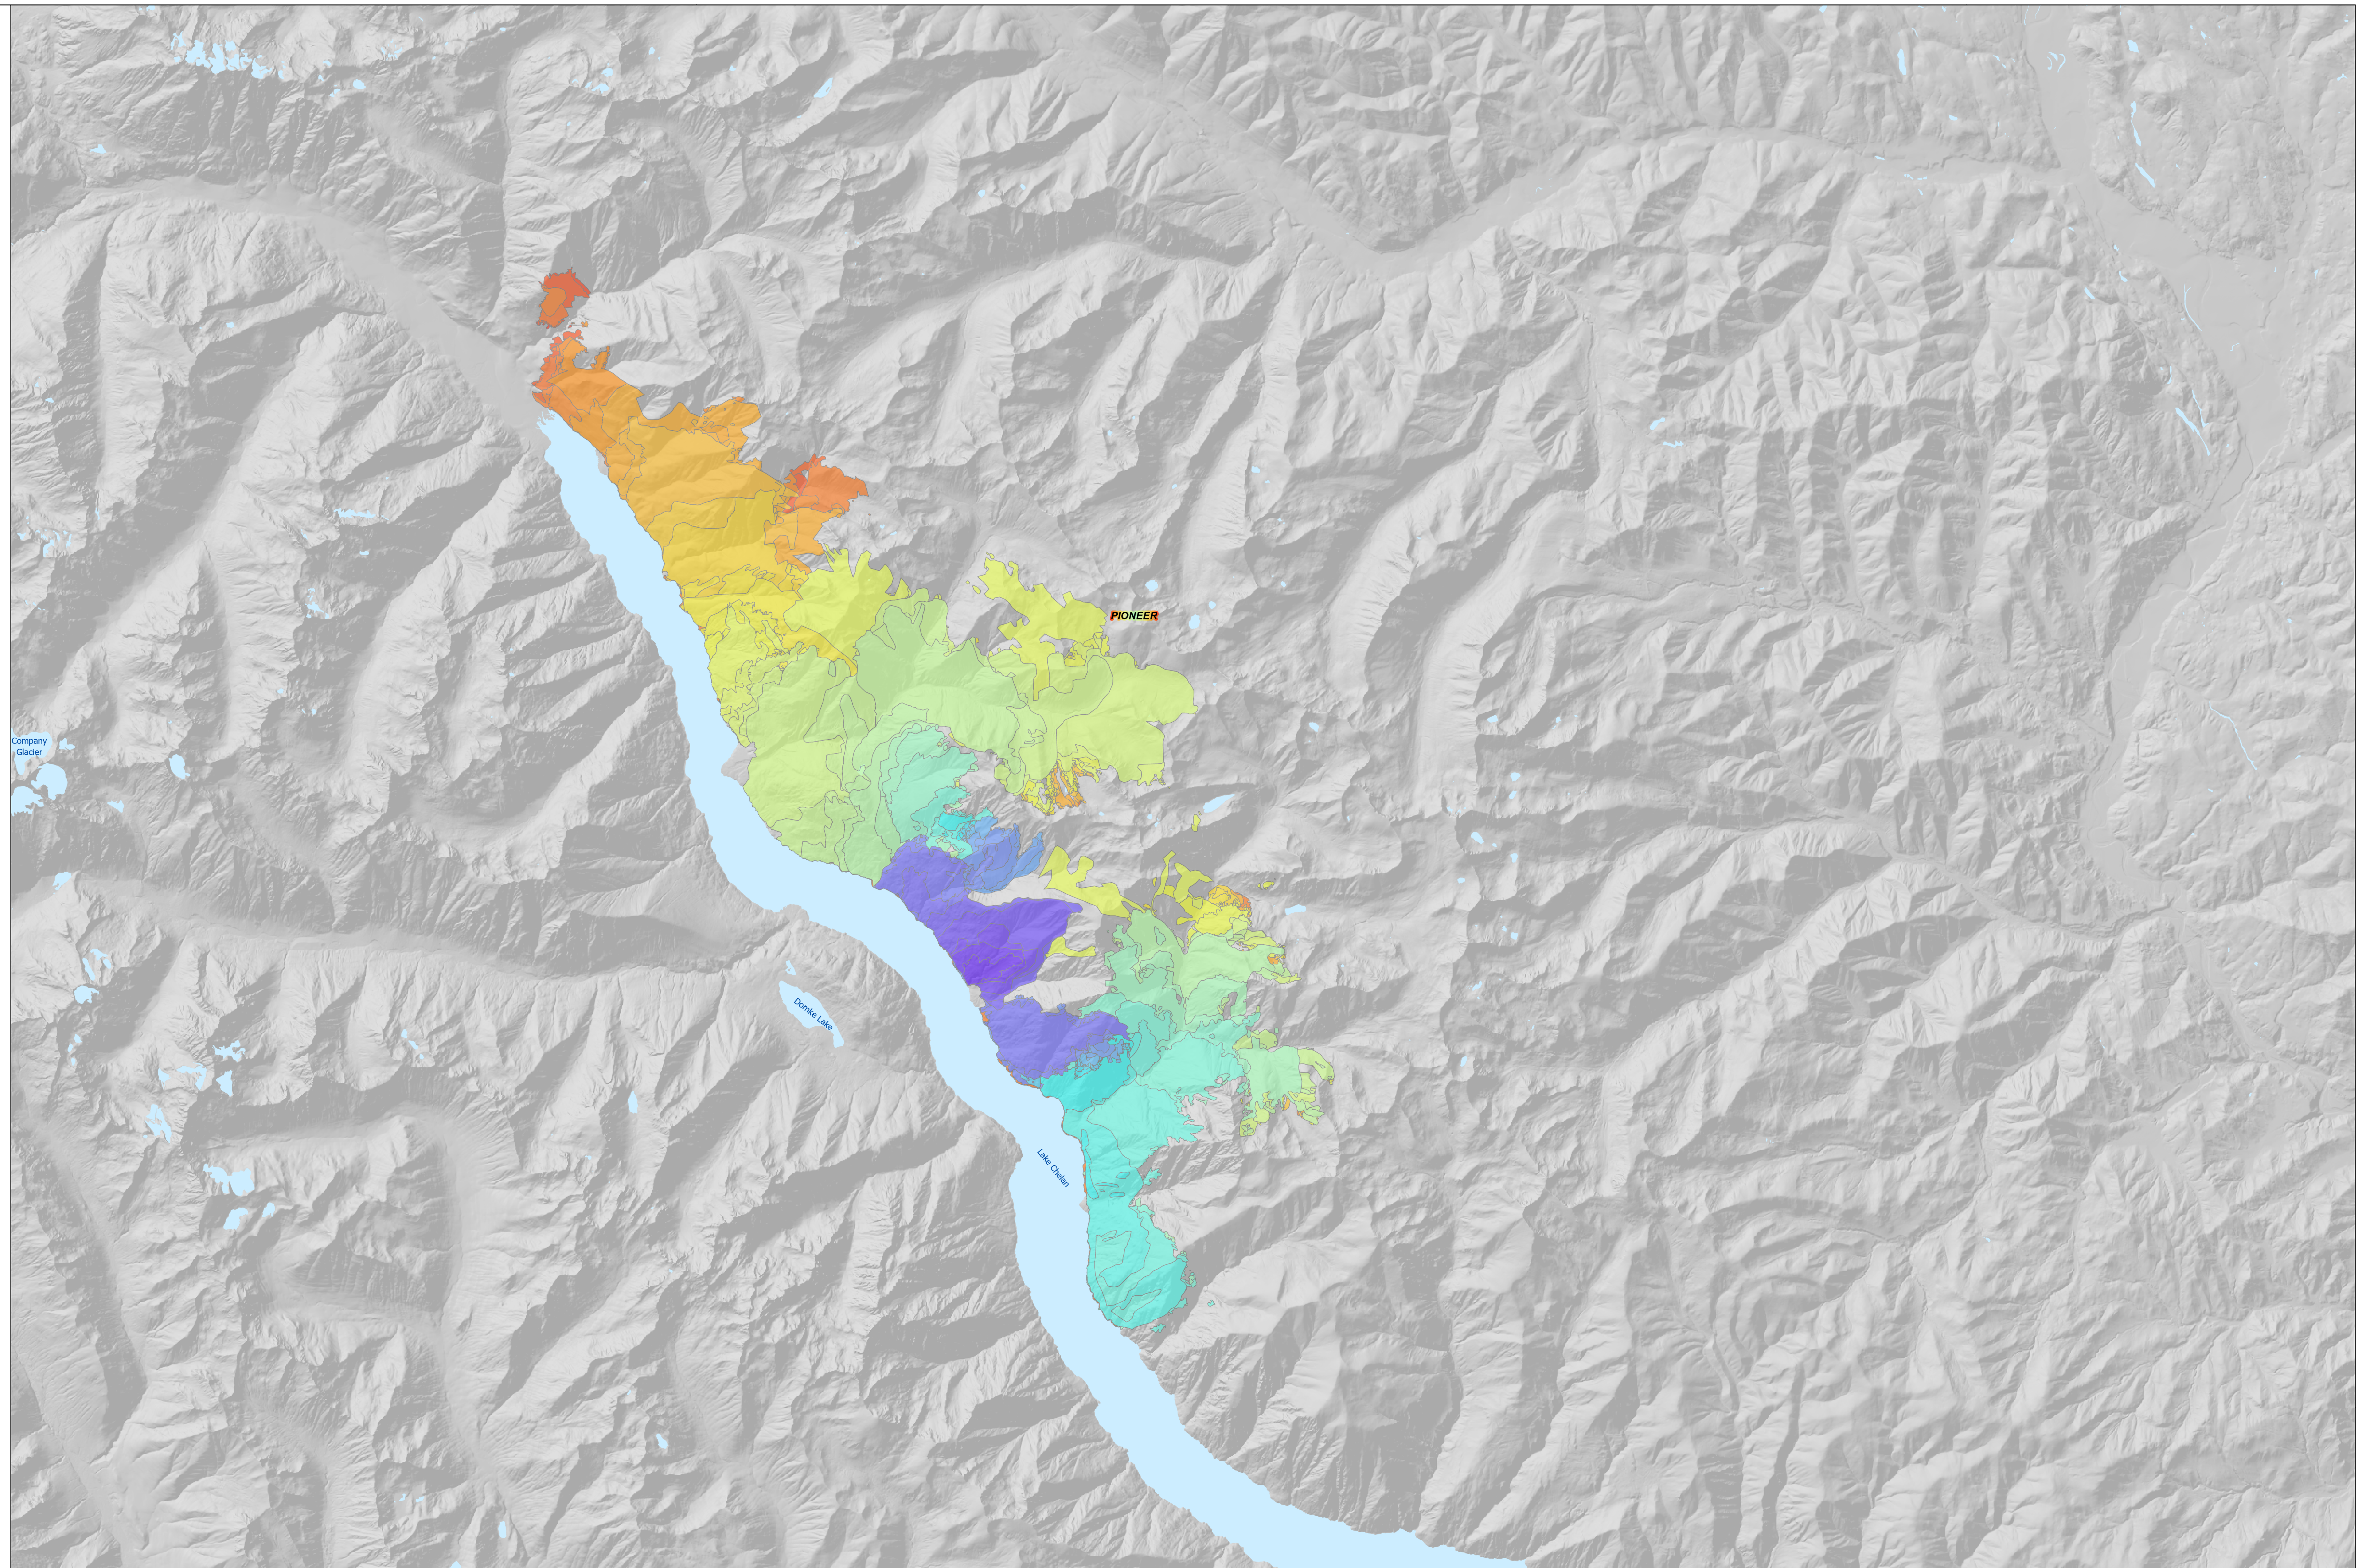

Progression

Pioneer
WA-SES-000173
08/20/2024

38,727 acres at 8/18/24 @ 2200

20240609 @ 1551	174ac	+174ac
20240610 @ 1553	382ac	+208ac
20240611 @ 1542	639ac	+257ac
20240612 @ 1259	1,406ac	+767ac
20240613 @ 1147	1,702ac	+296ac
20240614 @ 0030	1,936ac	+234ac
20240616 @ 0130	3,354ac	+1,418ac
20240616 @ 2100	3,714ac	+360ac
20240619 @ 0015	3,807ac	+93ac
20240620 @ 0145	3,946ac	+139ac
20240621 @ 0145	4,246ac	+300ac
20240622 @ 0115	4,403ac	+157ac
20240624 @ 0245	4,513ac	+110ac
20240625 @ 0200	4,589ac	+76ac
20240625 @ 2232	4,643ac	+54ac
20240626 @ 2242	4,662ac	+19ac
20240629 @ 0030	4,693ac	+31ac
20240630 @ 2139	4,708ac	+15ac
20240702 @ 0300	4,720ac	+12ac
20240703 @ 0030	4,747ac	+27ac
20240703 @ 2200	4,757ac	+10ac
20240705 @ 0100	5,441ac	+684ac
20240706 @ 0100	7,154ac	+1,713ac
20240706 @ 2121	9,029ac	+1,875ac
20240708 @ 0038	10,236ac	+1,207ac
20240708 @ 2059	10,651ac	+415ac
20240709 @ 1000	11,303ac	+652ac
20240710 @ 0015	12,220ac	+917ac
20240711 @ 0045	13,447ac	+1,227ac
20240713 @ 0653	13,590ac	+143ac
20240713 @ 1425	15,158ac	+1,568ac
20240714 @ 0030	15,734ac	+576ac
20240715 @ 0100	18,702ac	+2,968ac
20240716 @ 0100	20,305ac	+1,603ac
20240717 @ 0130	23,461ac	+3,156ac
20240718 @ 0200	25,619ac	+2,158ac
20240719 @ 0115	26,067ac	+448ac
20240720 @ 0315	26,326ac	+259ac
20240721 @ 0415	29,896ac	+3,570ac
20240722 @ 0215	30,253ac	+357ac
20240723 @ 0245	30,565ac	+312ac
20240723 @ 2145	30,812ac	+247ac
20240725 @ 0400	31,477ac	+665ac
20240726 @ 0100	31,780ac	+303ac
20240726 @ 2035	31,838ac	+58ac
20240727 @ 1945	33,143ac	+1,305ac
20240729 @ 1202	33,523ac	+380ac
20240731 @ 0145	33,627ac	+104ac
20240803 @ 1554	35,339ac	+1,712ac
20240804 @ 0930	35,470ac	+131ac
20240806 @ 0711	36,760ac	+1,290ac
20240807 @ 0732	36,832ac	+72ac
20240808 @ 0648	37,025ac	+193ac
20240809 @ 1100	37,477ac	+452ac
20240810 @ 0725	37,714ac	+237ac
20240811 @ 1521	38,290ac	+576ac
20240812 @ 0953	38,416ac	+126ac
20240813 @ 0817	38,477ac	+61ac
20240814 @ 0648	38,701ac	+224ac
20240815 @ 1052	38,721ac	+20ac
20240817 @ 0821	38,727ac	+6ac