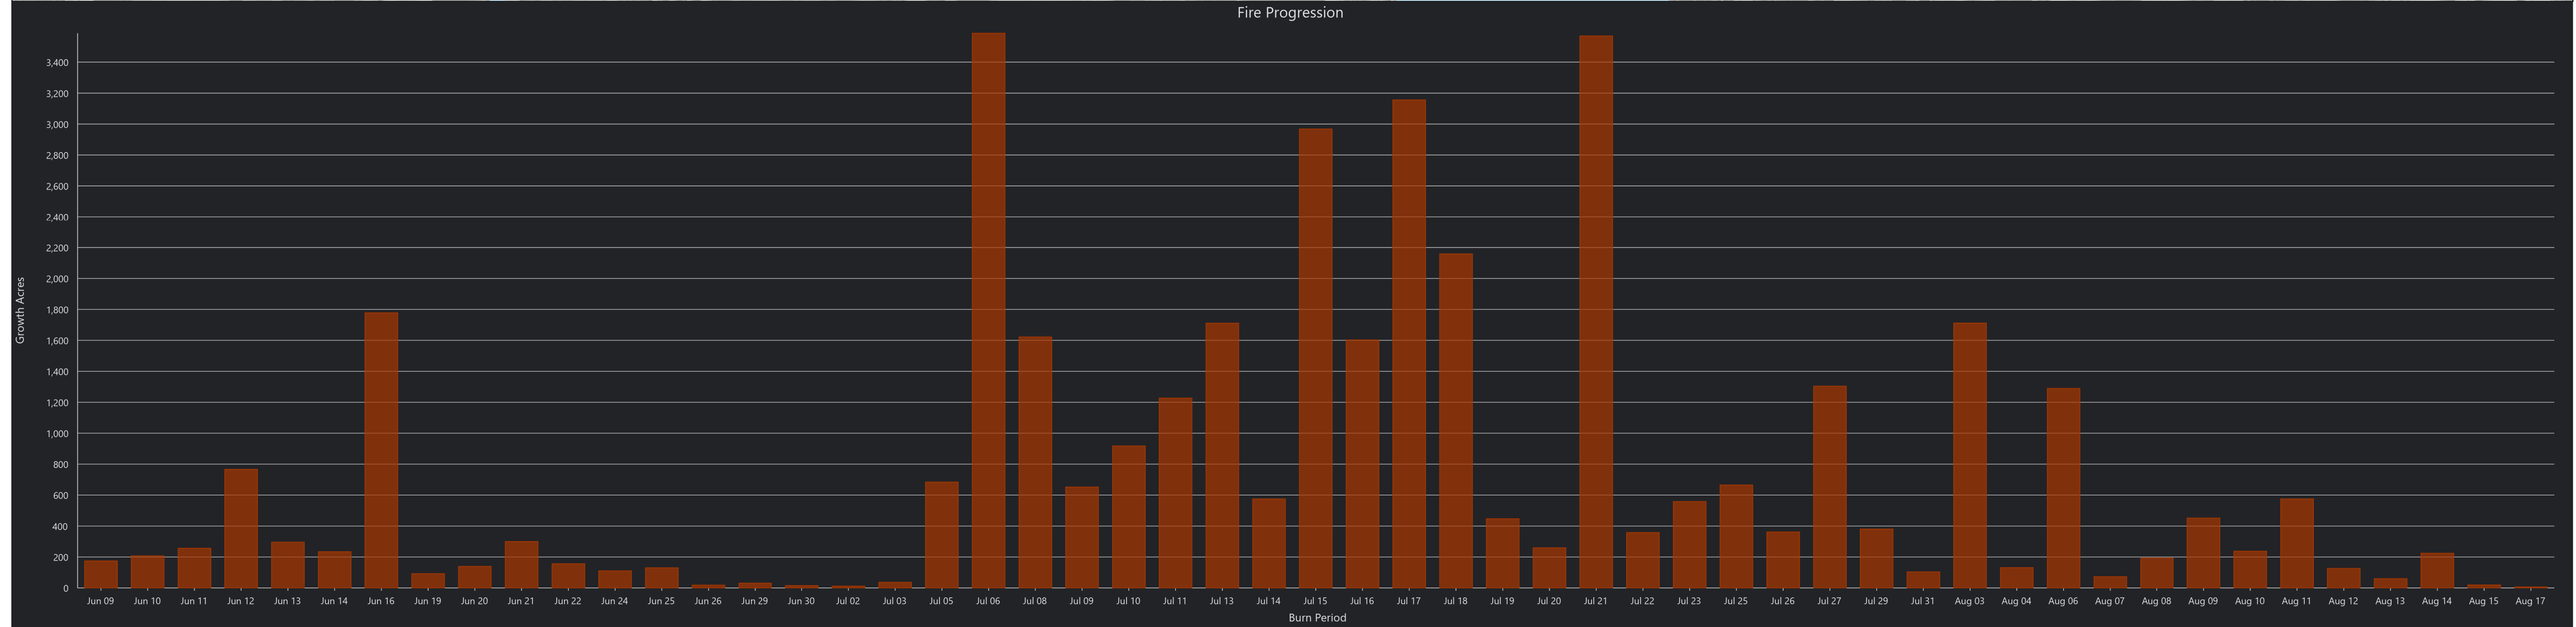

Progression

Pioneer
WA-SES-000173
08/20/2024

38,727 acres at 8/18/24 @ 2200

20240609 @ 1551	174ac	+174ac
20240610 @ 1553	382ac	+208ac
20240611 @ 1542	639ac	+257ac
20240612 @ 1259	1,406ac	+767ac
20240613 @ 1147	1,702ac	+296ac
20240614 @ 0030	1,936ac	+234ac
20240616 @ 0130	3,354ac	+1,418ac
20240616 @ 2100	3,714ac	+360ac
20240619 @ 0015	3,807ac	+93ac
20240620 @ 0145	3,946ac	+139ac
20240621 @ 0145	4,246ac	+300ac
20240622 @ 0115	4,403ac	+157ac
20240624 @ 0245	4,513ac	+110ac
20240625 @ 0200	4,589ac	+76ac
20240625 @ 2232	4,643ac	+54ac
20240626 @ 2242	4,662ac	+19ac
20240629 @ 0030	4,693ac	+31ac
20240630 @ 2139	4,708ac	+15ac
20240702 @ 0300	4,720ac	+12ac
20240703 @ 0030	4,747ac	+27ac
20240703 @ 2200	4,757ac	+10ac
20240705 @ 0100	5,441ac	+684ac
20240706 @ 0100	7,154ac	+1,713ac
20240706 @ 2121	9,029ac	+1,875ac
20240708 @ 0038	10,236ac	+1,207ac
20240708 @ 2059	10,651ac	+415ac
20240709 @ 1000	11,303ac	+652ac
20240710 @ 0015	12,220ac	+917ac
20240711 @ 0045	13,447ac	+1,227ac
20240713 @ 0653	13,590ac	+143ac
20240713 @ 1425	15,158ac	+1,568ac
20240714 @ 0030	15,734ac	+576ac
20240715 @ 0100	18,702ac	+2,968ac
20240716 @ 0100	20,305ac	+1,603ac
20240717 @ 0130	23,461ac	+3,156ac
20240718 @ 0200	25,619ac	+2,158ac
20240719 @ 0115	26,067ac	+448ac
20240720 @ 0315	26,326ac	+259ac
20240721 @ 0415	29,896ac	+3,570ac
20240722 @ 0215	30,253ac	+357ac
20240723 @ 0245	30,565ac	+312ac
20240723 @ 2145	30,812ac	+247ac
20240725 @ 0400	31,477ac	+665ac
20240726 @ 0100	31,780ac	+303ac
20240726 @ 2035	31,838ac	+58ac
20240727 @ 1945	33,143ac	+1,305ac
20240729 @ 1202	33,523ac	+380ac
20240731 @ 0145	33,627ac	+104ac
20240803 @ 1554	35,339ac	+1,712ac
20240804 @ 0930	35,470ac	+131ac
20240806 @ 0711	36,760ac	+1,290ac
20240807 @ 0732	36,832ac	+72ac
20240808 @ 0648	37,025ac	+193ac
20240809 @ 1100	37,477ac	+452ac
20240810 @ 0725	37,714ac	+237ac
20240811 @ 1521	38,290ac	+576ac
20240812 @ 0953	38,416ac	+126ac
20240813 @ 0817	38,477ac	+61ac
20240814 @ 0648	38,701ac	+224ac
20240815 @ 1052	38,721ac	+20ac
20240817 @ 0821	38,727ac	+6ac