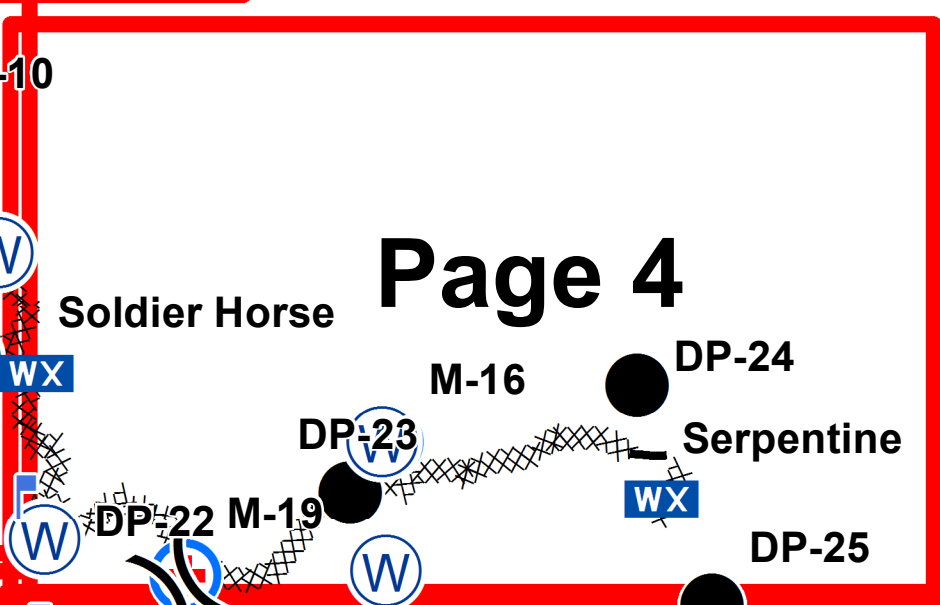

Labrador Fire
OR-RSF-130426
IAP Index
August 7, 2013
Day Shift
NAD 83 Datum
2002 Acres

Page 1

Page 2

Page 3

Page 4

Page 5

Page 6

Labrador Fire
OR-RSF-130426
August 7, 2013
Day Shift
NAD 83 Datum
2002 Acres
Page 1