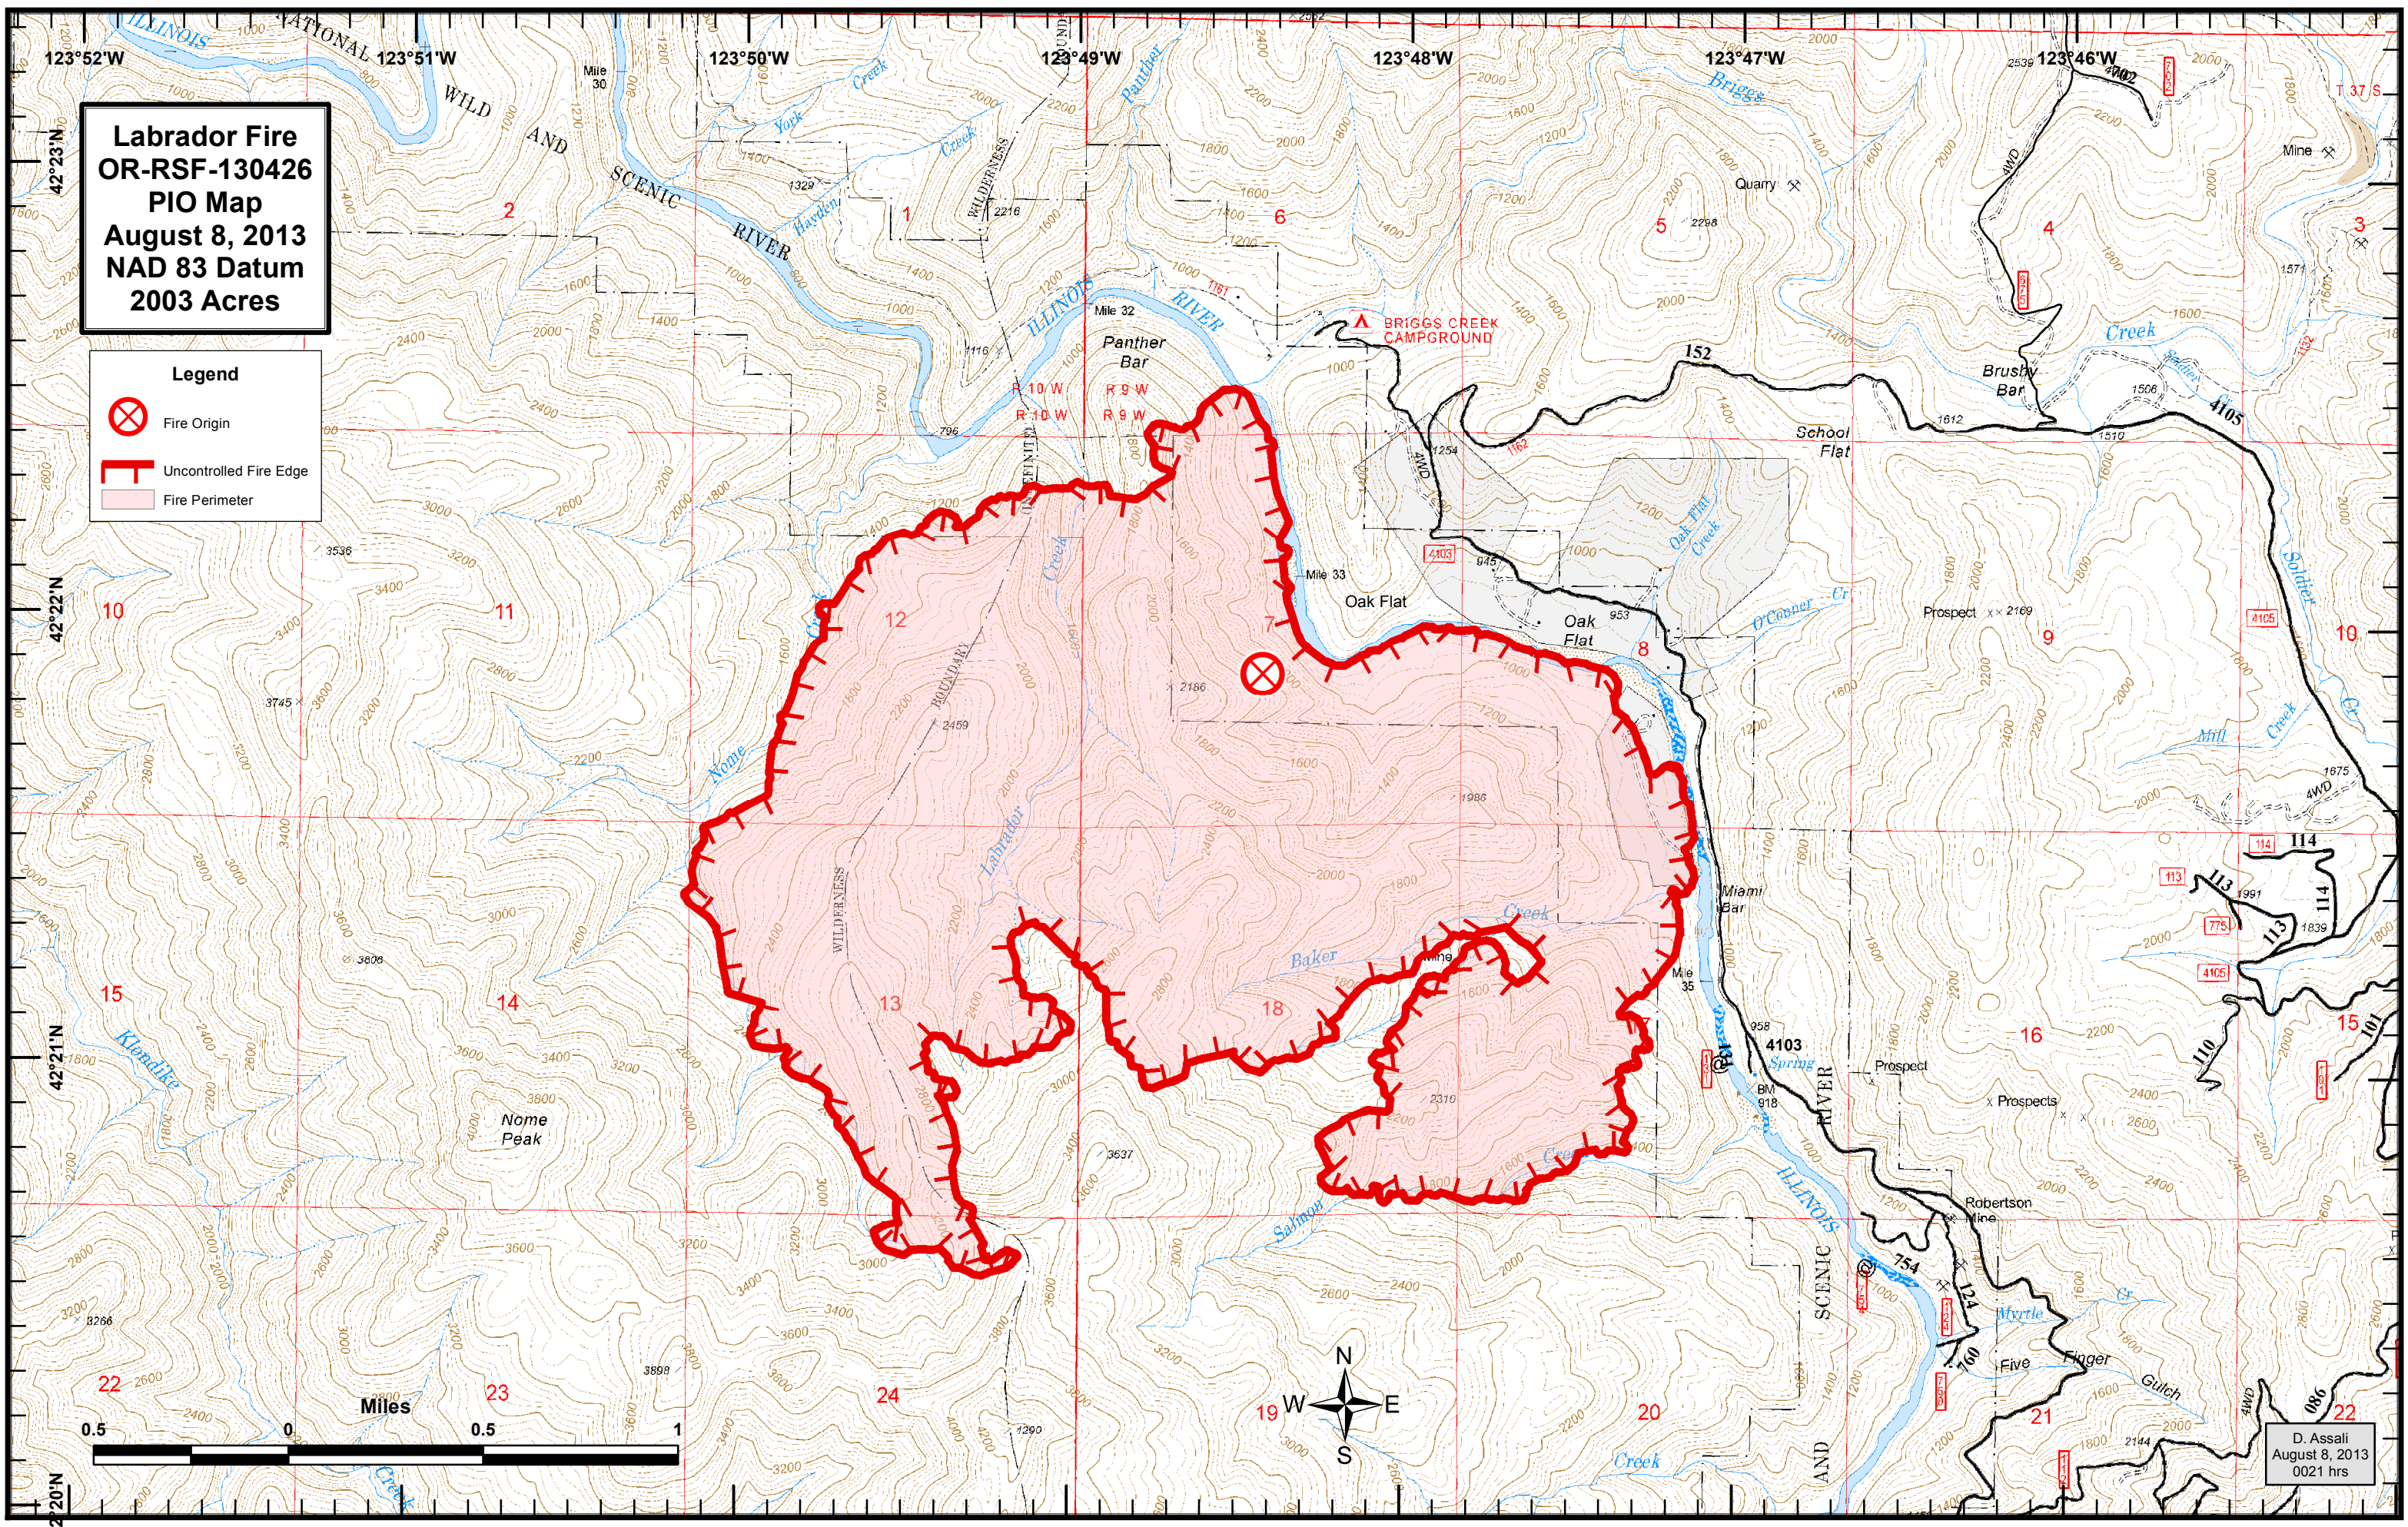

**Labrador Fire
OR-RSF-130426
PIO Map
August 8, 2013
NAD 83 Datum
2003 Acres**

Legend

-  Fire Origin
-  Uncontrolled Fire Edge
-  Fire Perimeter

D. Assali
August 8, 2013
0021 hrs