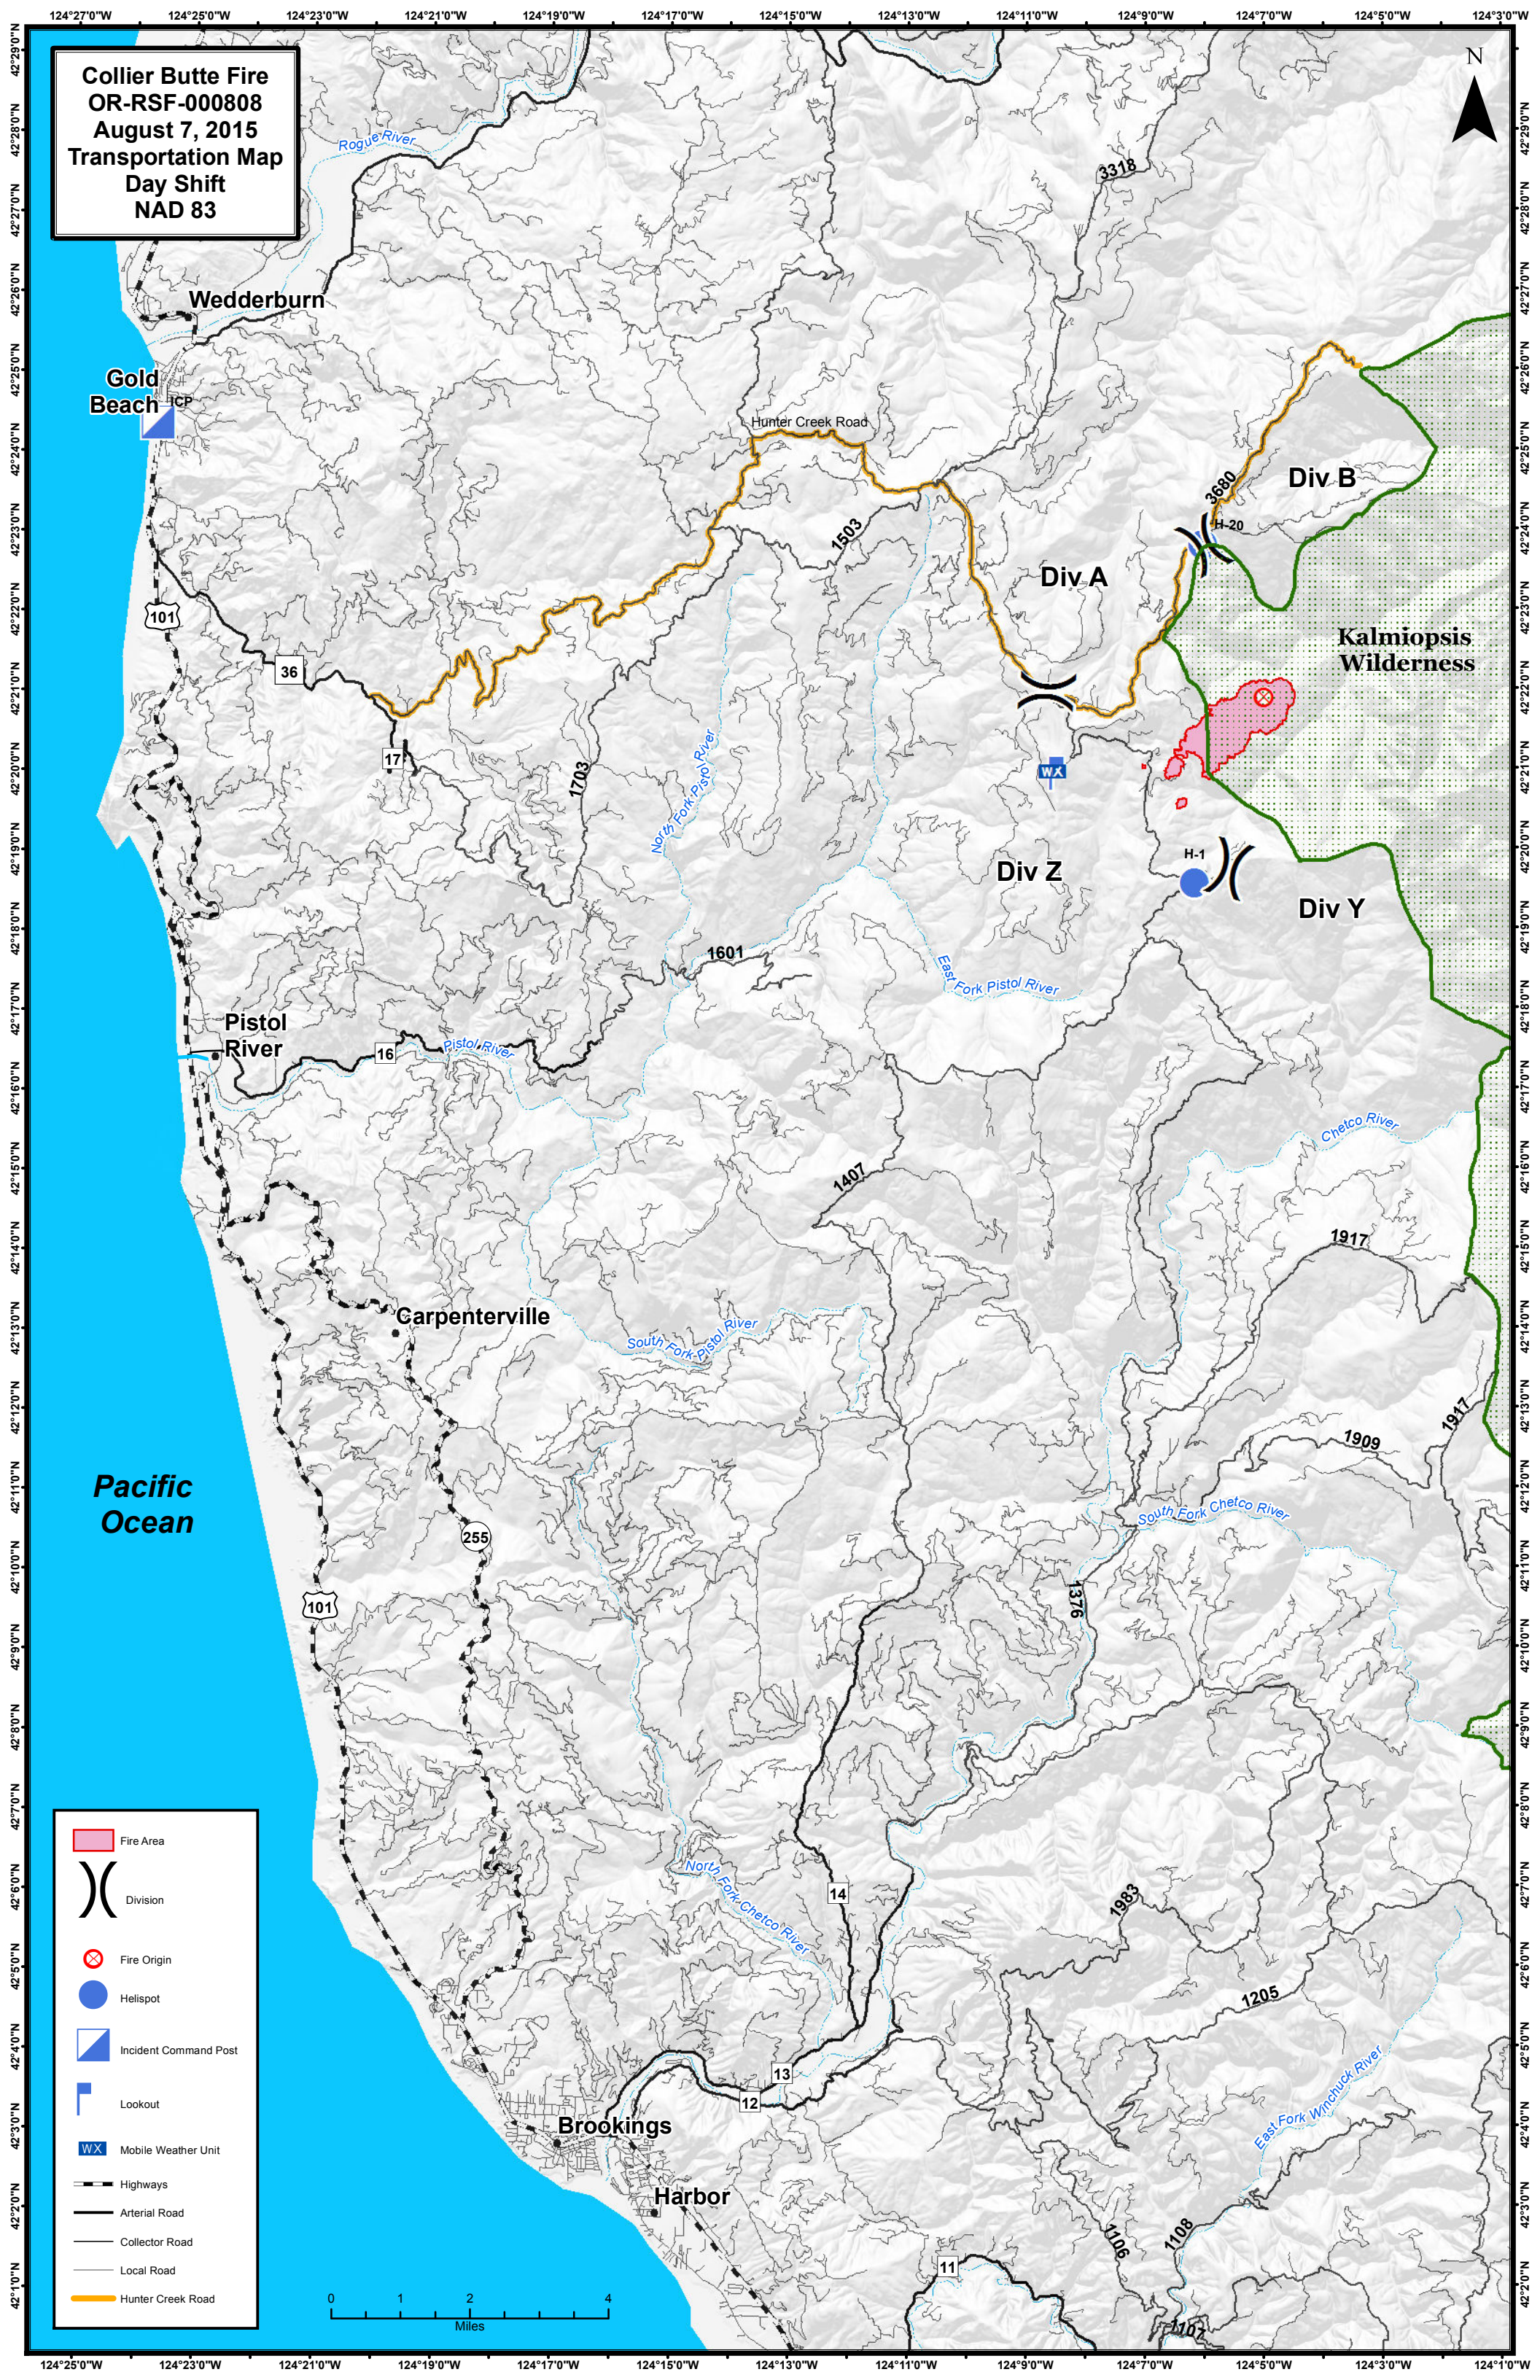

**Collier Butte Fire**  
**OR-RSF-000808**  
**August 7, 2015**  
**Transportation Map**  
**Day Shift**  
**NAD 83**

**Pacific Ocean**

**Div B**

**Div A**

**Div Z**

**Div Y**

**Kalmiopsis Wilderness**

**Brookings**

**Harbor**