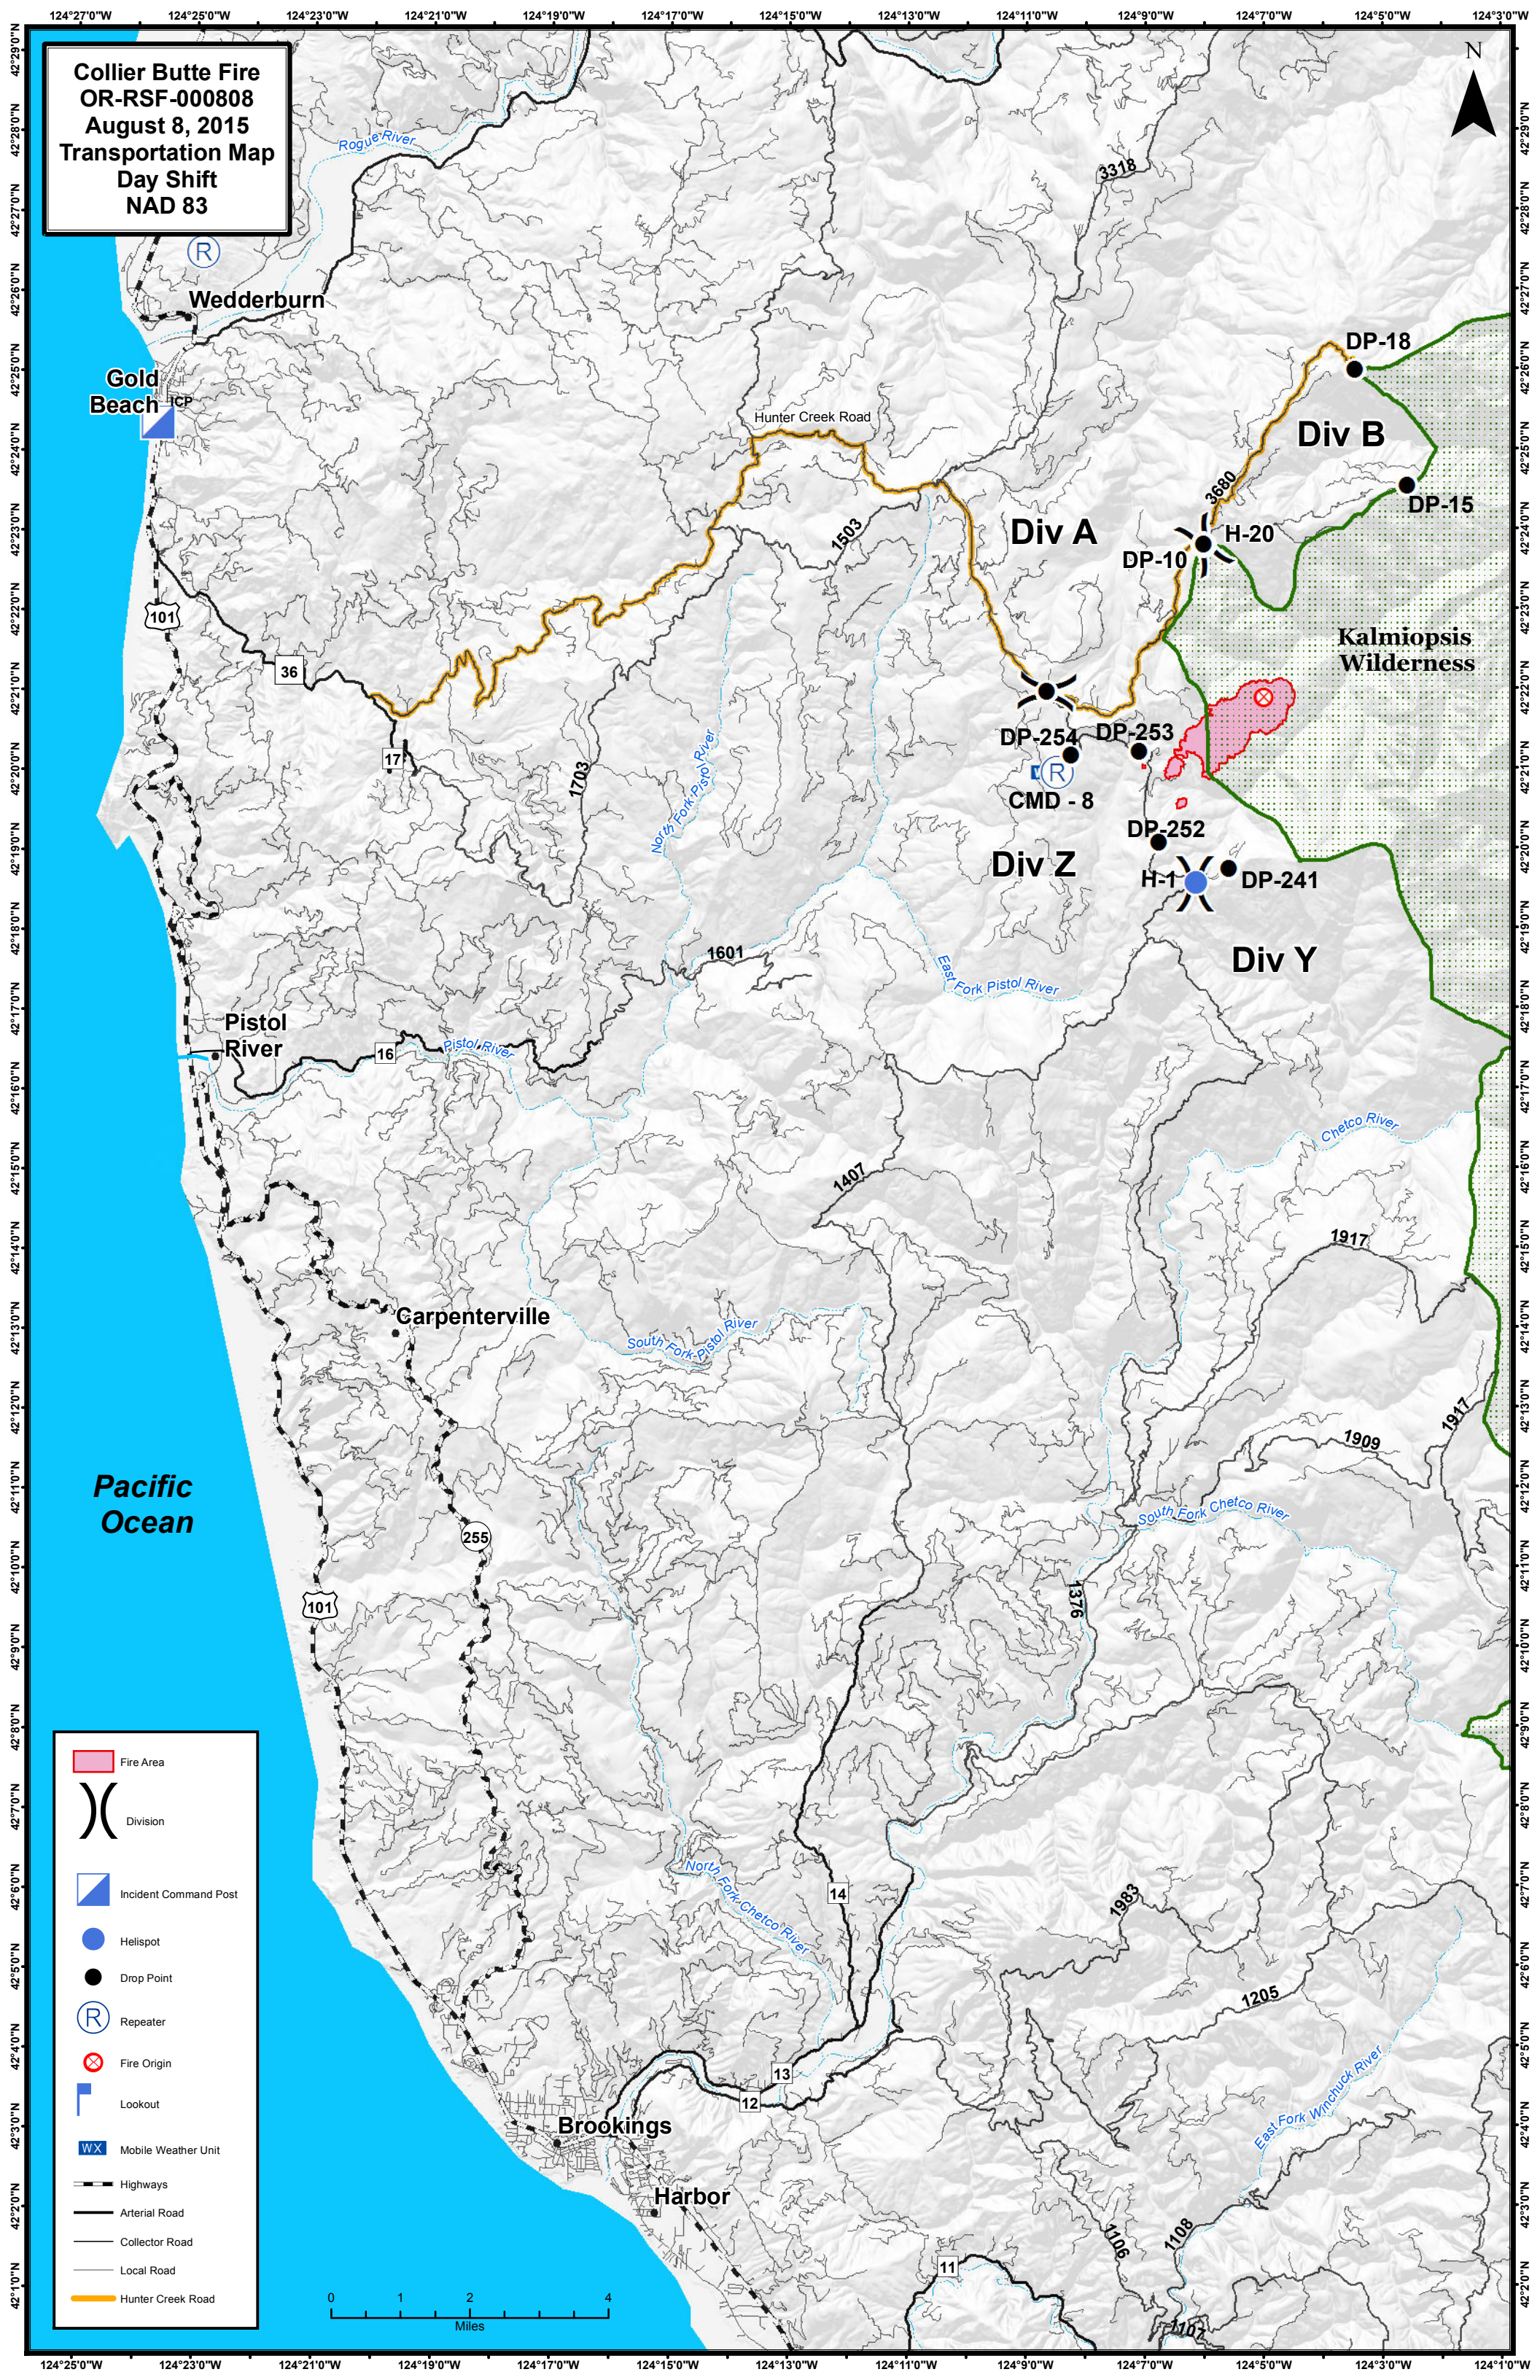

**Collier Butte Fire
OR-RSF-000808
August 8, 2015
Transportation Map
Day Shift
NAD 83**

Pacific Ocean

	Fire Area
	Division
	Incident Command Post
	Helispot
	Drop Point
	Repeater
	Fire Origin
	Lookout
	Mobile Weather Unit
	Highways
	Arterial Road
	Collector Road
	Local Road
	Hunter Creek Road

124°25'0"W 124°23'0"W 124°21'0"W 124°19'0"W 124°17'0"W 124°15'0"W 124°13'0"W 124°11'0"W 124°9'0"W 124°7'0"W 124°5'0"W 124°3'0"W 124°1'0"W

124°27'0"W 124°25'0"W 124°23'0"W 124°21'0"W 124°19'0"W 124°17'0"W 124°15'0"W 124°13'0"W 124°11'0"W 124°9'0"W 124°7'0"W 124°5'0"W 124°3'0"W

42°29'0"N 42°28'0"N 42°27'0"N 42°26'0"N 42°25'0"N 42°24'0"N 42°23'0"N 42°22'0"N 42°21'0"N 42°20'0"N 42°19'0"N 42°18'0"N 42°17'0"N 42°16'0"N 42°15'0"N 42°14'0"N 42°13'0"N 42°12'0"N 42°11'0"N 42°10'0"N 42°9'0"N 42°8'0"N 42°7'0"N 42°6'0"N 42°5'0"N 42°4'0"N 42°3'0"N 42°2'0"N 42°1'0"N