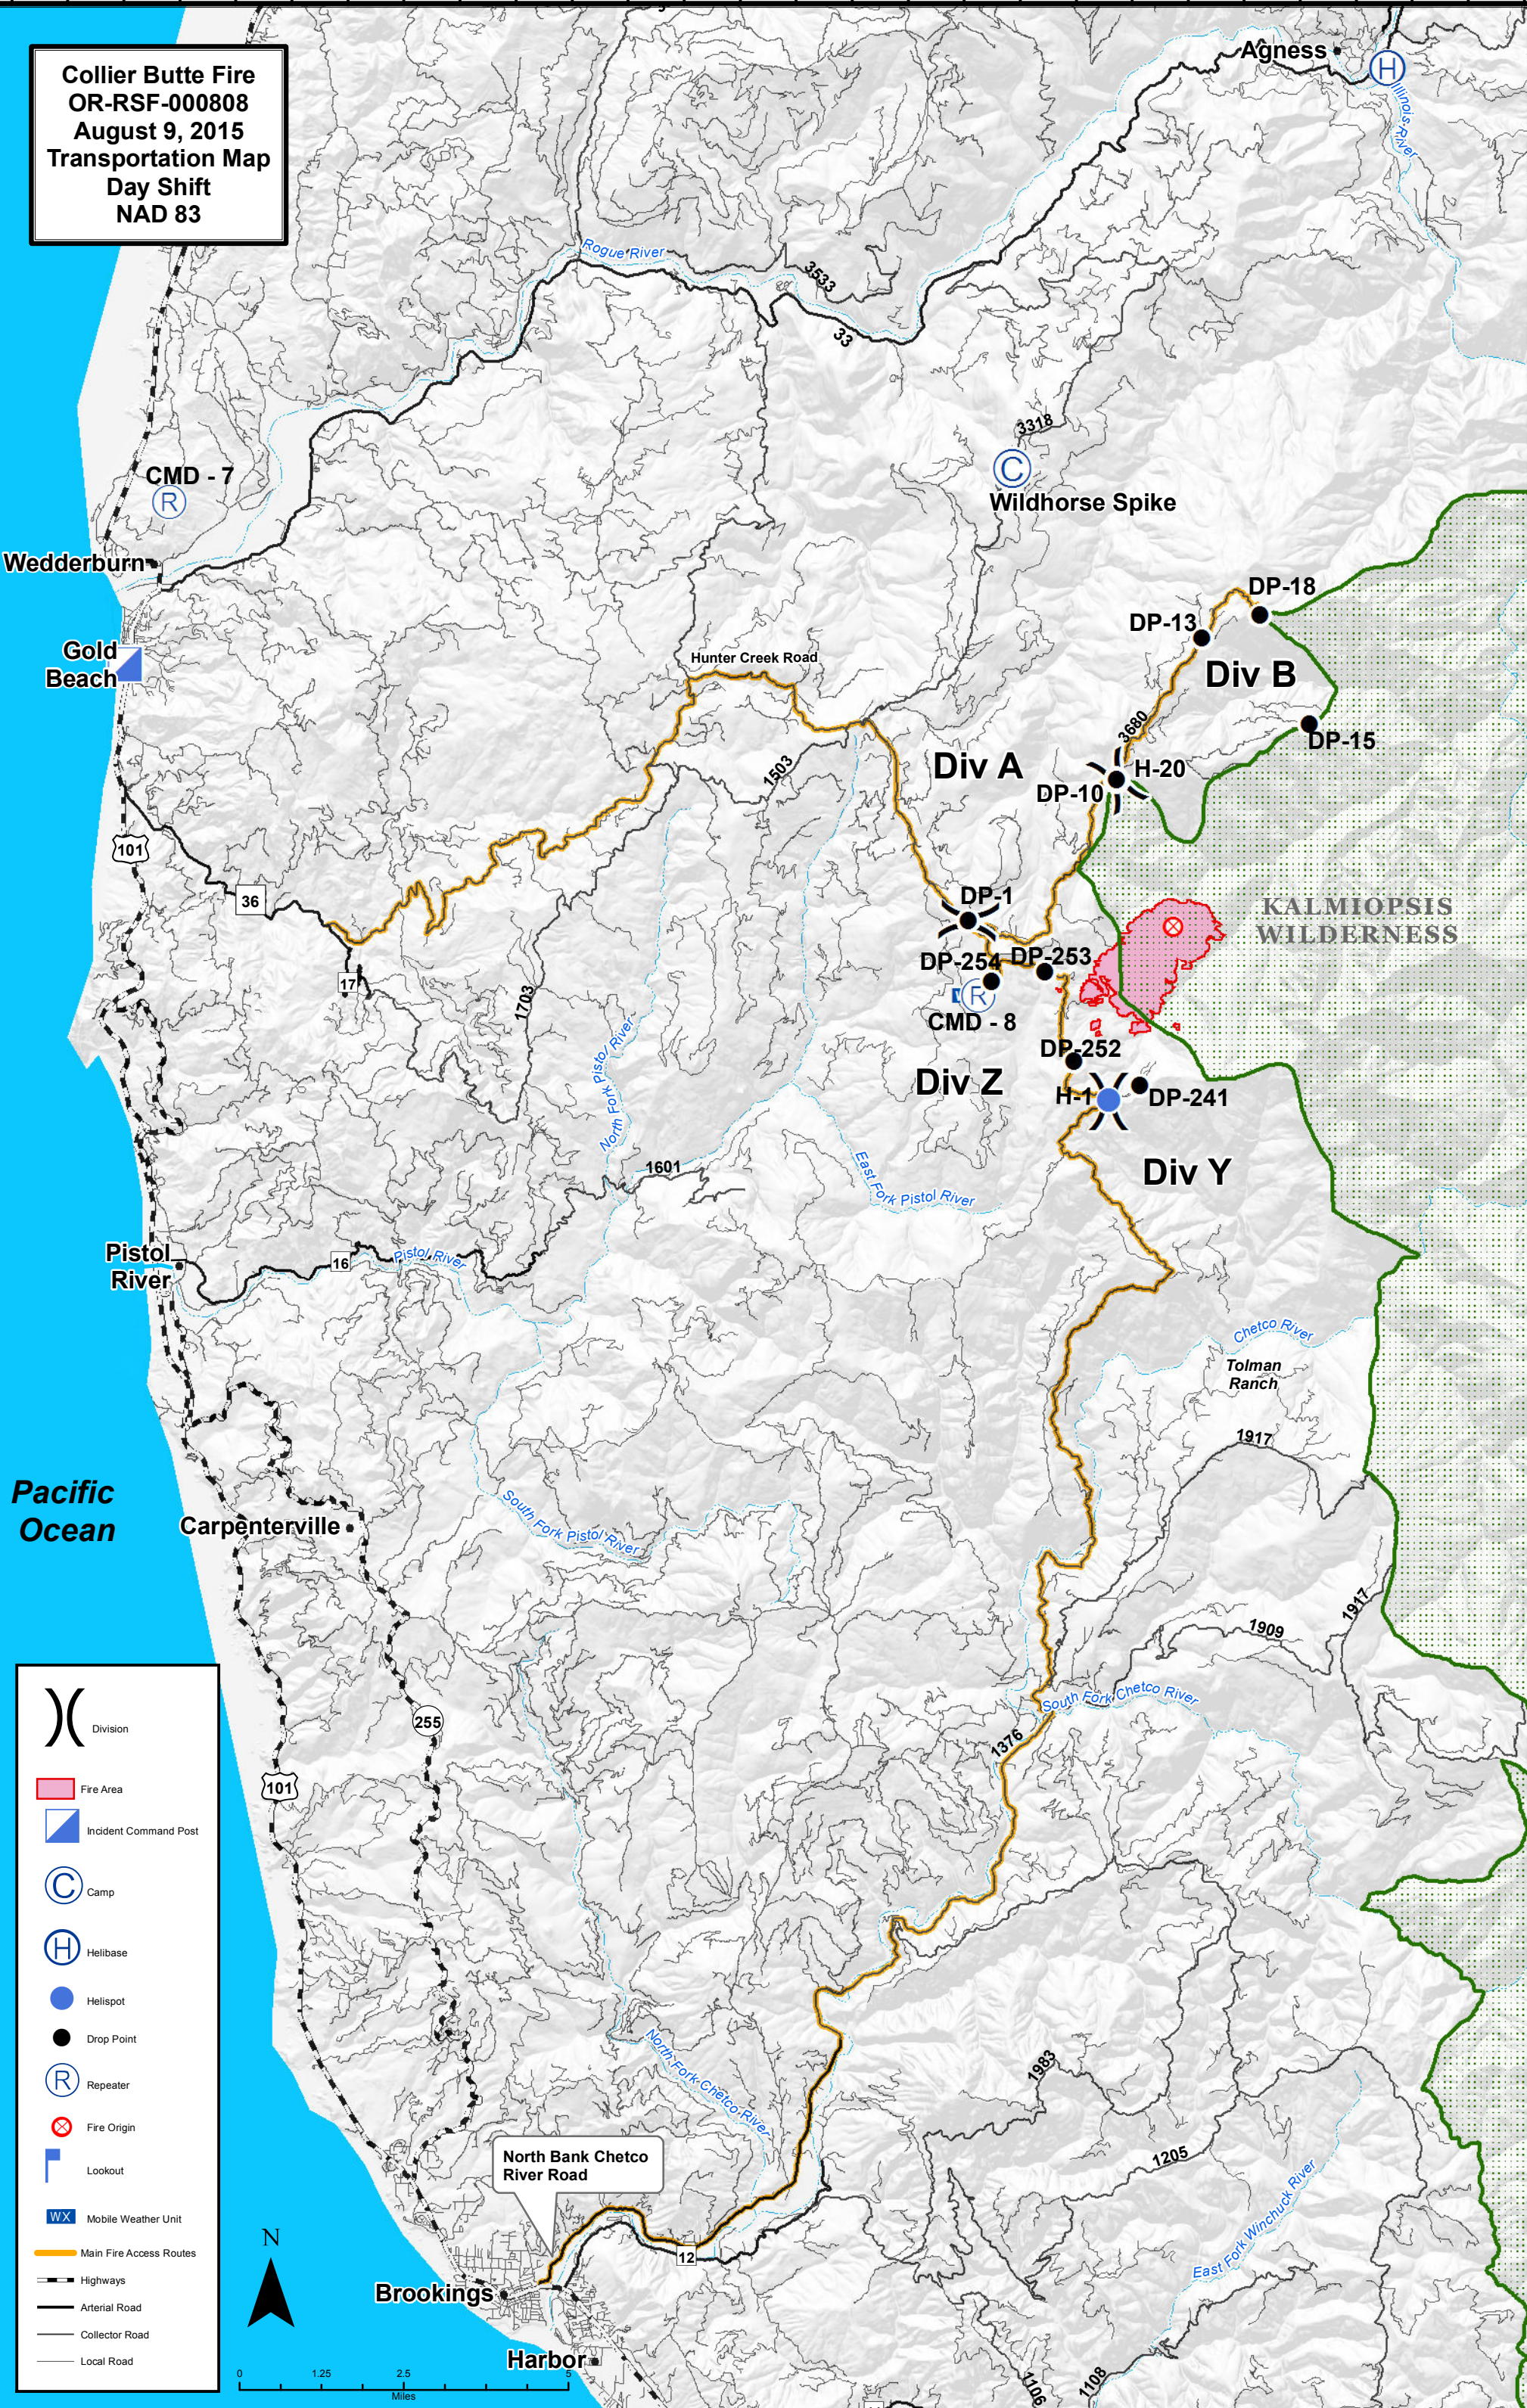

Collier Butte Fire
OR-RSF-000808
August 9, 2015
Transportation Map
Day Shift
NAD 83

- Division
- Fire Area
- Incident Command Post
- Camp
- Helibase
- Hellspot
- Drop Point
- Repeater
- Fire Origin
- Lookout
- Mobile Weather Unit
- Main Fire Access Routes
- Highways
- Arterial Road
- Collector Road
- Local Road

124°25'0"W 124°23'0"W 124°21'0"W 124°19'0"W 124°17'0"W 124°15'0"W 124°13'0"W 124°11'0"W 124°9'0"W 124°7'0"W 124°5'0"W 124°3'0"W 124°1'0"W 123°59'0"W

42°33'0"N 42°32'0"N 42°31'0"N 42°30'0"N 42°29'0"N 42°28'0"N 42°27'0"N 42°26'0"N 42°25'0"N 42°24'0"N 42°23'0"N 42°22'0"N 42°21'0"N 42°20'0"N 42°19'0"N 42°18'0"N 42°17'0"N 42°16'0"N 42°15'0"N 42°14'0"N 42°13'0"N 42°12'0"N 42°11'0"N 42°10'0"N 42°9'0"N 42°8'0"N 42°7'0"N 42°6'0"N 42°5'0"N 42°4'0"N 42°3'0"N 42°2'0"N 42°1'0"N 42°0'0"N

124°27'0"W 124°25'0"W 124°23'0"W 124°21'0"W 124°19'0"W 124°17'0"W 124°15'0"W 124°13'0"W 124°11'0"W 124°9'0"W 124°7'0"W 124°5'0"W 124°3'0"W 124°1'0"W 123°59'0"W