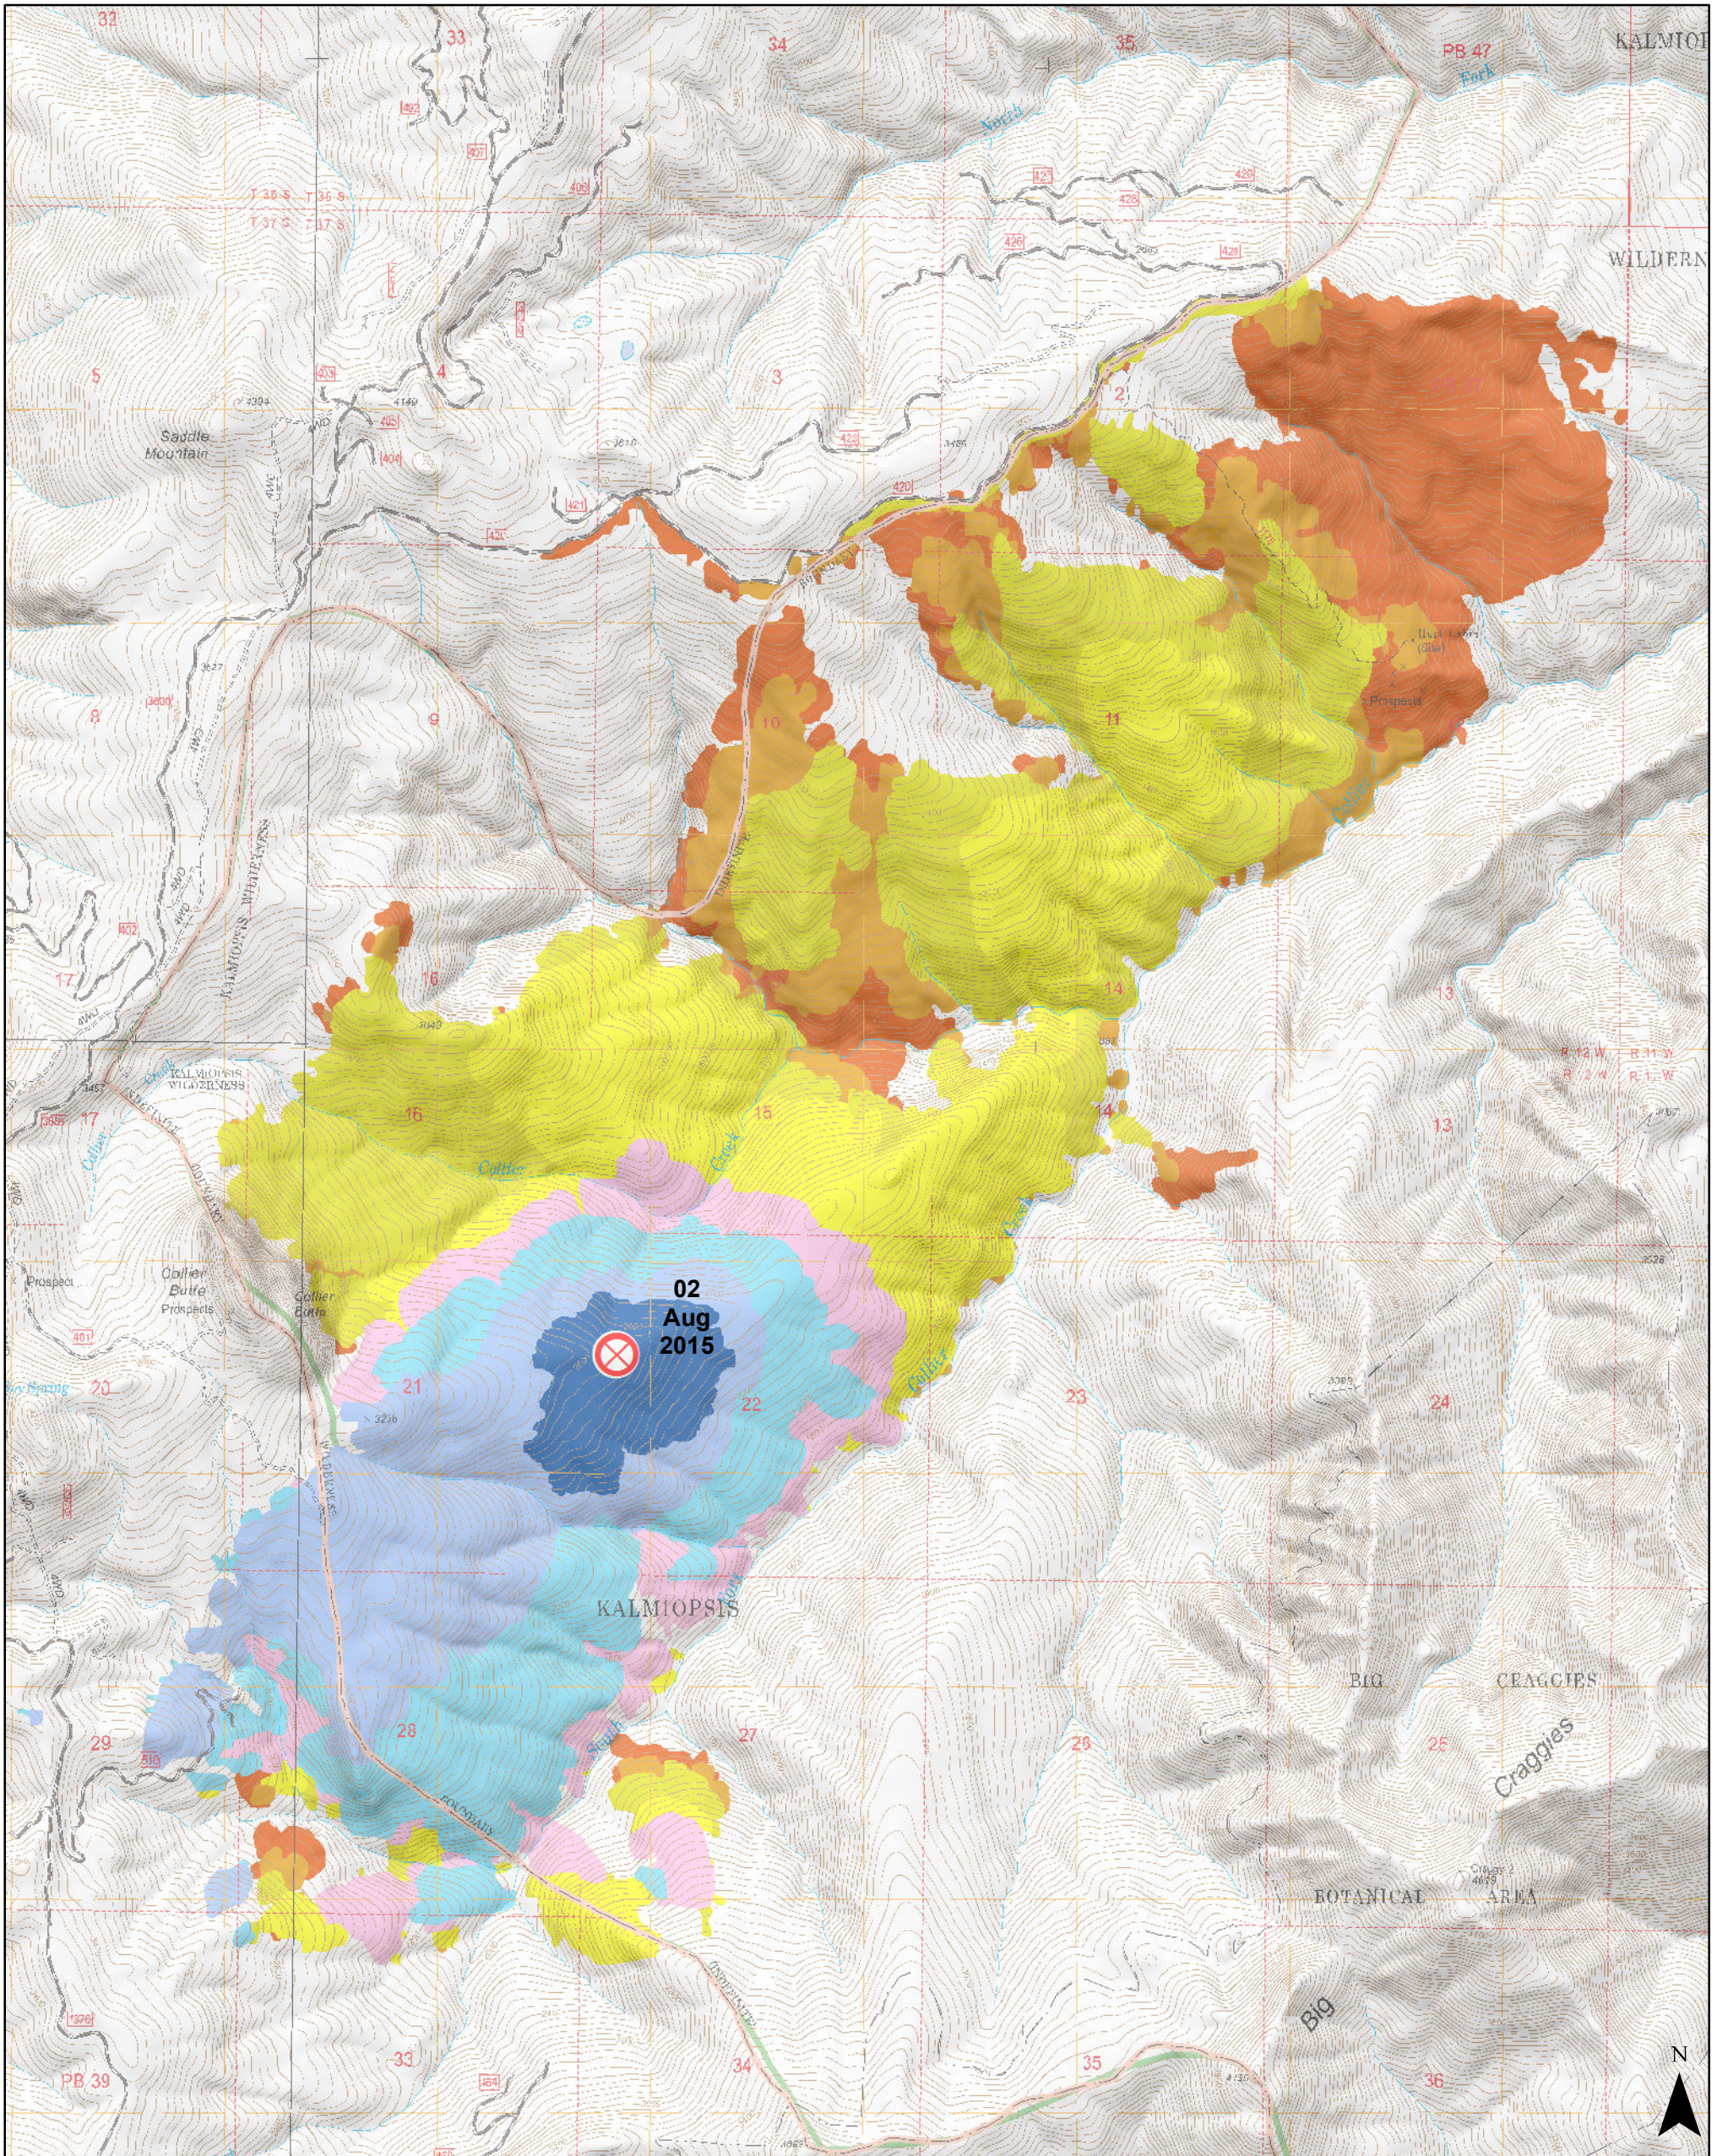

Fire Progression

Approx 5164 ac.
08/13/2015 1100 hrs.

-  Fire Origin
-  Kalmiopsis Wilderness

	Date	Daily Ac.	Total Ac.
	8/6/2015	158	158
	8/7/2015	619	777
	8/8/2015	603	1380
	8/9/2015	383	1763
	8/10/2015	1024	2787
	8/11/2015	1143	3930
	8/12/2015	433	4363
	8/13/2015	800	5163