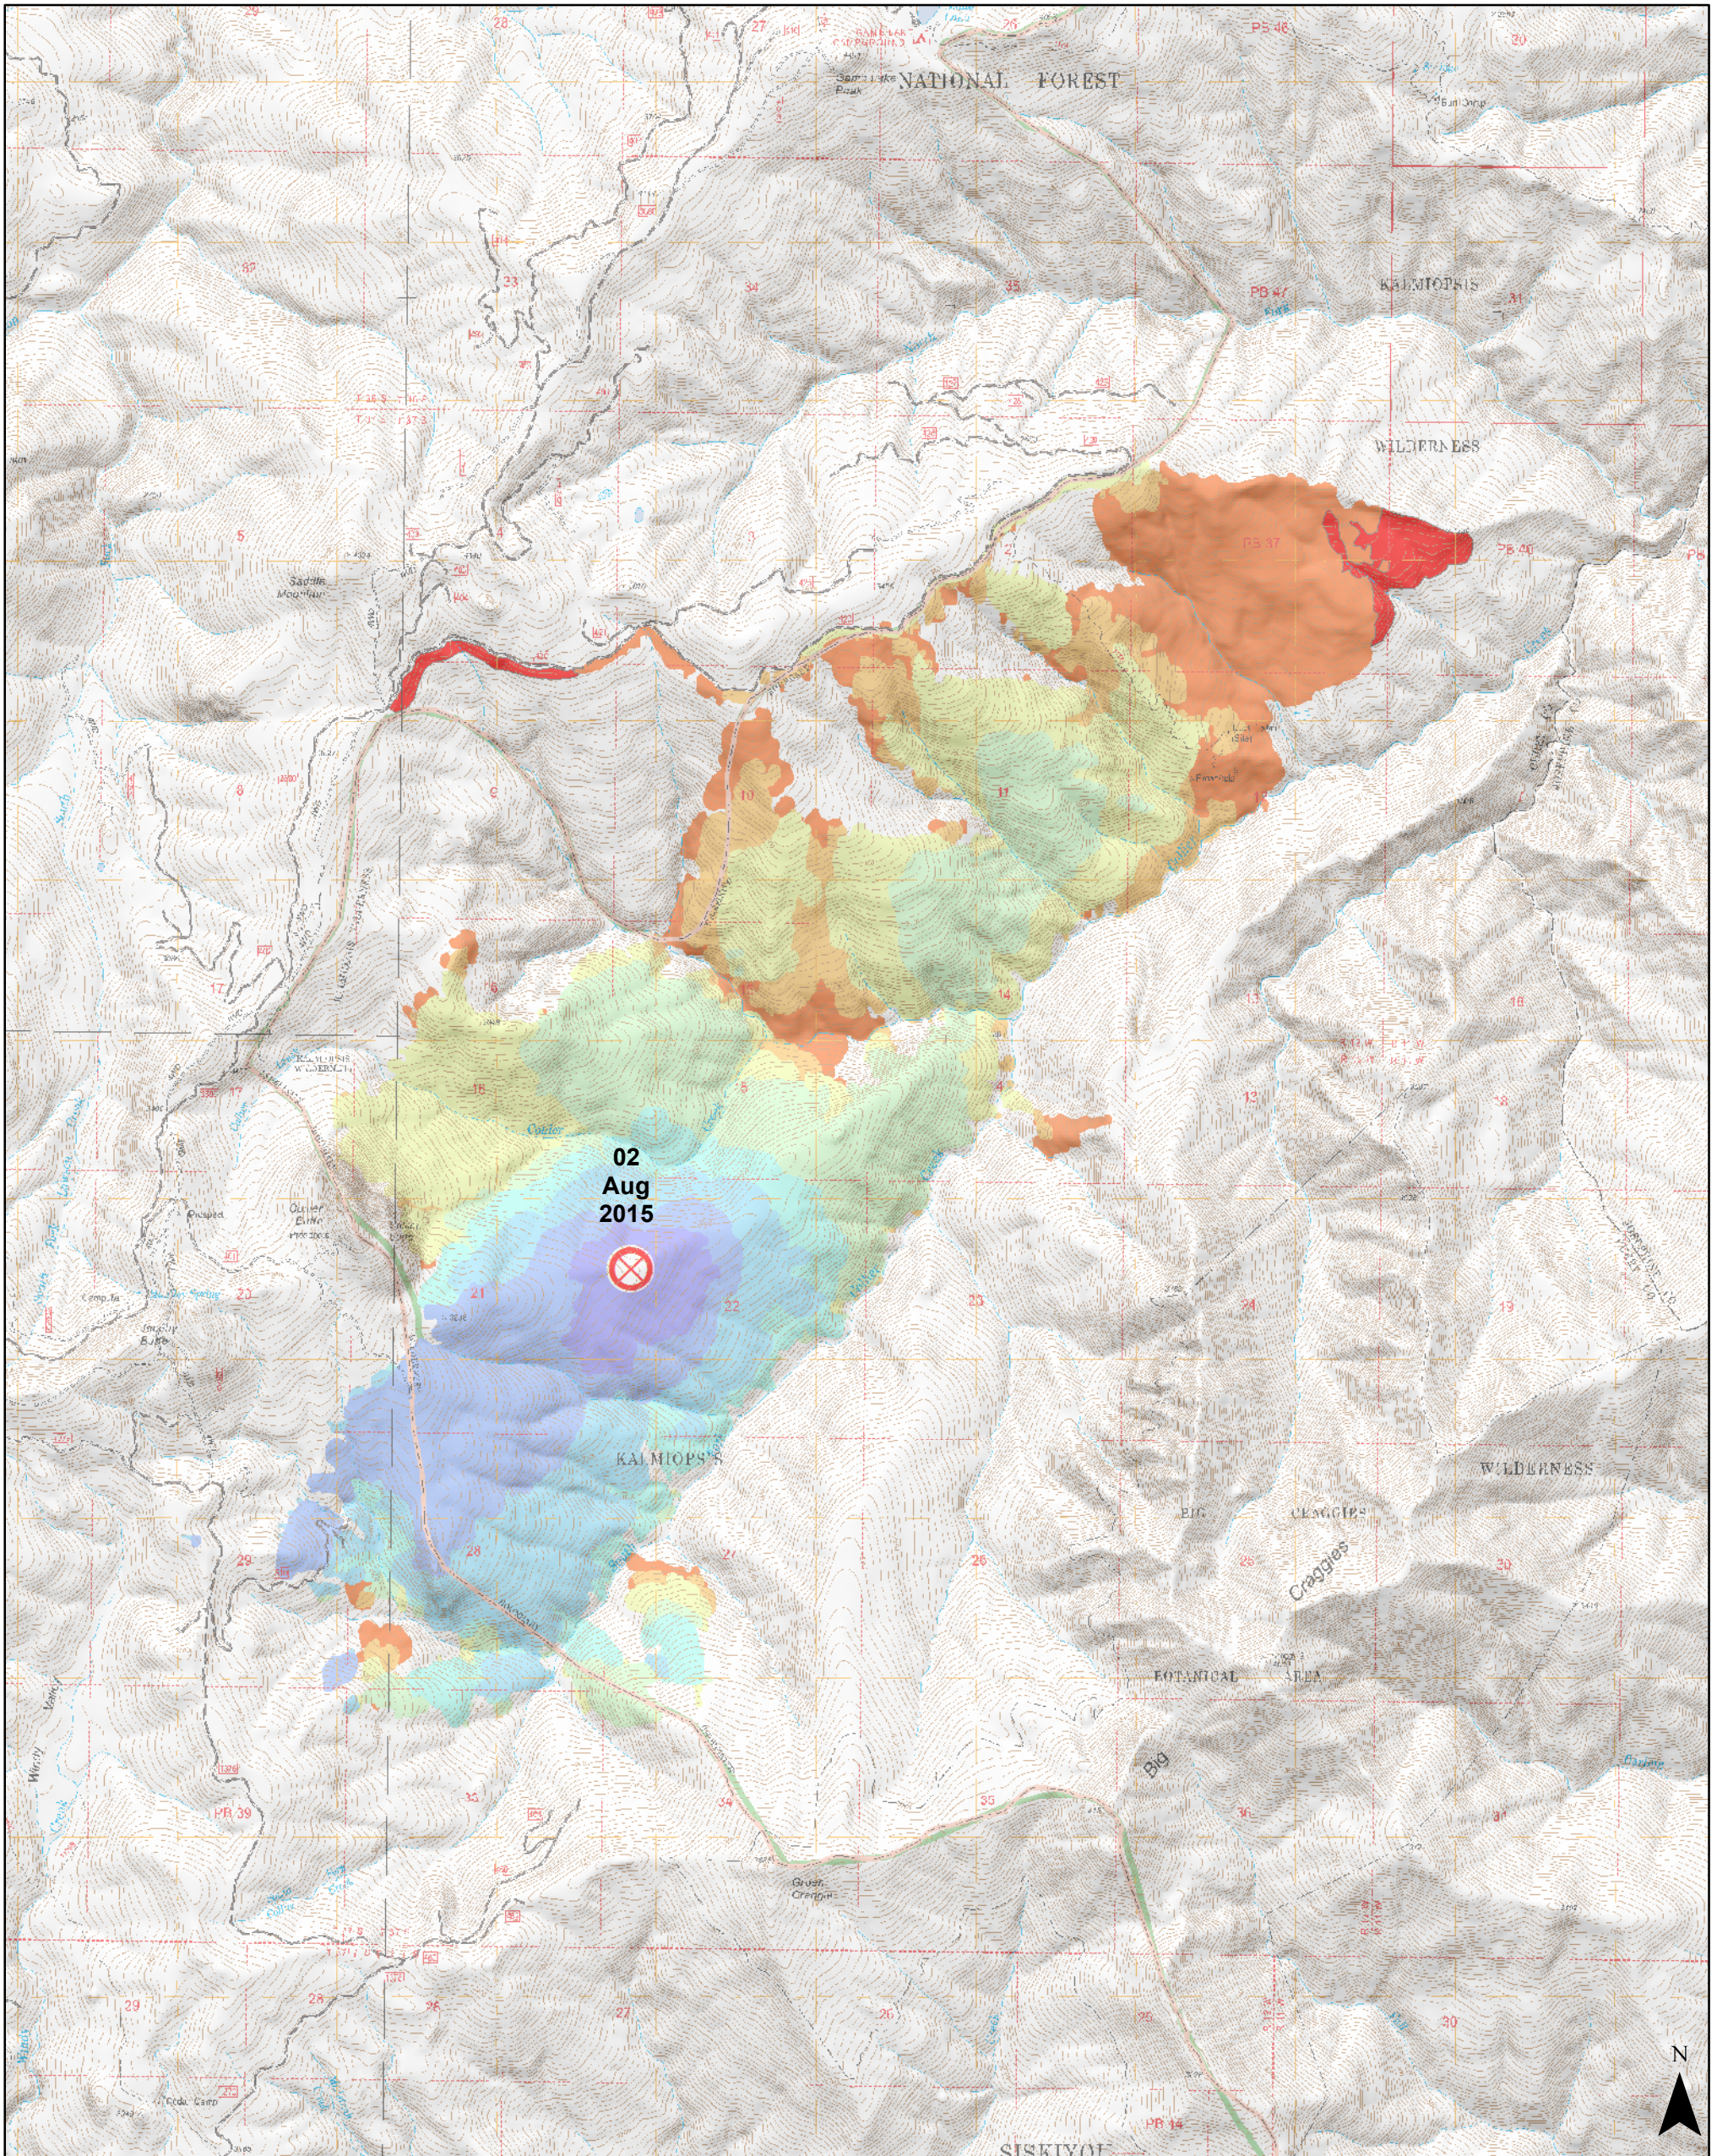

Fire Progression

Approx 5321 ac.
08/14/2015 1700 hrs.

02
Aug
2015

- Fire Origin
- Kalmiopsis Wilderness

Date	Daily Ac.	Total Ac.
8/6/2015	158	158
8/7/2015	619	777
8/8/2015	603	1380
8/9/2015	383	1763
8/10/2015	1024	2787
8/11/2015	1143	3930
8/12/2015	433	4363
8/13/2015	800	5163
8/14/2015	158	5321