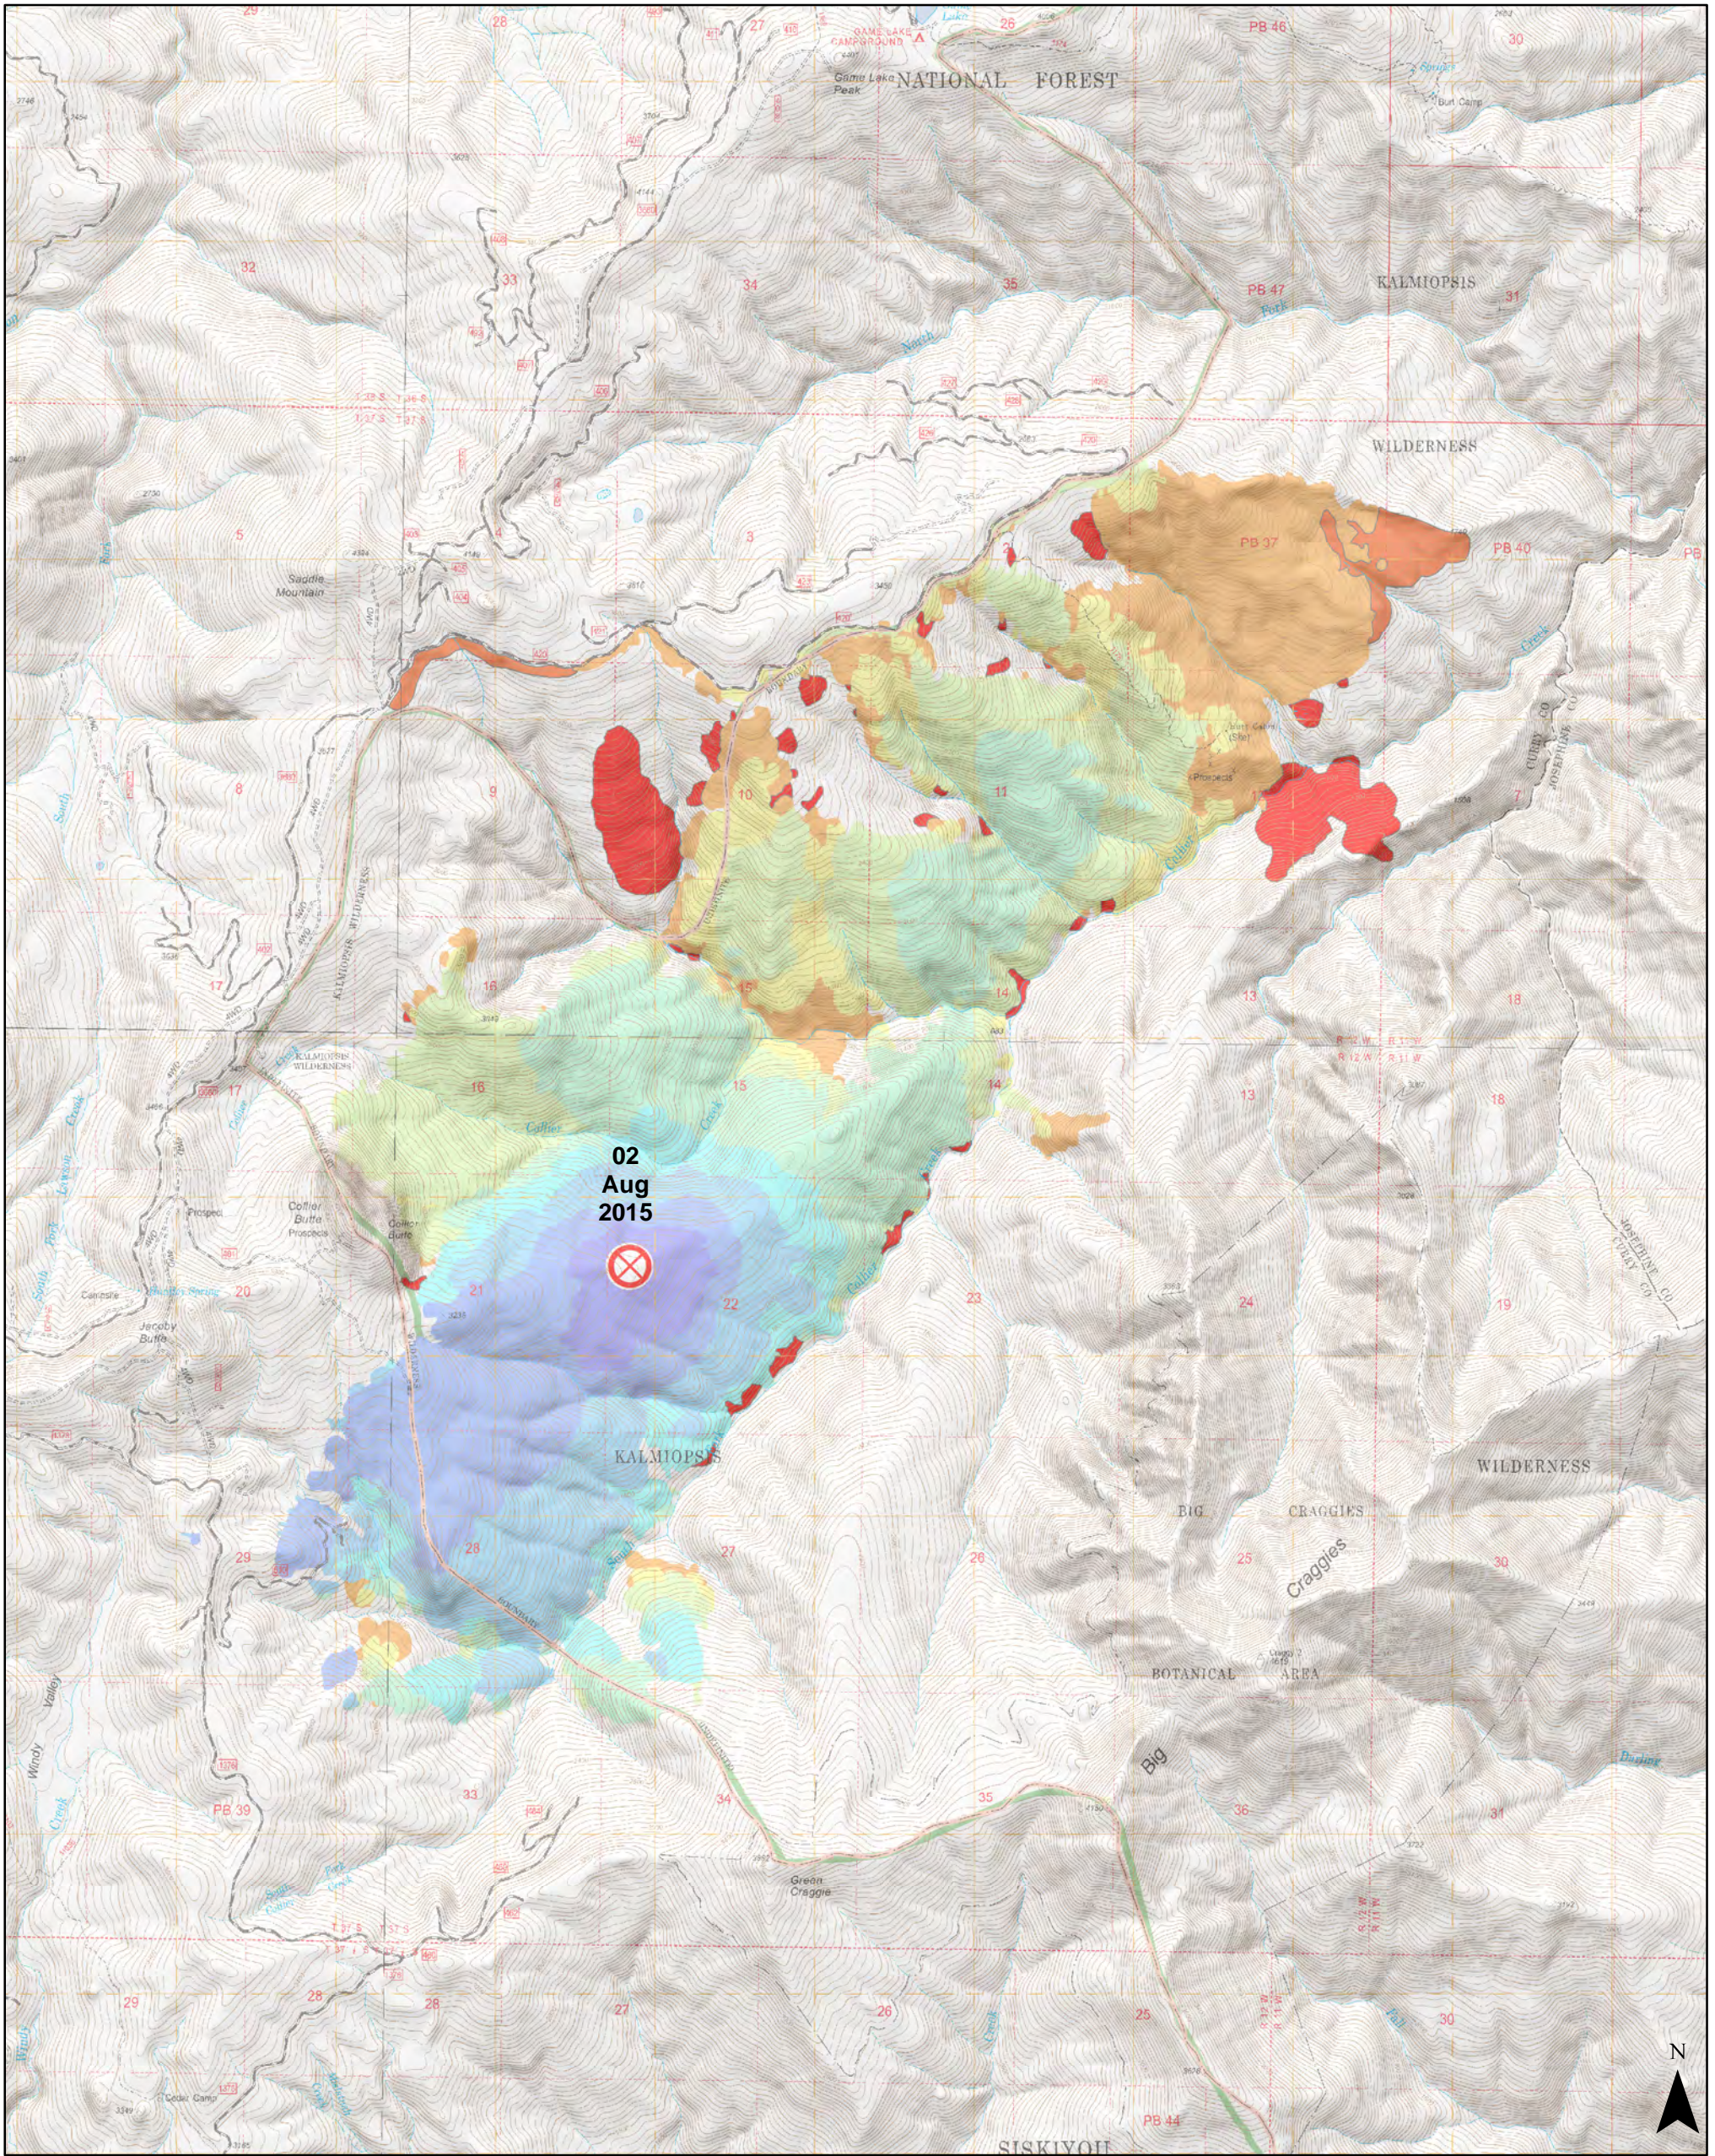

Fire Progression

Approx 5398 ac.
08/15/2015 1000 hrs.

-  Fire Origin
-  Kalmiopsis Wilderness

	Date	Daily Ac.	Total Ac.
	8/6/2015	158	158
	8/7/2015	619	777
	8/8/2015	603	1380
	8/9/2015	383	1763
	8/10/2015	1024	2787
	8/11/2015	1143	3930
	8/12/2015	433	4363
	8/13/2015	800	5163
	8/14/2015	158	5321
	8/15/2015	277	5598