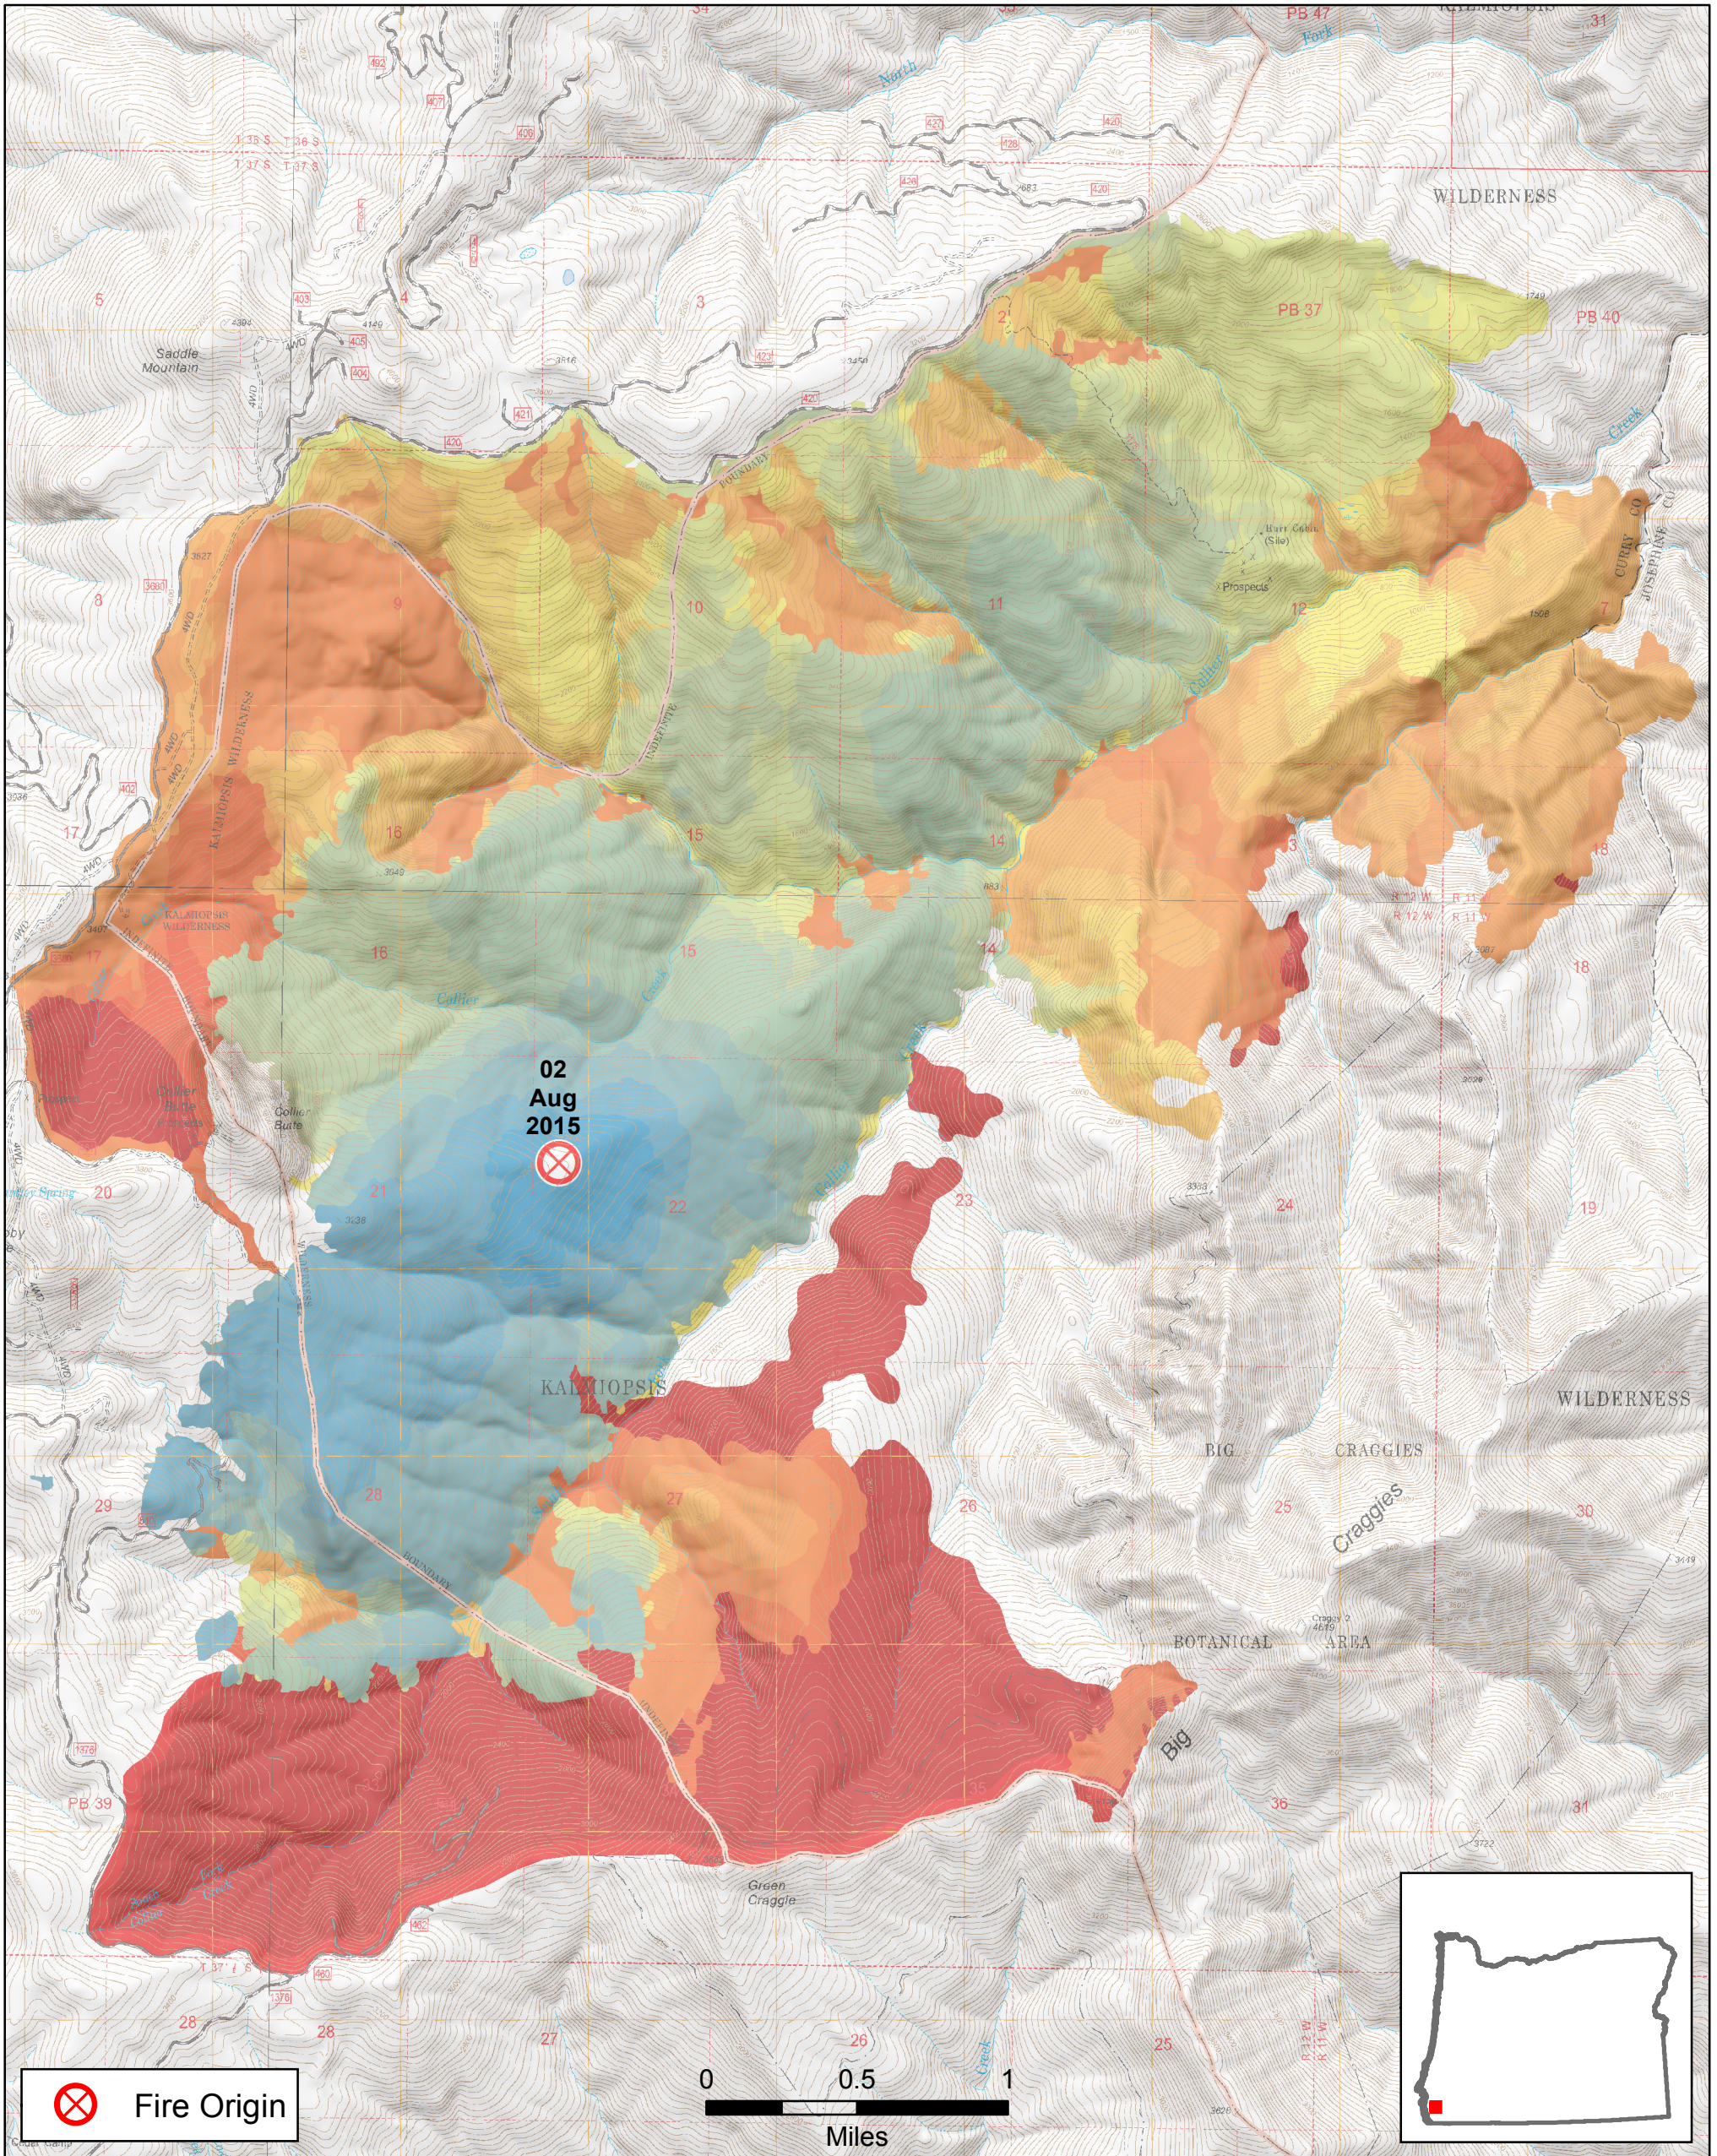

Fire Progression

Approx 9,313 ac.
08/23/2015 2356 hrs.

02
Aug
2015

0 0.5 1
Miles

Fire Origin

	Date	Daily Ac.	Total Ac.
	8/6/2015	158	158
	8/7/2015	619	777
	8/8/2015	603	1380
	8/9/2015	383	1763
	8/10/2015	1024	2787
	8/11/2015	1143	3930
	8/12/2015	433	4363
	8/13/2015	800	5163

	Date	Daily Ac.	Total Ac.
	8/14/2015	158	5321
	8/15/2015	277	5598
	8/16/2015	259	5857
	8/17/2015	656	6513
	8/18/2015	863	7376
	8/19/2015	537	7913
	8/20/2015	833	8746
	8/21/2015	341	*9087

	Date	Daily Ac.	Total Ac.
	8/22/2015	69	* 9156
	8/23/2015	157	* 9313
	8/24/2015	1826	11139

* No IR flights 8/21-8/23.
Best available information was used to estimate fire growth.