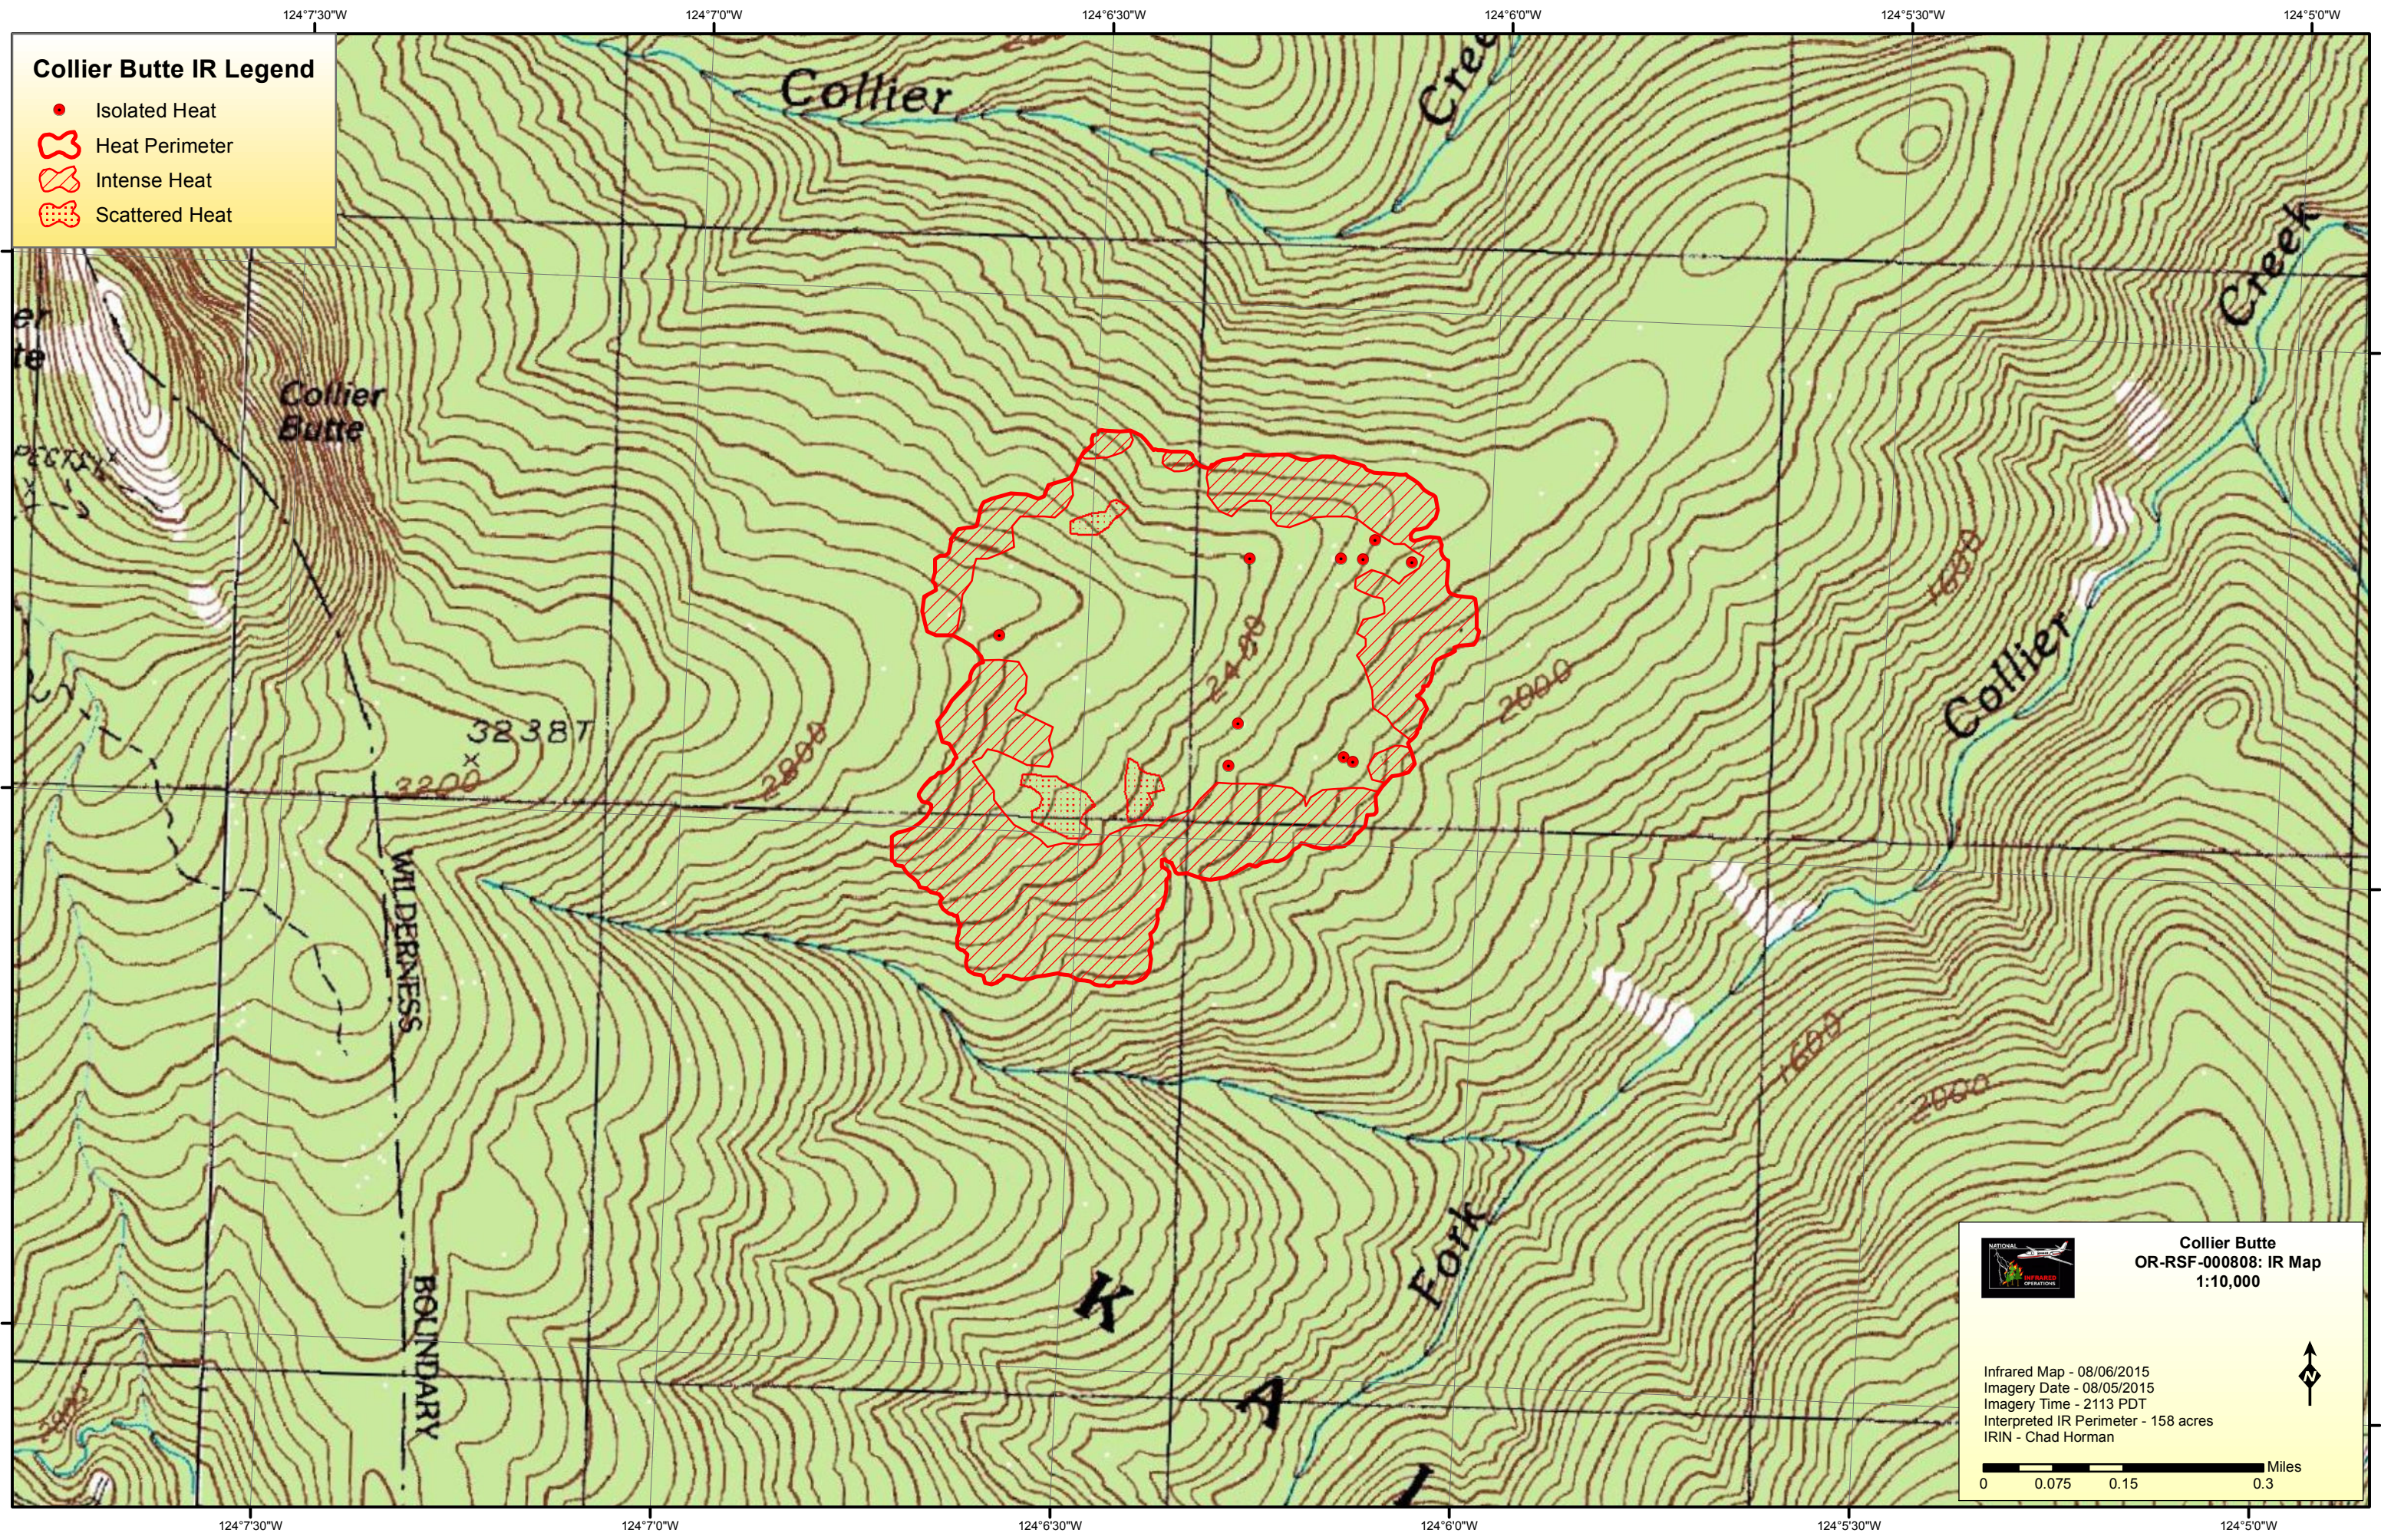

Collier Butte IR Legend

- Isolated Heat
- 🔴 Heat Perimeter
- 🔴 Intense Heat
- 🔴 Scattered Heat

**Collier Butte
OR-RSF-000808: IR Map
1:10,000**

Infrared Map - 08/06/2015
Imagery Date - 08/05/2015
Imagery Time - 2113 PDT
Interpreted IR Perimeter - 158 acres
IRIN - Chad Horman