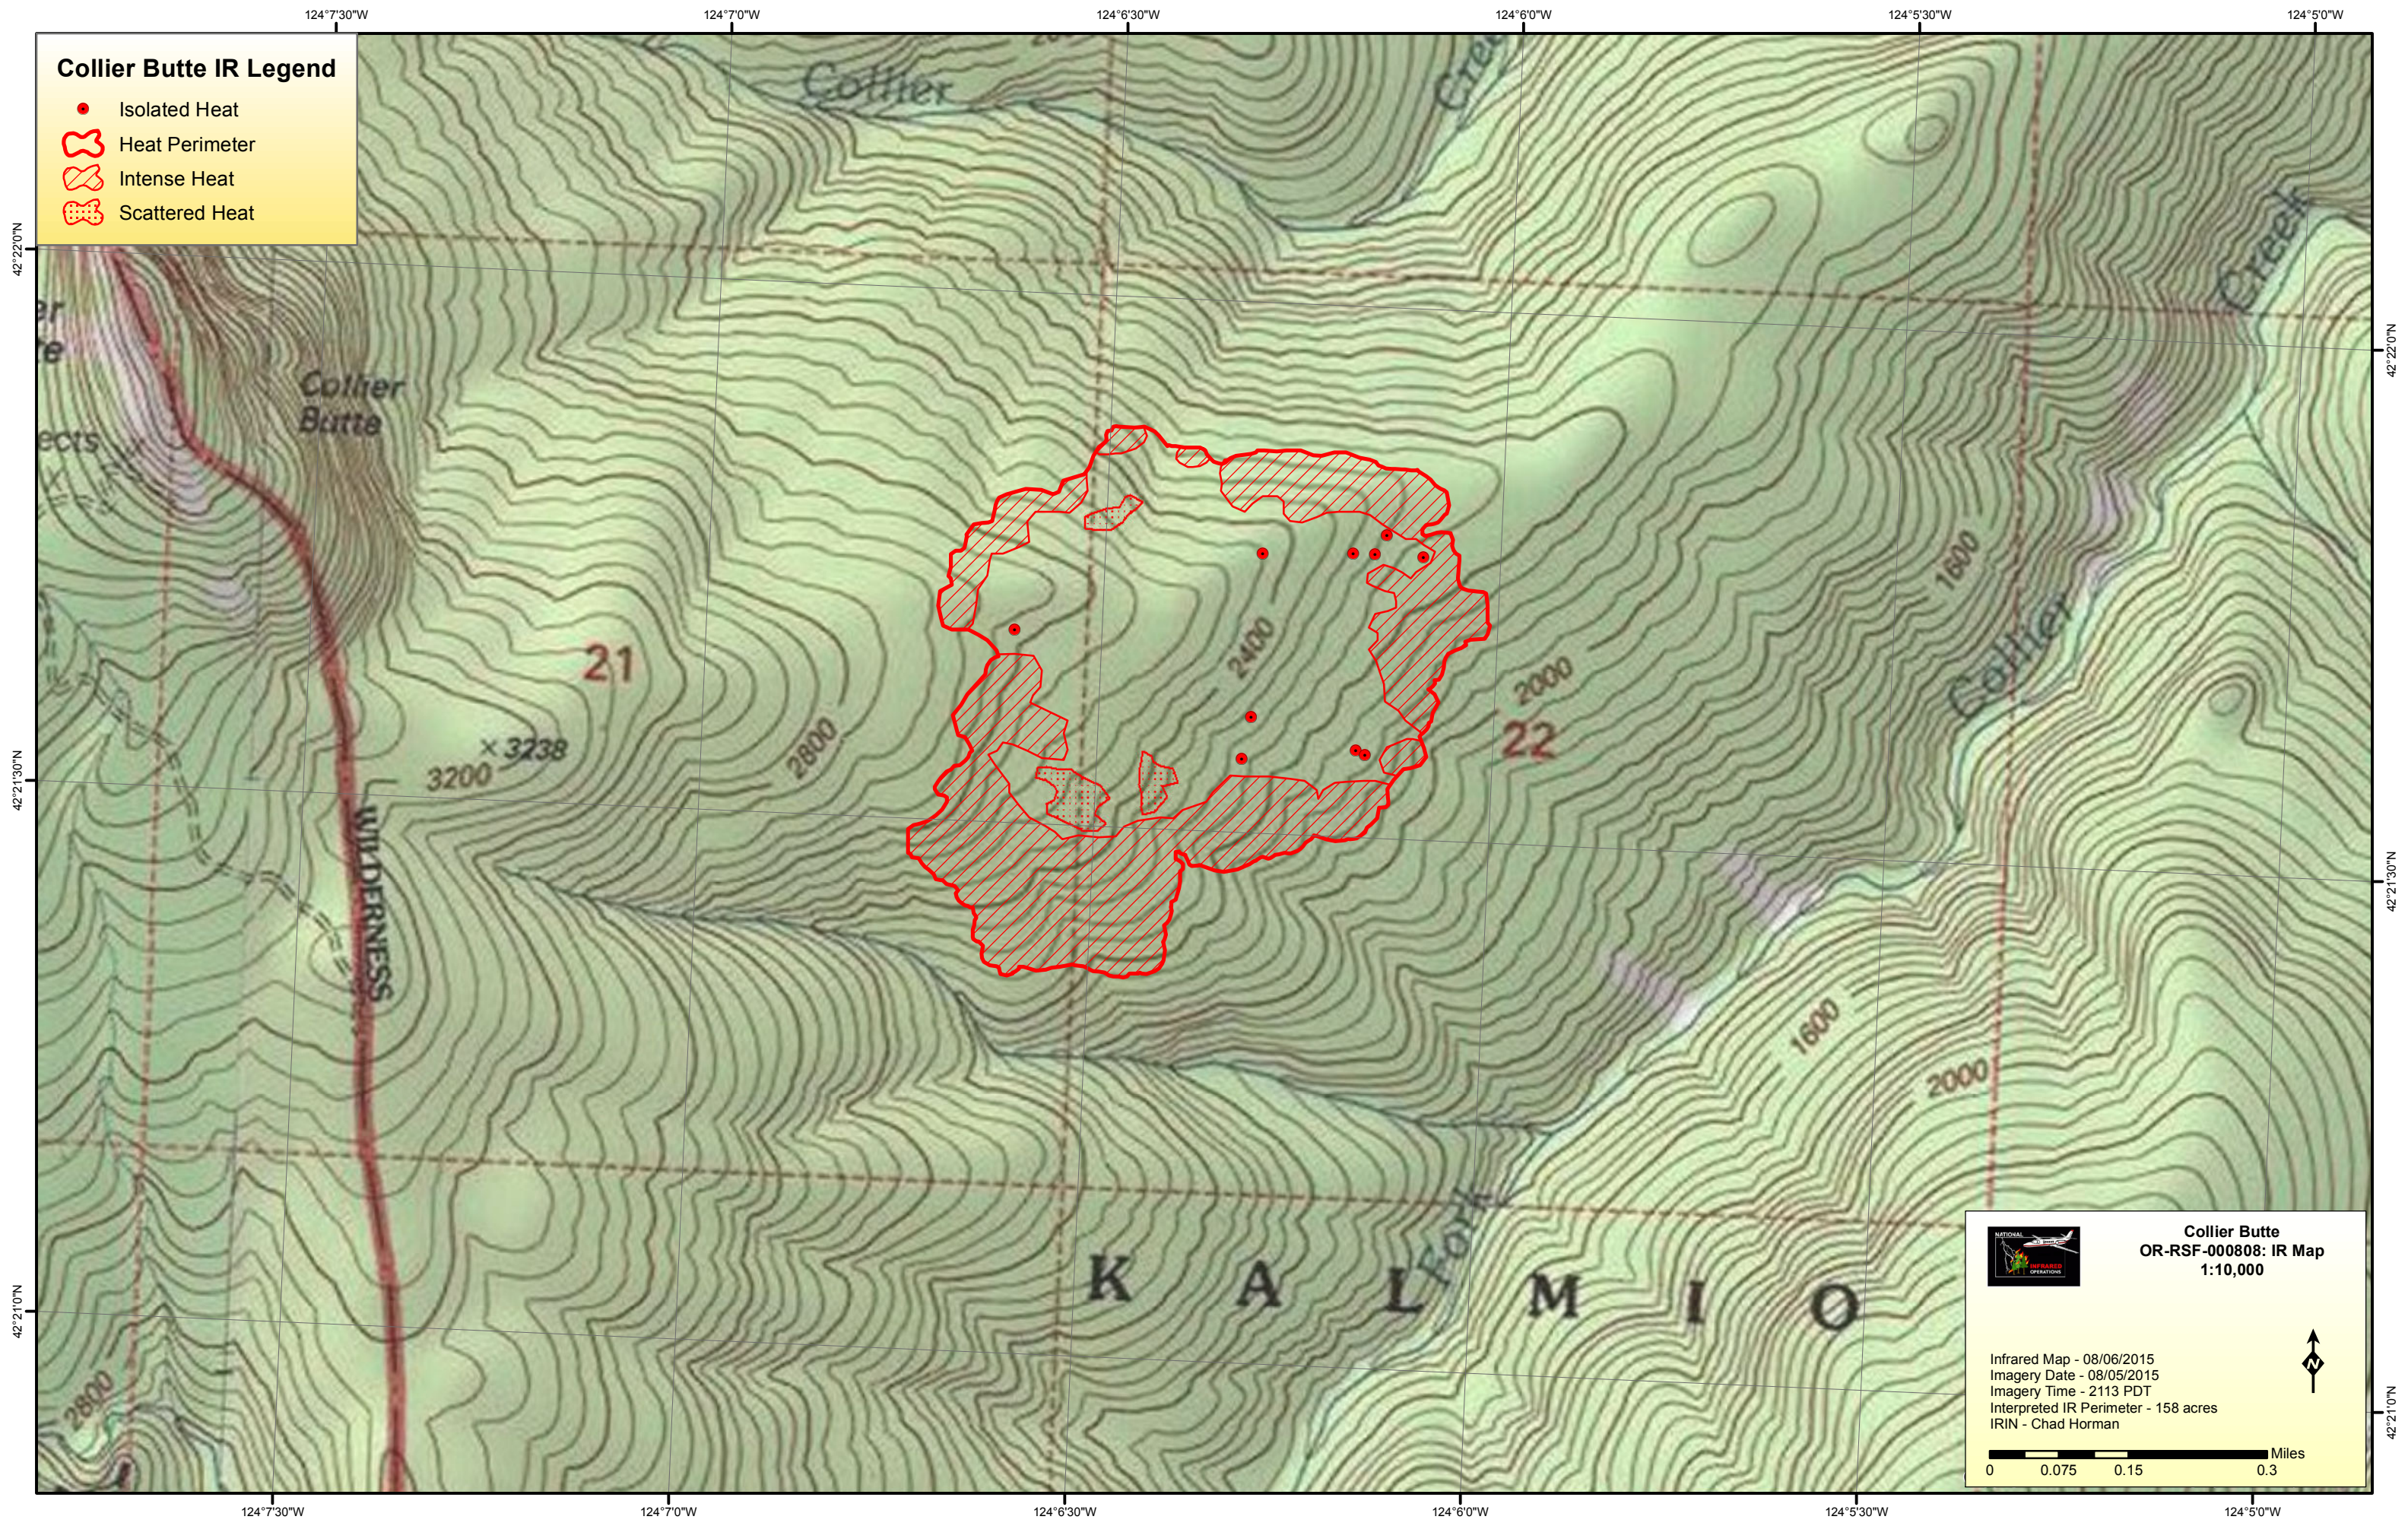

Collier Butte IR Legend

- Isolated Heat
- 🔴 Heat Perimeter
- 🔴 Intense Heat
- 🔴 Scattered Heat

 **Collier Butte**
OR-RSF-000808: IR Map
1:10,000

Infrared Map - 08/06/2015
Imagery Date - 08/05/2015
Imagery Time - 2113 PDT
Interpreted IR Perimeter - 158 acres
IRIN - Chad Horman

0 0.075 0.15 0.3 Miles