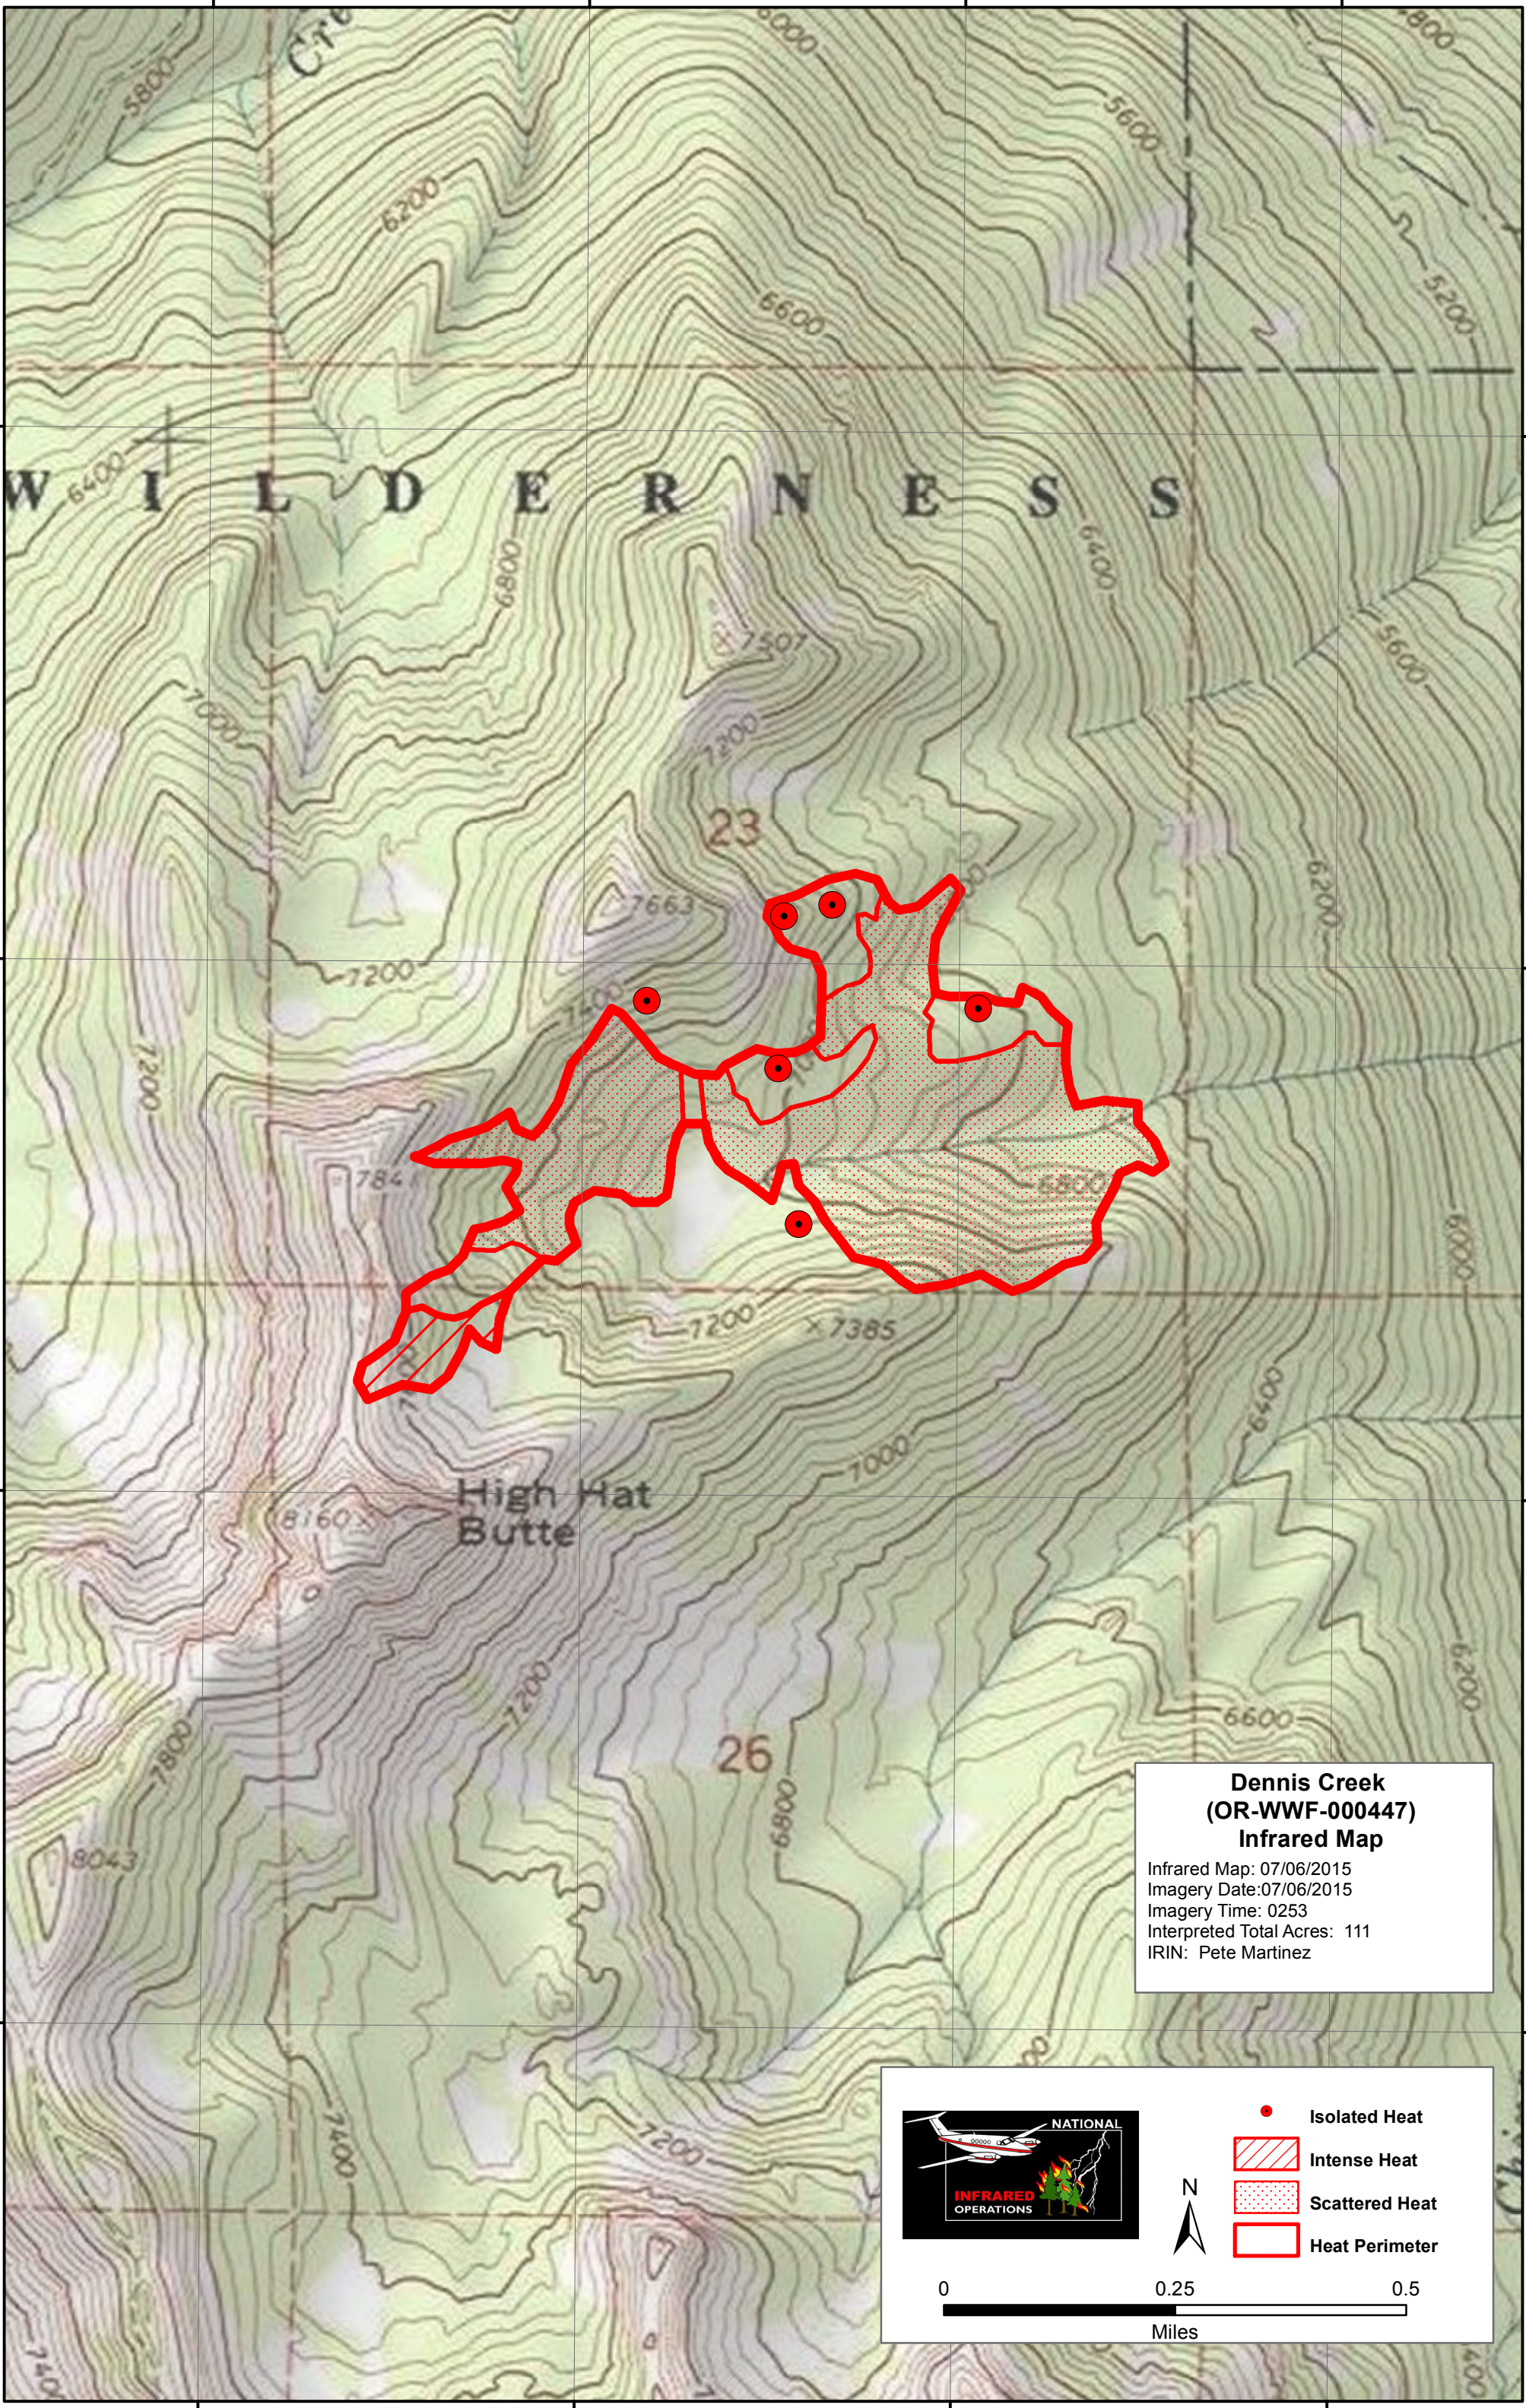

117°32'30"W

117°32'0"W

117°31'30"W

117°31'0"W

45°12'30"N

45°12'0"N

45°11'30"N

45°11'0"N

45°12'30"N

45°12'0"N

45°11'30"N

45°11'0"N

**Dennis Creek
(OR-WWF-000447)
Infrared Map**

Infrared Map: 07/06/2015
 Imagery Date: 07/06/2015
 Imagery Time: 0253
 Interpreted Total Acres: 111
 IRIN: Pete Martinez

Legend

- Isolated Heat
- Intense Heat
- Scattered Heat
- Heat Perimeter

Scale

0 0.25 0.5
Miles

North Arrow

N

117°32'30"W

117°32'0"W

117°31'30"W

117°31'0"W