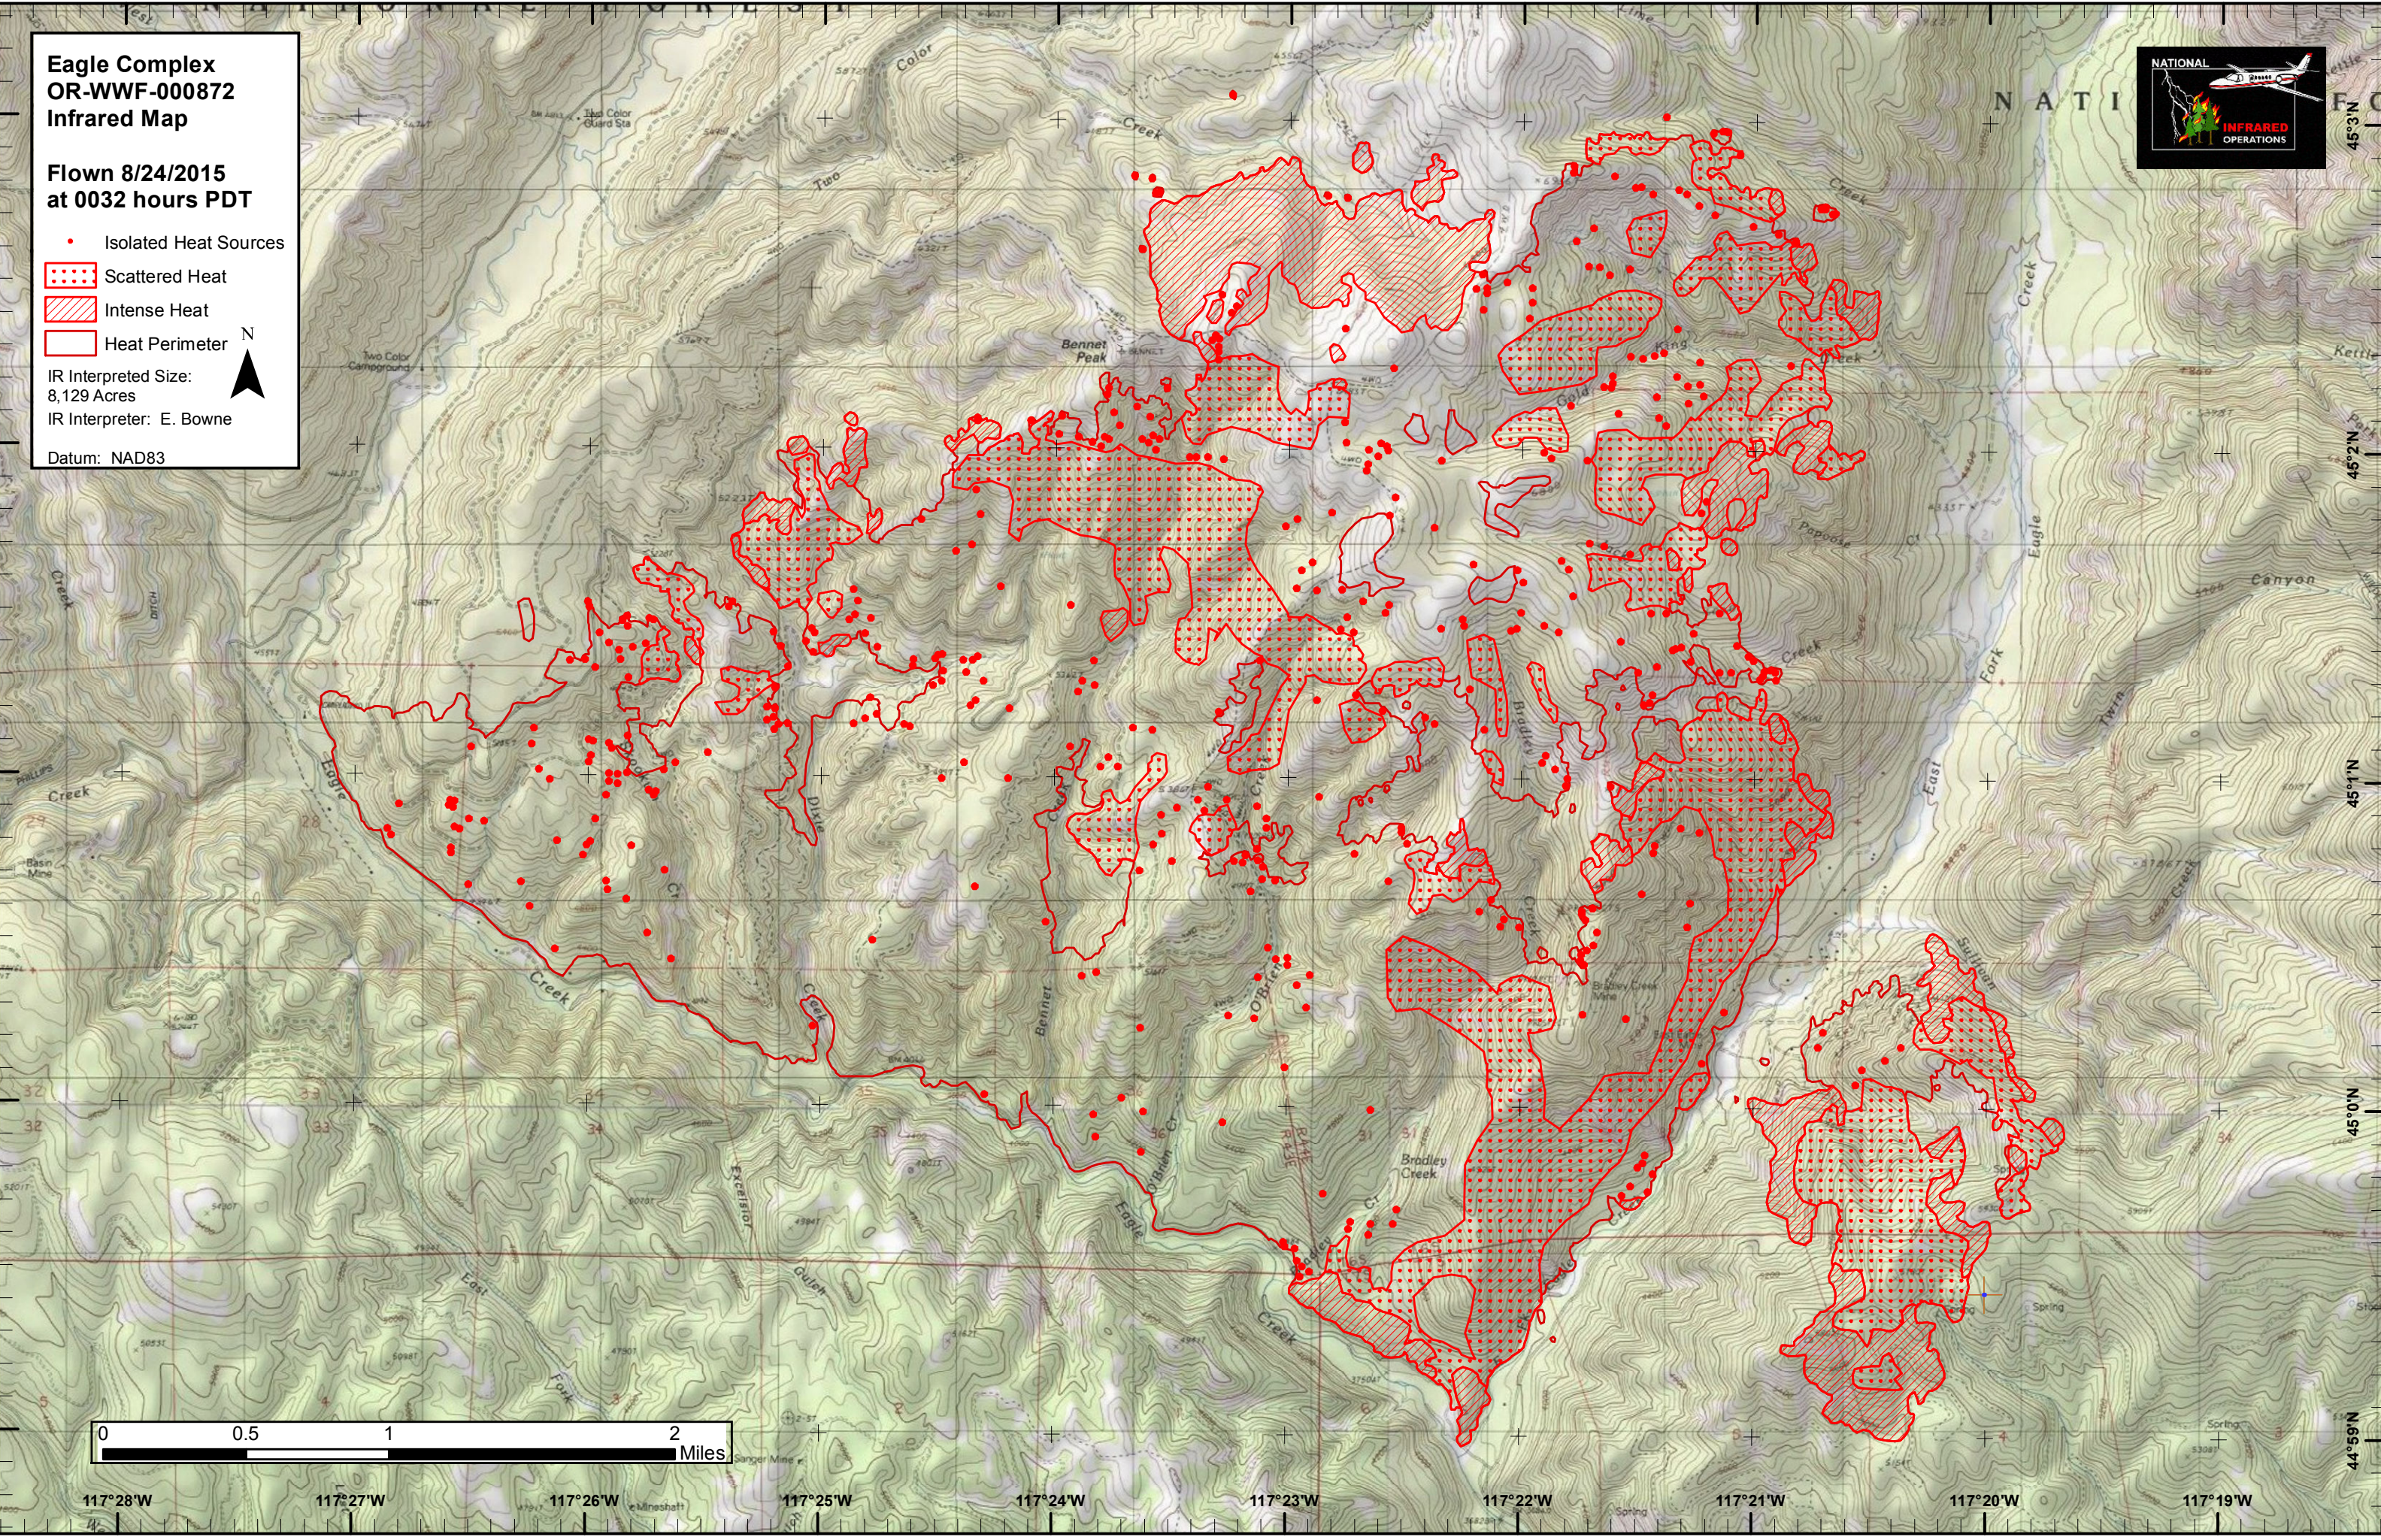

**Eagle Complex
OR-WWF-000872
Infrared Map**

**Flown 8/24/2015
at 0032 hours PDT**

- Isolated Heat Sources
 - ⋯ Scattered Heat
 - ▨ Intense Heat
 - ▭ Heat Perimeter
- IR Interpreted Size:
8,129 Acres
- IR Interpreter: E. Bowne
- Datum: NAD83

117°28'W 117°27'W 117°26'W 117°25'W 117°24'W 117°23'W 117°22'W 117°21'W 117°20'W 117°19'W

44°59'N 45°0'N 45°1'N 45°2'N 45°3'N