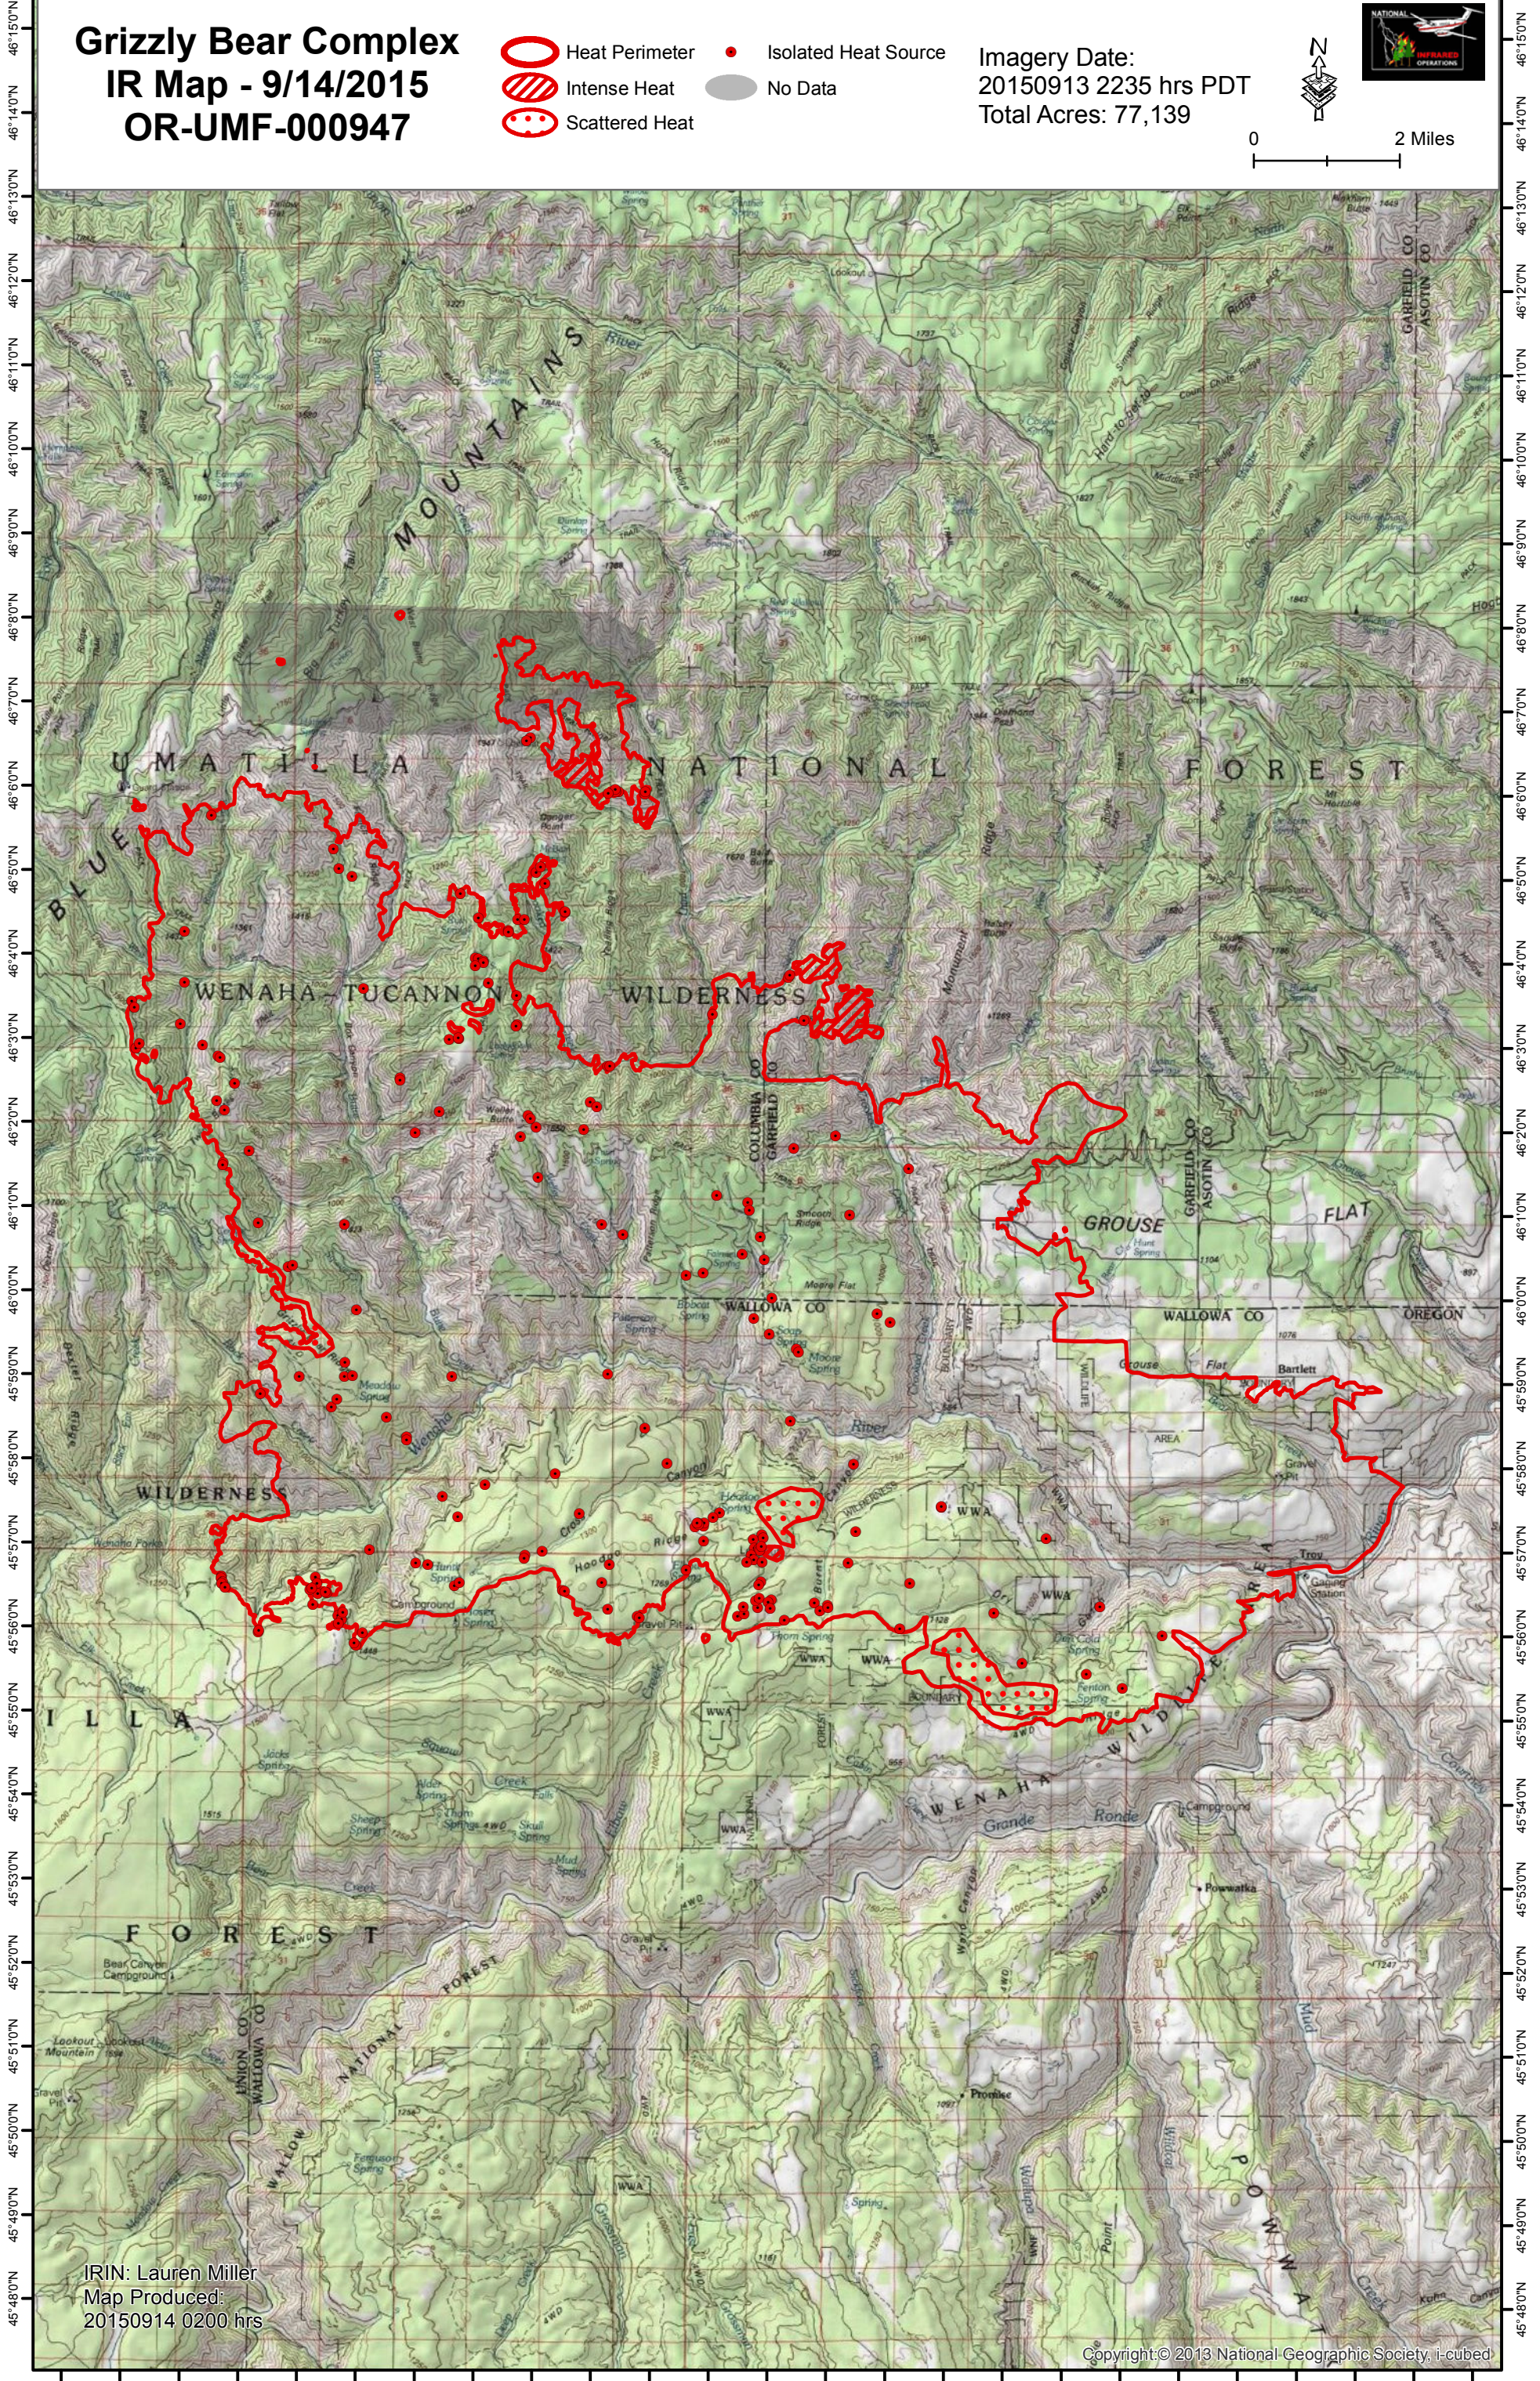

117°48'0"W 117°46'0"W 117°44'0"W 117°42'0"W 117°40'0"W 117°38'0"W 117°36'0"W 117°34'0"W 117°32'0"W 117°30'0"W 117°28'0"W 117°26'0"W 117°24'0"W

Grizzly Bear Complex IR Map - 9/14/2015 OR-UMF-000947

-  Heat Perimeter
-  Intense Heat
-  Scattered Heat
-  Isolated Heat Source
-  No Data

Imagery Date:
20150913 2235 hrs PDT
Total Acres: 77,139

0 2 Miles

46°15'0"N
46°14'0"N
46°13'0"N
46°12'0"N
46°11'0"N
46°10'0"N
46°9'0"N
46°8'0"N
46°7'0"N
46°6'0"N
46°5'0"N
46°4'0"N
46°3'0"N
46°2'0"N
46°1'0"N
46°0'0"N
45°59'0"N
45°58'0"N
45°57'0"N
45°56'0"N
45°55'0"N
45°54'0"N
45°53'0"N
45°52'0"N
45°51'0"N
45°50'0"N
45°49'0"N
45°48'0"N

46°15'0"N
46°14'0"N
46°13'0"N
46°12'0"N
46°11'0"N
46°10'0"N
46°9'0"N
46°8'0"N
46°7'0"N
46°6'0"N
46°5'0"N
46°4'0"N
46°3'0"N
46°2'0"N
46°1'0"N
46°0'0"N
45°59'0"N
45°58'0"N
45°57'0"N
45°56'0"N
45°55'0"N
45°54'0"N
45°53'0"N
45°52'0"N
45°51'0"N
45°50'0"N
45°49'0"N
45°48'0"N

IRIN: Lauren Miller
Map Produced:
20150914 0200 hrs