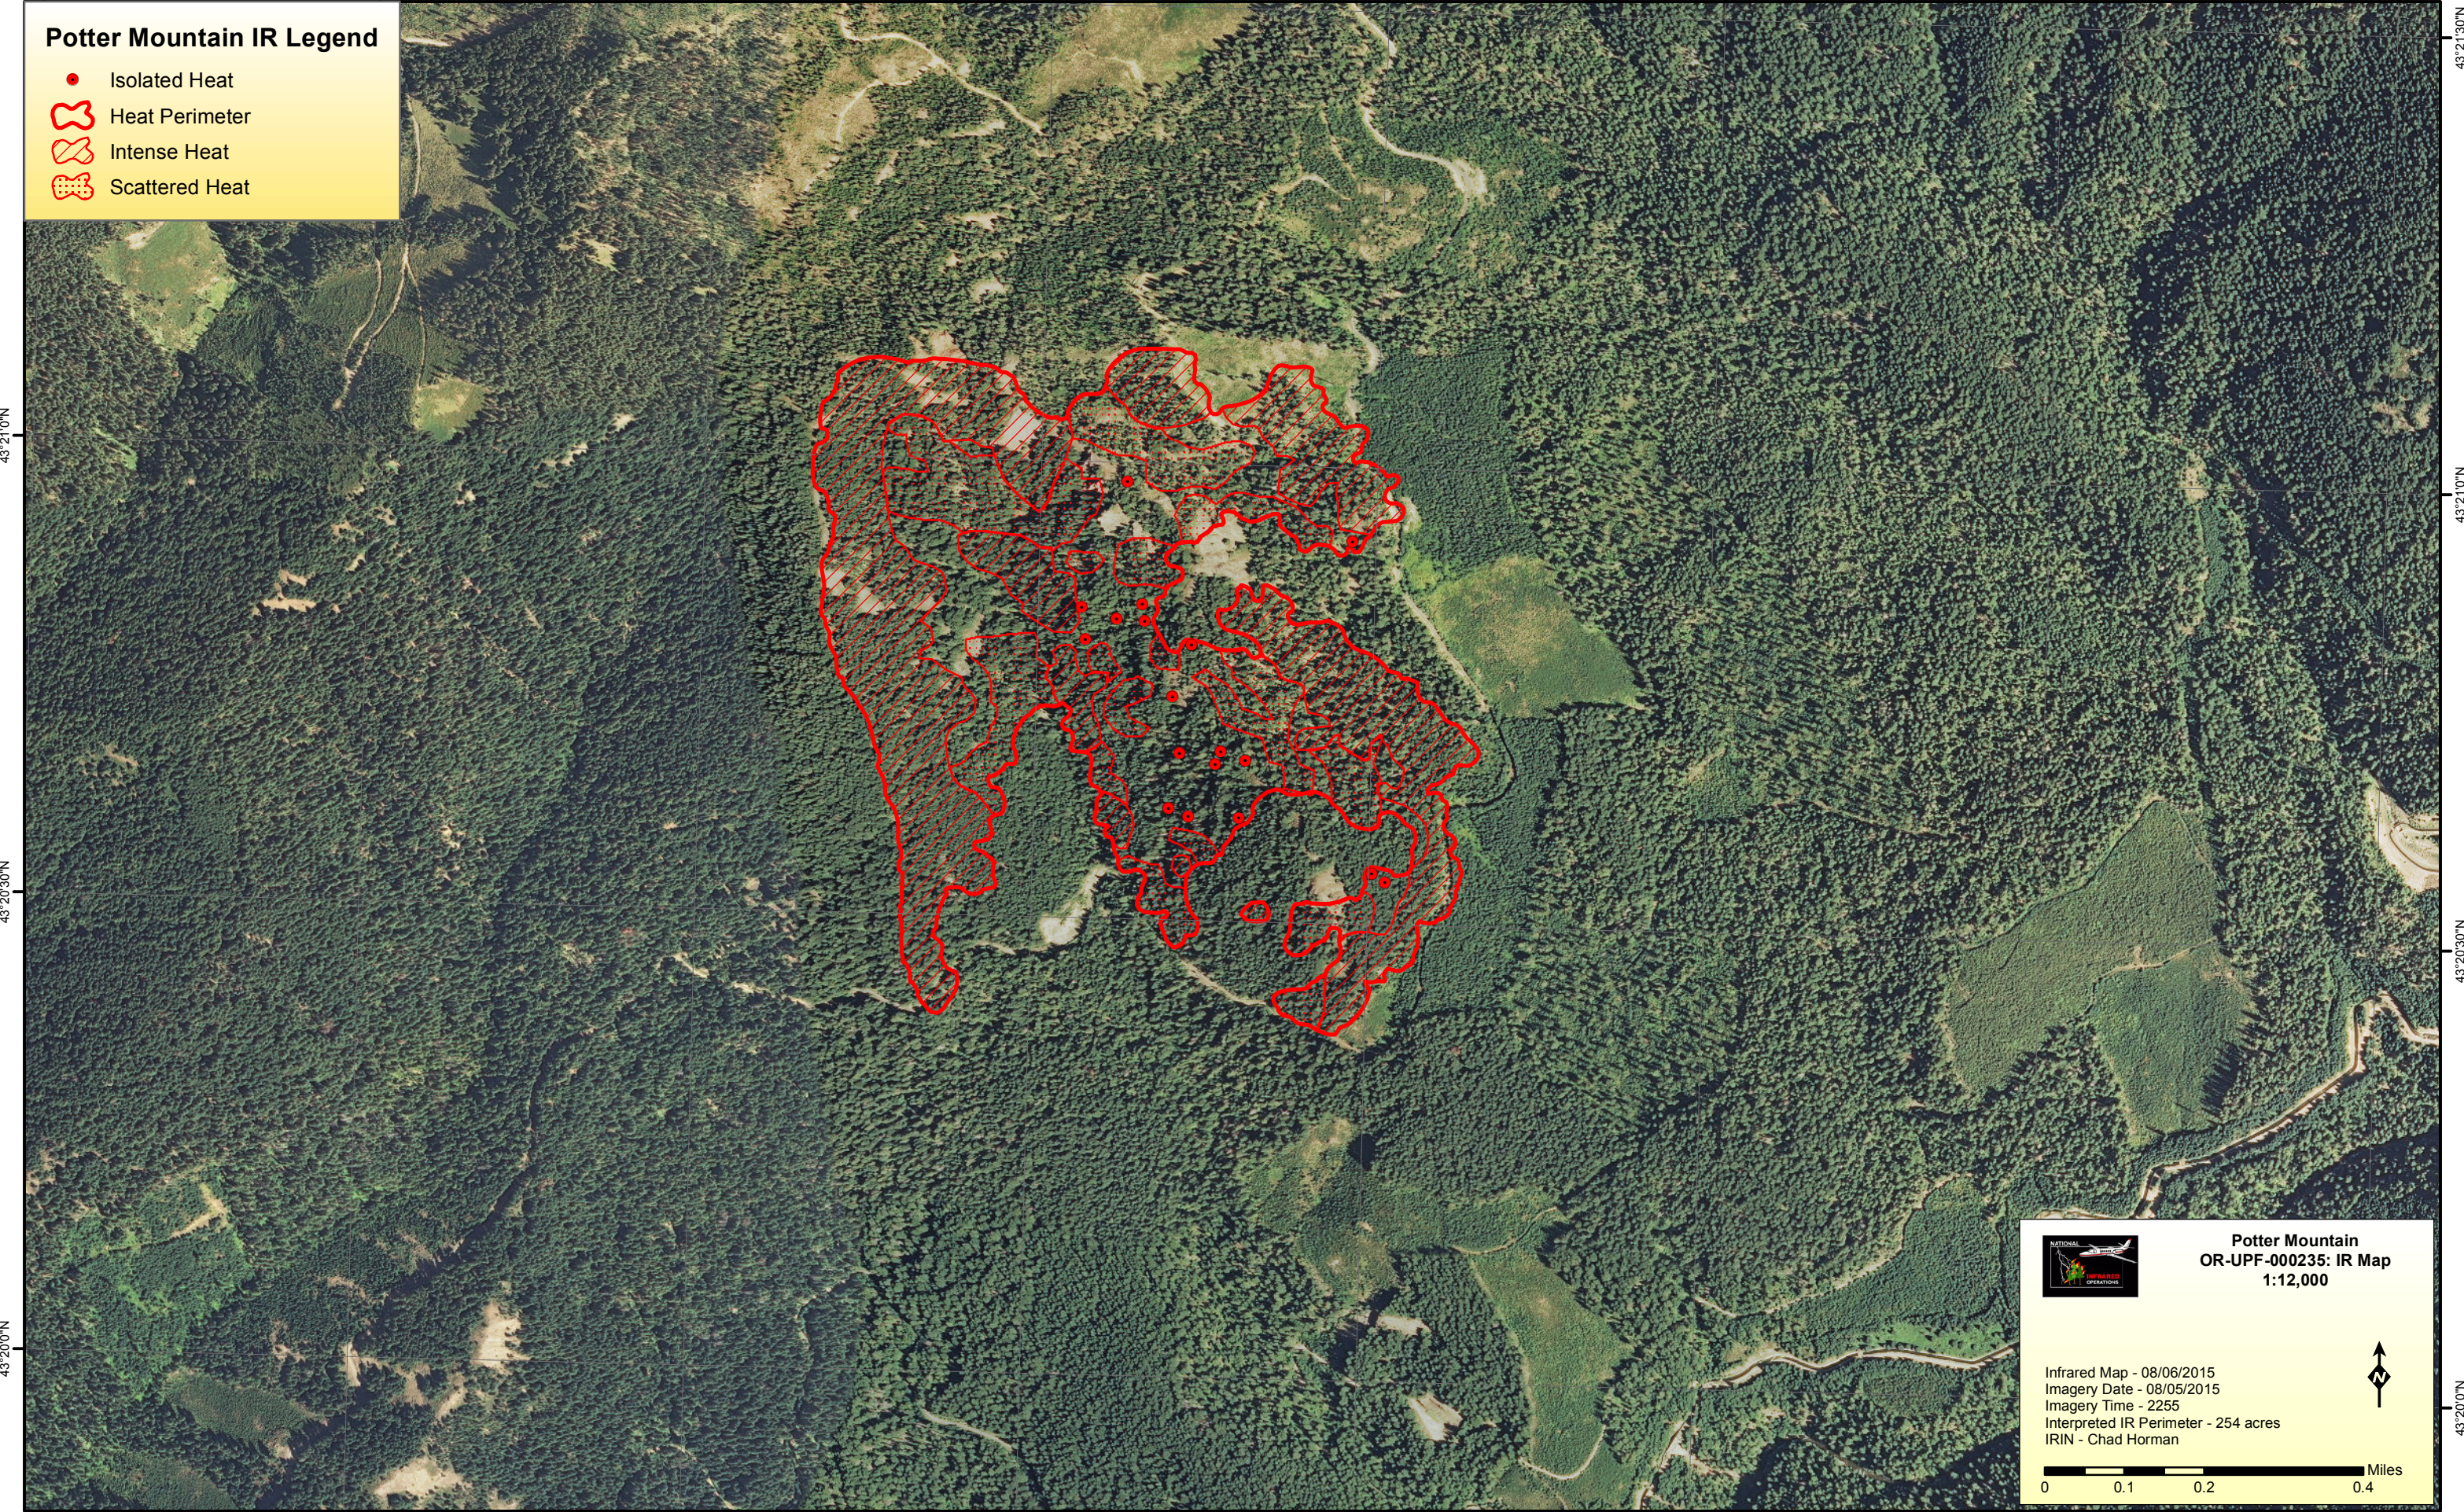

122°21'30"W 122°21'0"W 122°20'30"W 122°20'0"W 122°19'30"W 122°19'0"W 122°18'30"W 122°18'0"W

Potter Mountain IR Legend

- Isolated Heat
- ⬮ Heat Perimeter
- ▨ Intense Heat
- ▩ Scattered Heat

43°21'0"N

43°20'30"N

43°20'0"N

43°21'30"N

43°21'0"N

43°20'30"N

43°20'0"N

122°21'0"W 122°20'30"W 122°20'0"W 122°19'30"W 122°19'0"W 122°18'30"W 122°18'0"W

Potter Mountain
OR-UPF-000235: IR Map
1:12,000

Infrared Map - 08/06/2015
 Imagery Date - 08/05/2015
 Imagery Time - 2255
 Interpreted IR Perimeter - 254 acres
 IRIN - Chad Horman