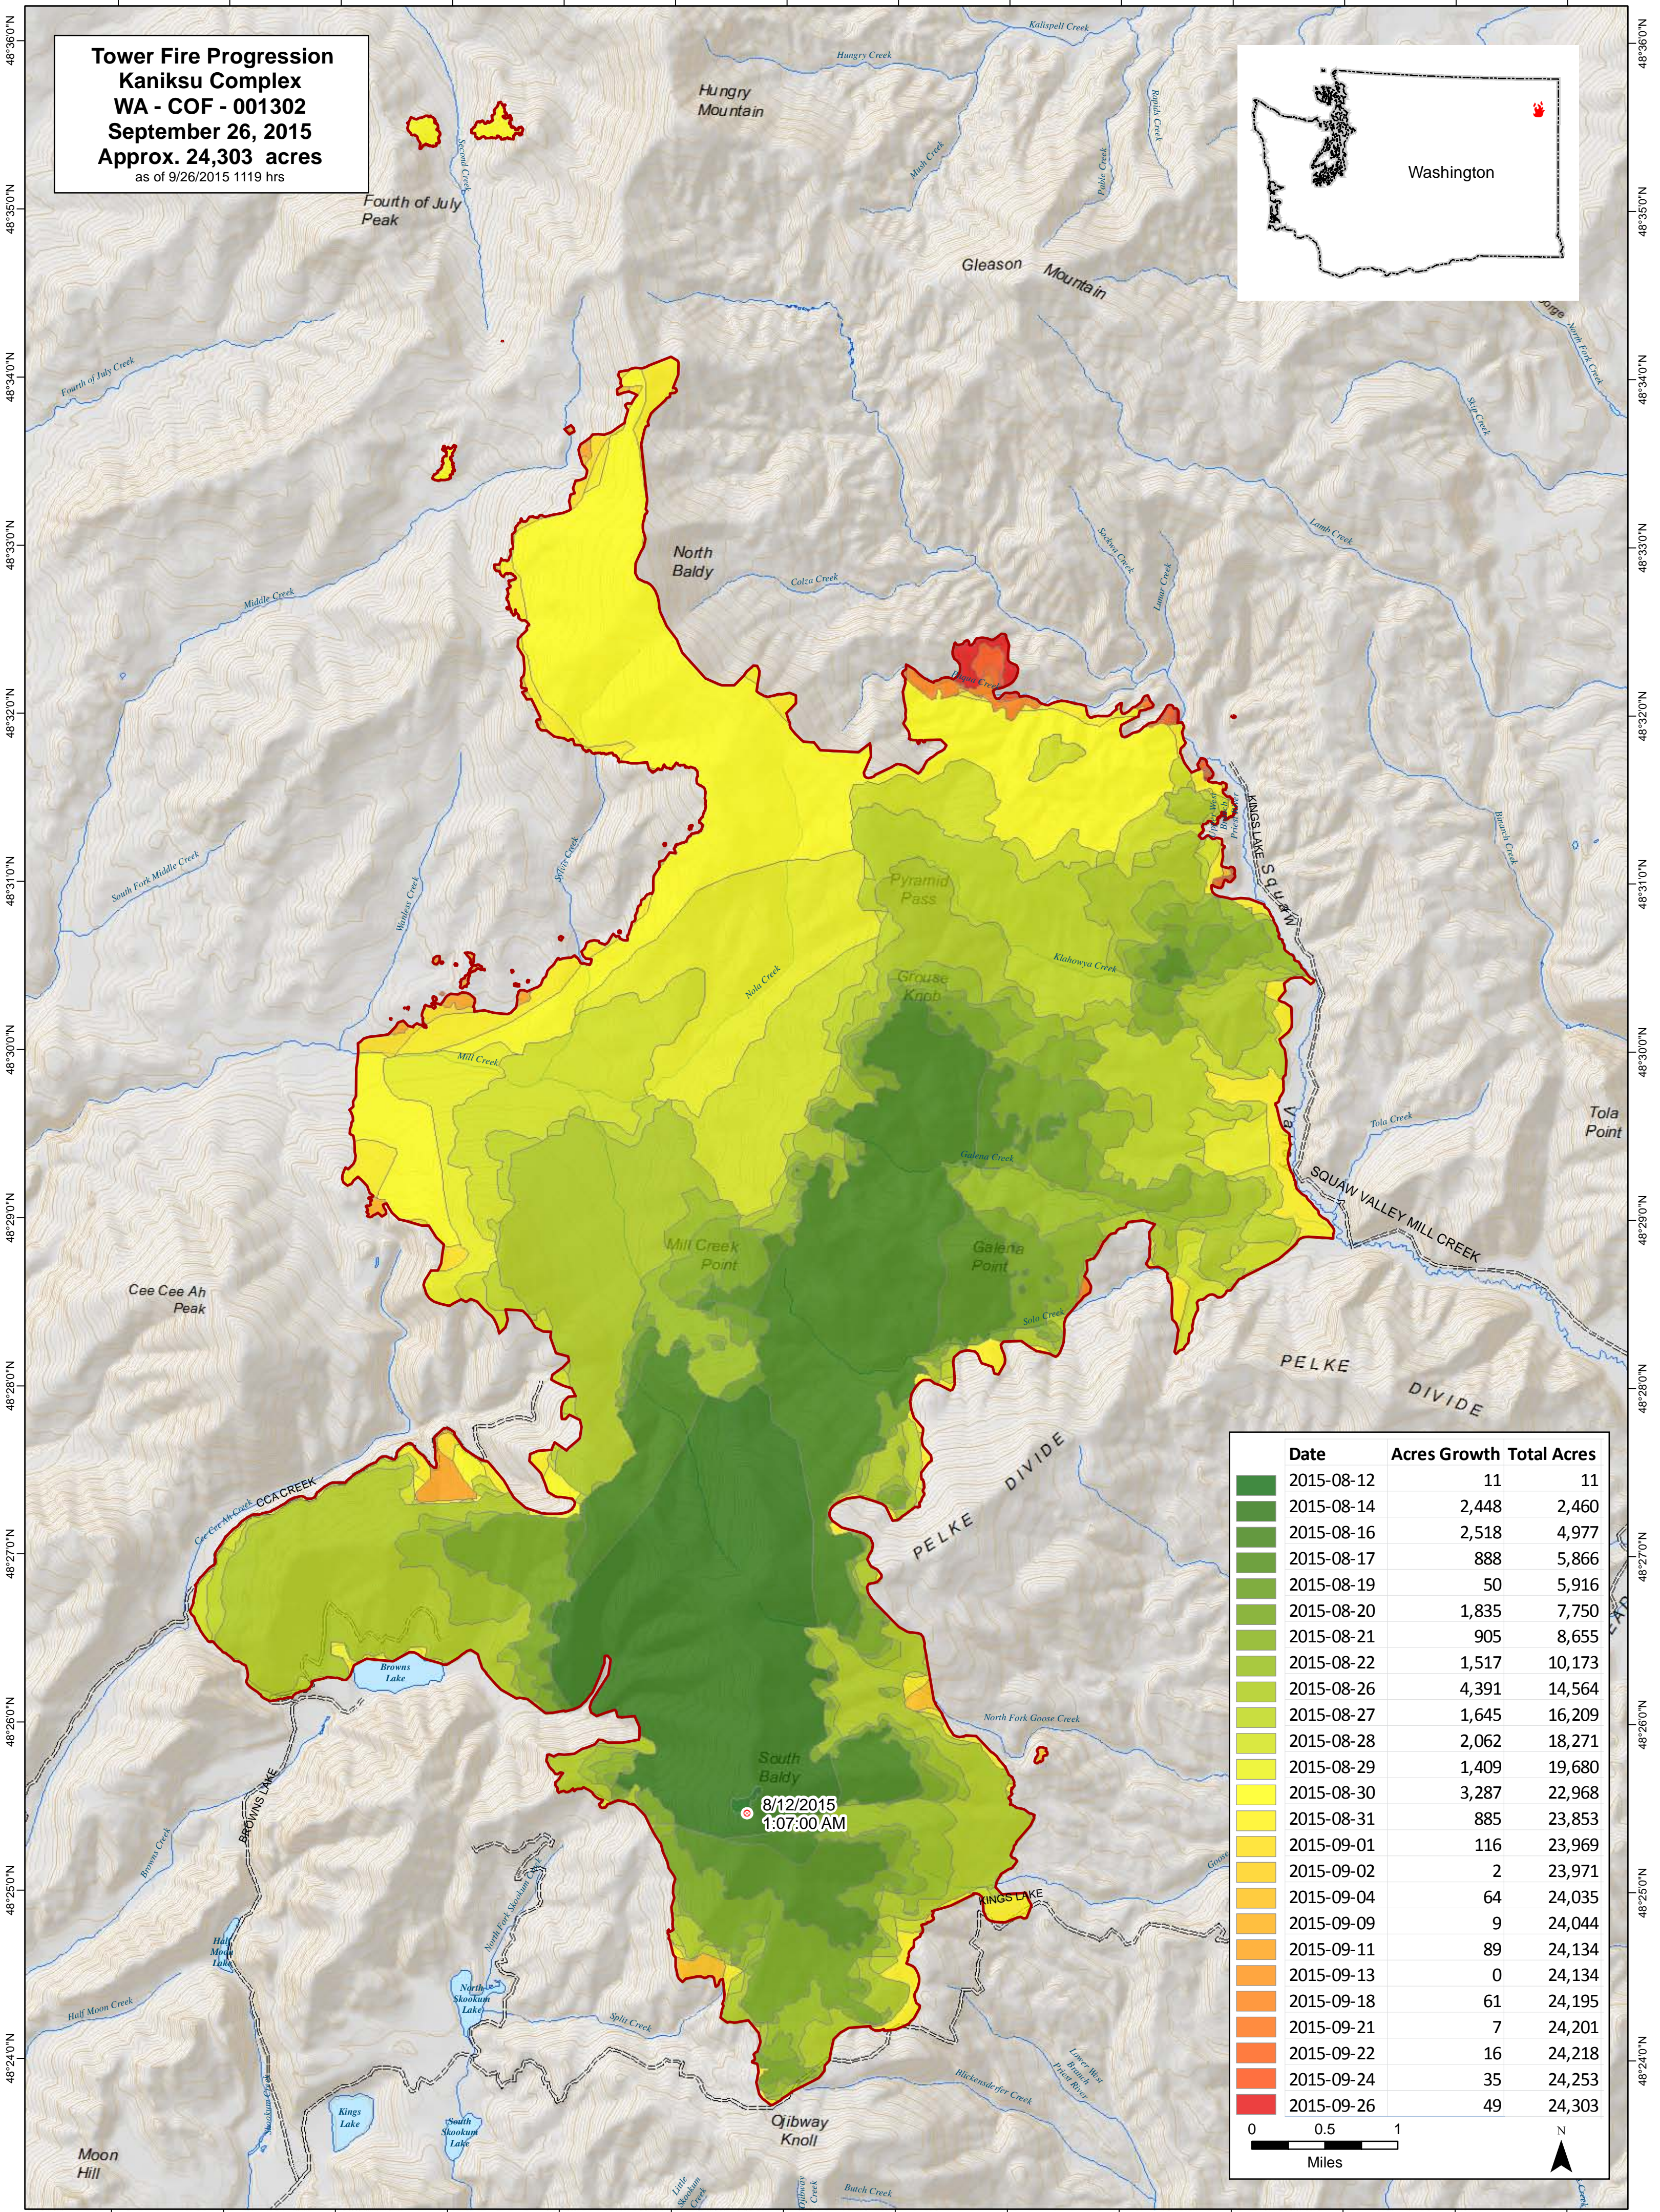

117°14'0"W 117°13'0"W 117°12'0"W 117°11'0"W 117°10'0"W 117°9'0"W 117°8'0"W 117°7'0"W 117°6'0"W 117°5'0"W 117°4'0"W 117°3'0"W 117°2'0"W 117°1'0"W

**Tower Fire Progression**  
**Kaniksu Complex**  
**WA - COF - 001302**  
**September 26, 2015**  
**Approx. 24,303 acres**  
 as of 9/26/2015 1119 hrs

Date	Acres Growth	Total Acres
2015-08-12	11	11
2015-08-14	2,448	2,460
2015-08-16	2,518	4,977
2015-08-17	888	5,866
2015-08-19	50	5,916
2015-08-20	1,835	7,750
2015-08-21	905	8,655
2015-08-22	1,517	10,173
2015-08-26	4,391	14,564
2015-08-27	1,645	16,209
2015-08-28	2,062	18,271
2015-08-29	1,409	19,680
2015-08-30	3,287	22,968
2015-09-01	885	23,853
2015-09-02	116	23,969
2015-09-04	2	23,971
2015-09-09	64	24,035
2015-09-09	9	24,044
2015-09-11	89	24,134
2015-09-13	0	24,134
2015-09-18	61	24,195
2015-09-21	7	24,201
2015-09-22	16	24,218
2015-09-24	35	24,253
2015-09-26	49	24,303

117°14'0"W 117°13'0"W 117°12'0"W 117°11'0"W 117°10'0"W 117°9'0"W 117°8'0"W 117°7'0"W 117°6'0"W 117°5'0"W 117°4'0"W 117°3'0"W 117°2'0"W 117°1'0"W