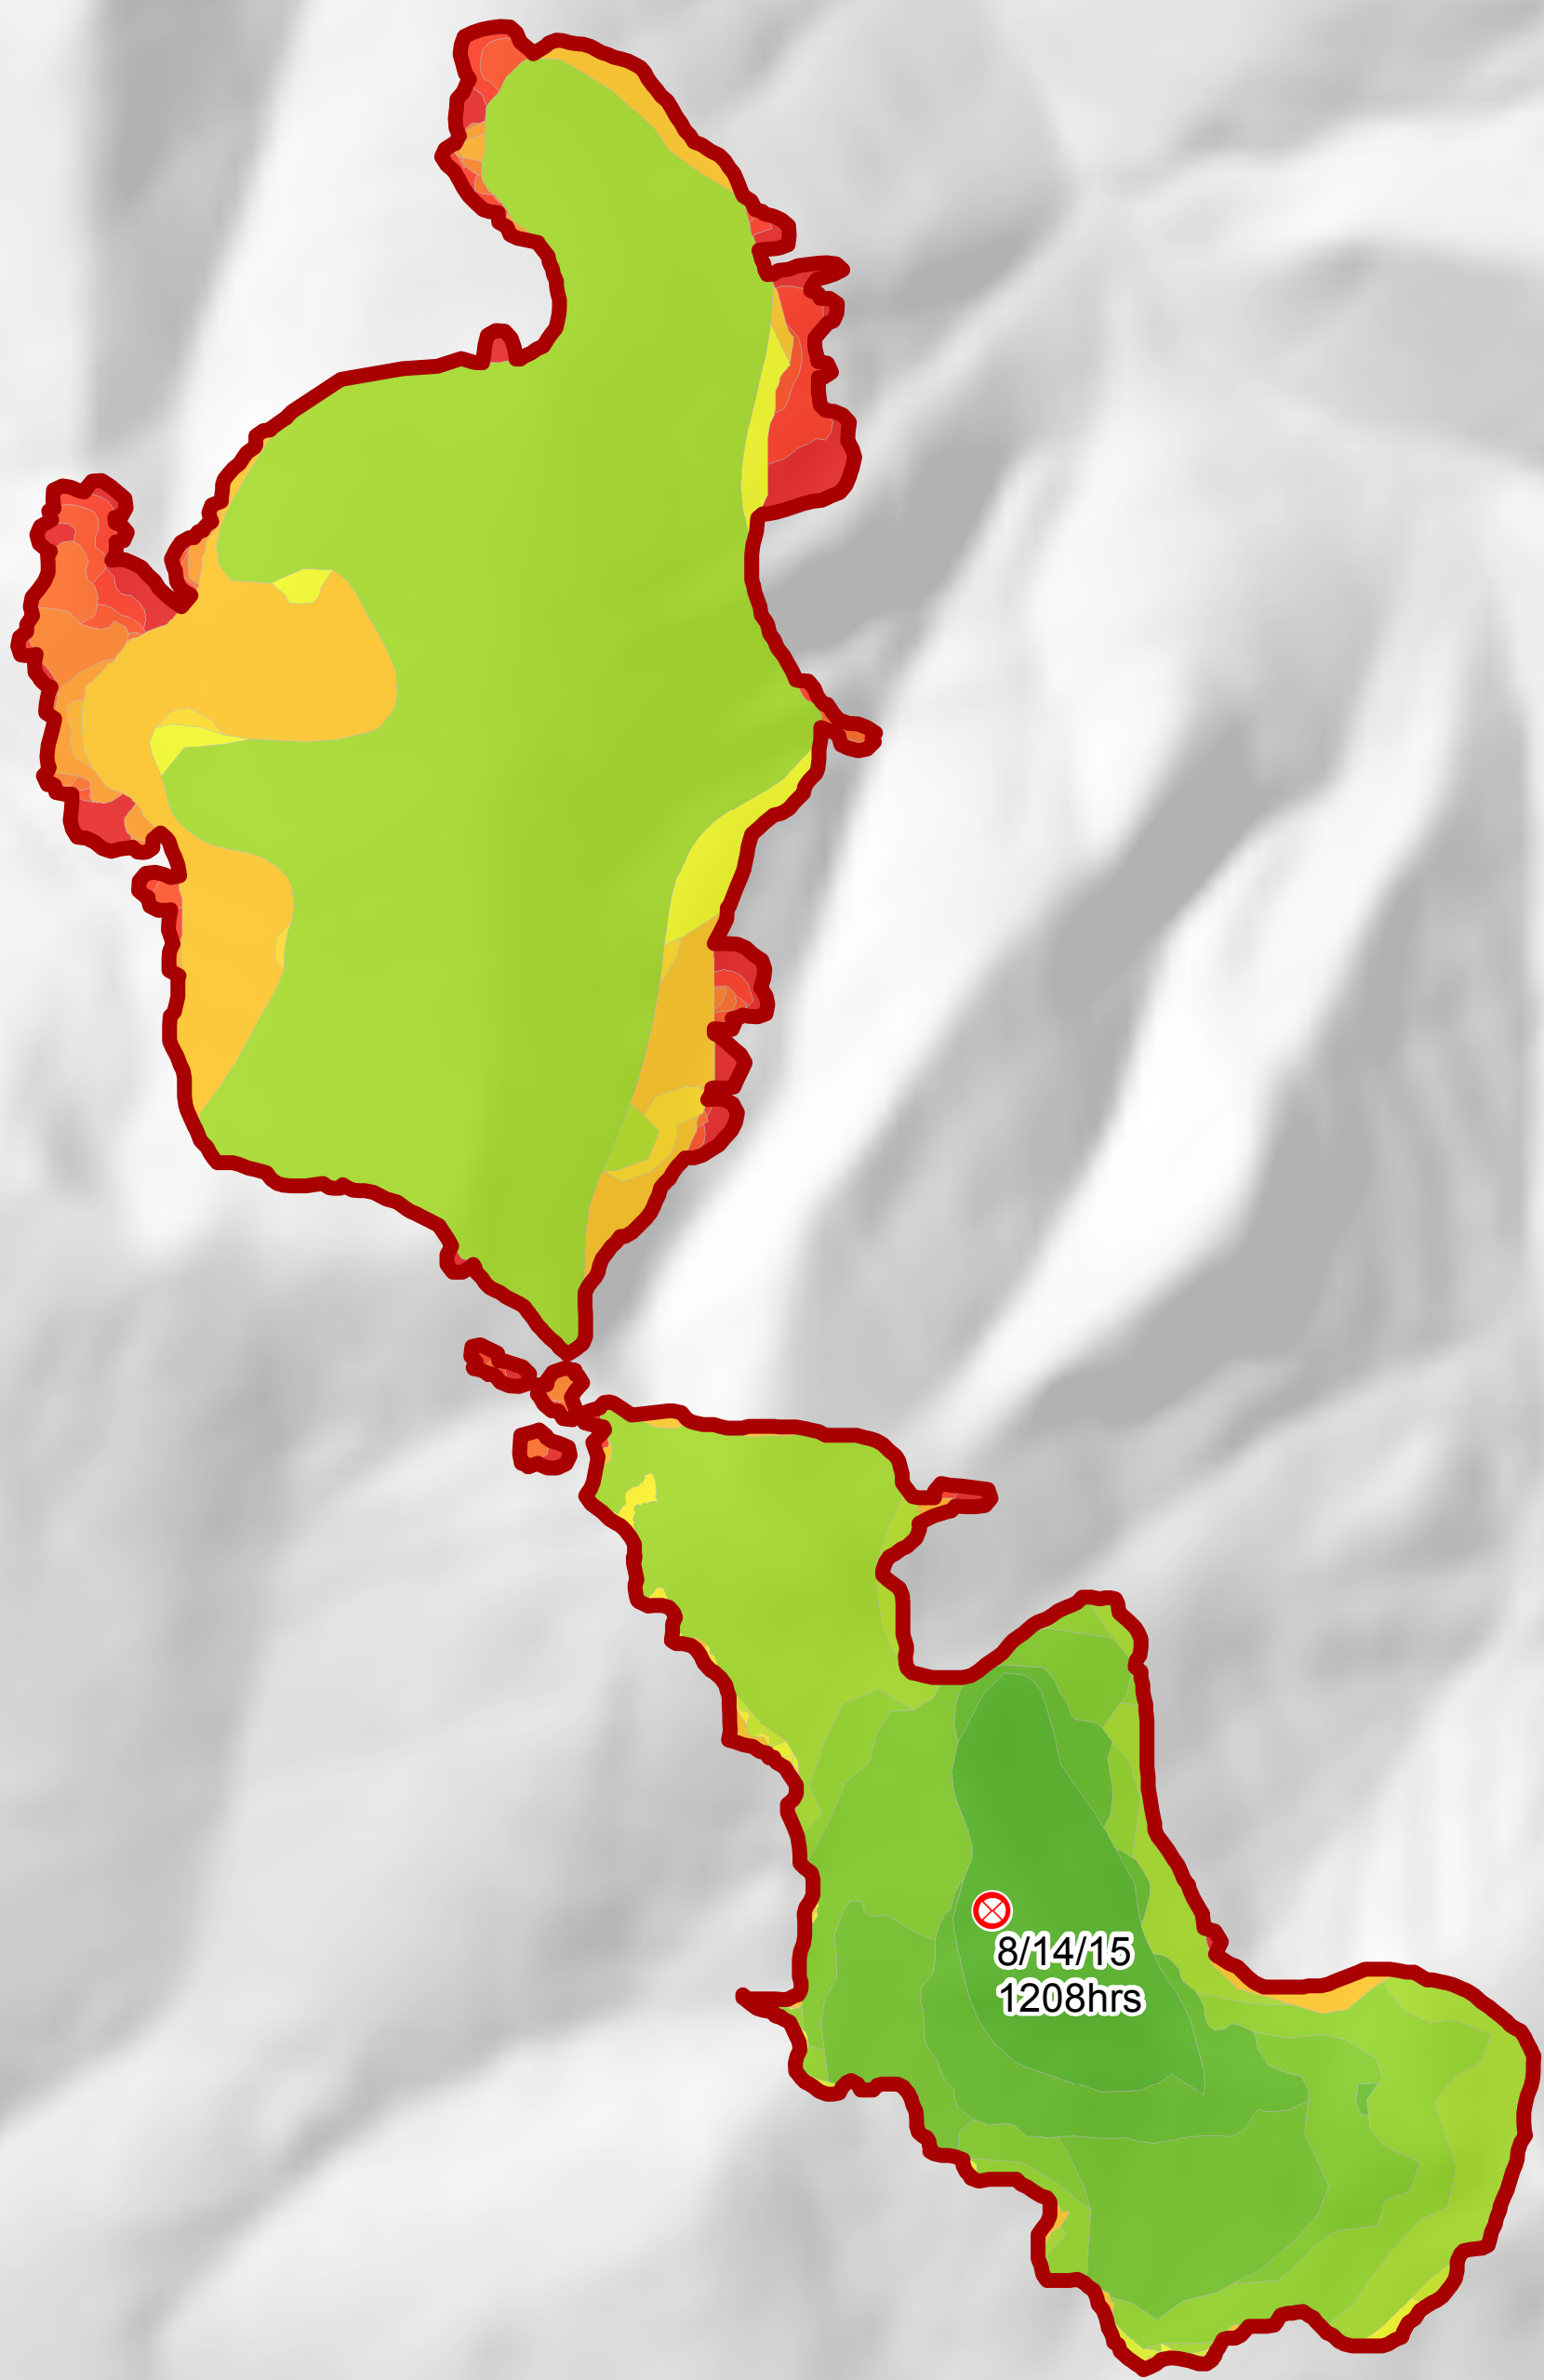

Fire Progression
Kaniksu Complex
WA - COF - 001302
October 2, 2015
Grease Creek - 706 acres
 as of 10/03/2015 2129 hrs

	Date	Growth Acres	Total Acres
	2015-08-18	43	43
	2015-08-23	26	69
	2015-08-26	39	108
	2015-08-27	40	148
	2015-08-28	35	183
	2015-08-31	382	565
	2015-09-01	4	568
	2015-09-04	1	569
	2015-09-05	1	571
	2015-09-07	13	583
	2015-09-11	1	585
	2015-09-13	3	588
	2015-09-18	70	658
	2015-09-22	2	660
	2015-09-24	4	664
	2015-09-26	5	668
	2015-09-27	5	673
	2015-09-30	6	679
	2015-10-01	11	690
	2015-10-03	16	706

117°14'0"W 117°13'0"W 117°12'0"W 117°11'0"W

48°50'0"N 48°49'0"N 48°48'0"N 48°47'0"N

Washington

8/14/15
1208hrs

Miles

117°14'0"W 117°13'0"W 117°12'0"W 117°11'0"W