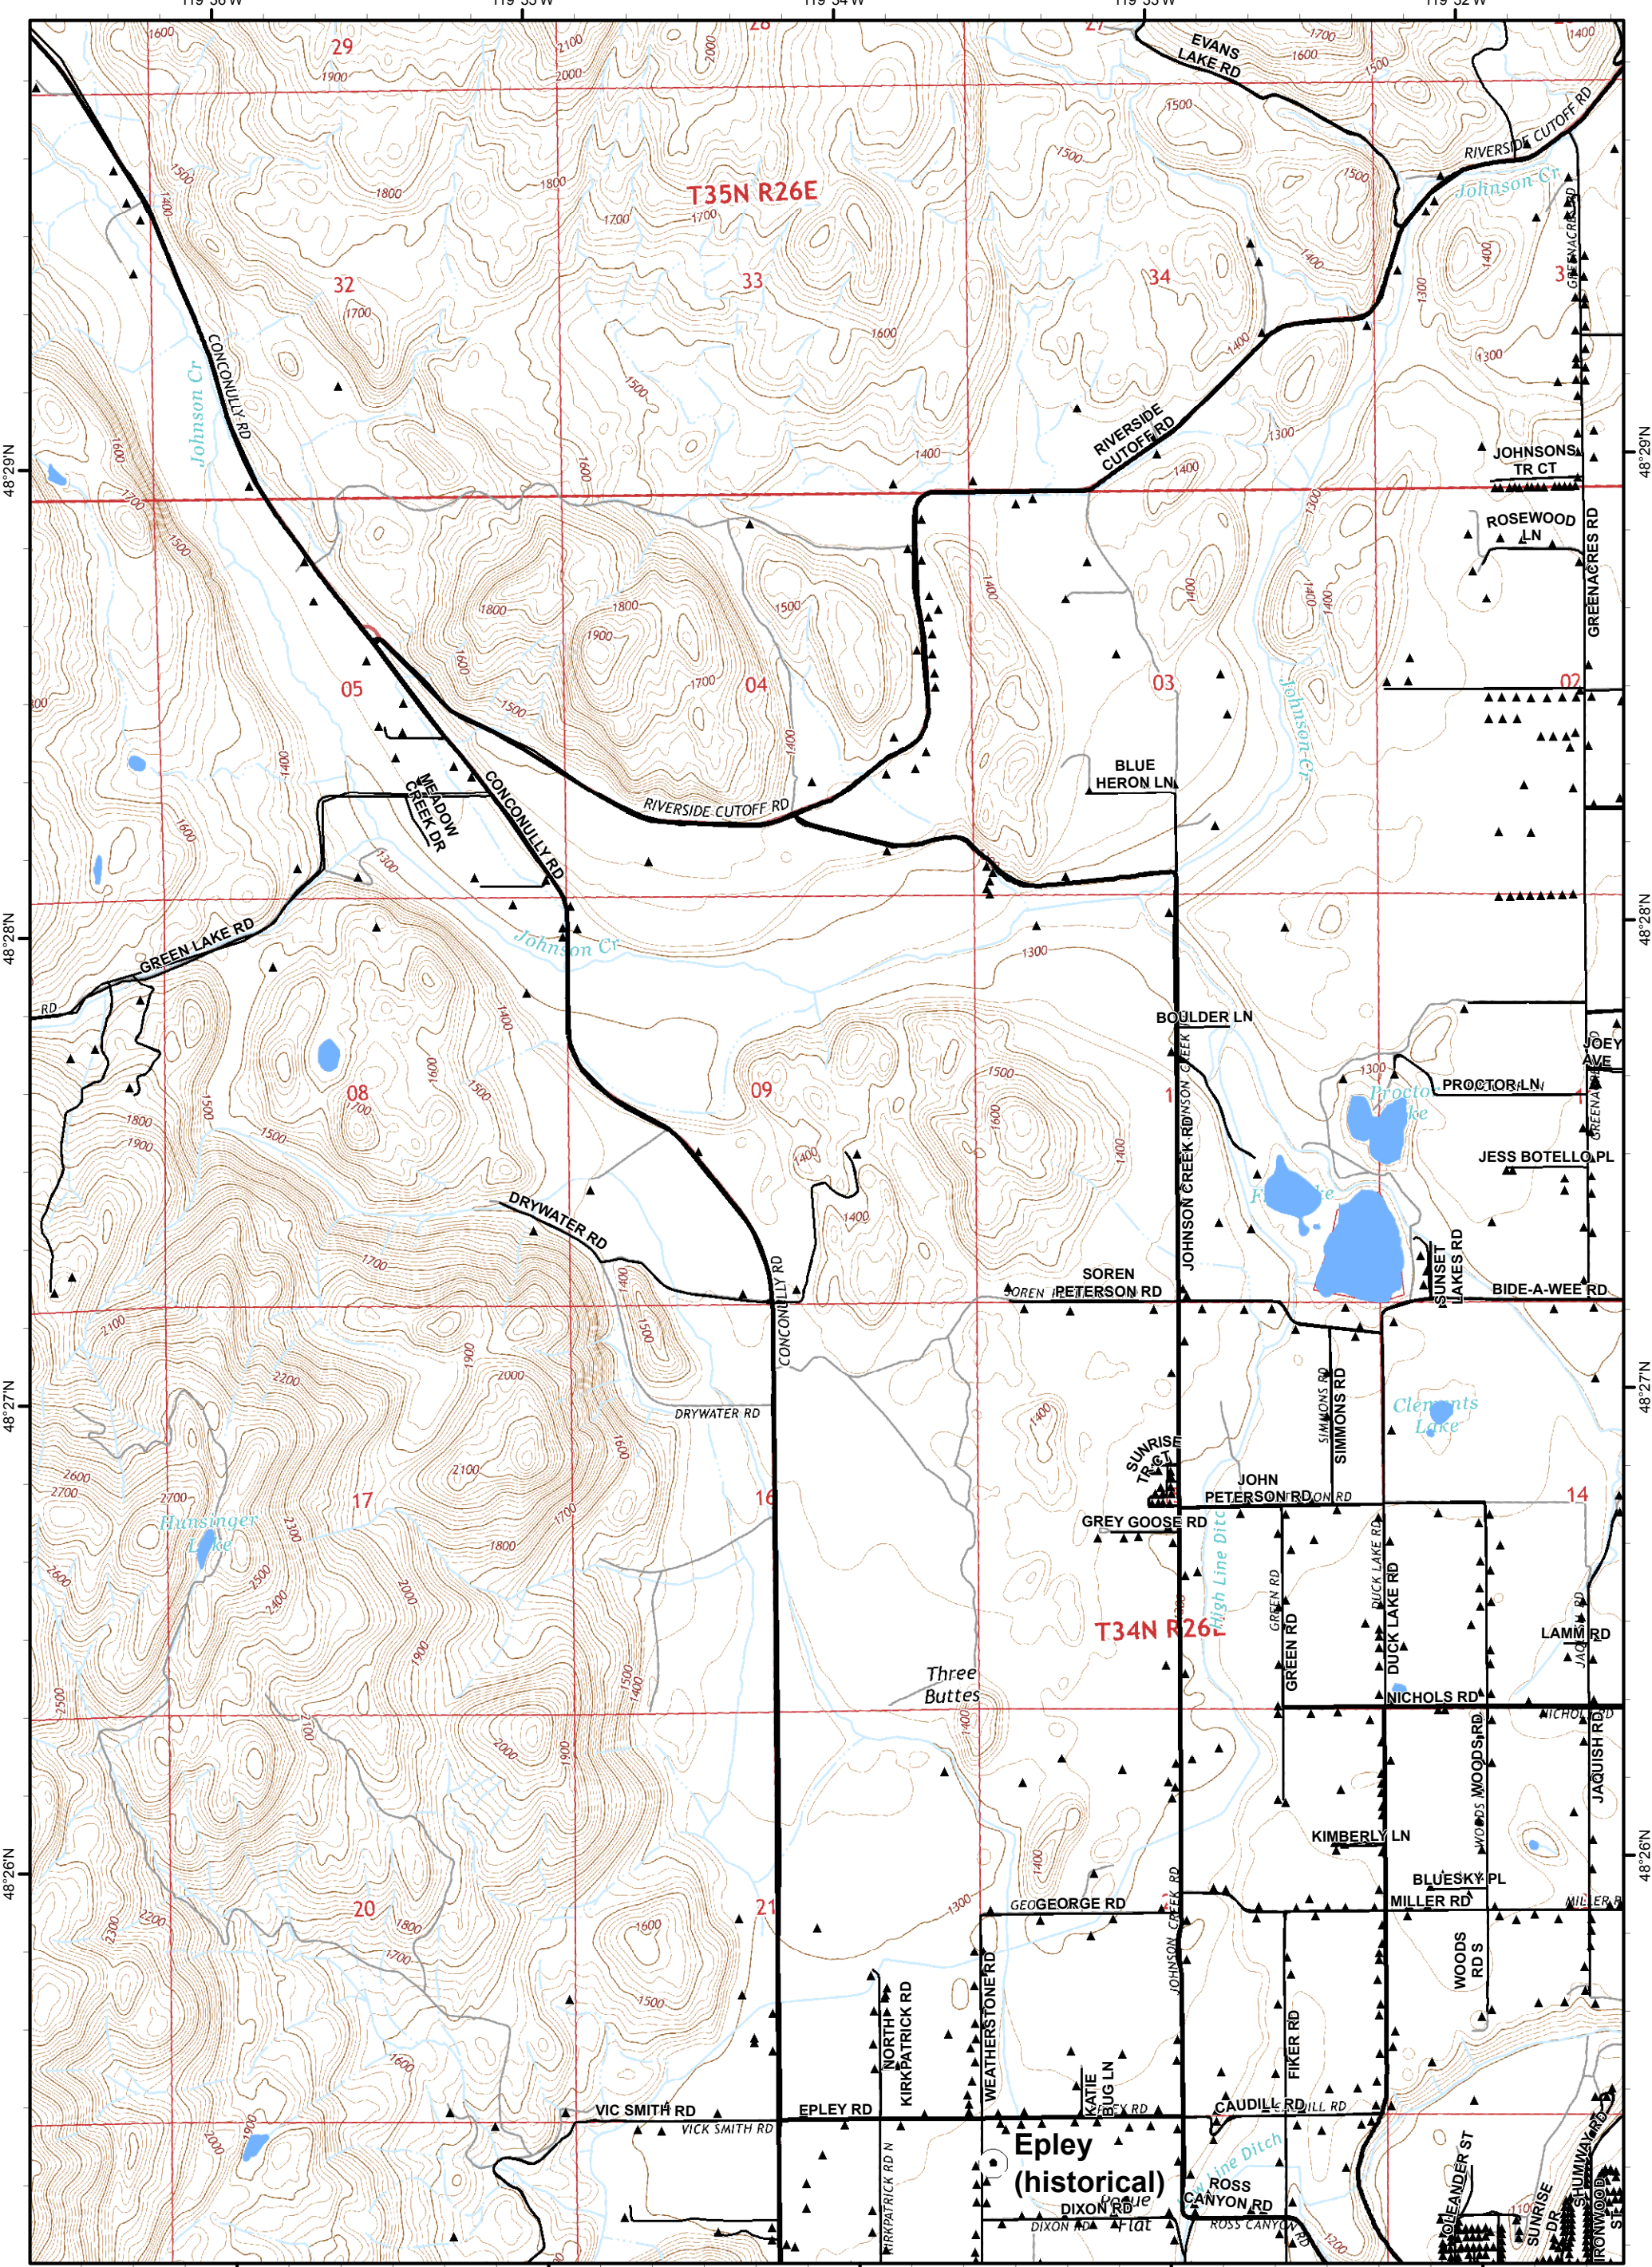

119°36'W

119°35'W

119°34'W

119°33'W

119°32'W

48°29'N

48°28'N

48°27'N

48°26'N

48°29'N

48°28'N

48°27'N

48°26'N

Okanogan Complex

WA-NES-1203

IAP Map

8/19/2015

Perimeter as of 8/18/2015 @ 2100

TILE 18

0.5
Miles