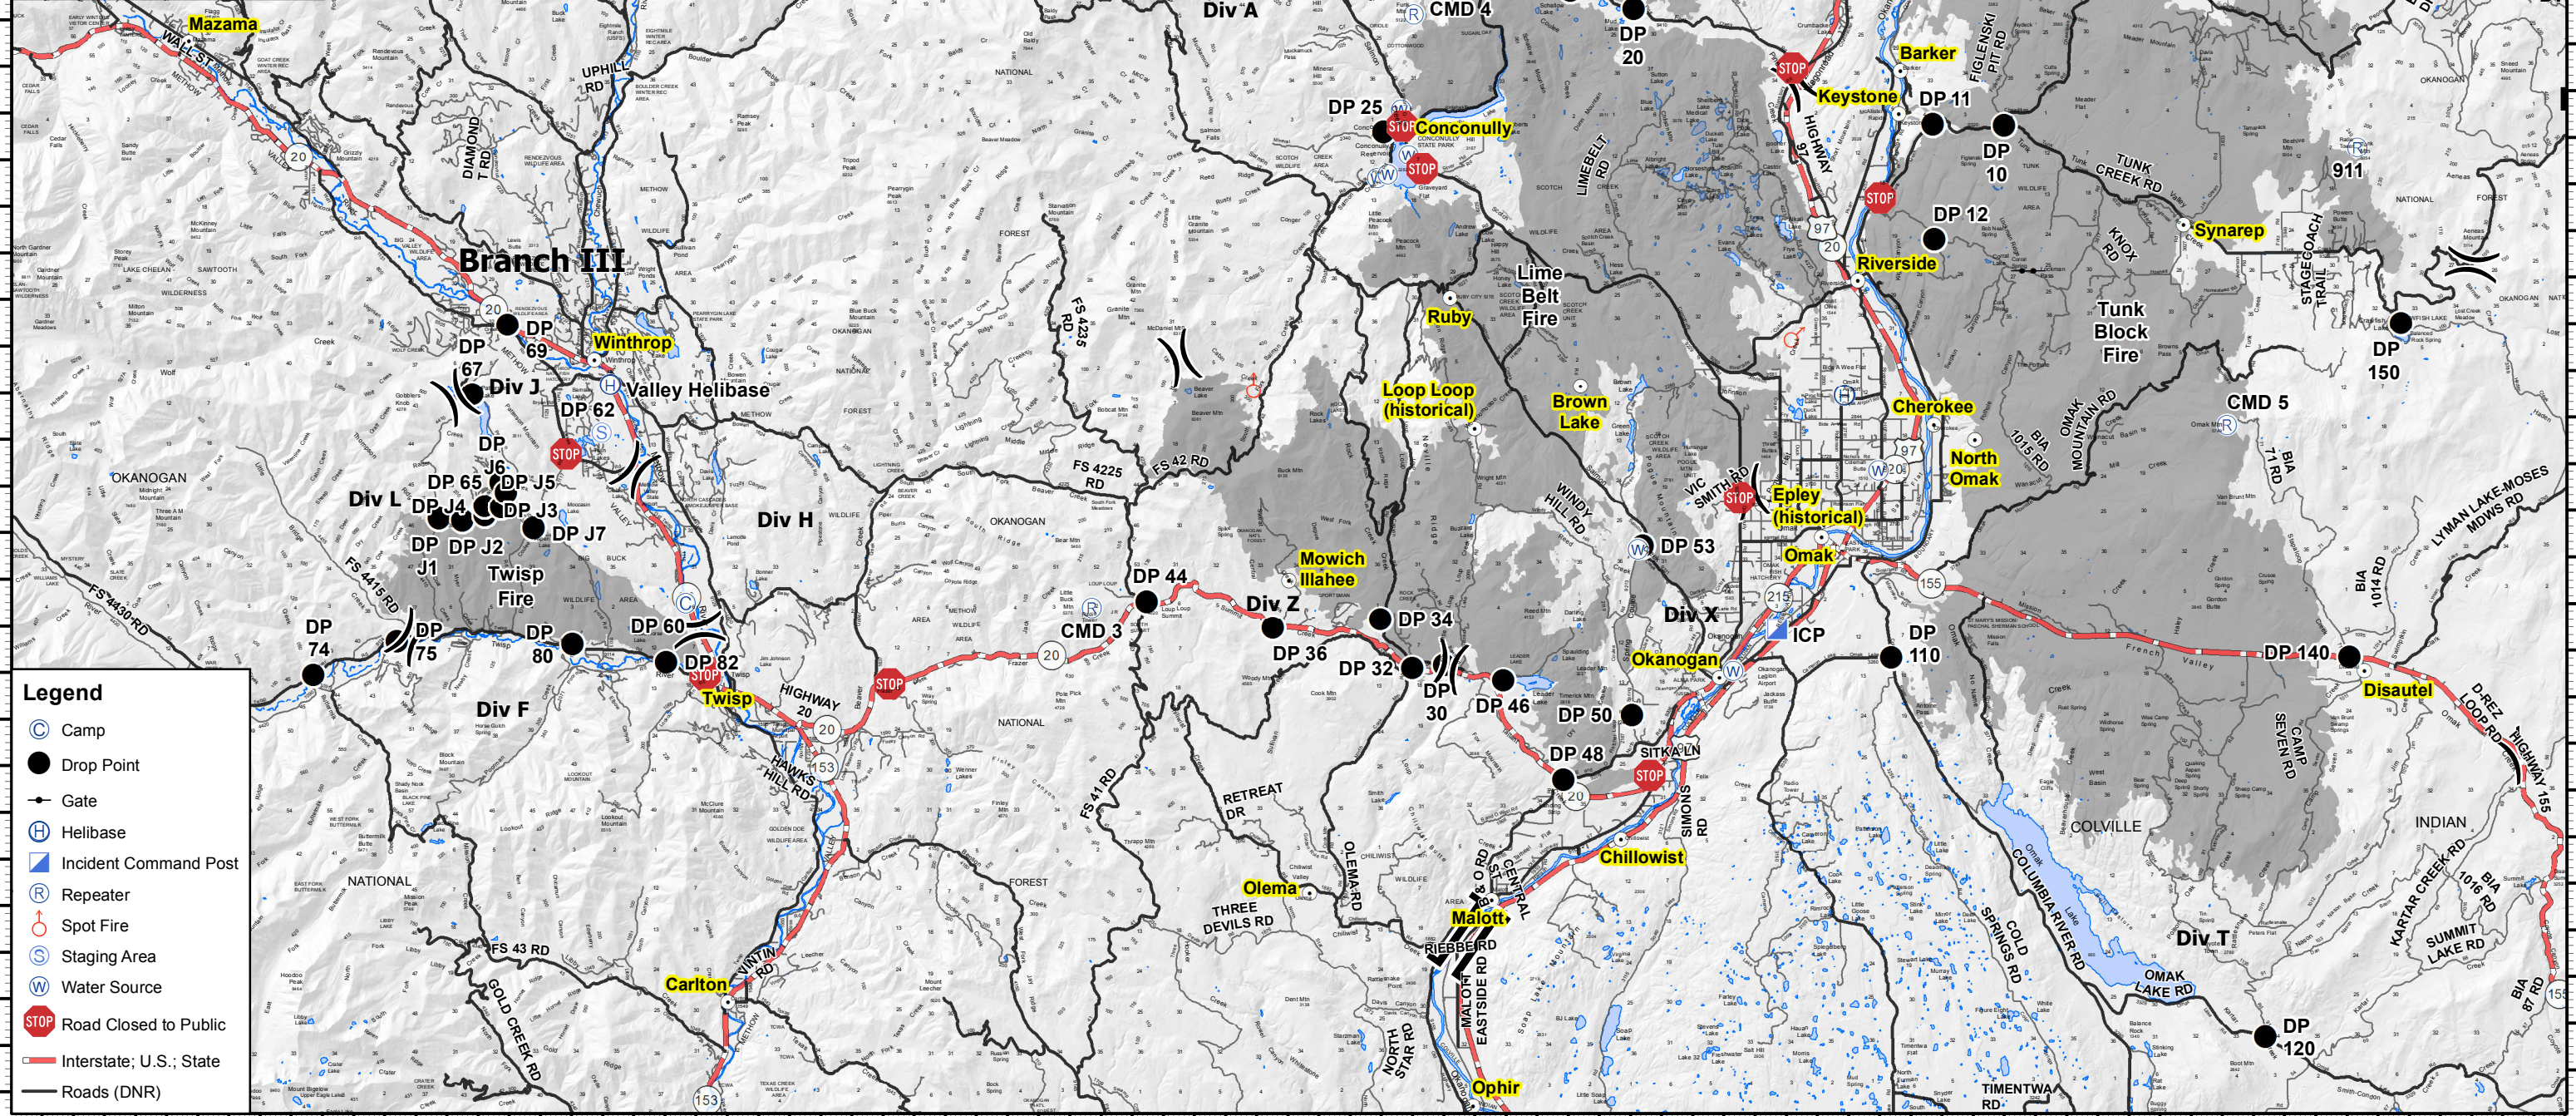

120°29'W 120°26'W 120°23'W 120°20'W 120°17'W 120°14'W 120°11'W 120°8'W 120°5'W 120°2'W 119°59'W 119°56'W 119°53'W 119°50'W 119°47'W 119°44'W 119°41'W 119°38'W 119°35'W 119°32'W 119°29'W 119°26'W 119°23'W 119°20'W 119°17'W 119°14'W 119°11'W 119°8'W

Okanogan Complex
WA-NES-1203

Transportation Map
8/25/2015

Perimeters as of 8/24/2015 @ 1000

120°29'W 120°26'W 120°23'W 120°20'W 120°17'W 120°14'W 120°11'W 120°8'W 120°5'W 120°2'W 119°59'W 119°56'W 119°53'W 119°50'W 119°47'W 119°44'W 119°41'W 119°38'W 119°35'W 119°32'W 119°29'W 119°26'W 119°23'W 119°20'W 119°17'W 119°14'W 119°11'W 119°8'W

48°46'N
48°44'N
48°42'N
48°40'N
48°38'N
48°36'N
48°34'N
48°32'N
48°30'N
48°28'N
48°26'N
48°24'N
48°22'N
48°20'N
48°18'N
48°16'N
48°14'N

48°46'N
48°44'N
48°42'N
48°40'N
48°38'N
48°36'N
48°34'N
48°32'N
48°30'N
48°28'N
48°26'N
48°24'N
48°22'N
48°20'N
48°18'N
48°16'N
48°14'N