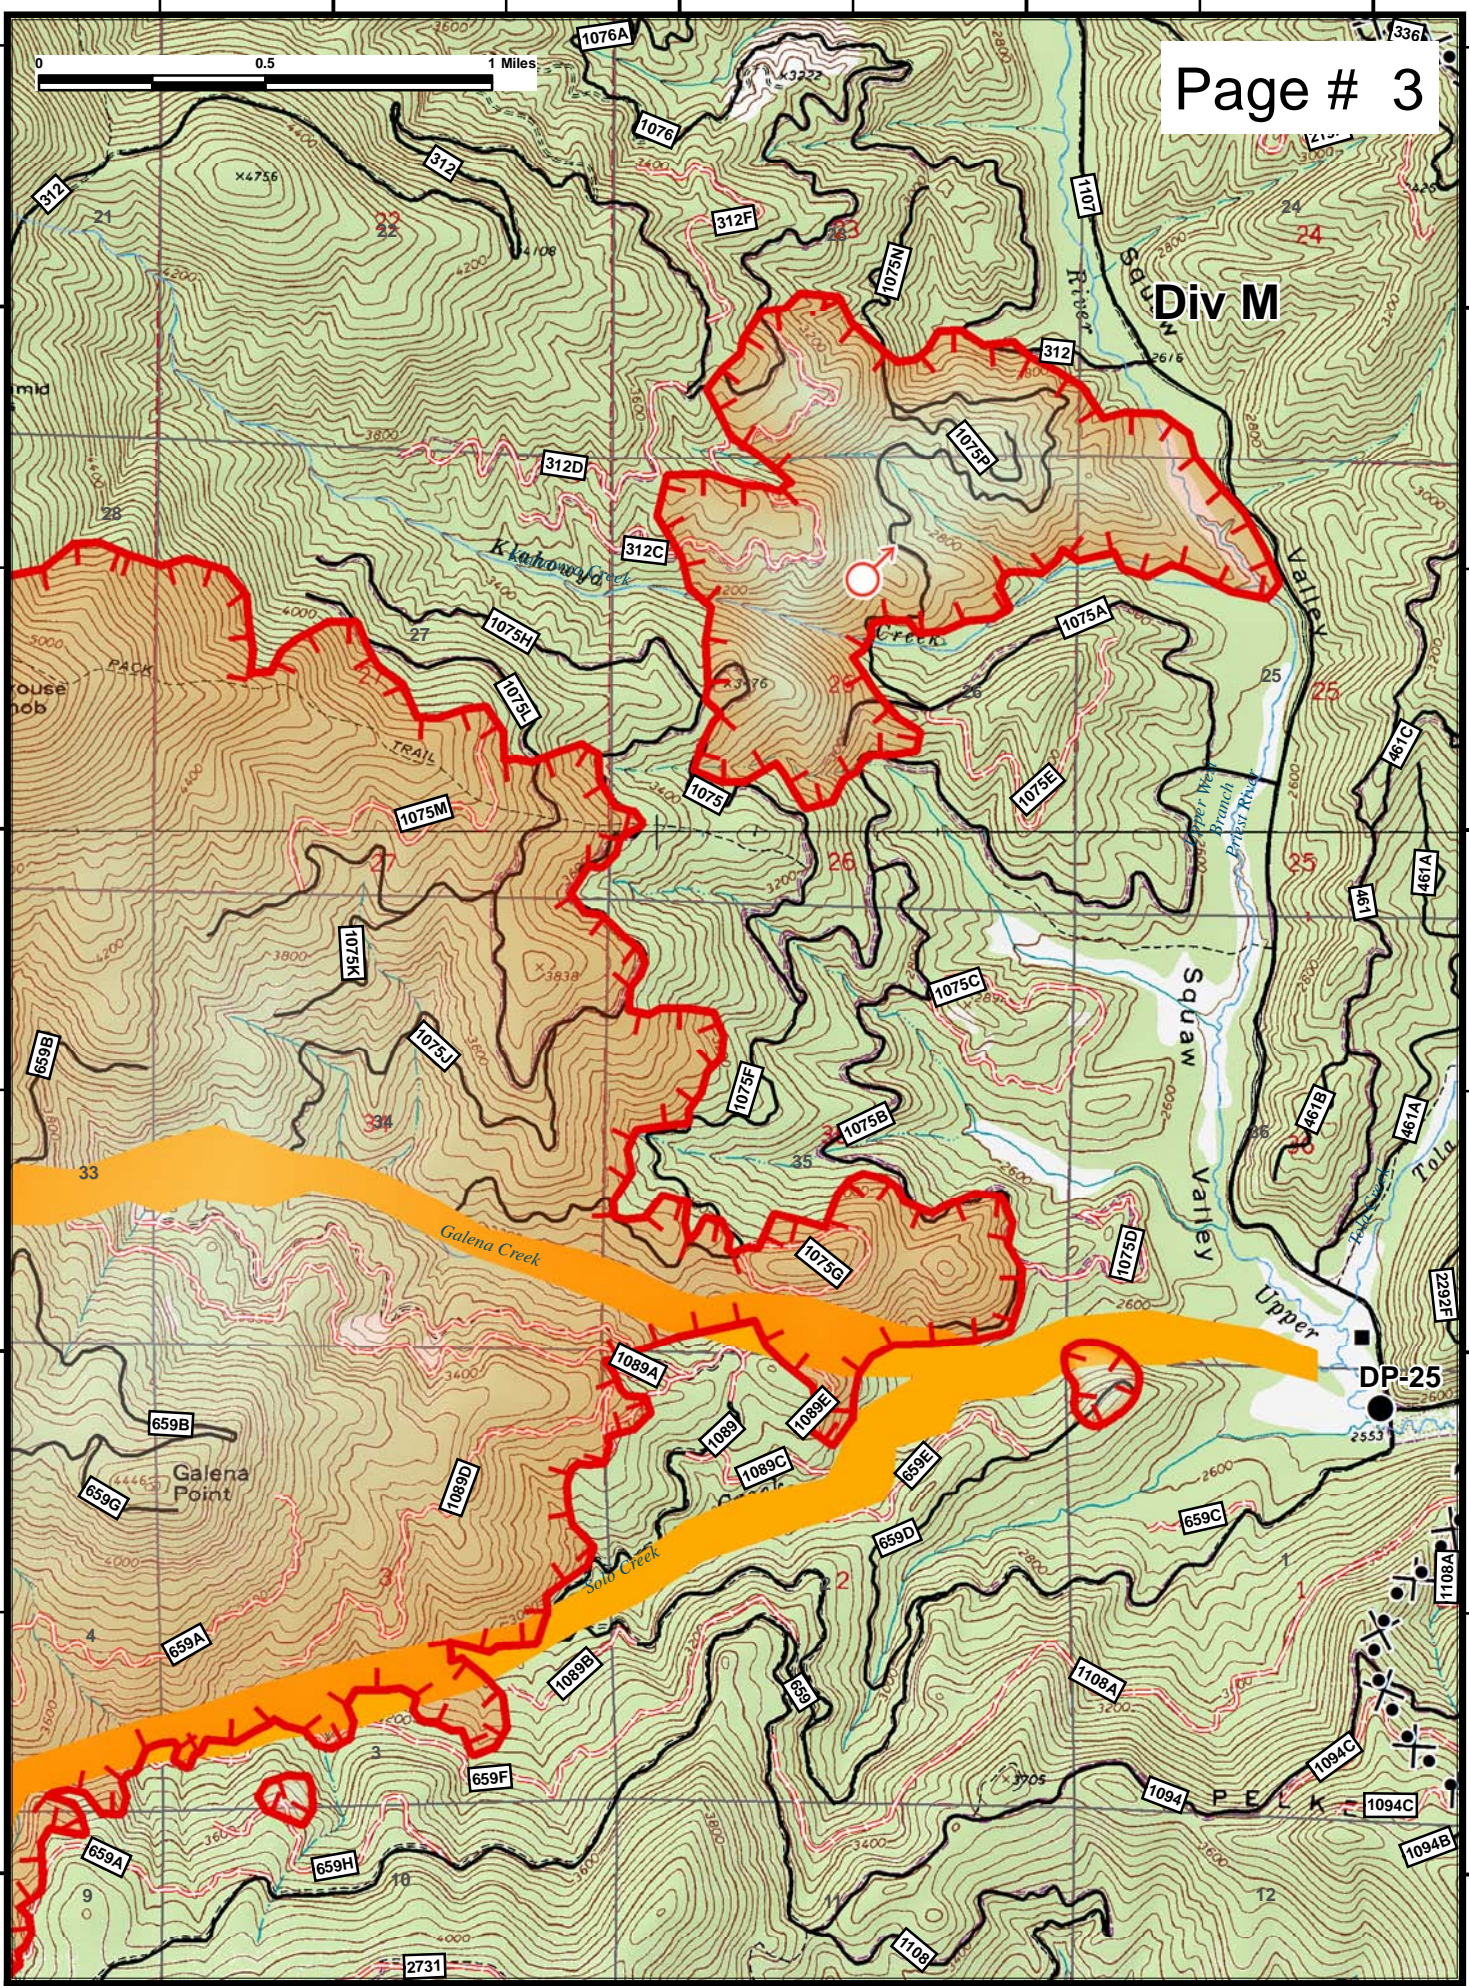

117°6'W

48°31'N

48°31'N

48°30'N

48°30'N

48°29'N

48°29'N

48°28'N

WX

Pyramid Pass

Grouse Knob

Mill Creek Point

Galena Point

117°6'W

117°5'W

117°4'W

117°3'W

48°31'N
48°30'N
48°29'N
48°28'N

48°31'N
48°30'N
48°29'N
48°28'N

117°6'W

117°5'W

117°4'W

117°3'W

117°4'W

48°30'N

48°29'N

48°29'N

117°4'W

117°3'W

117°2'W

117°1'W

117°12'W