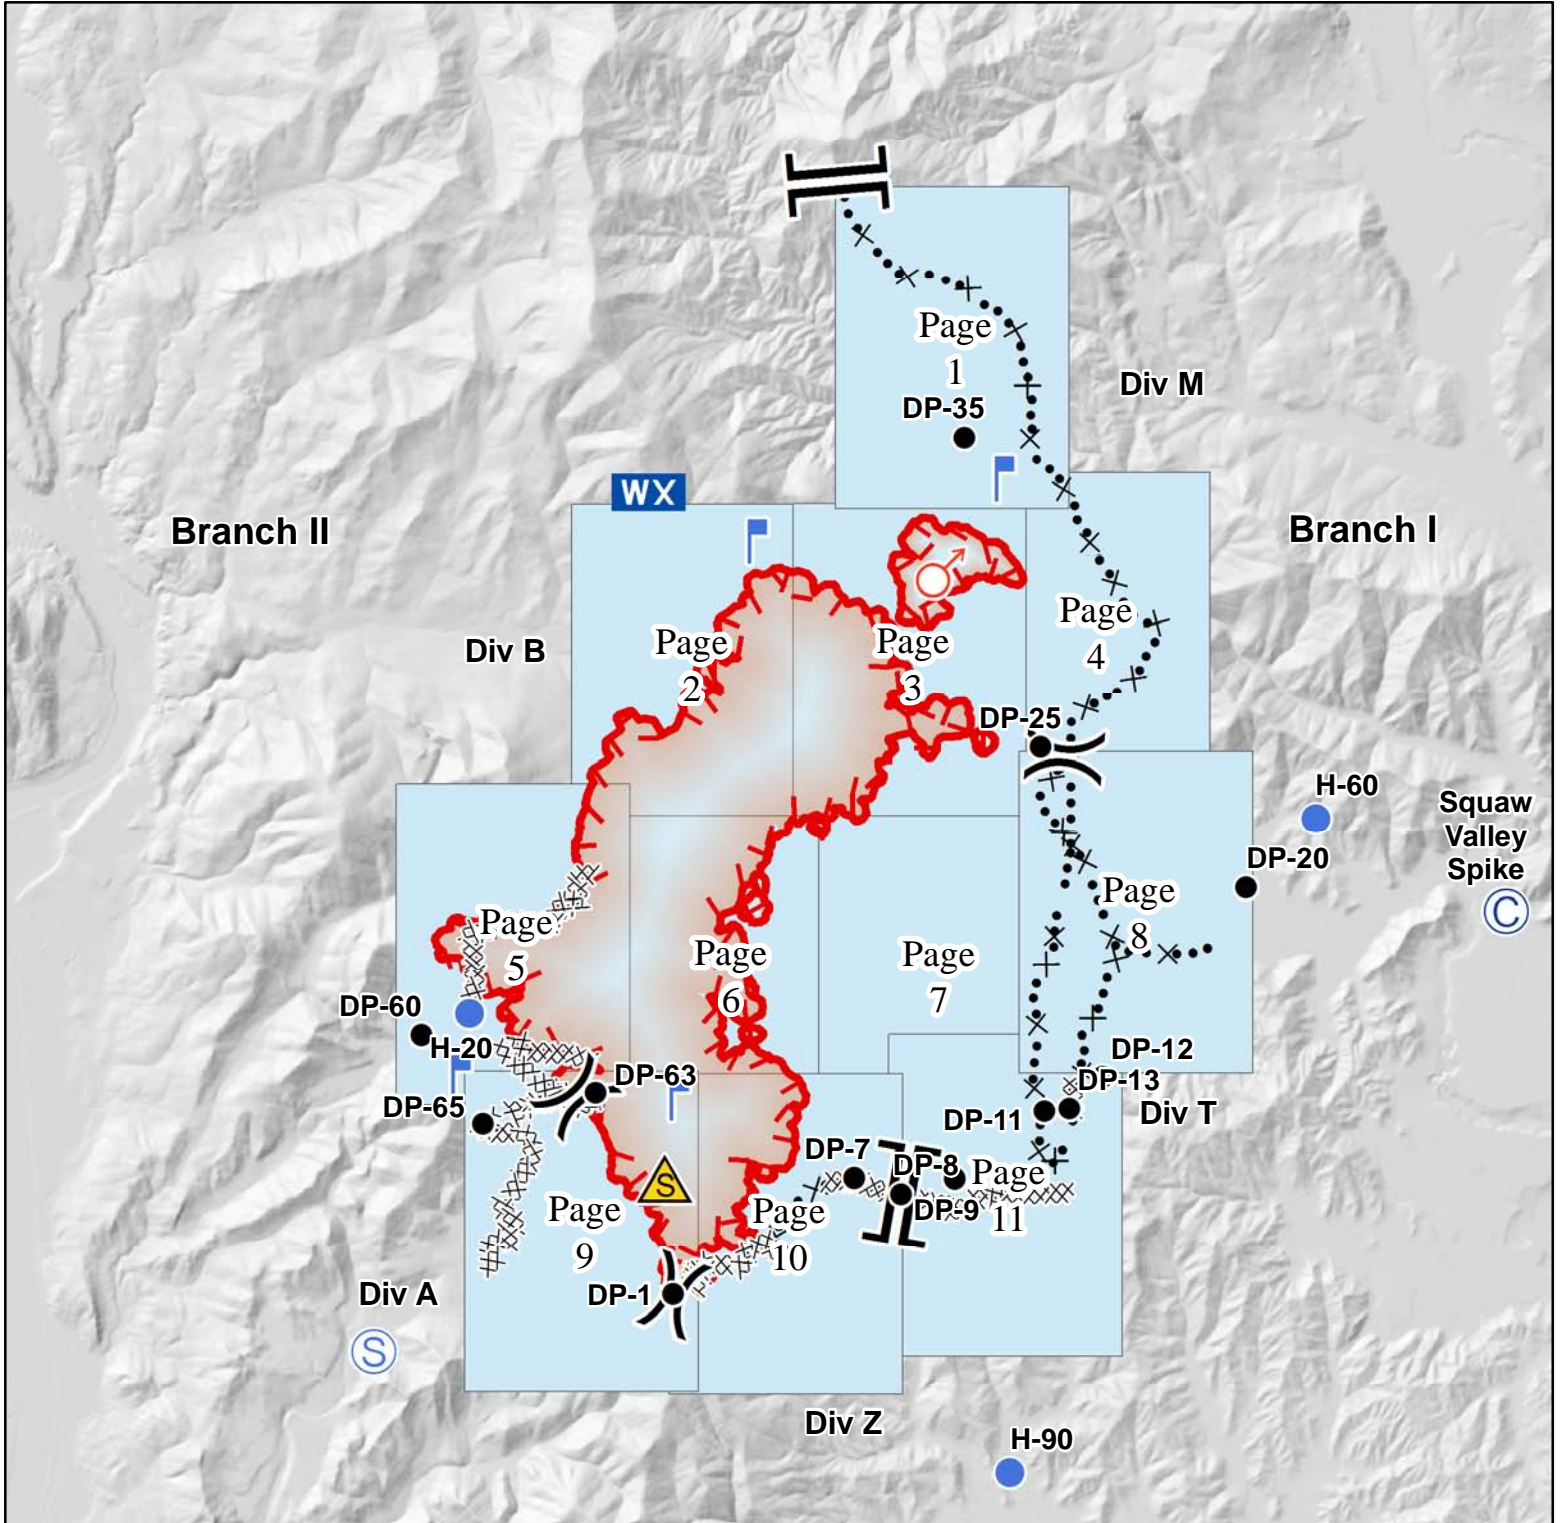

Tower - Operations
WA-COF-001120
August 23, 2015
Approx. 10,238 acres
as of 8/22/15 0112 hrs

117°6'W

117°5'W

117°4'W

117°3'W

Page # 1

48°34'N

48°34'N

48°33'N

48°33'N

48°32'N

48°32'N

48°31'N

48°31'N

K A N I K S E

N A T I O N A L F O R E

117°6'W

48°31'N

48°31'N

48°30'N

48°30'N

48°29'N

48°29'N

48°28'N

WX

Pyramid Pass

Grouse Knob

Mill Creek Point

Galena Point

117°6'W

117°5'W

117°4'W