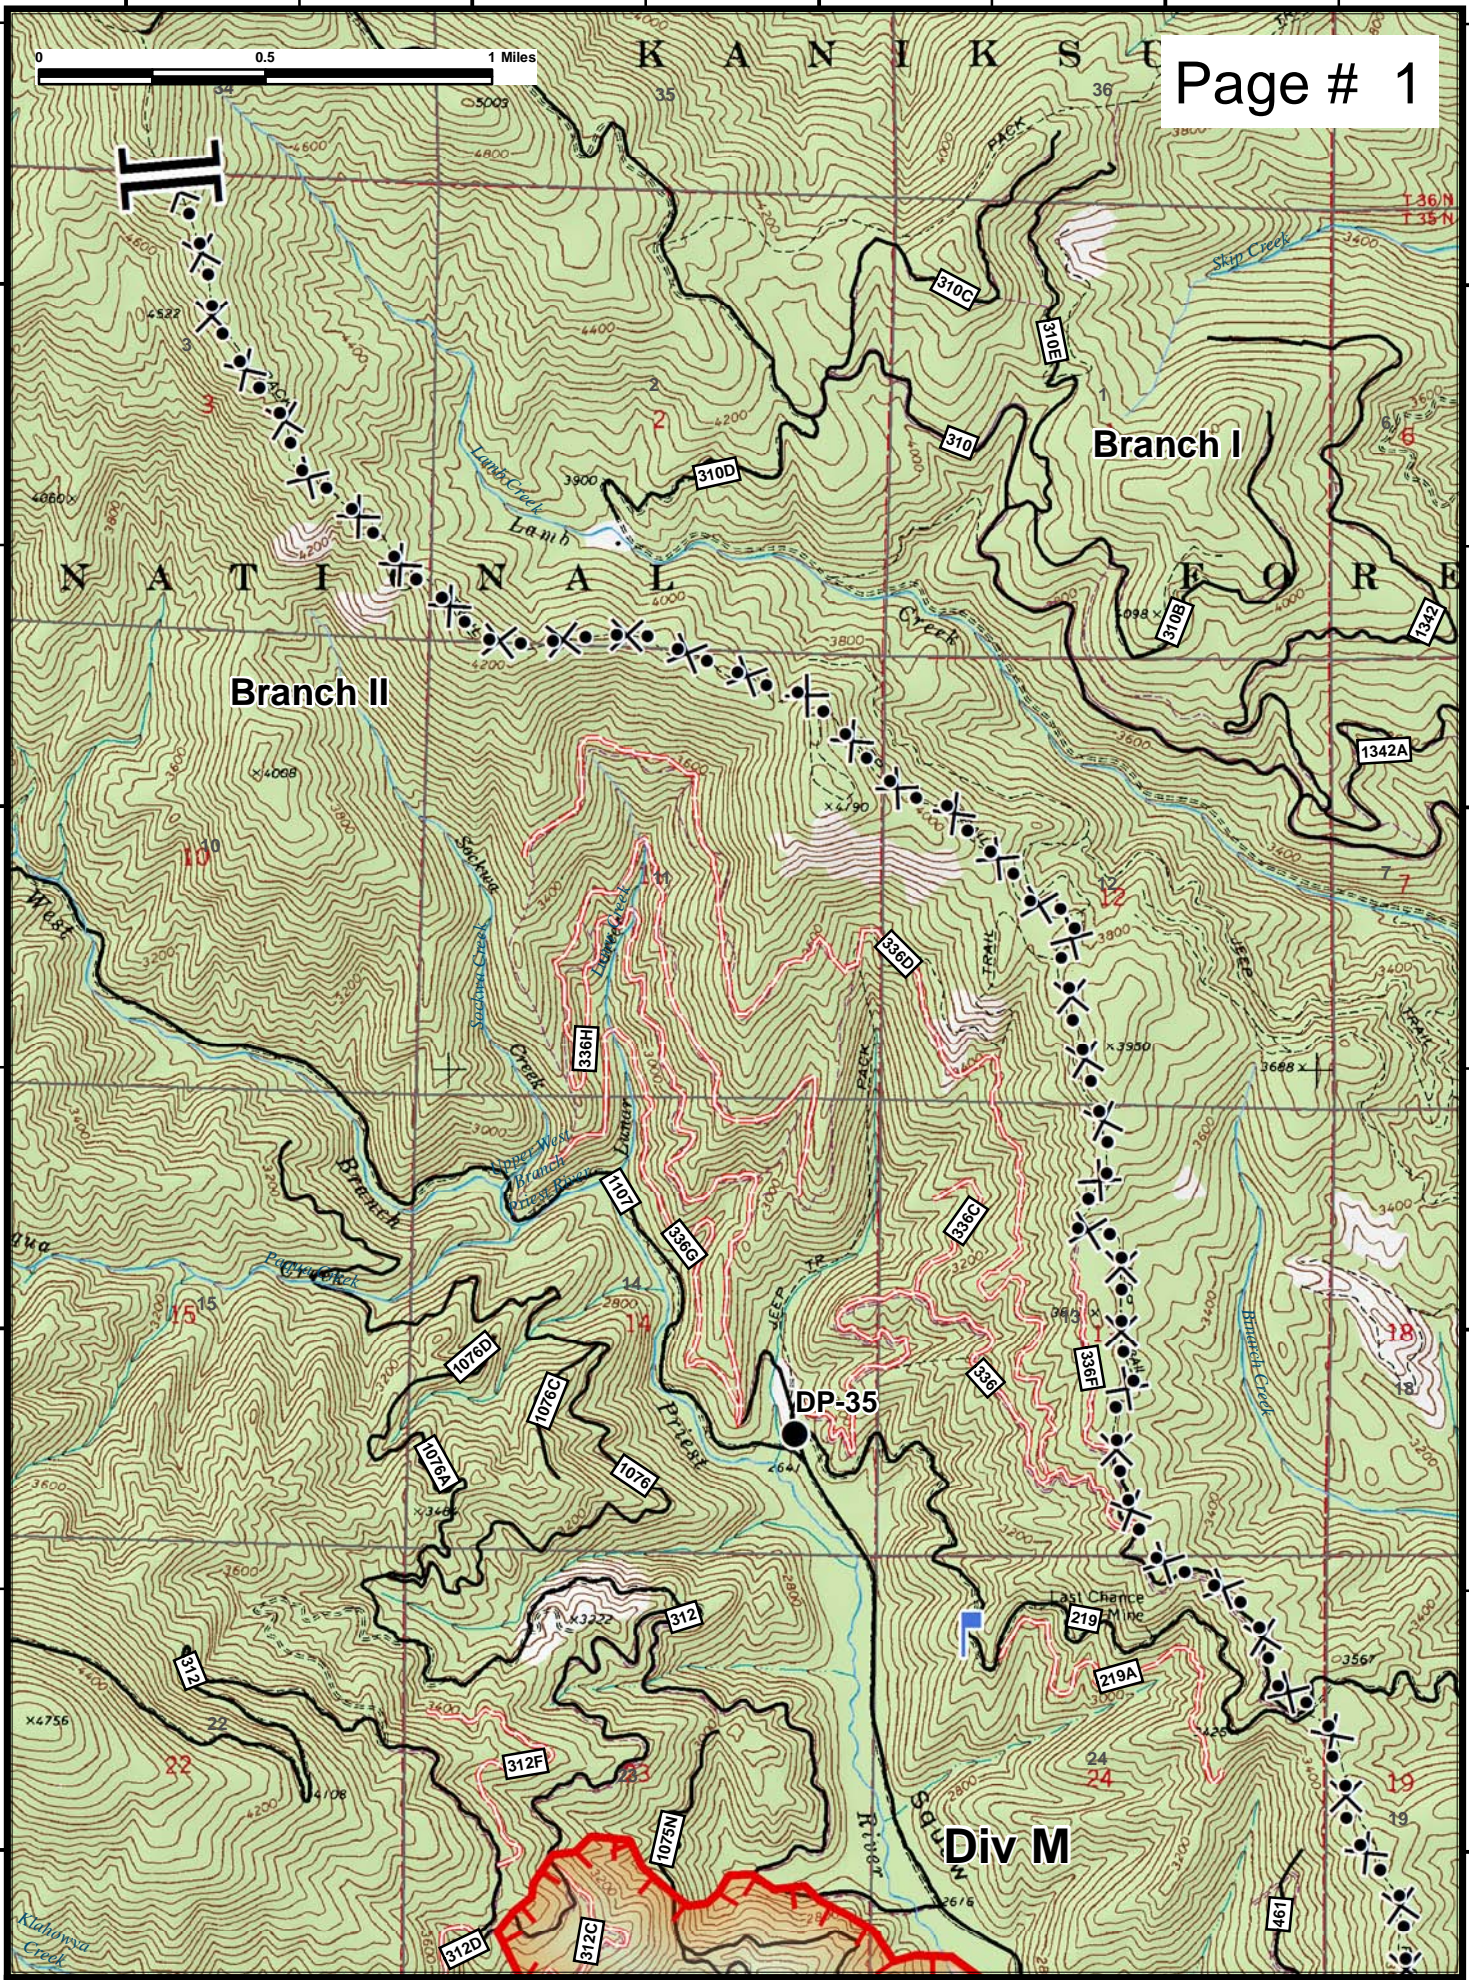

117°6'W

117°5'W

117°4'W

117°3'W

Page # 1

48°34'N

48°34'N

48°33'N

48°33'N

48°32'N

48°32'N

48°31'N

48°31'N

K A N I K S E

N A T I O N A L F O R E

Branch II

Branch I

DP-35

Div M