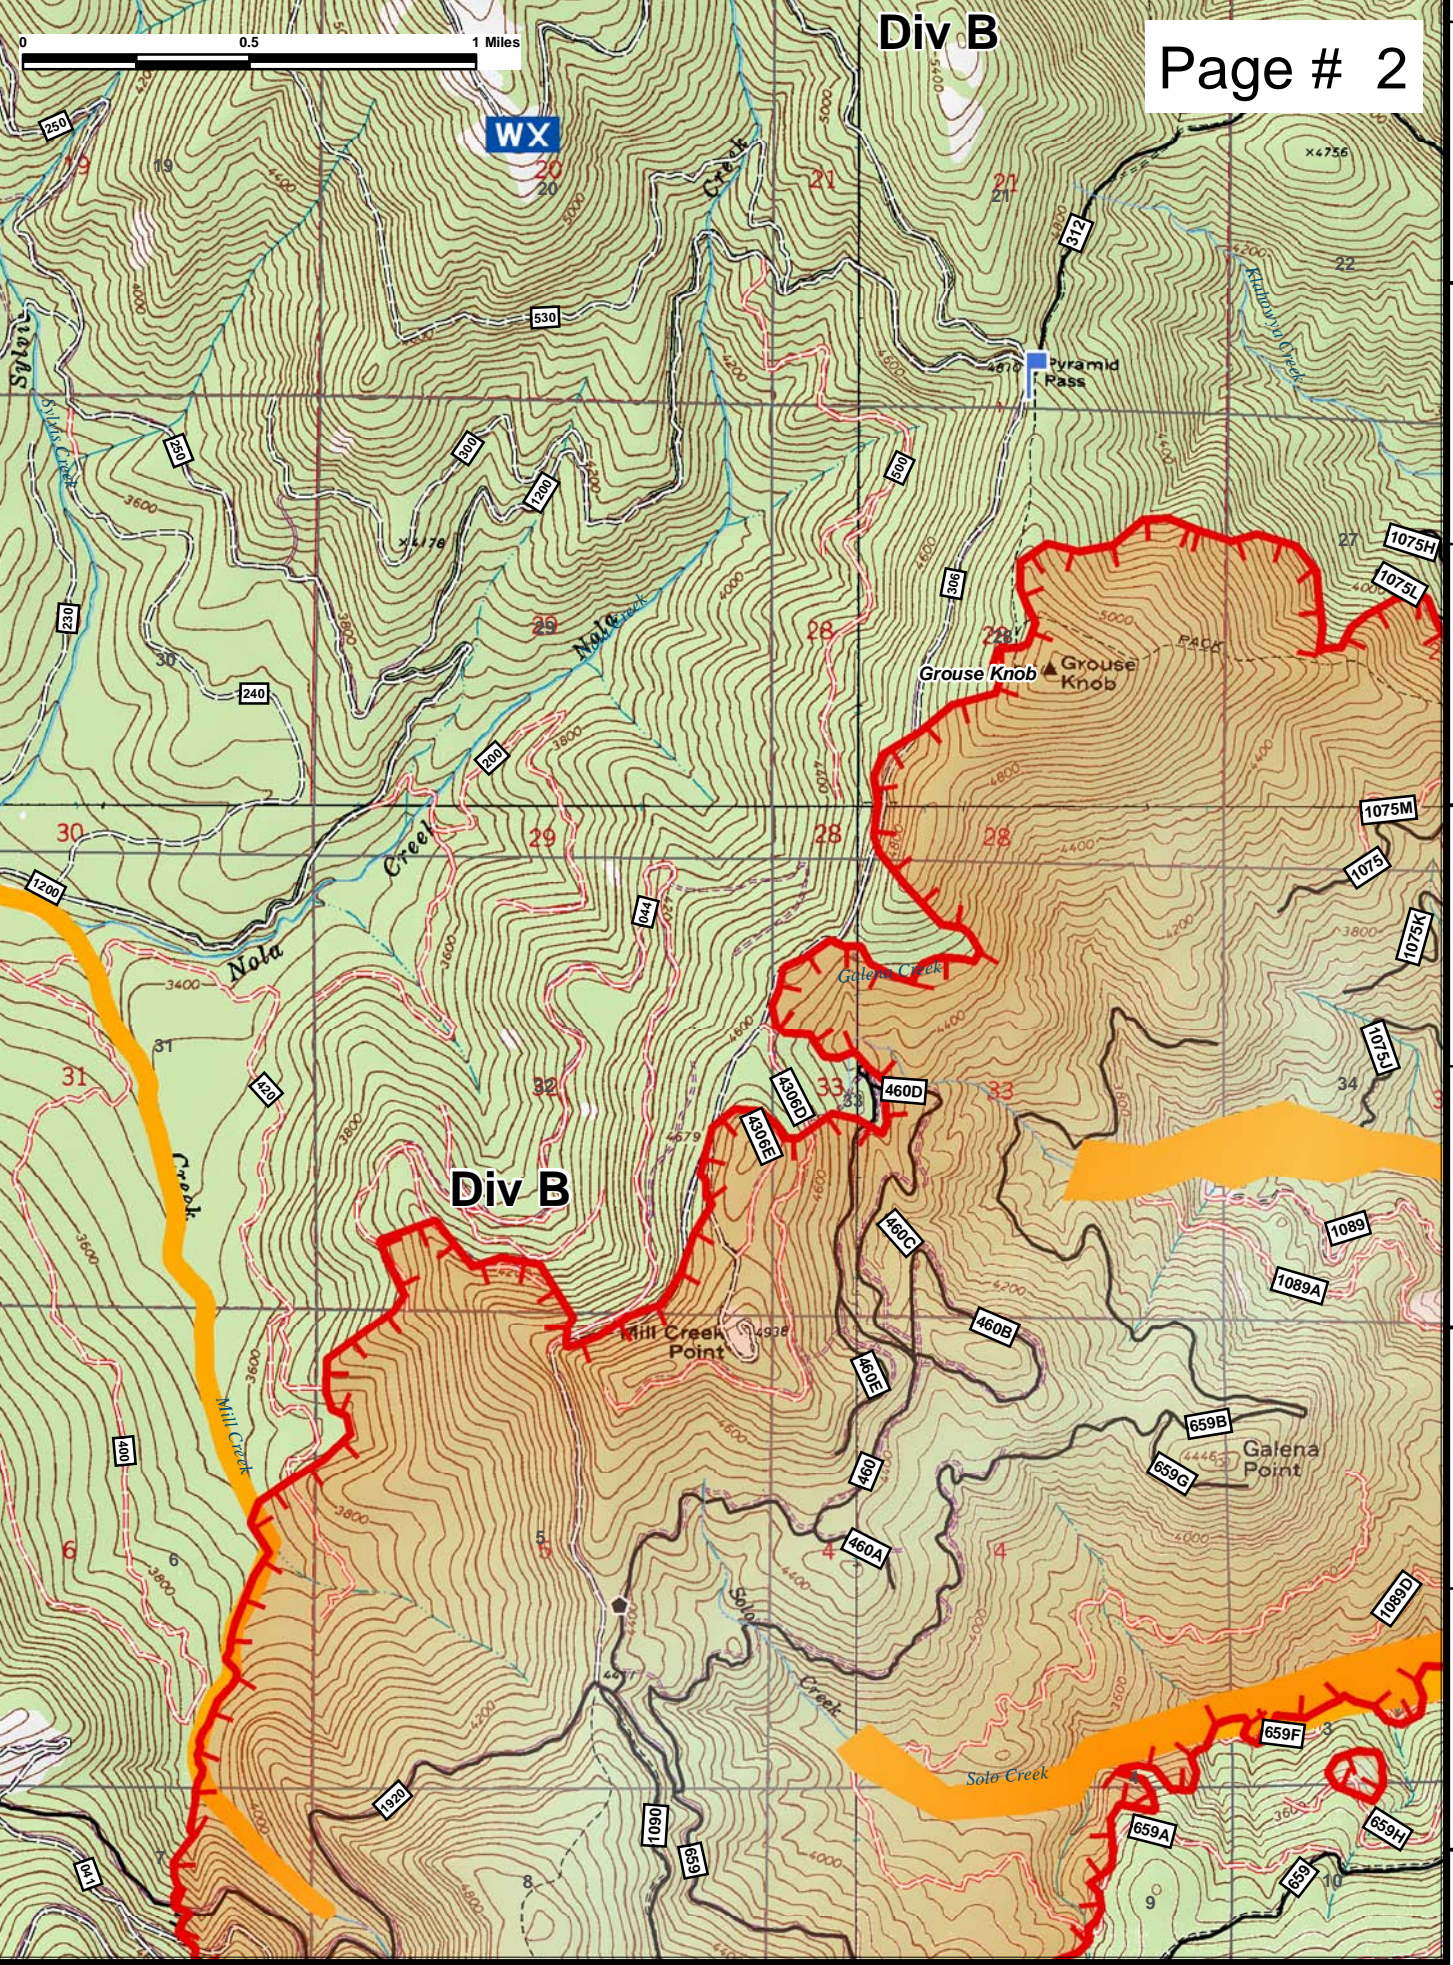

117°6'W

48°31'N

48°31'N

48°30'N

48°30'N

48°29'N

48°29'N

48°28'N

48°28'N

117°10'W

117°9'W

117°8'W

117°7'W

117°6'W

Div B

Div B

WX

Pyramid Pass

Grouse Knob

Mill Creek Point

Galena Point

117°6'W

117°5'W

117°4'W

117°3'W

48°31'N
48°30'N
48°29'N
48°28'N

48°31'N
48°30'N
48°29'N
48°28'N

117°6'W

117°5'W

117°4'W

117°3'W

117°4'W