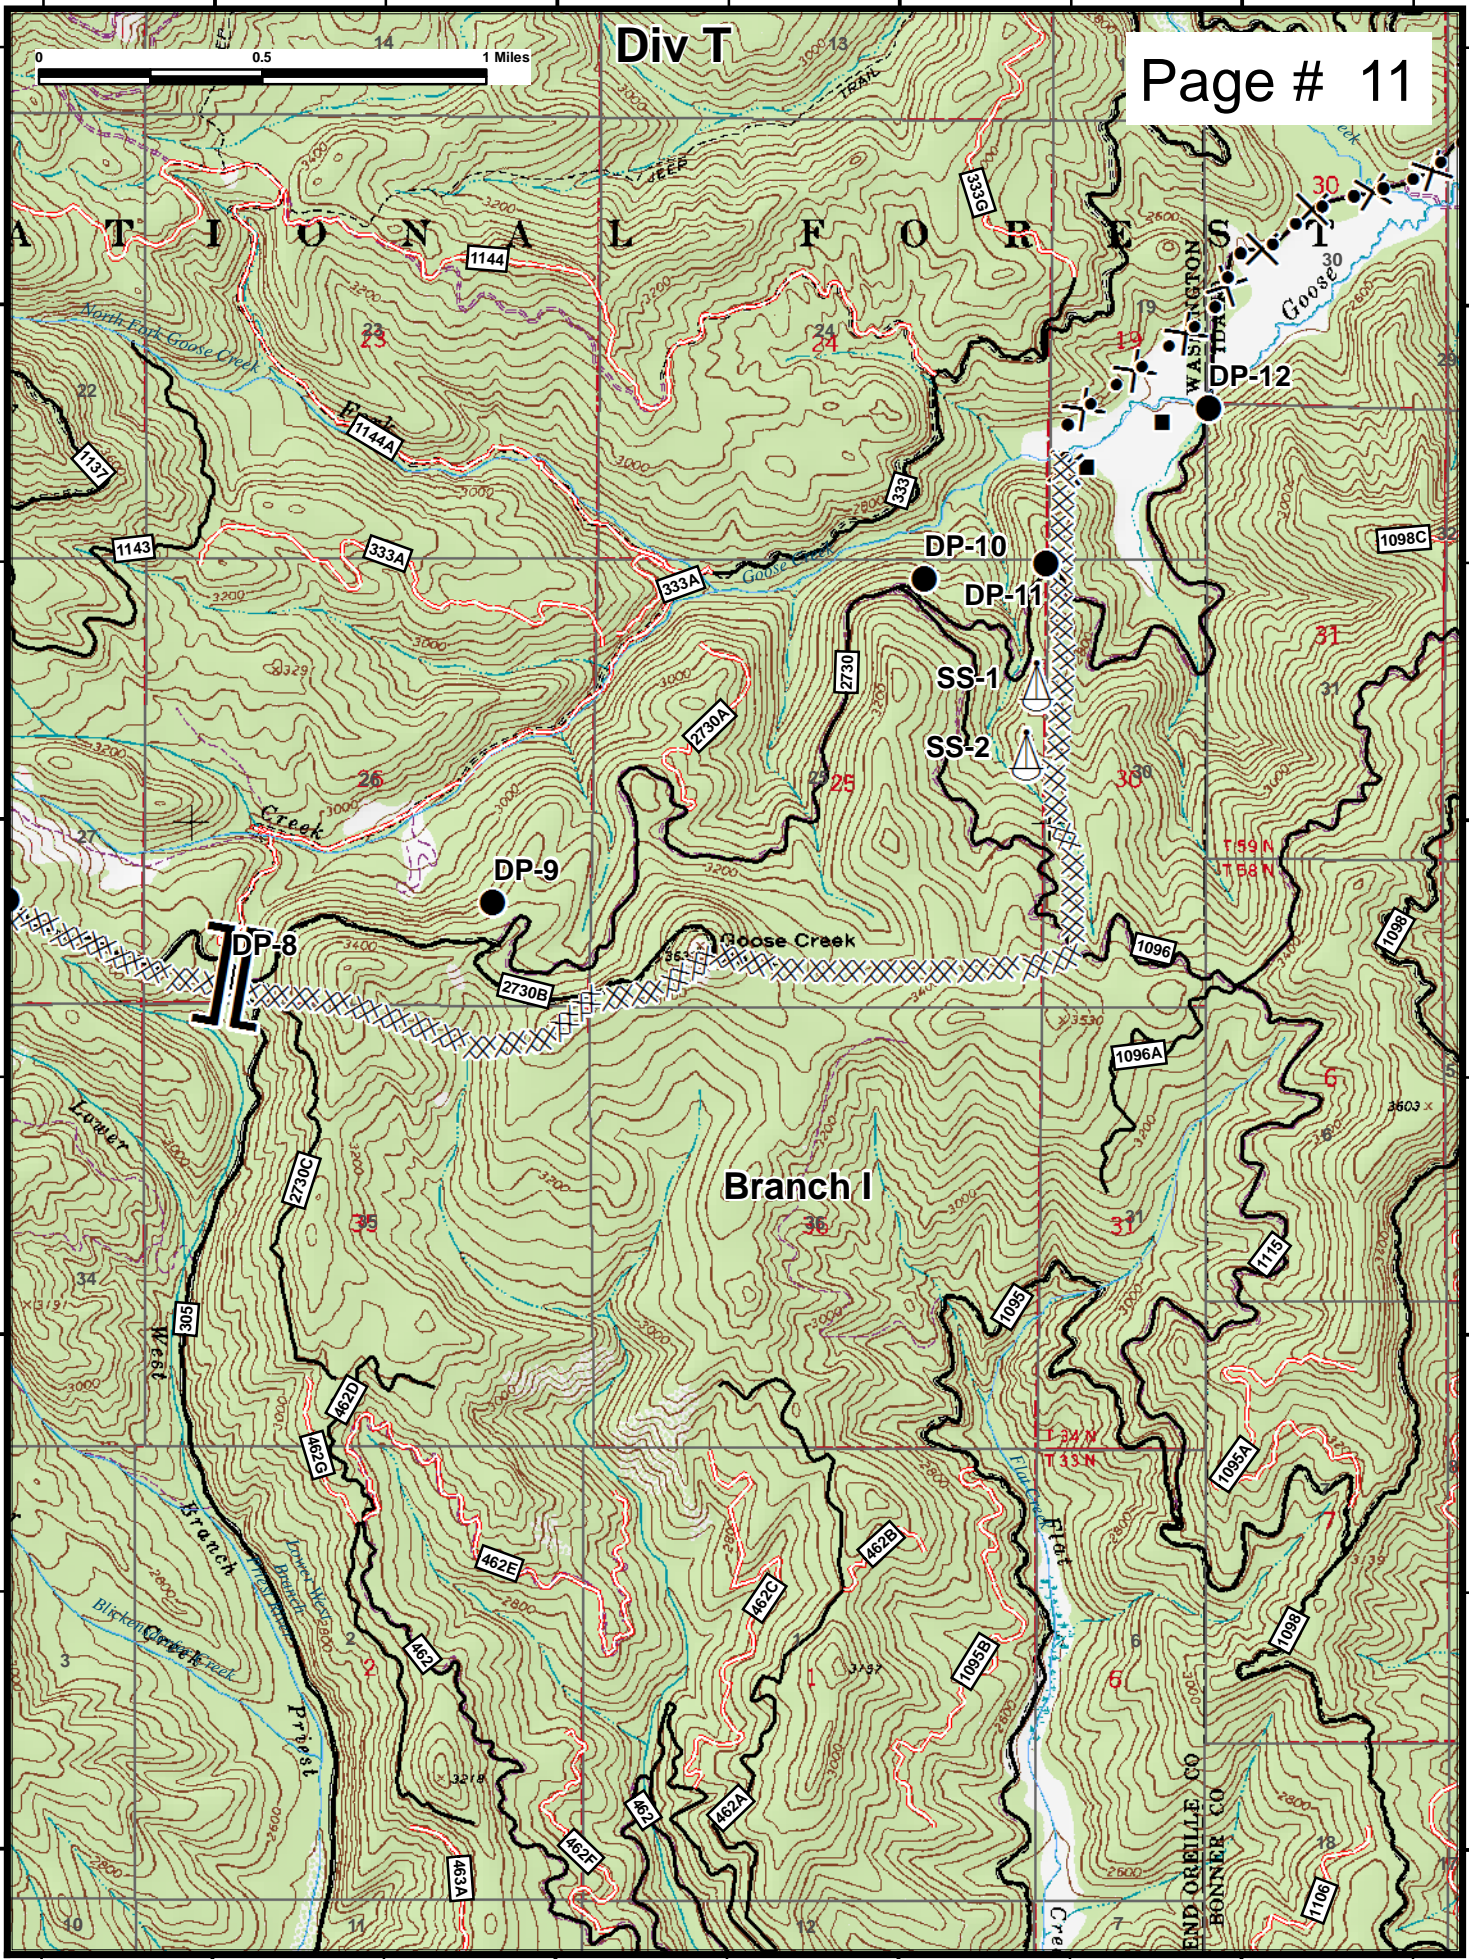

48°24'N

48°23'N

48°23'N

117°5'W

117°4'W

117°3'W

117°2'W

END OREILLE CO
BONNEF CO