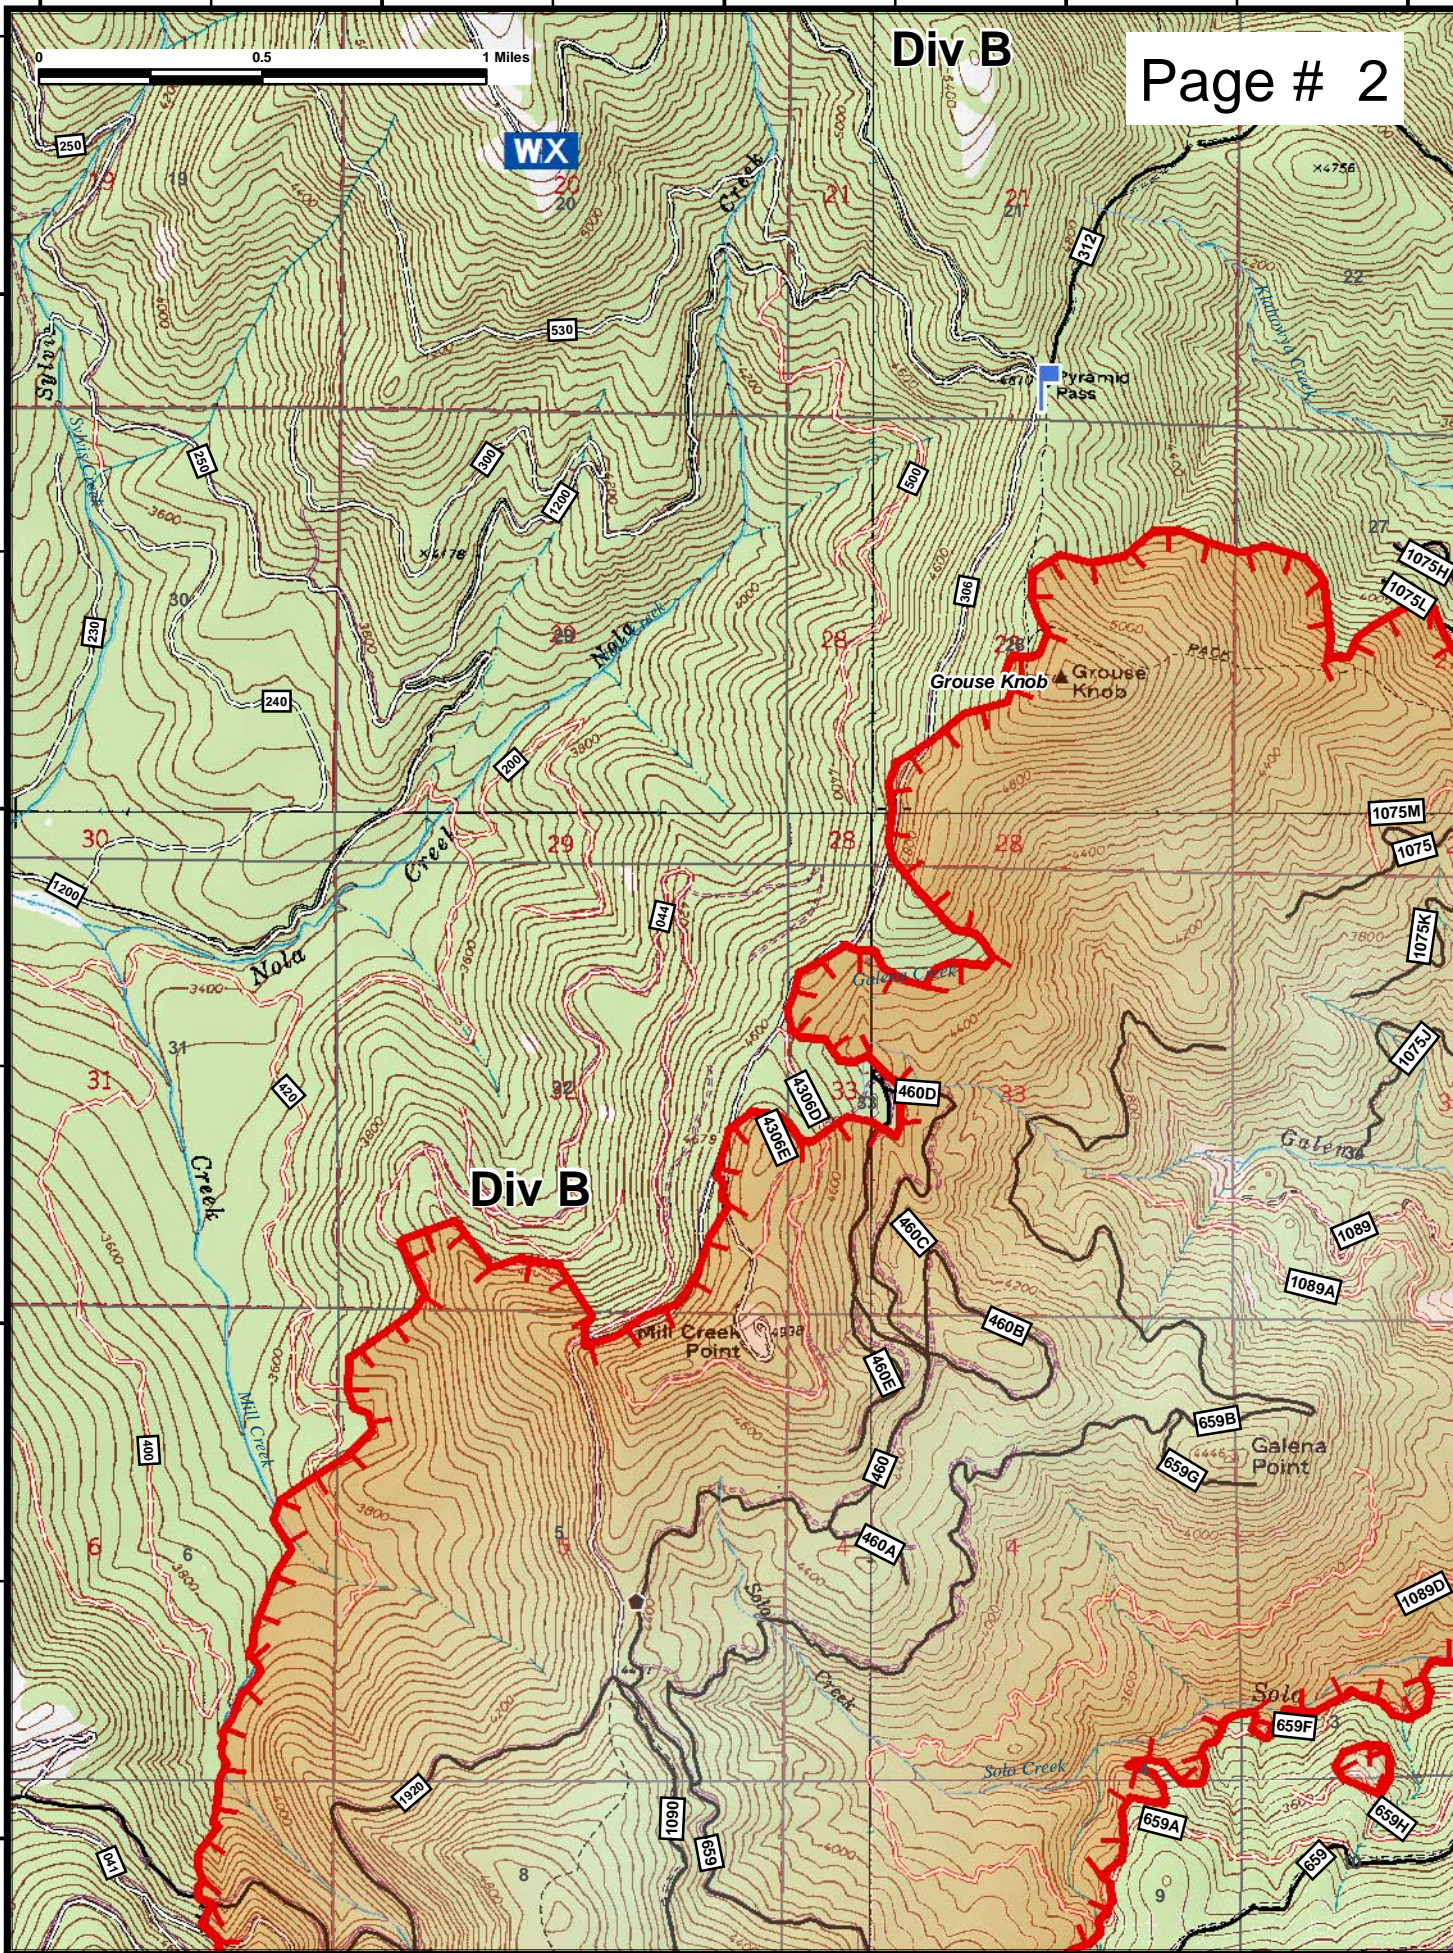

48°29'N

48°28'N

48°28'N

117°10'W

117°9'W

117°8'W

117°7'W

117°6'W

Div B

WX

Grouse Knob

Grouse Knob

Mill Creek Point

Galena Point

Sola

117°6'W

48°29'N

48°29'N

48°28'N

48°28'N

117°6'W

117°5'W

117°4'W

117°3'W

48°30'N

48°29'N

48°29'N

117°4'W

117°3'W

117°2'W

117°1'W

117°12'W