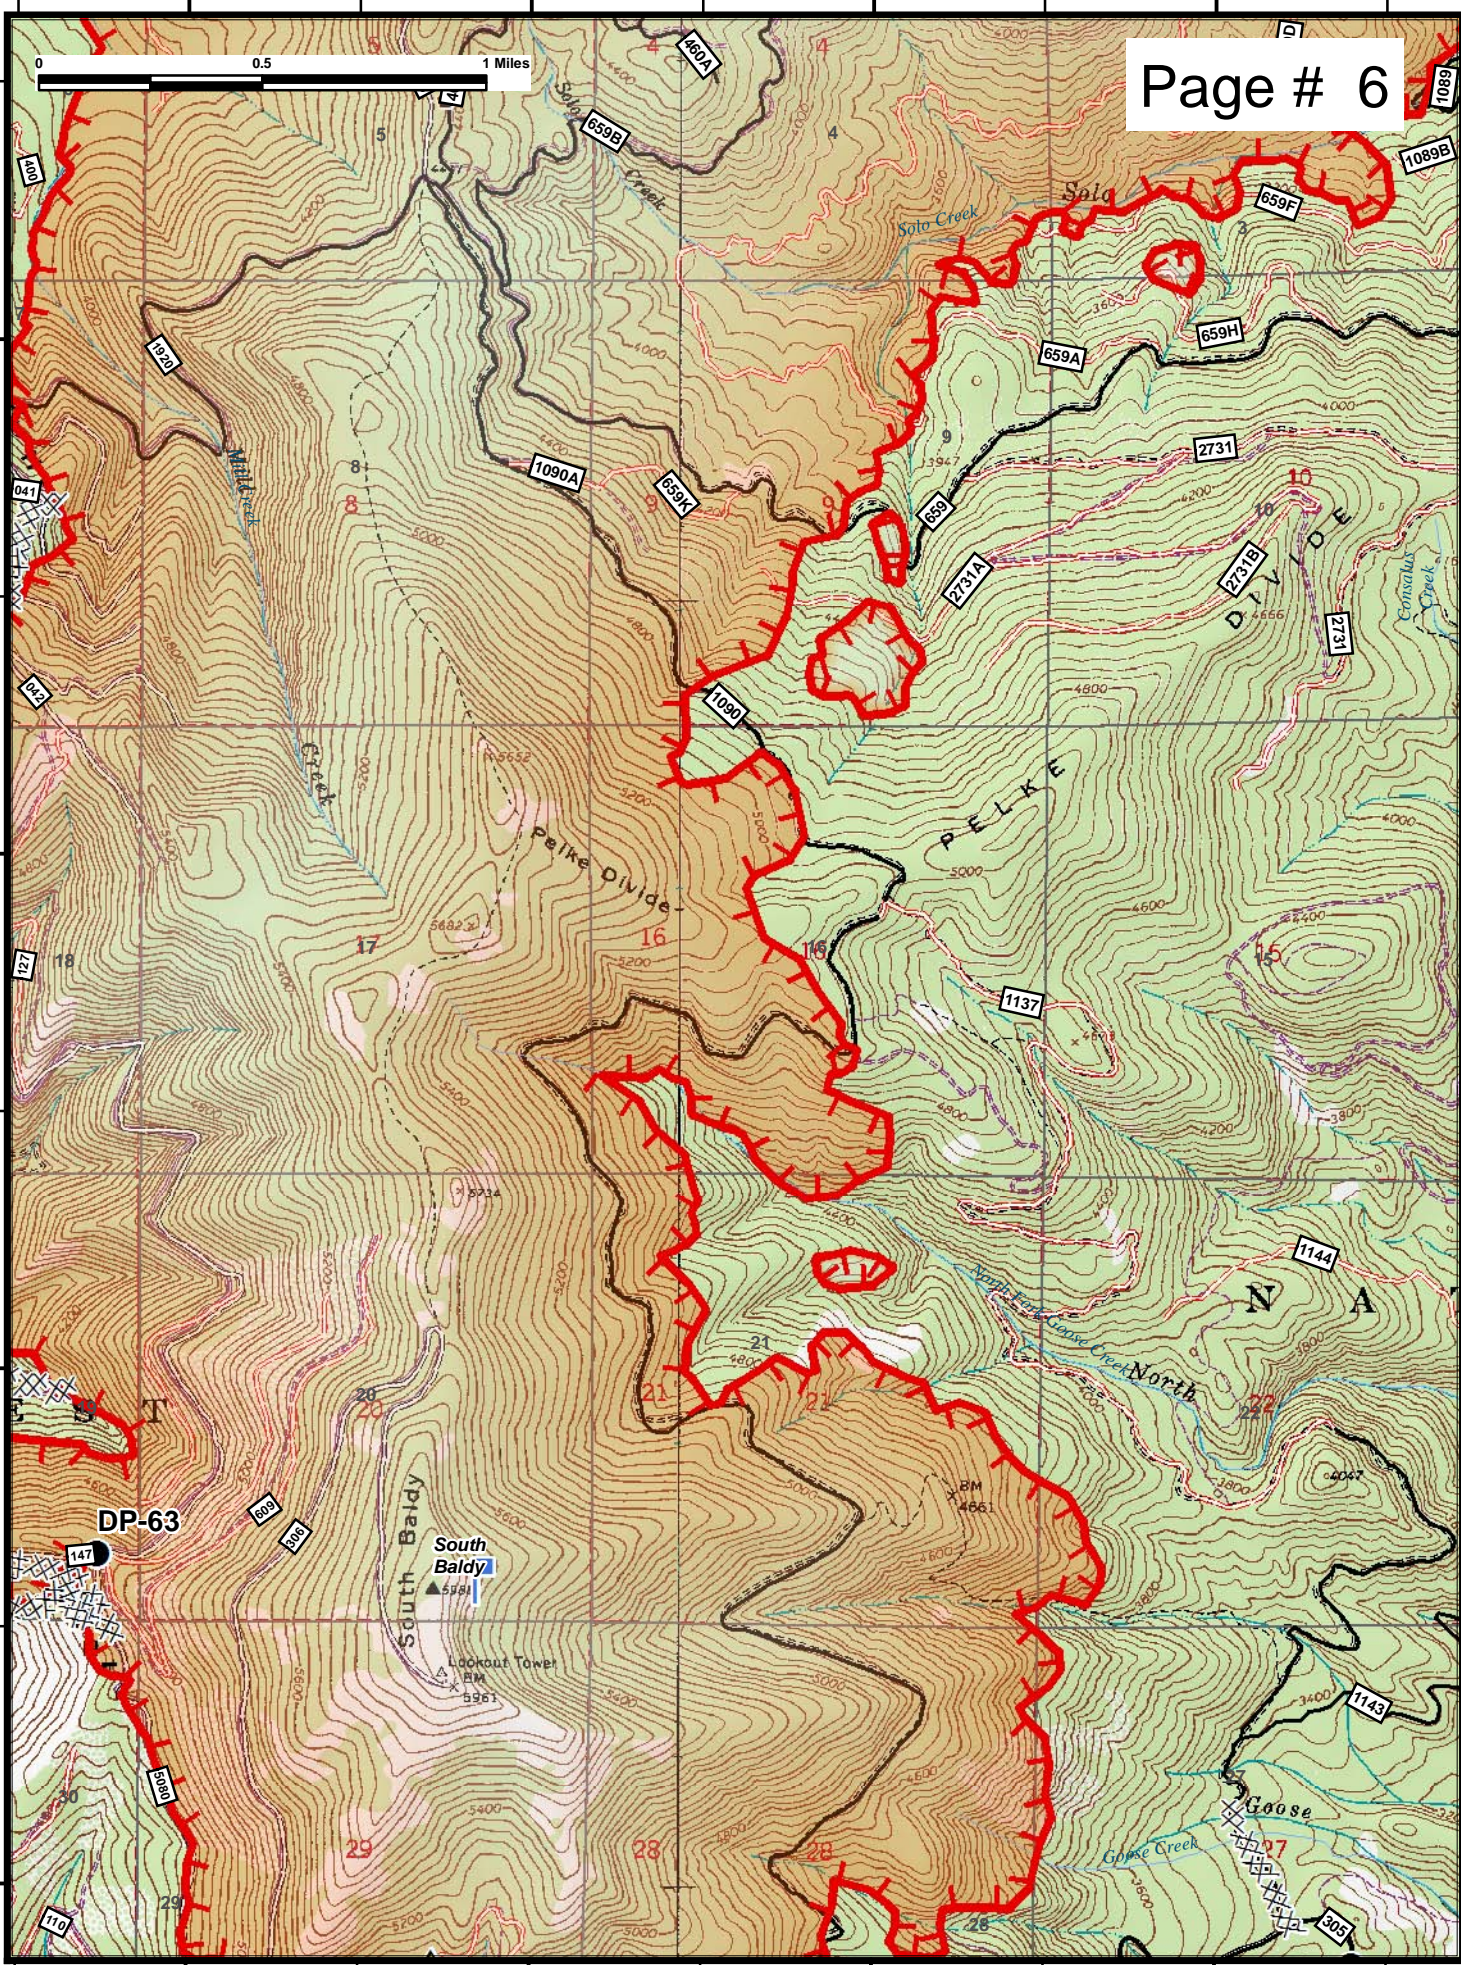

117°7'W

117°6'W

Page # 6

48°28'N

48°28'N

48°27'N

48°27'N

48°26'N

48°26'N

48°25'N

48°25'N

117°9'W

117°8'W

117°7'W

117°6'W

DP-63

South Baldy
5984

Lockout Tower
BM
5961

Goose

117°6'W

117°5'W

117°4'W

117°3'W

Page # 7

48°28'N

48°28'N

48°27'N

48°27'N

48°26'N

48°26'N

48°25'N

48°25'N