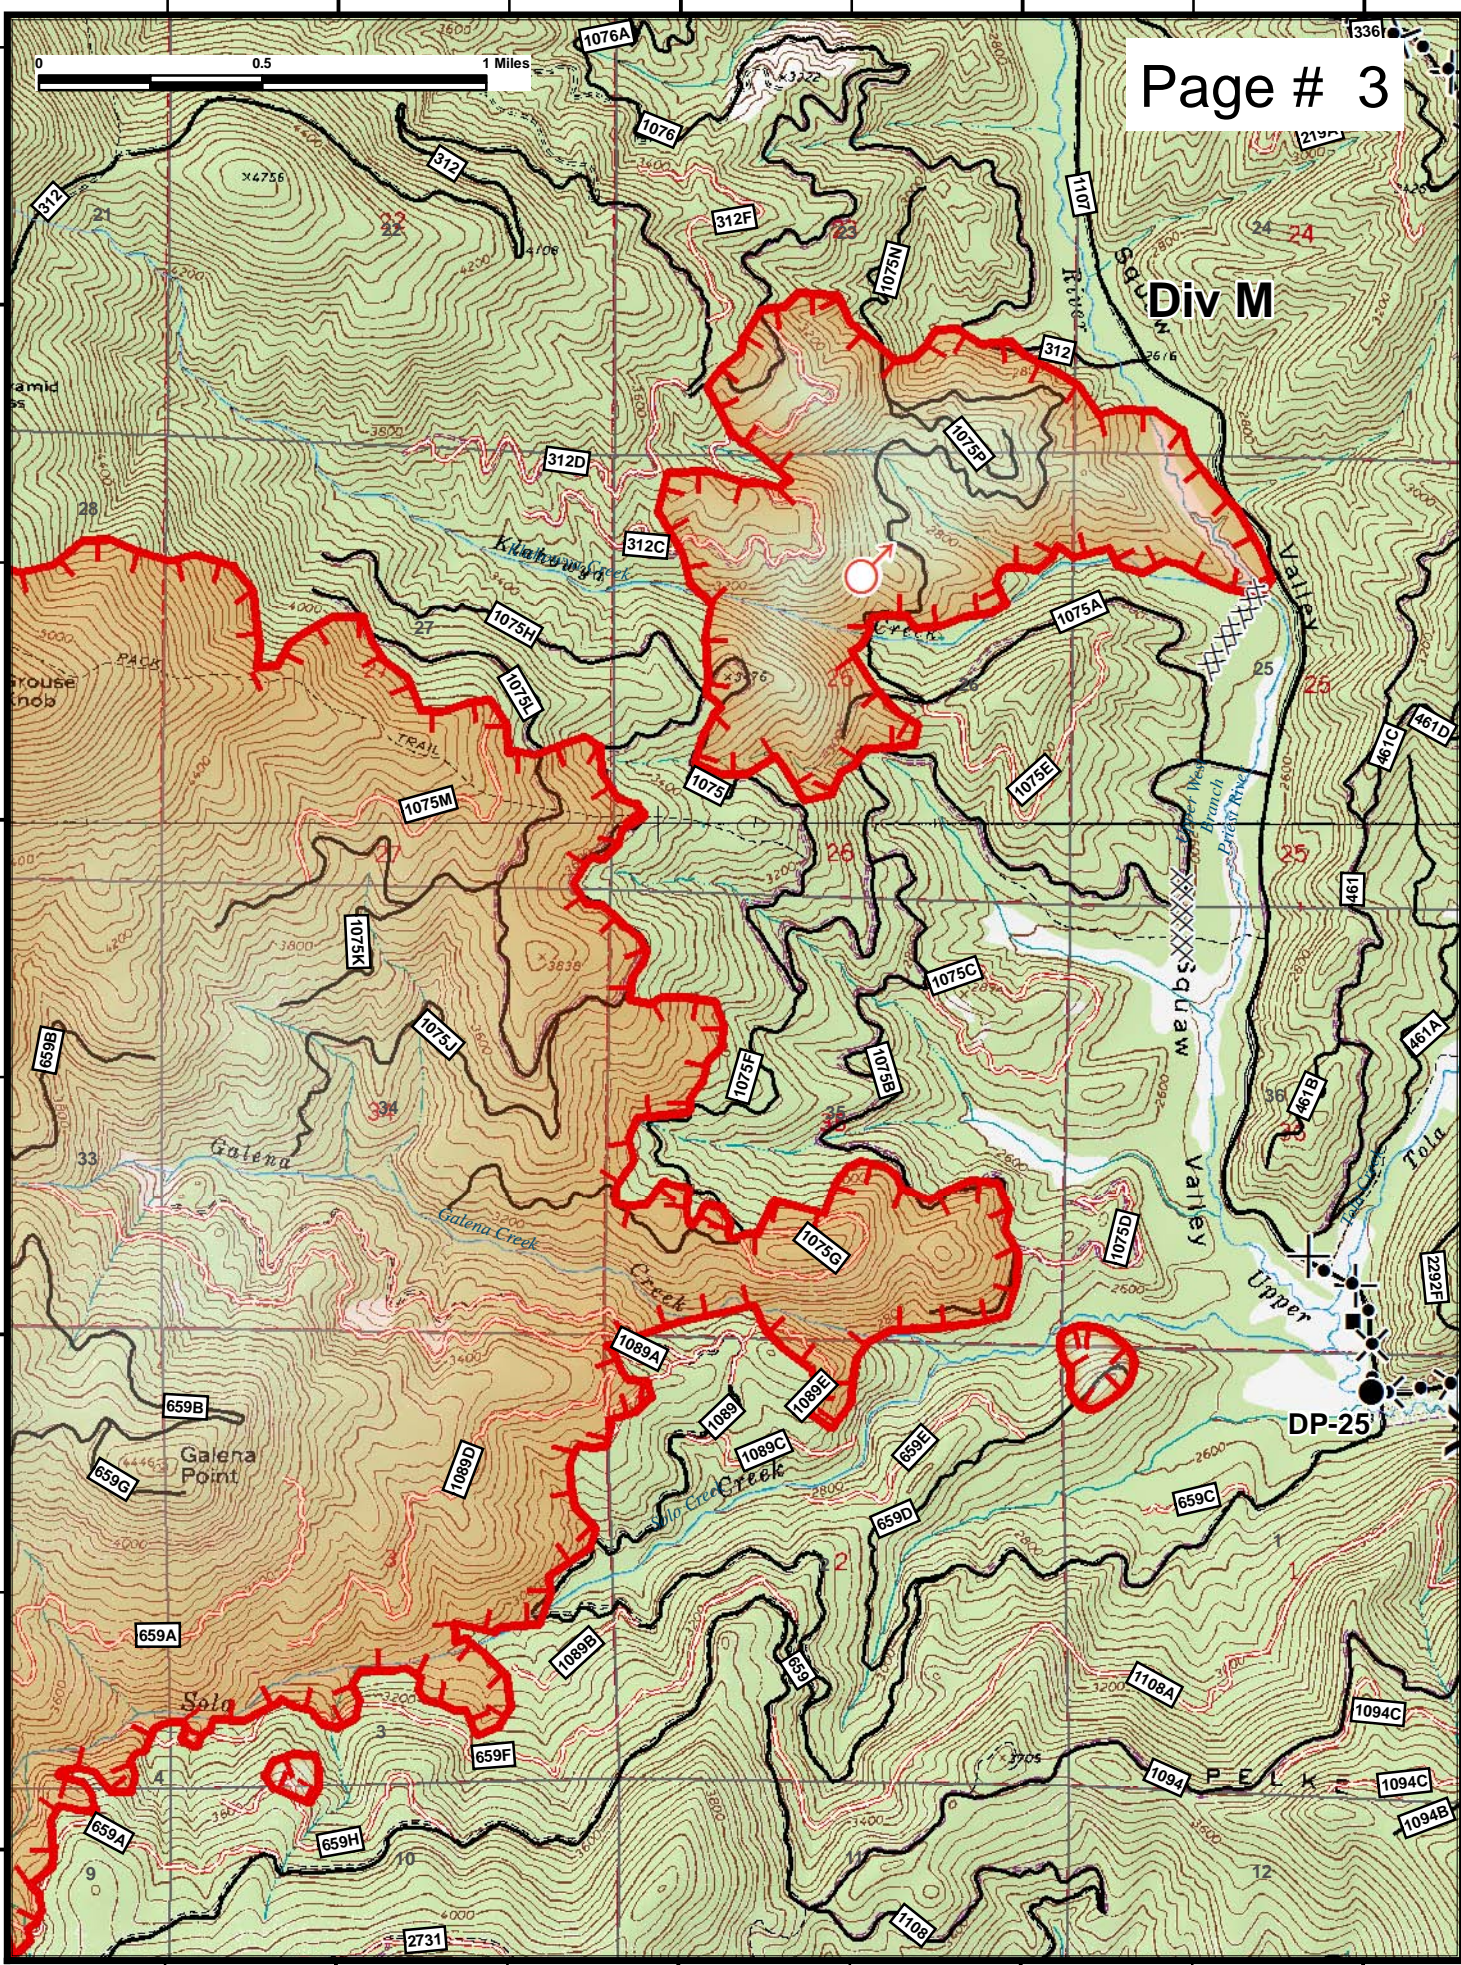

Div B

WX

Grouse Knob

Grouse Knob

Mill Creek Point

Galena Point

Sola

117°6'W

48°29'N

48°29'N

48°28'N

48°28'N

117°6'W

117°5'W

117°4'W

117°3'W

117°4'W

117°3'W

117°2'W

117°1'W

Page # 4

48°31'N

48°31'N

48°30'N

48°30'N

48°29'N

48°29'N

117°4'W

117°3'W

117°2'W

117°1'W

117°12'W