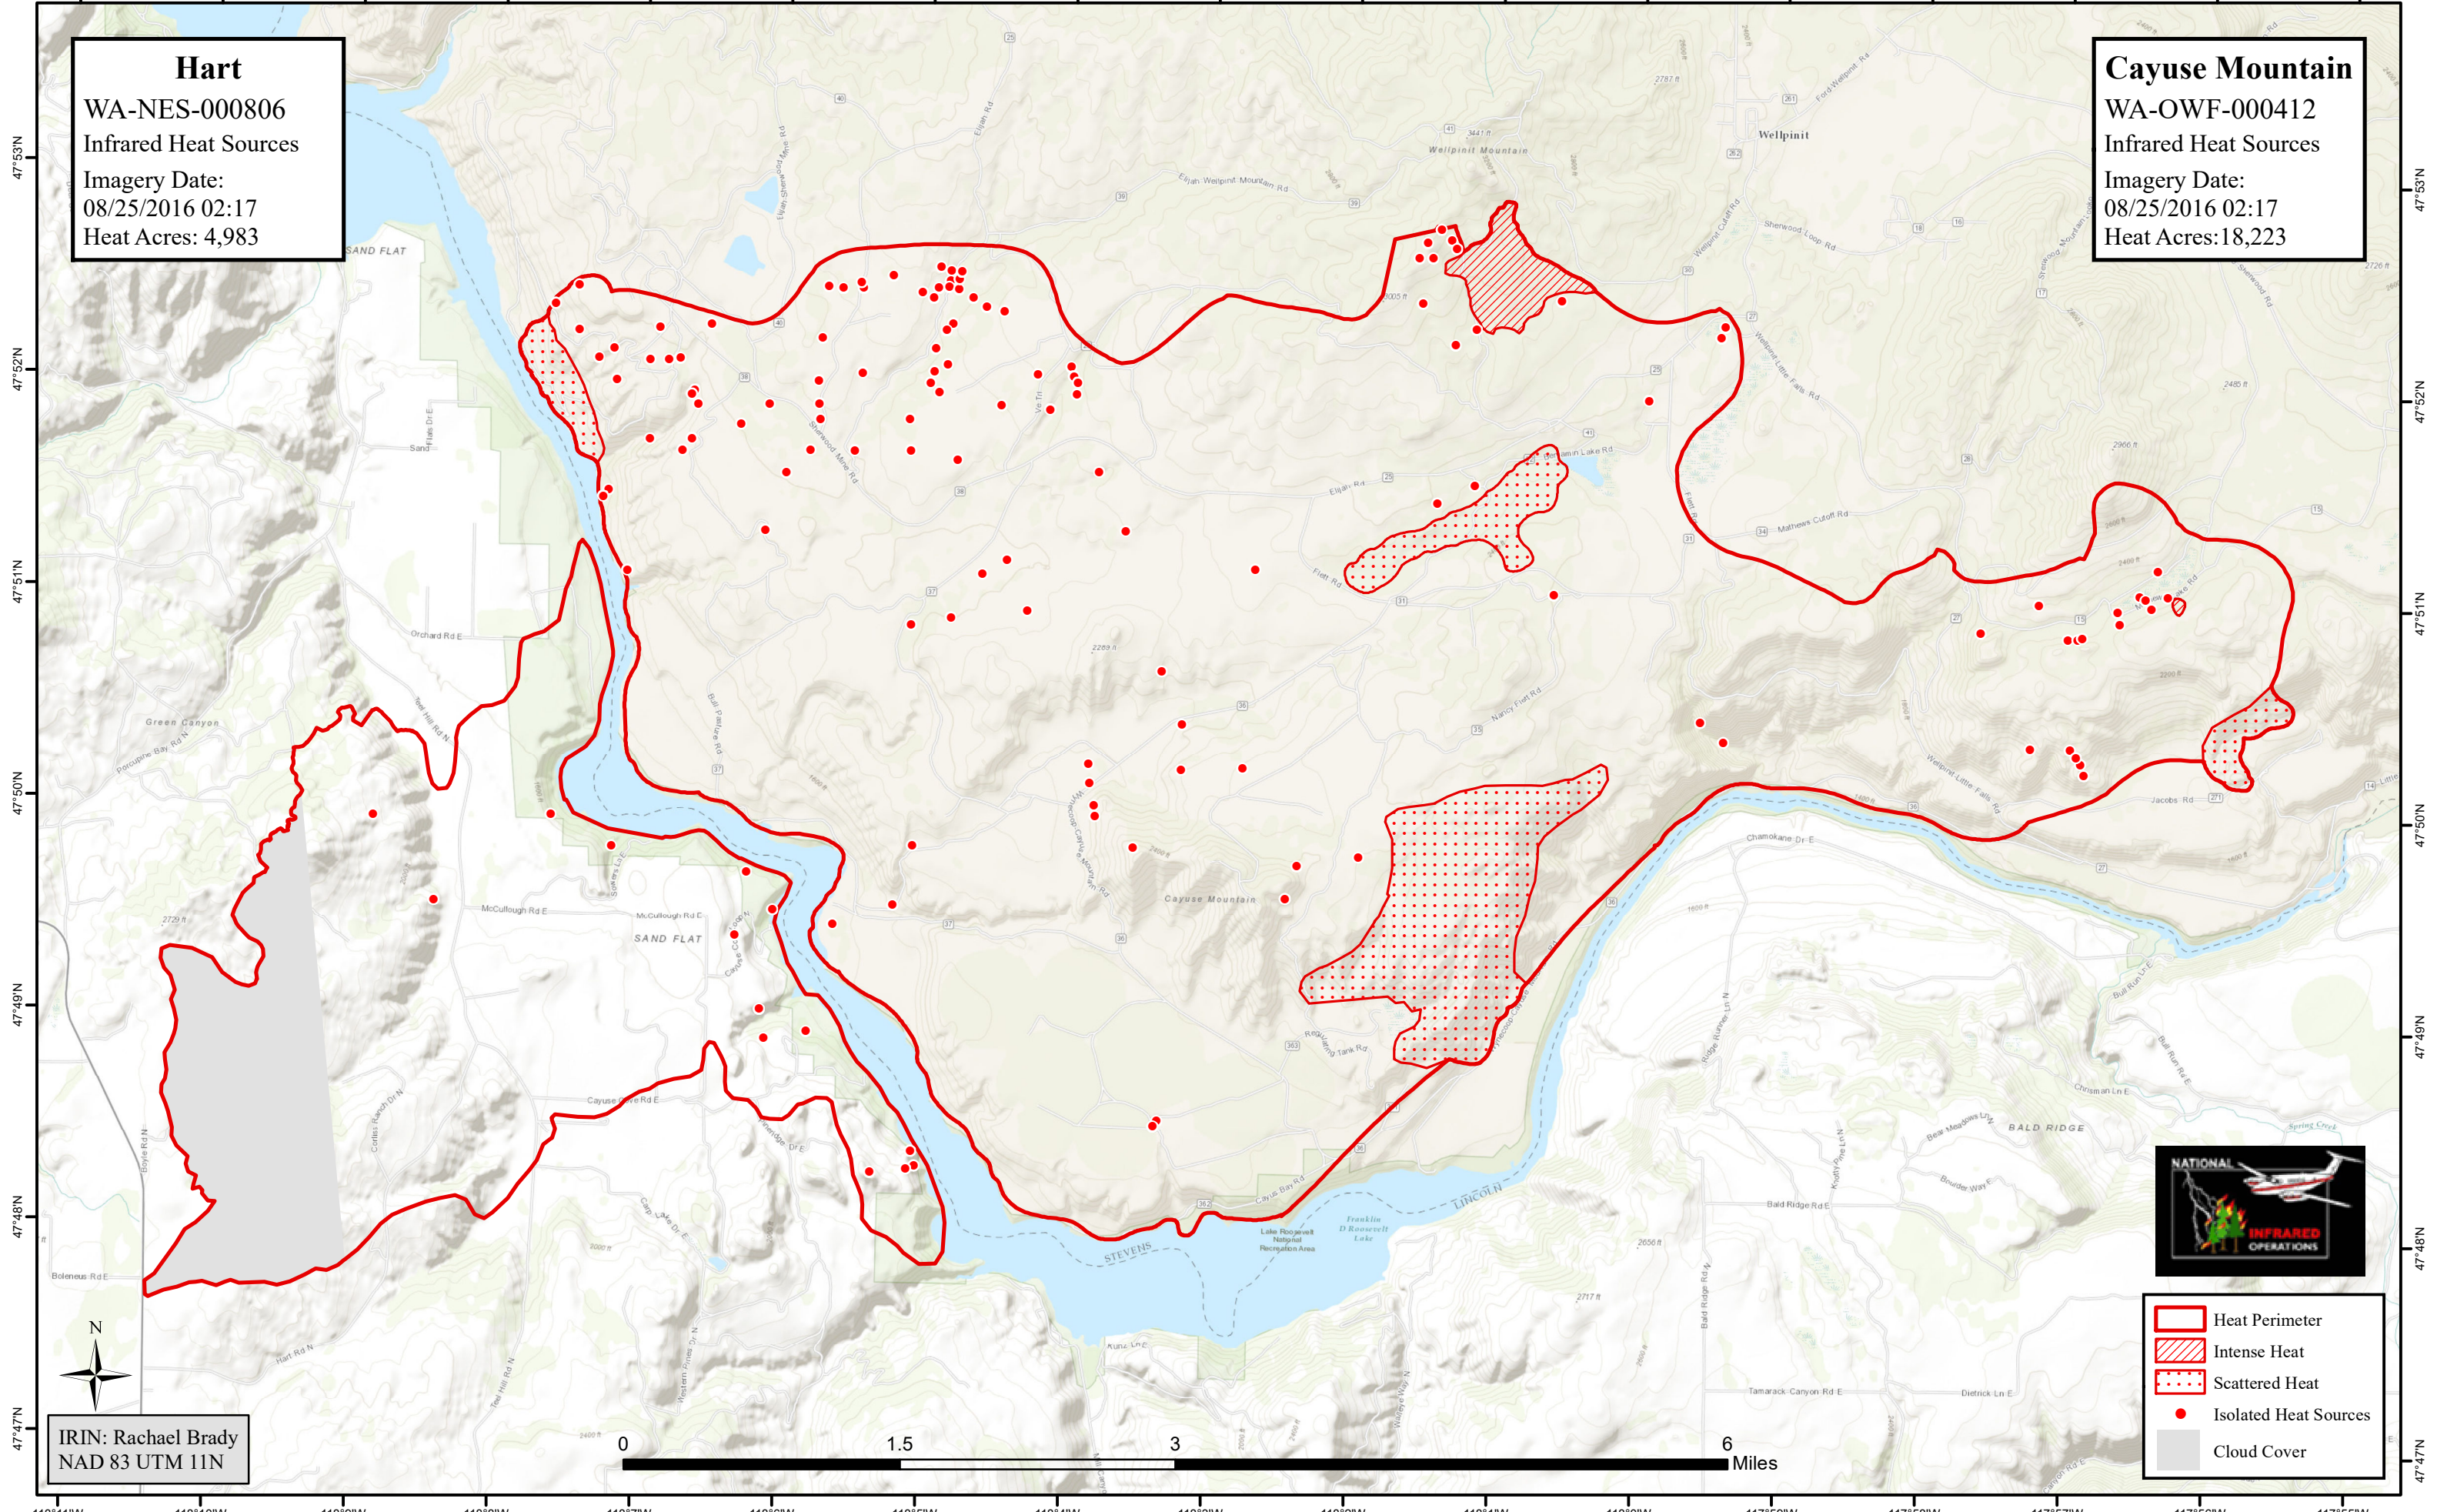

118°11'W 118°10'W 118°9'W 118°8'W 118°7'W 118°6'W 118°5'W 118°4'W 118°3'W 118°2'W 118°1'W 118°0'W 117°59'W 117°58'W 117°57'W 117°56'W 117°55'W

Hart
WA-NES-000806
Infrared Heat Sources
Imagery Date:
08/25/2016 02:17
Heat Acres: 4,983

Cayuse Mountain
WA-OWF-000412
Infrared Heat Sources
Imagery Date:
08/25/2016 02:17
Heat Acres: 18,223

47°53'N
47°52'N
47°51'N
47°50'N
47°49'N
47°48'N
47°47'N

47°53'N
47°52'N
47°51'N
47°50'N
47°49'N
47°48'N
47°47'N

N
IRIN: Rachael Brady
NAD 83 UTM 11N

-  Heat Perimeter
-  Intense Heat
-  Scattered Heat
-  Isolated Heat Sources
-  Cloud Cover

118°11'W 118°10'W 118°9'W 118°8'W 118°7'W 118°6'W 118°5'W 118°4'W 118°3'W 118°2'W 118°1'W 118°0'W 117°59'W 117°58'W 117°57'W 117°56'W 117°55'W