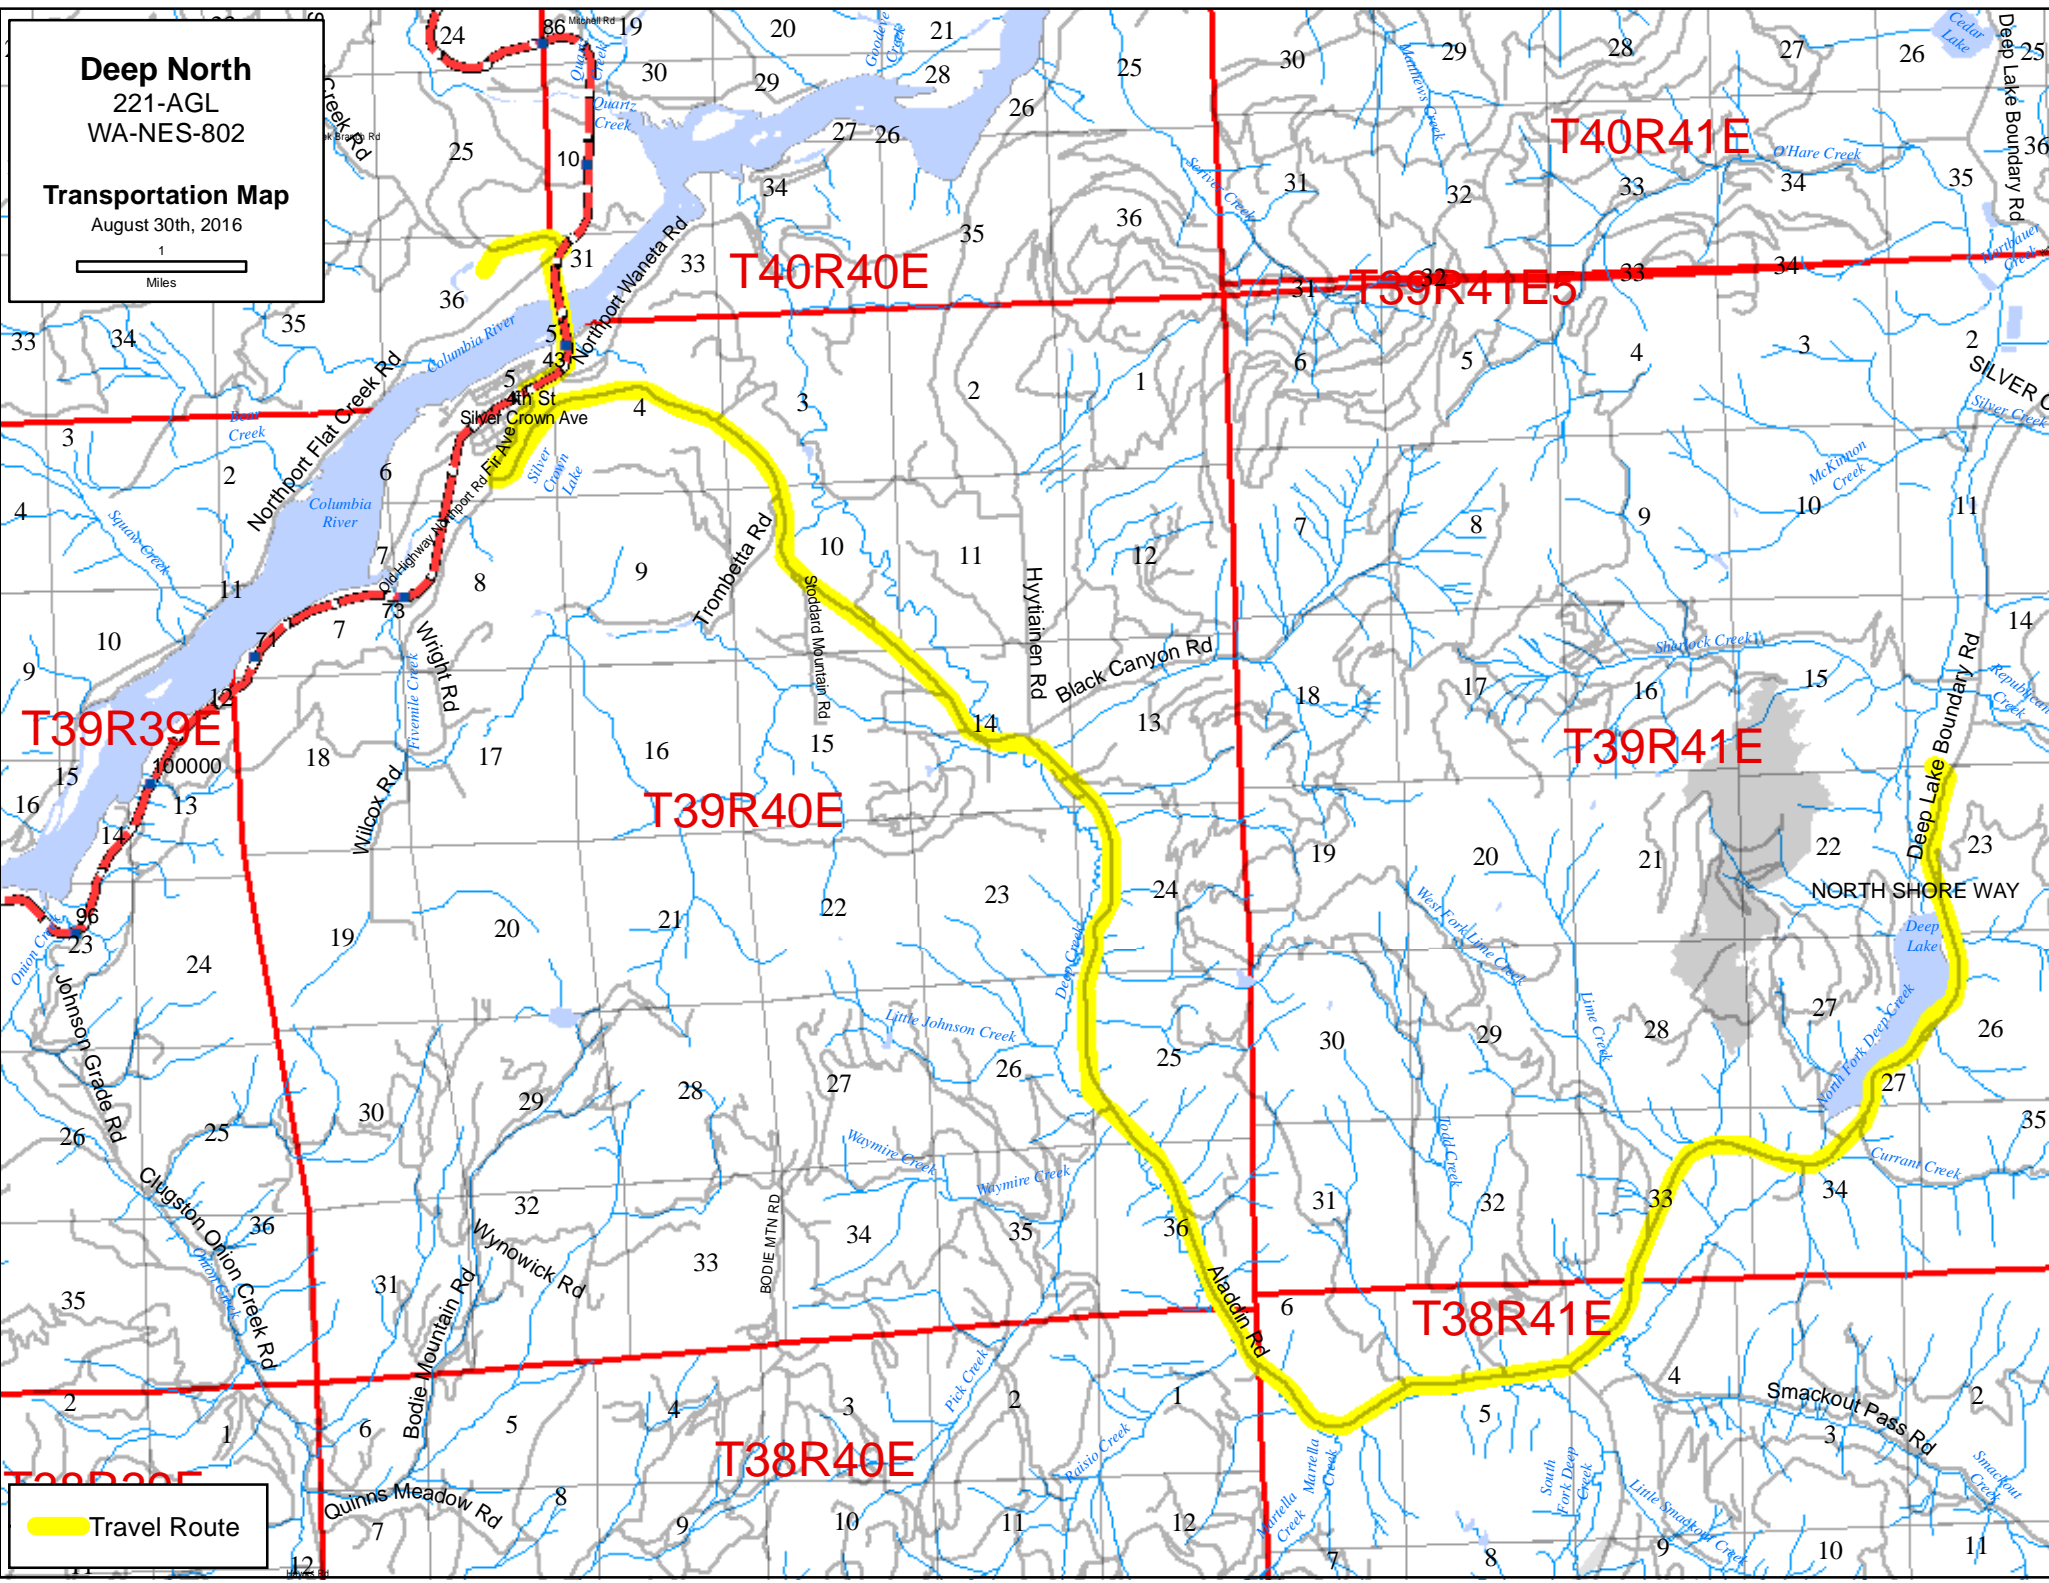

**Deep North**  
221-AGL  
WA-NES-802

**Transportation Map**

August 30th, 2016

T39R39E

T40R40E

T39R41E5

T40R41E

T39R40E

T39R41E

T38R41E

T38R40E

Travel Route