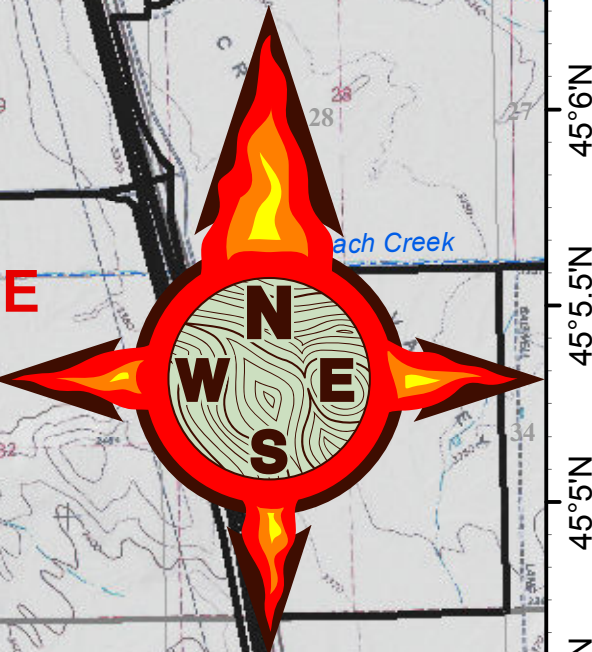

Bear Butte Fire
Aviation with TFR
OR-WWF-629
Datum: North American 1983
08/08/2017
Approx: 496 ac

Fire Points	Longitude	Latitude
H-35	118 08.343 W	44 58.520 N
H-5	118 13.968 W	44 57.770 N
DP-10	118 07.823 W	44 59.210 N
DP-15	118 08.418 W	44 59.687 N
DP-20	118 08.347 W	44 58.523 N
DP-40	118 12.960 W	44 57.945 N
DP-50	118 10.473 W	44 58.873 N