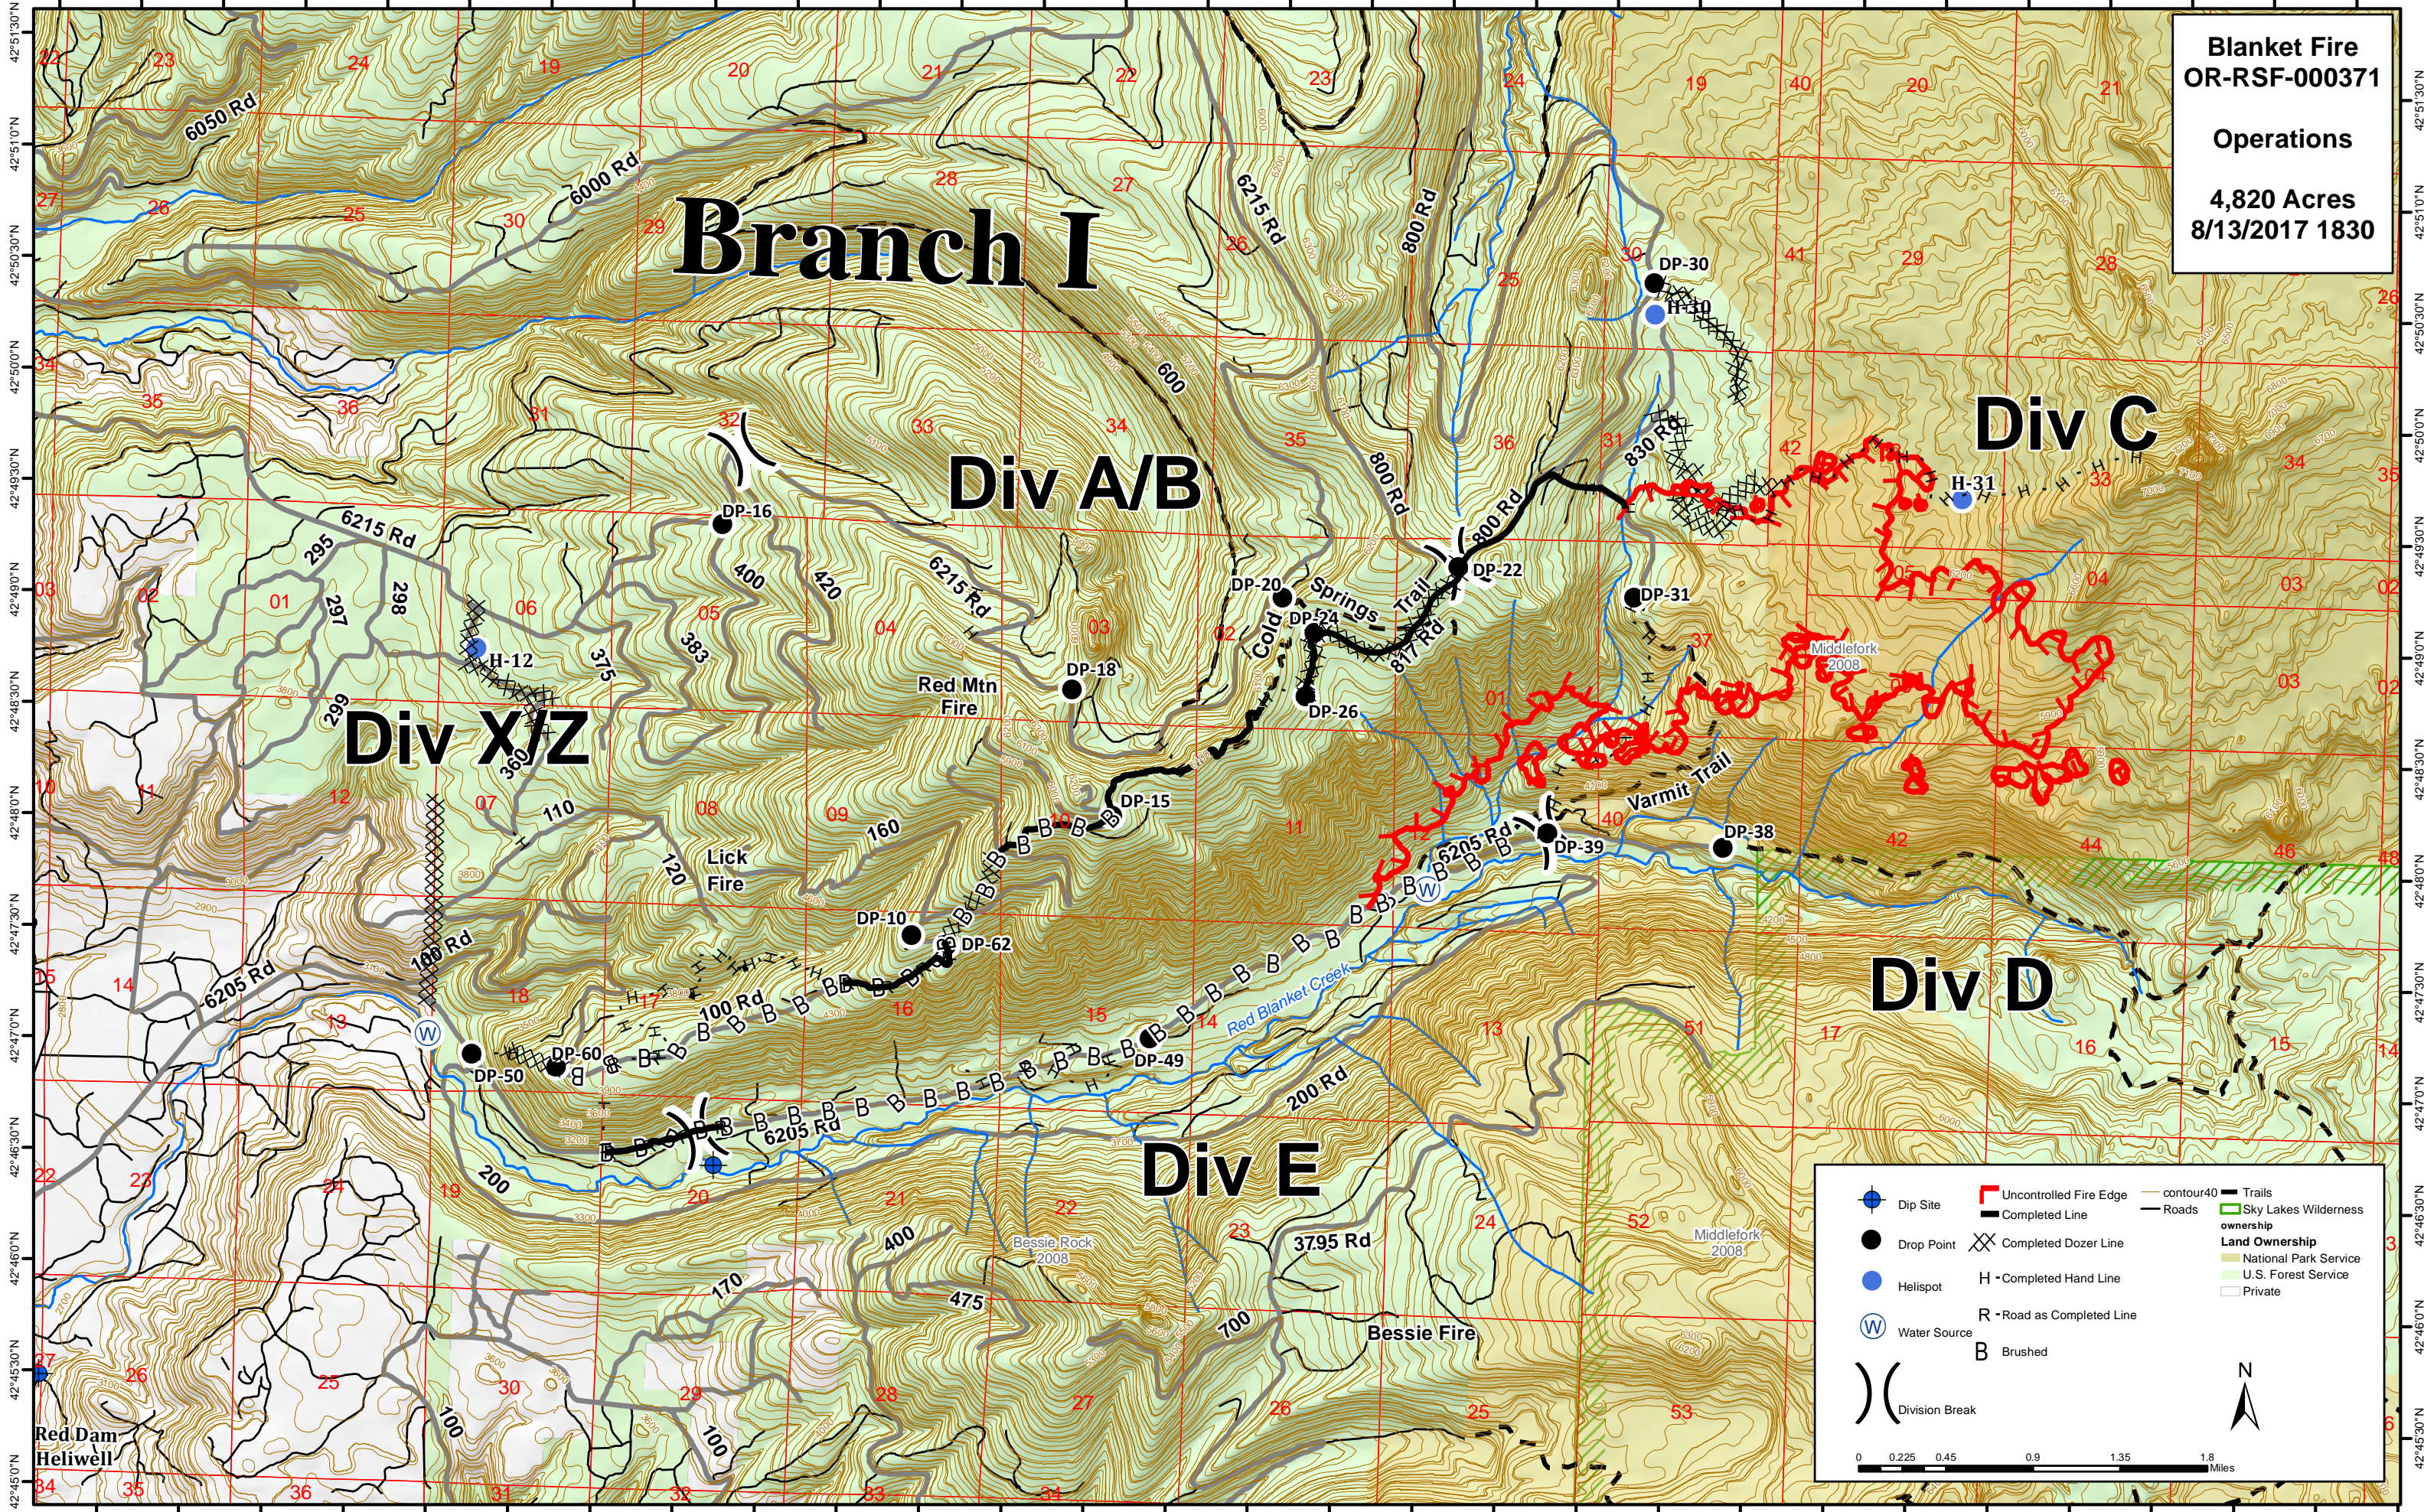

122°26'30"W 122°26'0"W 122°25'30"W 122°25'0"W 122°24'30"W 122°24'0"W 122°23'30"W 122°23'0"W 122°22'30"W 122°22'0"W 122°21'30"W 122°21'0"W 122°20'30"W 122°20'0"W 122°19'30"W 122°19'0"W 122°18'30"W 122°18'0"W 122°17'30"W 122°17'0"W 122°16'30"W 122°16'0"W 122°15'30"W 122°15'0"W 122°14'30"W 122°14'0"W 122°13'30"W 122°13'0"W 122°12'30"W

**Blanket Fire**  
**OR-RSF-000371**

**Operations**

**4,820 Acres**  
**8/13/2017 1830**

## Div A/B

## Div E

0 0.225 0.45 0.9 1.35 1.8 Miles

N

122°26'0"W 122°25'30"W 122°25'0"W 122°24'30"W 122°24'0"W 122°23'30"W 122°23'0"W 122°22'30"W 122°22'0"W 122°21'30"W 122°21'0"W 122°20'30"W 122°20'0"W 122°19'30"W 122°19'0"W 122°18'30"W 122°18'0"W 122°17'30"W 122°17'0"W 122°16'30"W 122°16'0"W 122°15'30"W 122°15'0"W 122°14'30"W 122°14'0"W 122°13'30"W 122°13'0"W 122°12'30"W