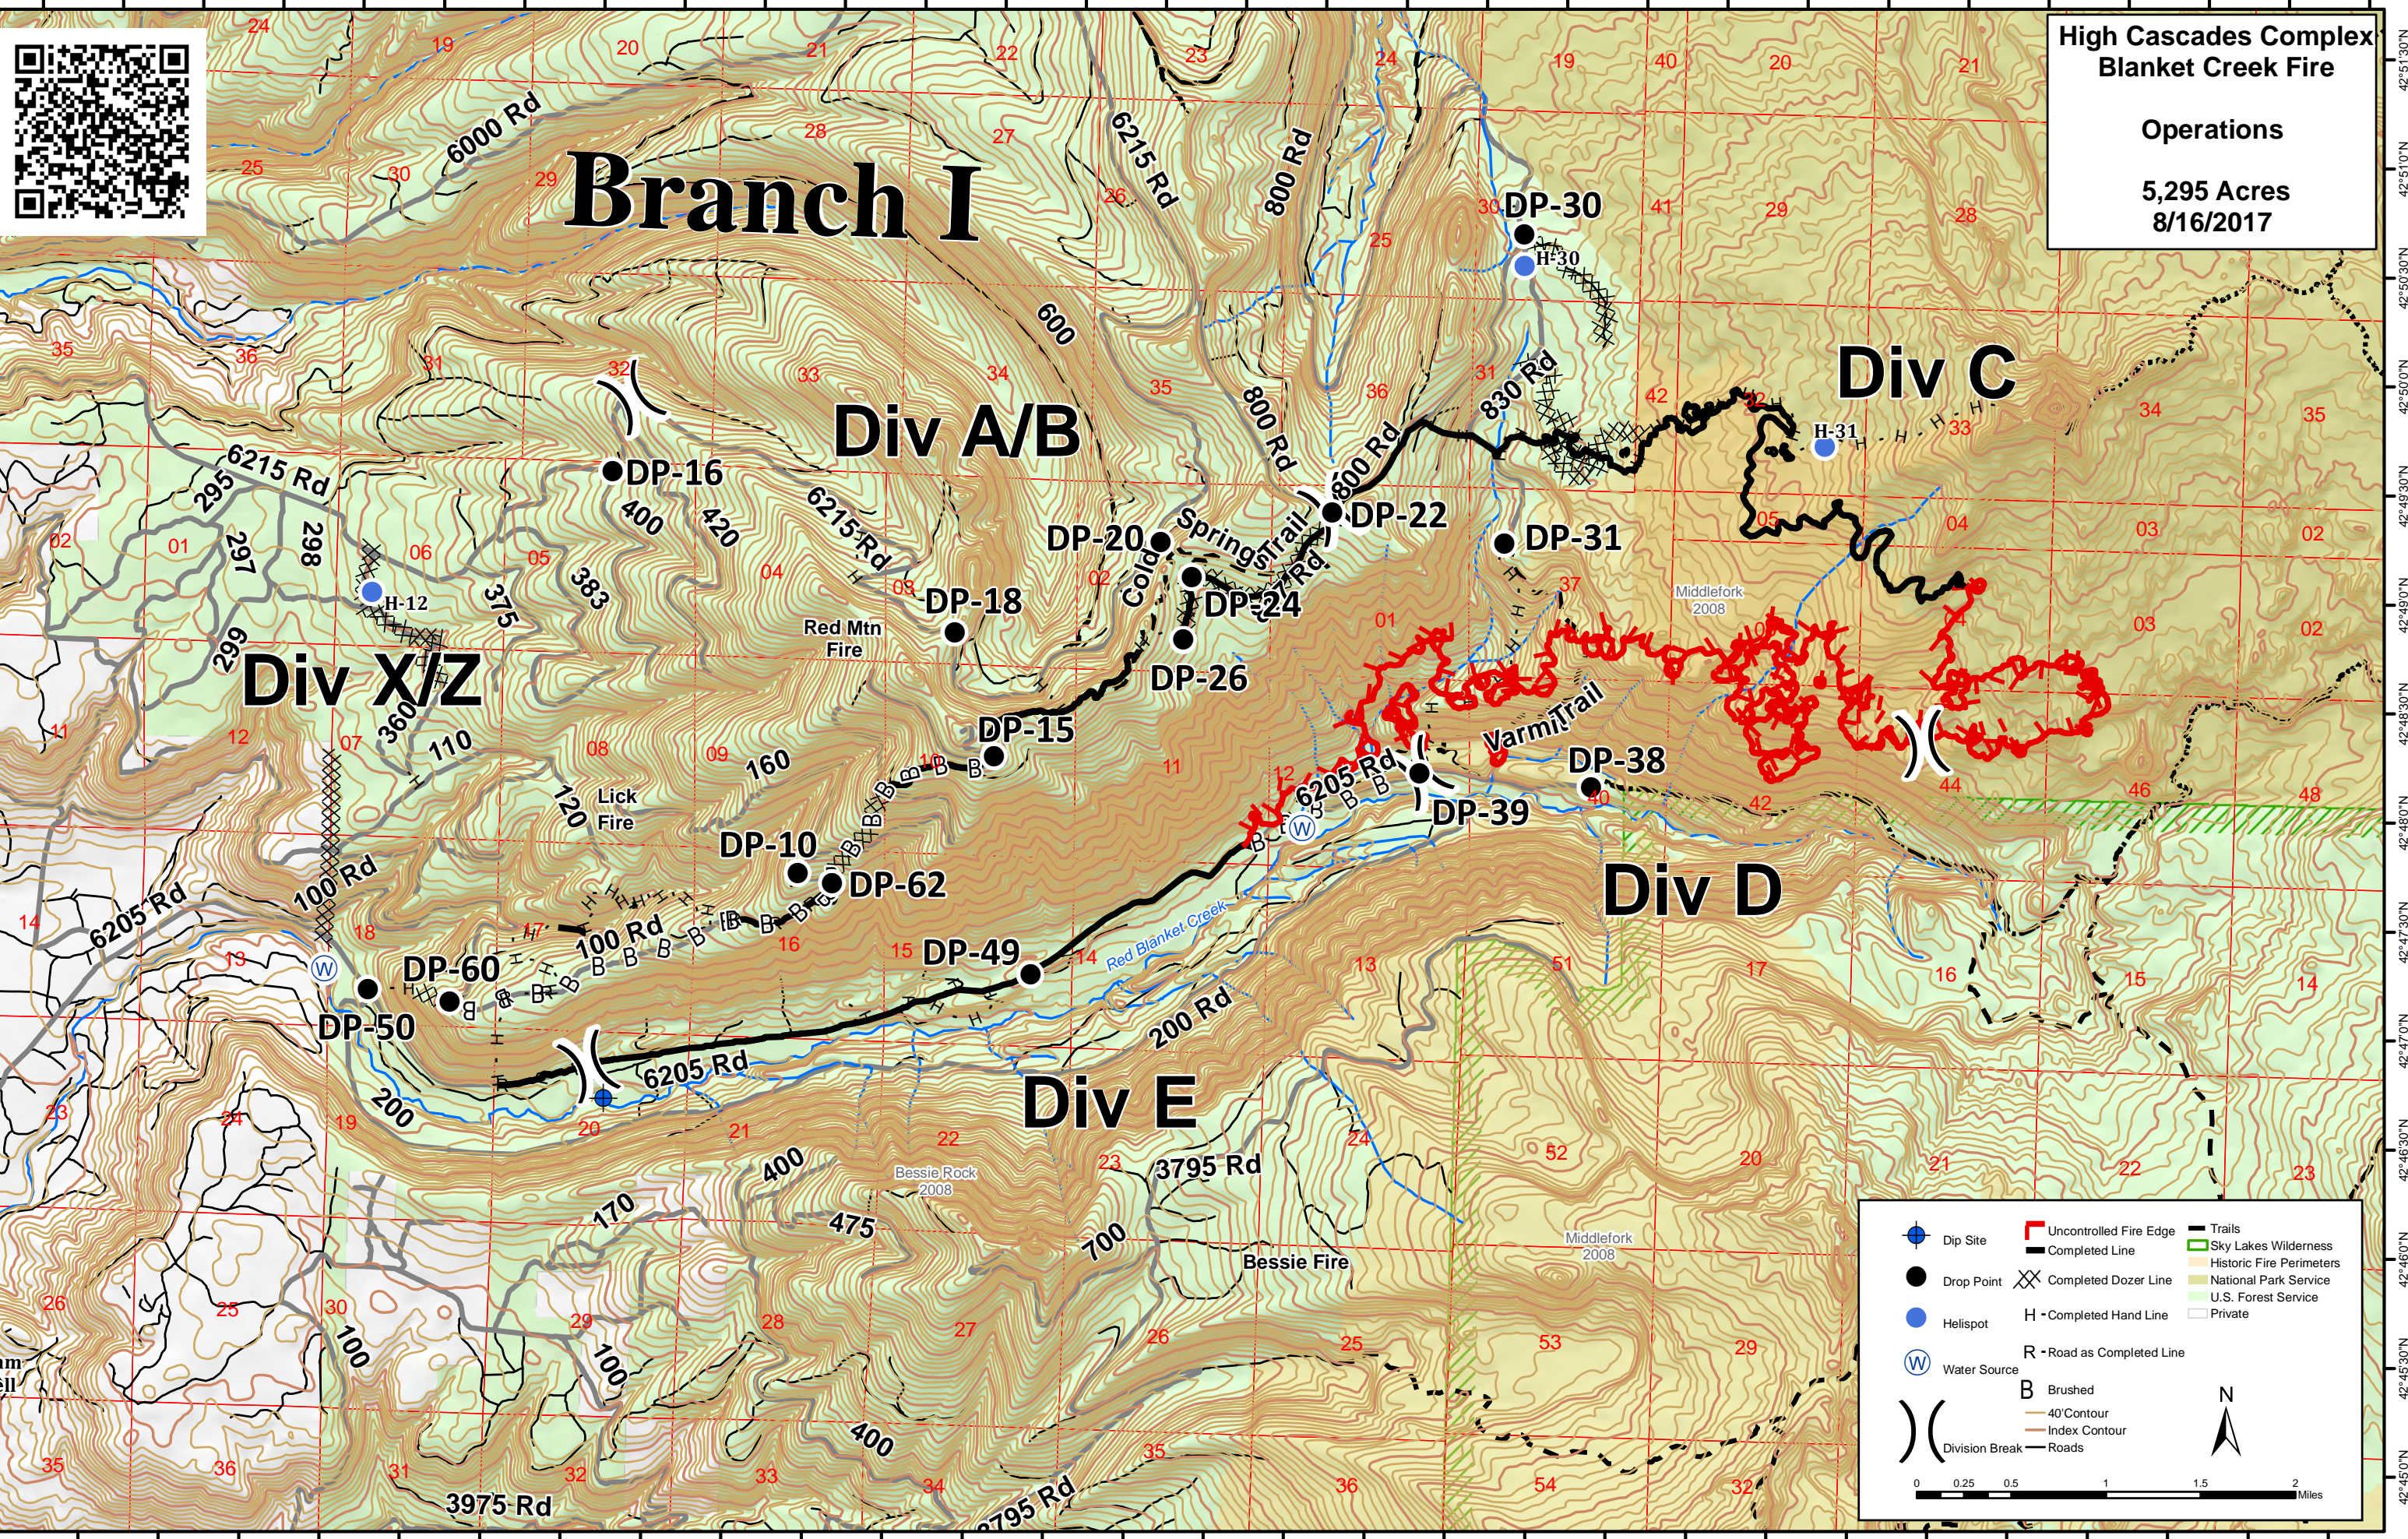

122°26'0"W 122°25'30"W 122°25'0"W 122°24'30"W 122°24'0"W 122°23'30"W 122°23'0"W 122°22'30"W 122°22'0"W 122°21'30"W 122°21'0"W 122°20'30"W 122°20'0"W 122°19'30"W 122°19'0"W 122°18'30"W 122°18'0"W 122°17'30"W 122°17'0"W 122°16'30"W 122°16'0"W 122°15'30"W 122°15'0"W 122°14'30"W 122°14'0"W 122°13'30"W 122°13'0"W 122°12'30"W 122°12'0"W 122°11'30"W

Branch I

**High Cascades Complex
Blanket Creek Fire**

Operations

5,295 Acres
8/16/2017

Div X/Z

Div A/B

Div C

Div D

Div E

0 0.25 0.5 1 1.5 2 Miles

N

122°26'0"W 122°25'30"W 122°25'0"W 122°24'30"W 122°24'0"W 122°23'30"W 122°23'0"W 122°22'30"W 122°22'0"W 122°21'30"W 122°21'0"W 122°20'30"W 122°20'0"W 122°19'30"W 122°19'0"W 122°18'30"W 122°18'0"W 122°17'30"W 122°17'0"W 122°16'30"W 122°16'0"W 122°15'30"W 122°15'0"W 122°14'30"W 122°14'0"W 122°13'30"W 122°13'0"W 122°12'30"W 122°12'0"W 122°11'30"W