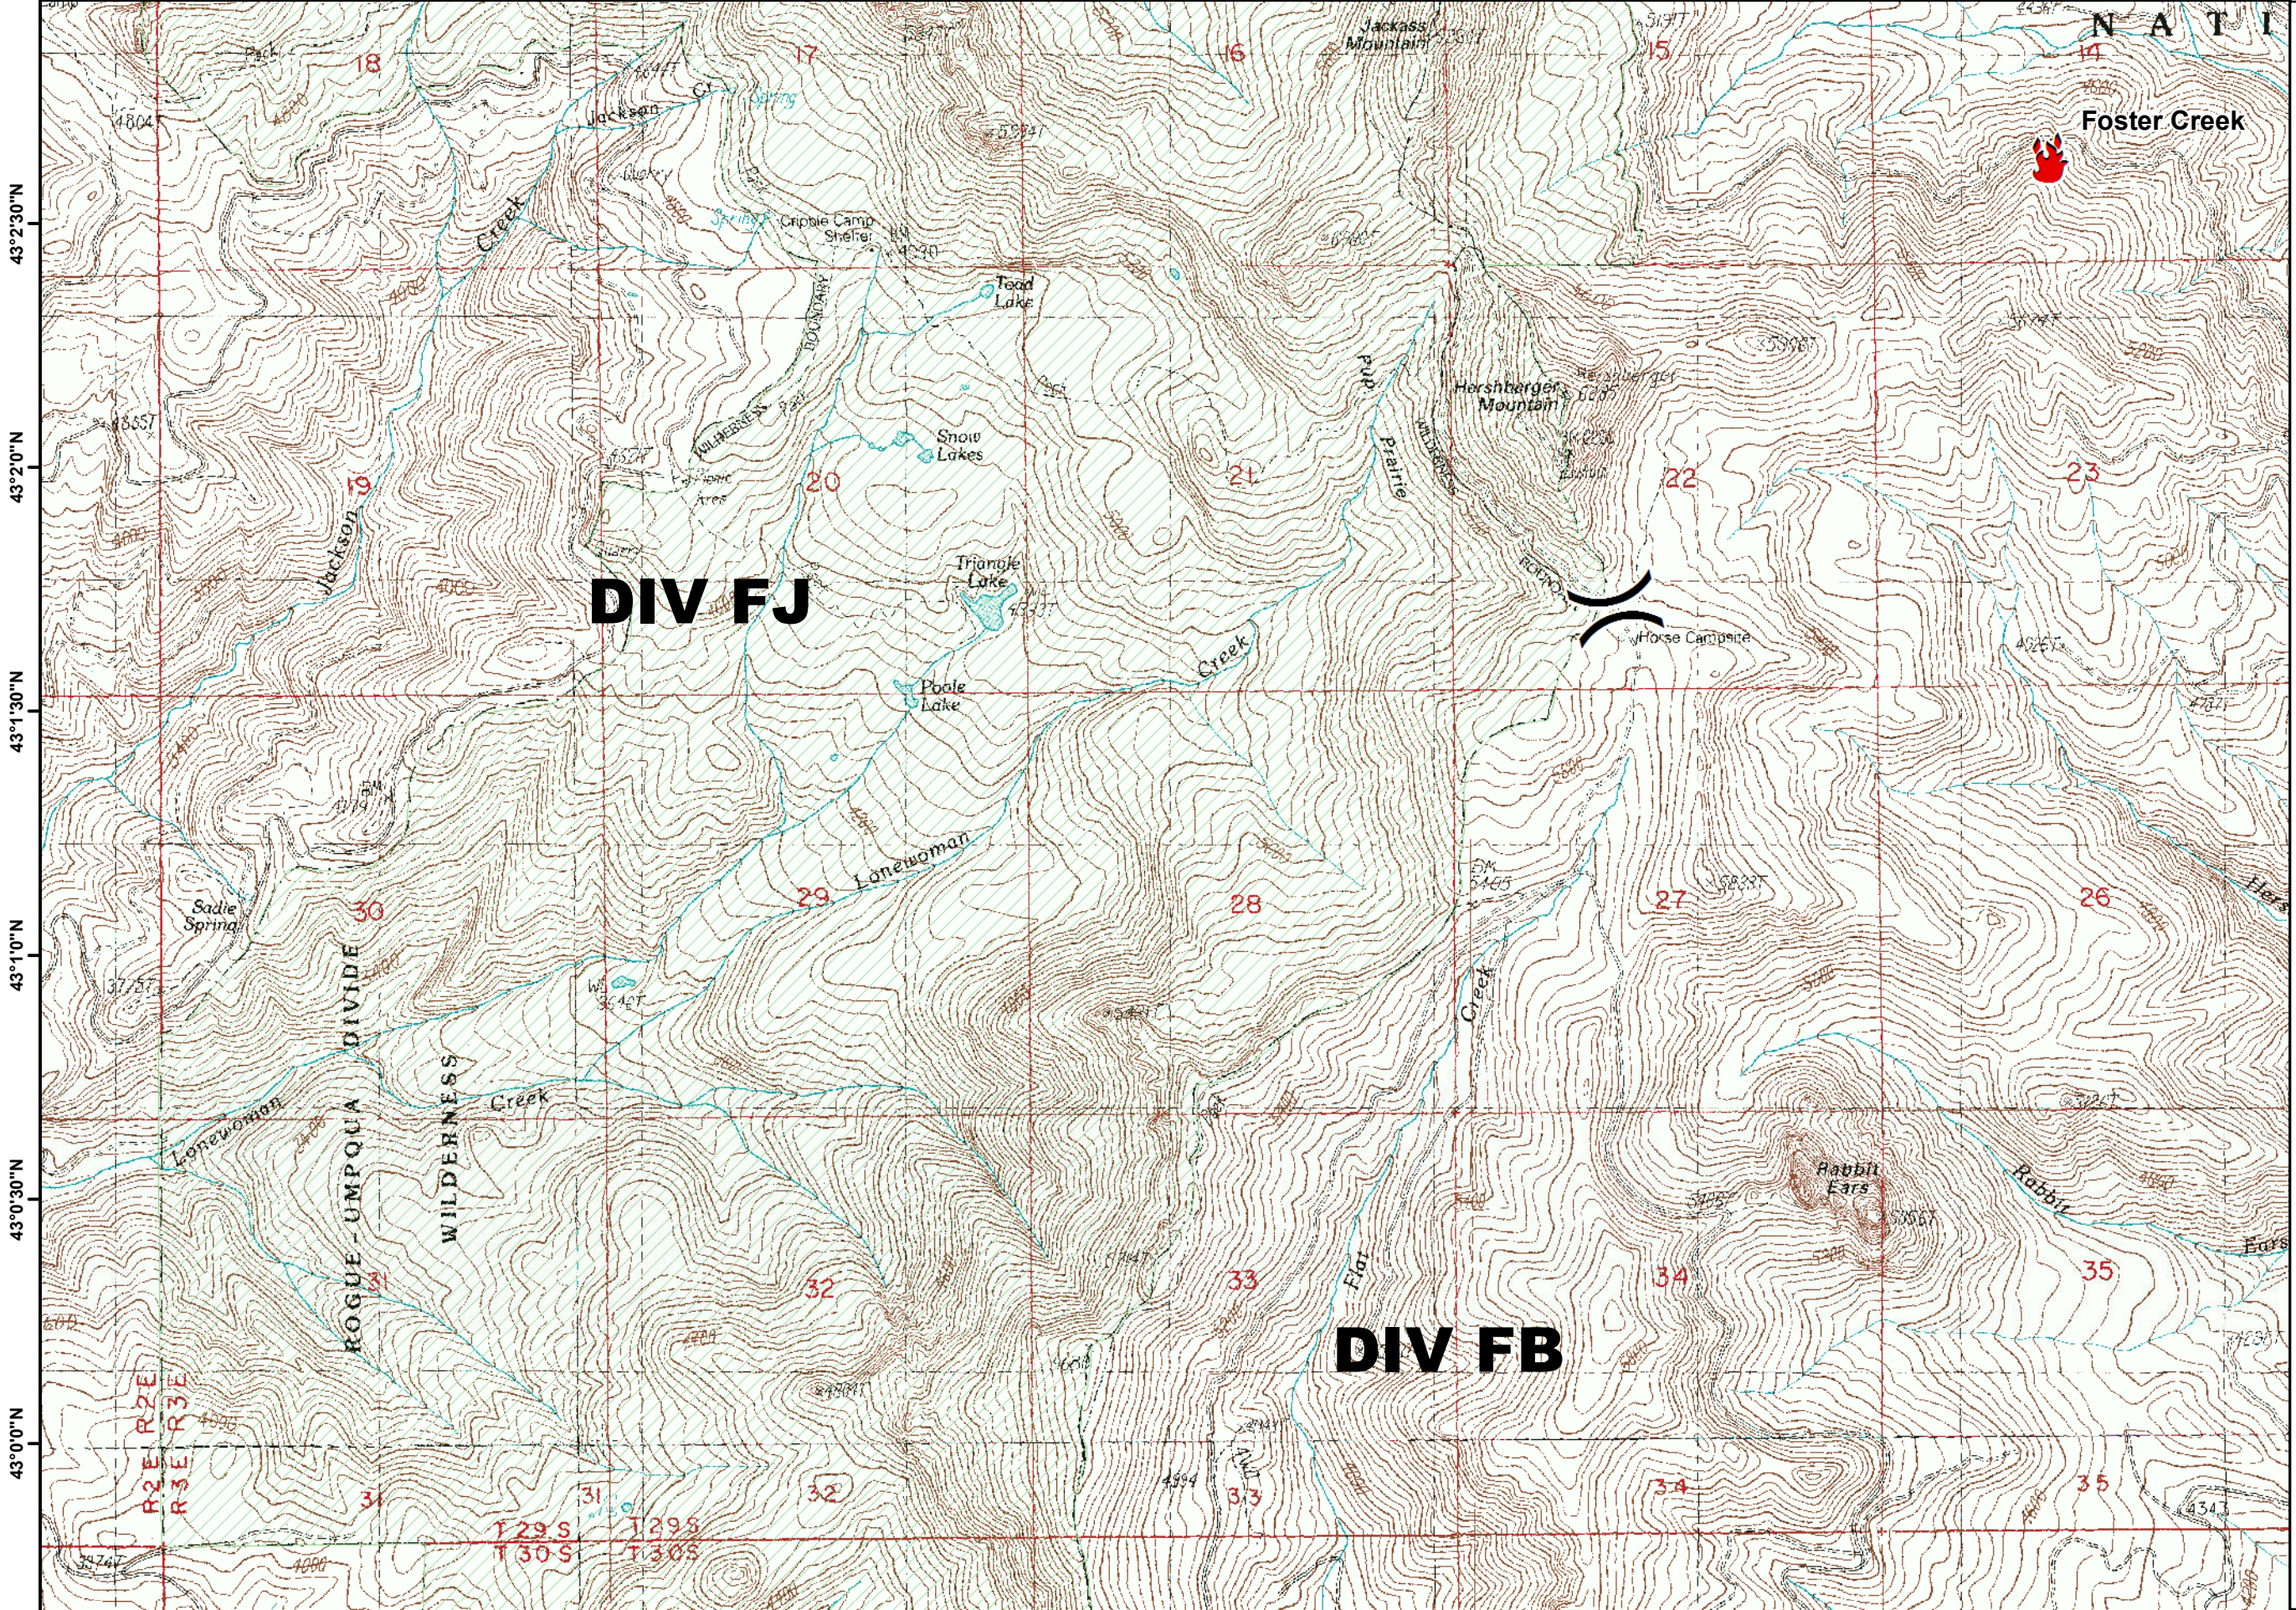

122°31'30"W 122°31'0"W 122°30'30"W 122°30'0"W 122°29'30"W 122°29'0"W 122°28'30"W 122°28'0"W 122°27'30"W 122°27'0"W 122°26'30"W 122°26'0"W 122°25'30"W

Page : 1W

Branch II

High Cascades Cplx  
IAP

August 26, 2017

Division

Fire Location

USFS

Wilderness

Trails

Miles

122°31'30"W 122°31'0"W 122°30'30"W 122°30'0"W 122°29'30"W 122°29'0"W 122°28'30"W 122°28'0"W 122°27'30"W 122°27'0"W 122°26'30"W 122°26'0"W 122°25'30"W