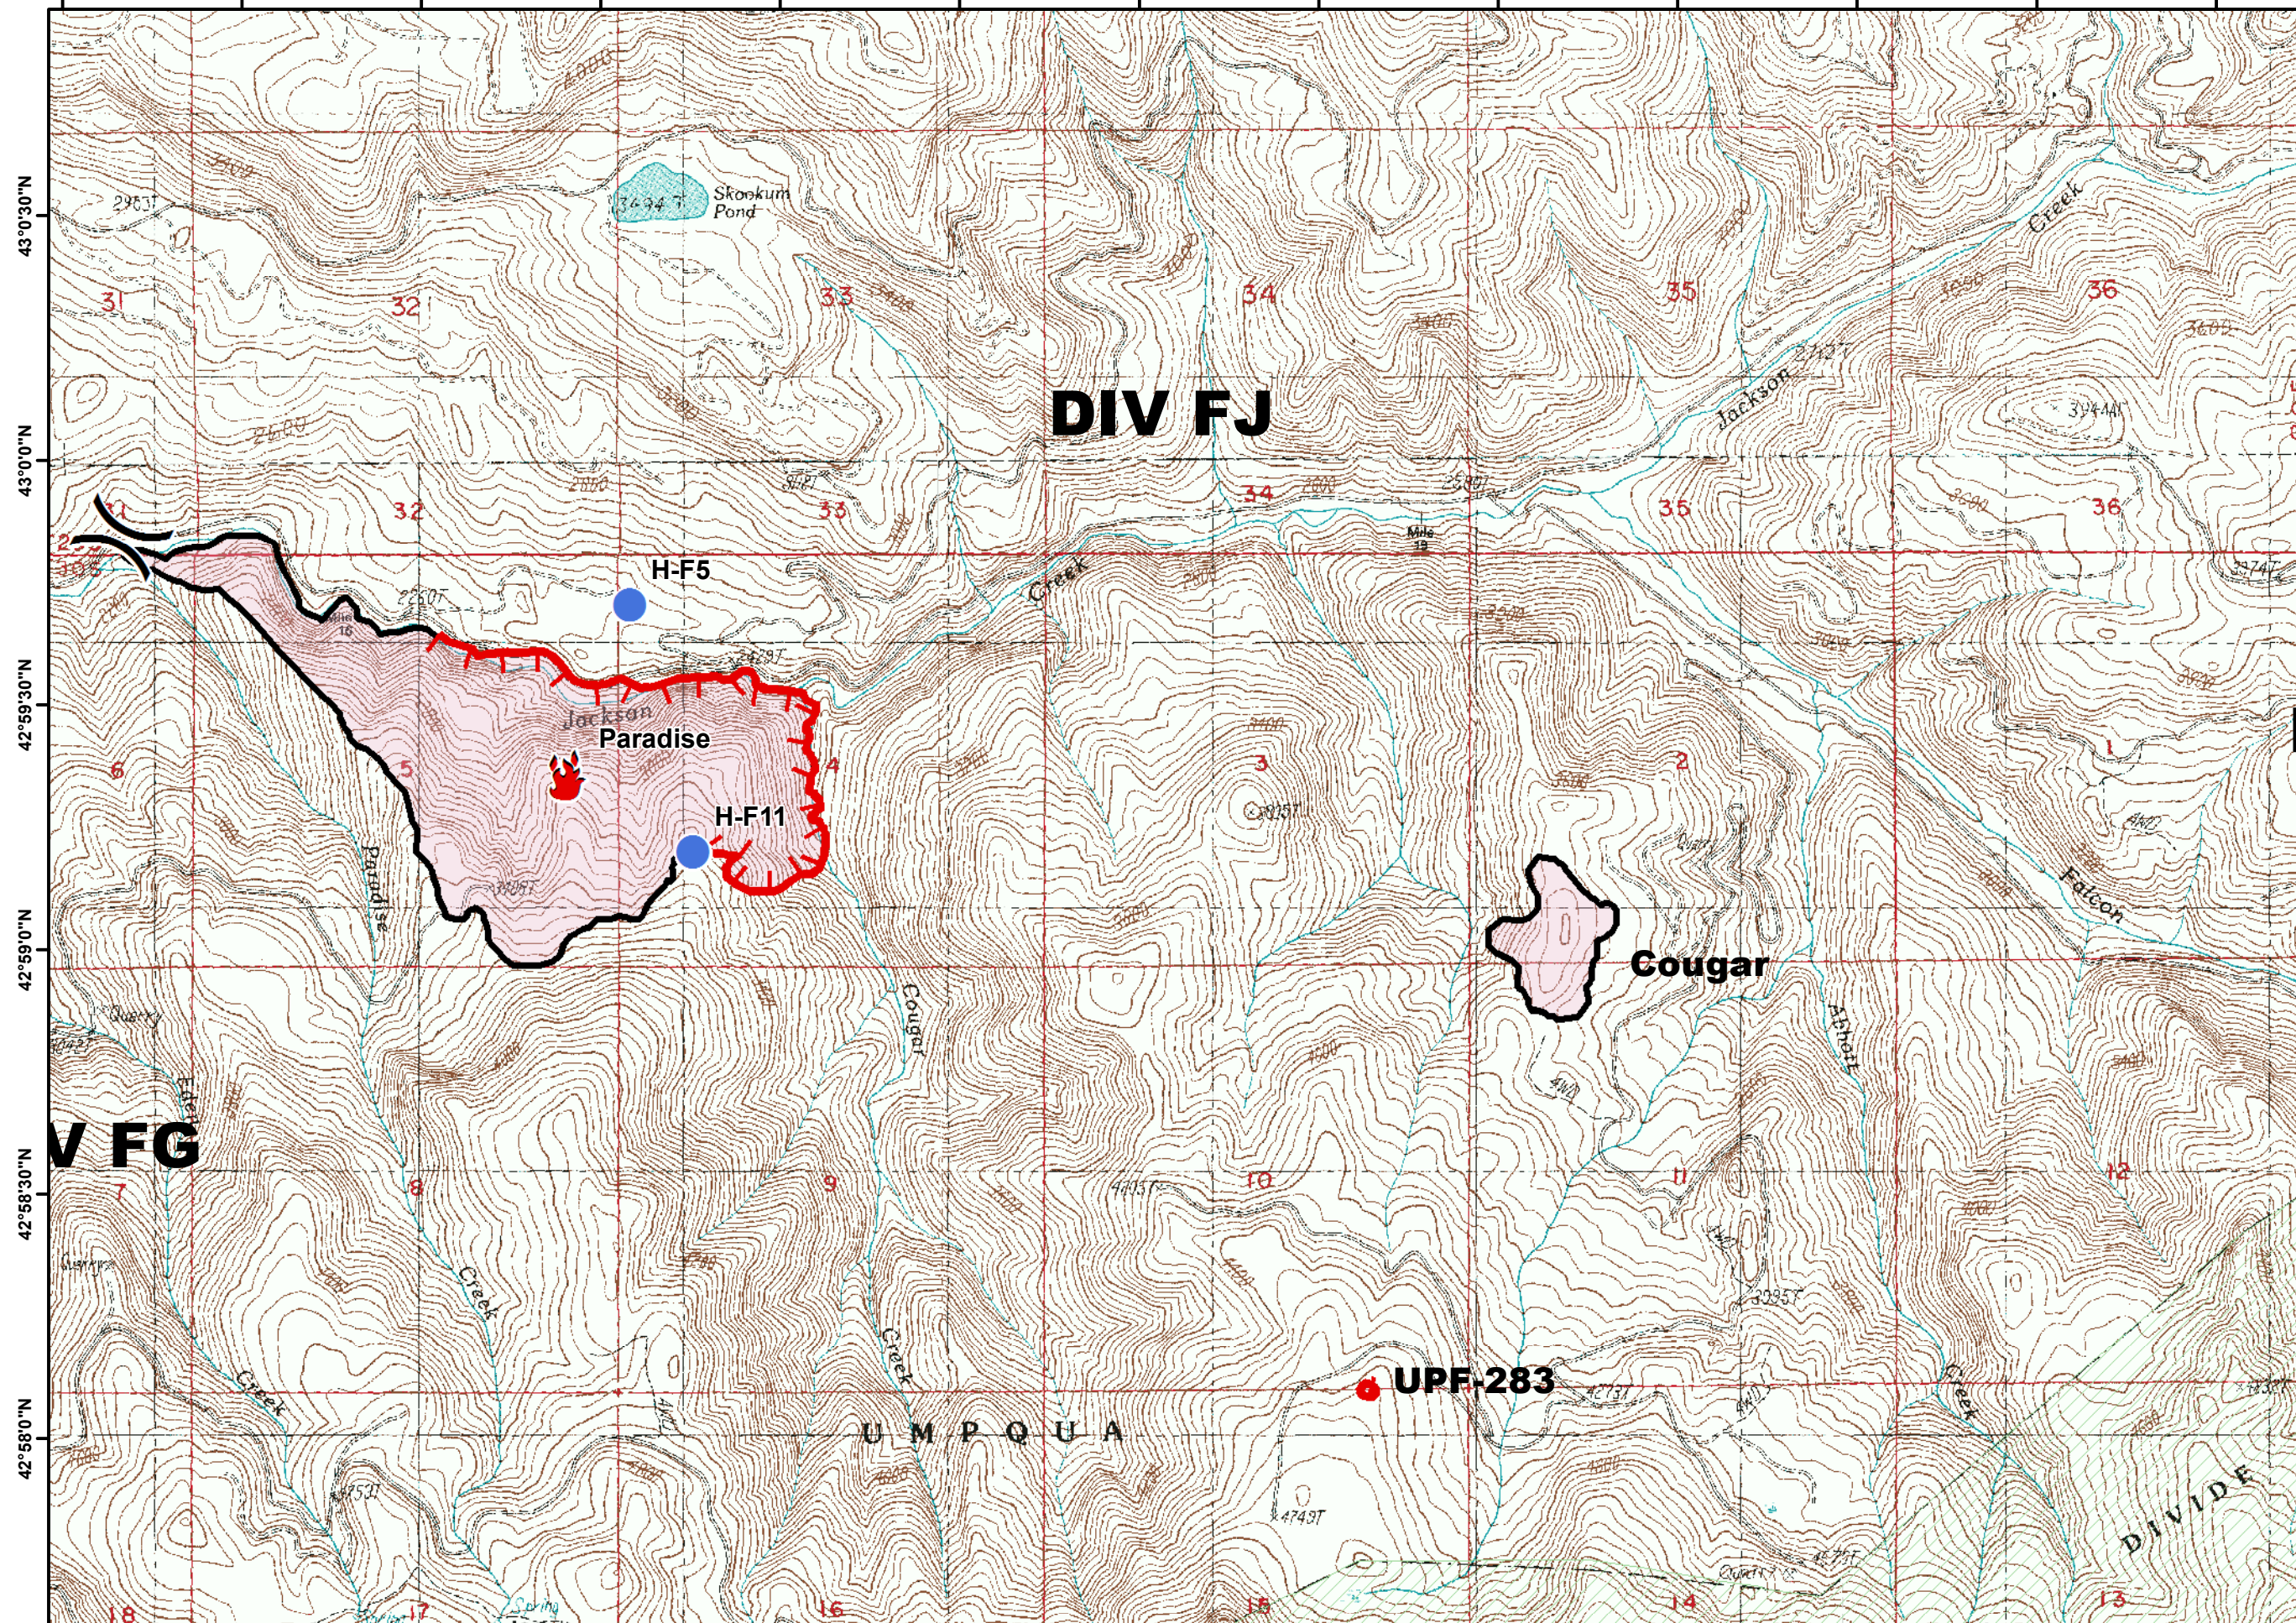

122°37'30"W 122°37'0"W 122°36'30"W 122°36'0"W 122°35'30"W 122°35'0"W 122°34'30"W 122°34'0"W 122°33'30"W 122°33'0"W 122°32'30"W 122°32'0"W 122°31'30"W

122°37'30"W 122°37'0"W 122°36'30"W 122°36'0"W 122°35'30"W 122°35'0"W 122°34'30"W 122°34'0"W 122°33'30"W 122°33'0"W 122°32'30"W 122°32'0"W 122°31'30"W

Page : 2W

Branch II

High Cascades Cplx IAP

August 26, 2017

- Division
- Fire Location
- Helispot
- Uncontrolled Fire Edge
- Completed Line
- FirePolygon
- USFS
- Wilderness
- Trails

DIV FJ

V FG

Paradise

Cougar

UPF-283

H-F5

H-F11

UMPOUA

DIVIDE