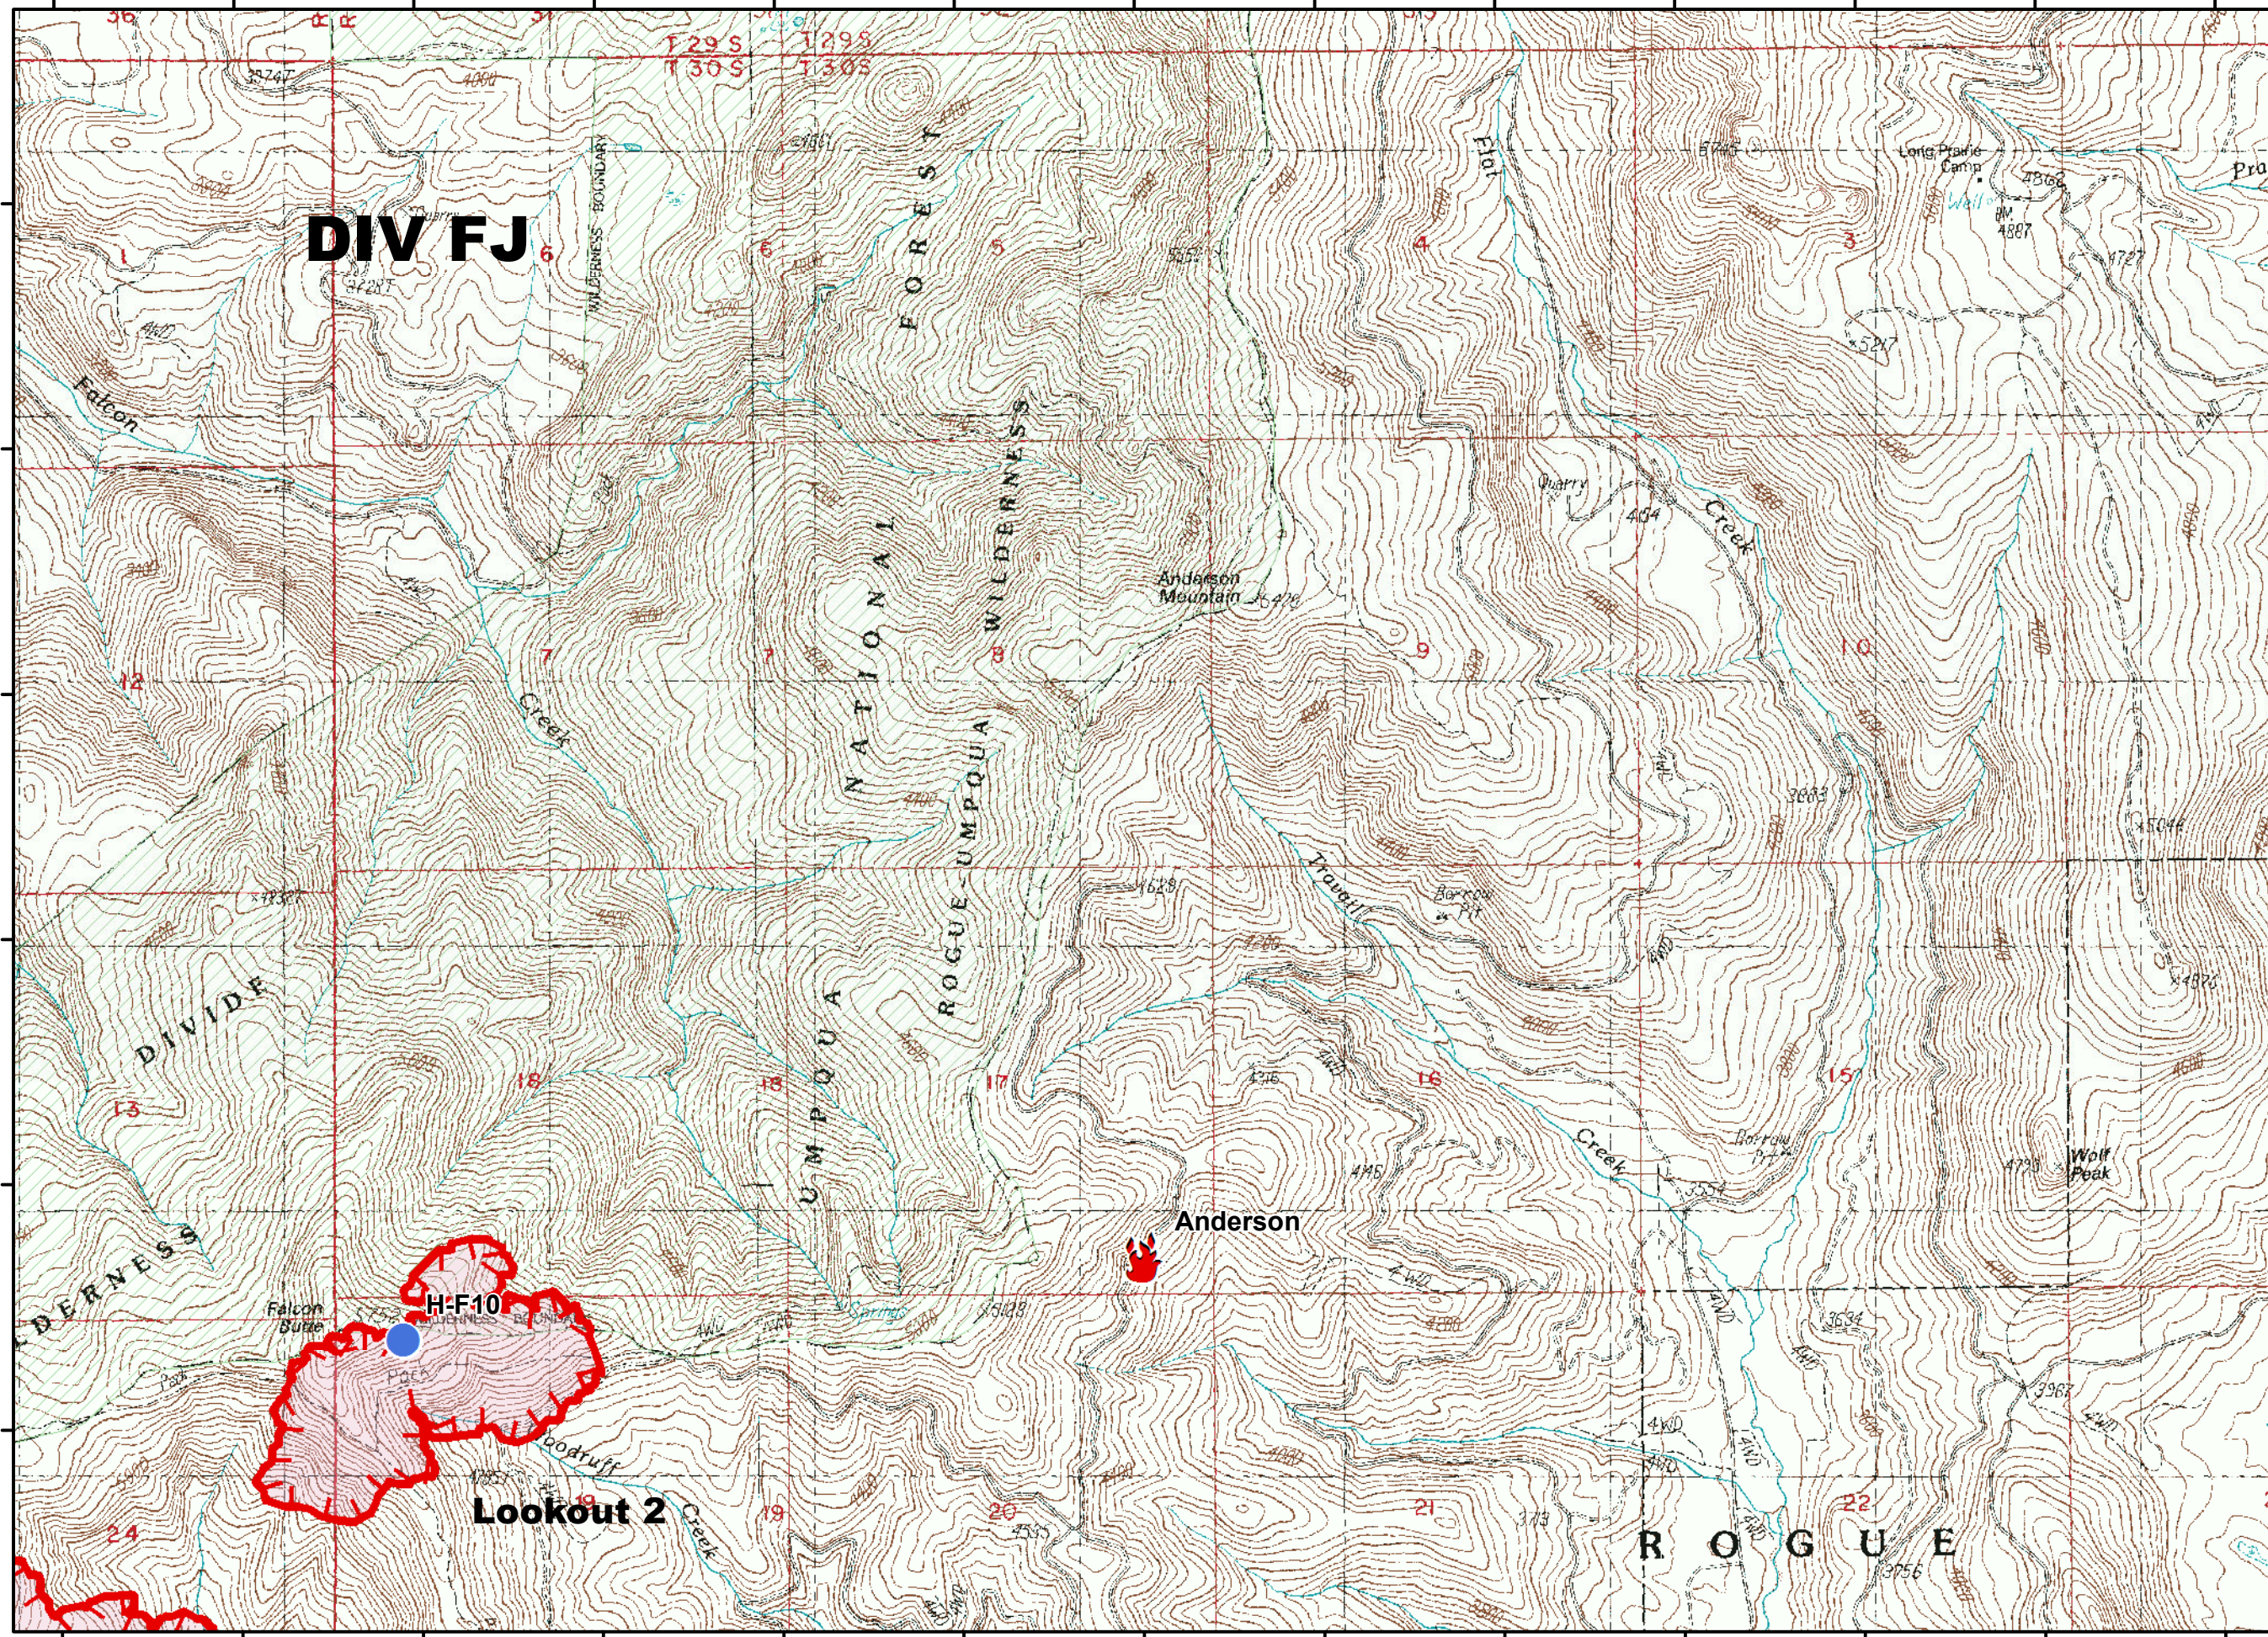

122°32'0"W 122°31'30"W 122°31'0"W 122°30'30"W 122°30'0"W 122°29'30"W 122°29'0"W 122°28'30"W 122°28'0"W 122°27'30"W 122°27'0"W 122°26'30"W 122°26'0"W

42°59'30"N  
42°59'0"N  
42°58'30"N  
42°58'0"N  
42°57'30"N  
42°57'0"N

122°32'0"W 122°31'30"W 122°31'0"W 122°30'30"W 122°30'0"W 122°29'30"W 122°29'0"W 122°28'30"W 122°28'0"W 122°27'30"W 122°27'0"W 122°26'30"W 122°26'0"W

Page : 3W

Branch II

High Cascades Cplx  
IAP

August 26, 2017

- Fire Location
- Helispot
- Uncontrolled Fire Edge
- FirePolygon
- USFS
- Wilderness
- Trails