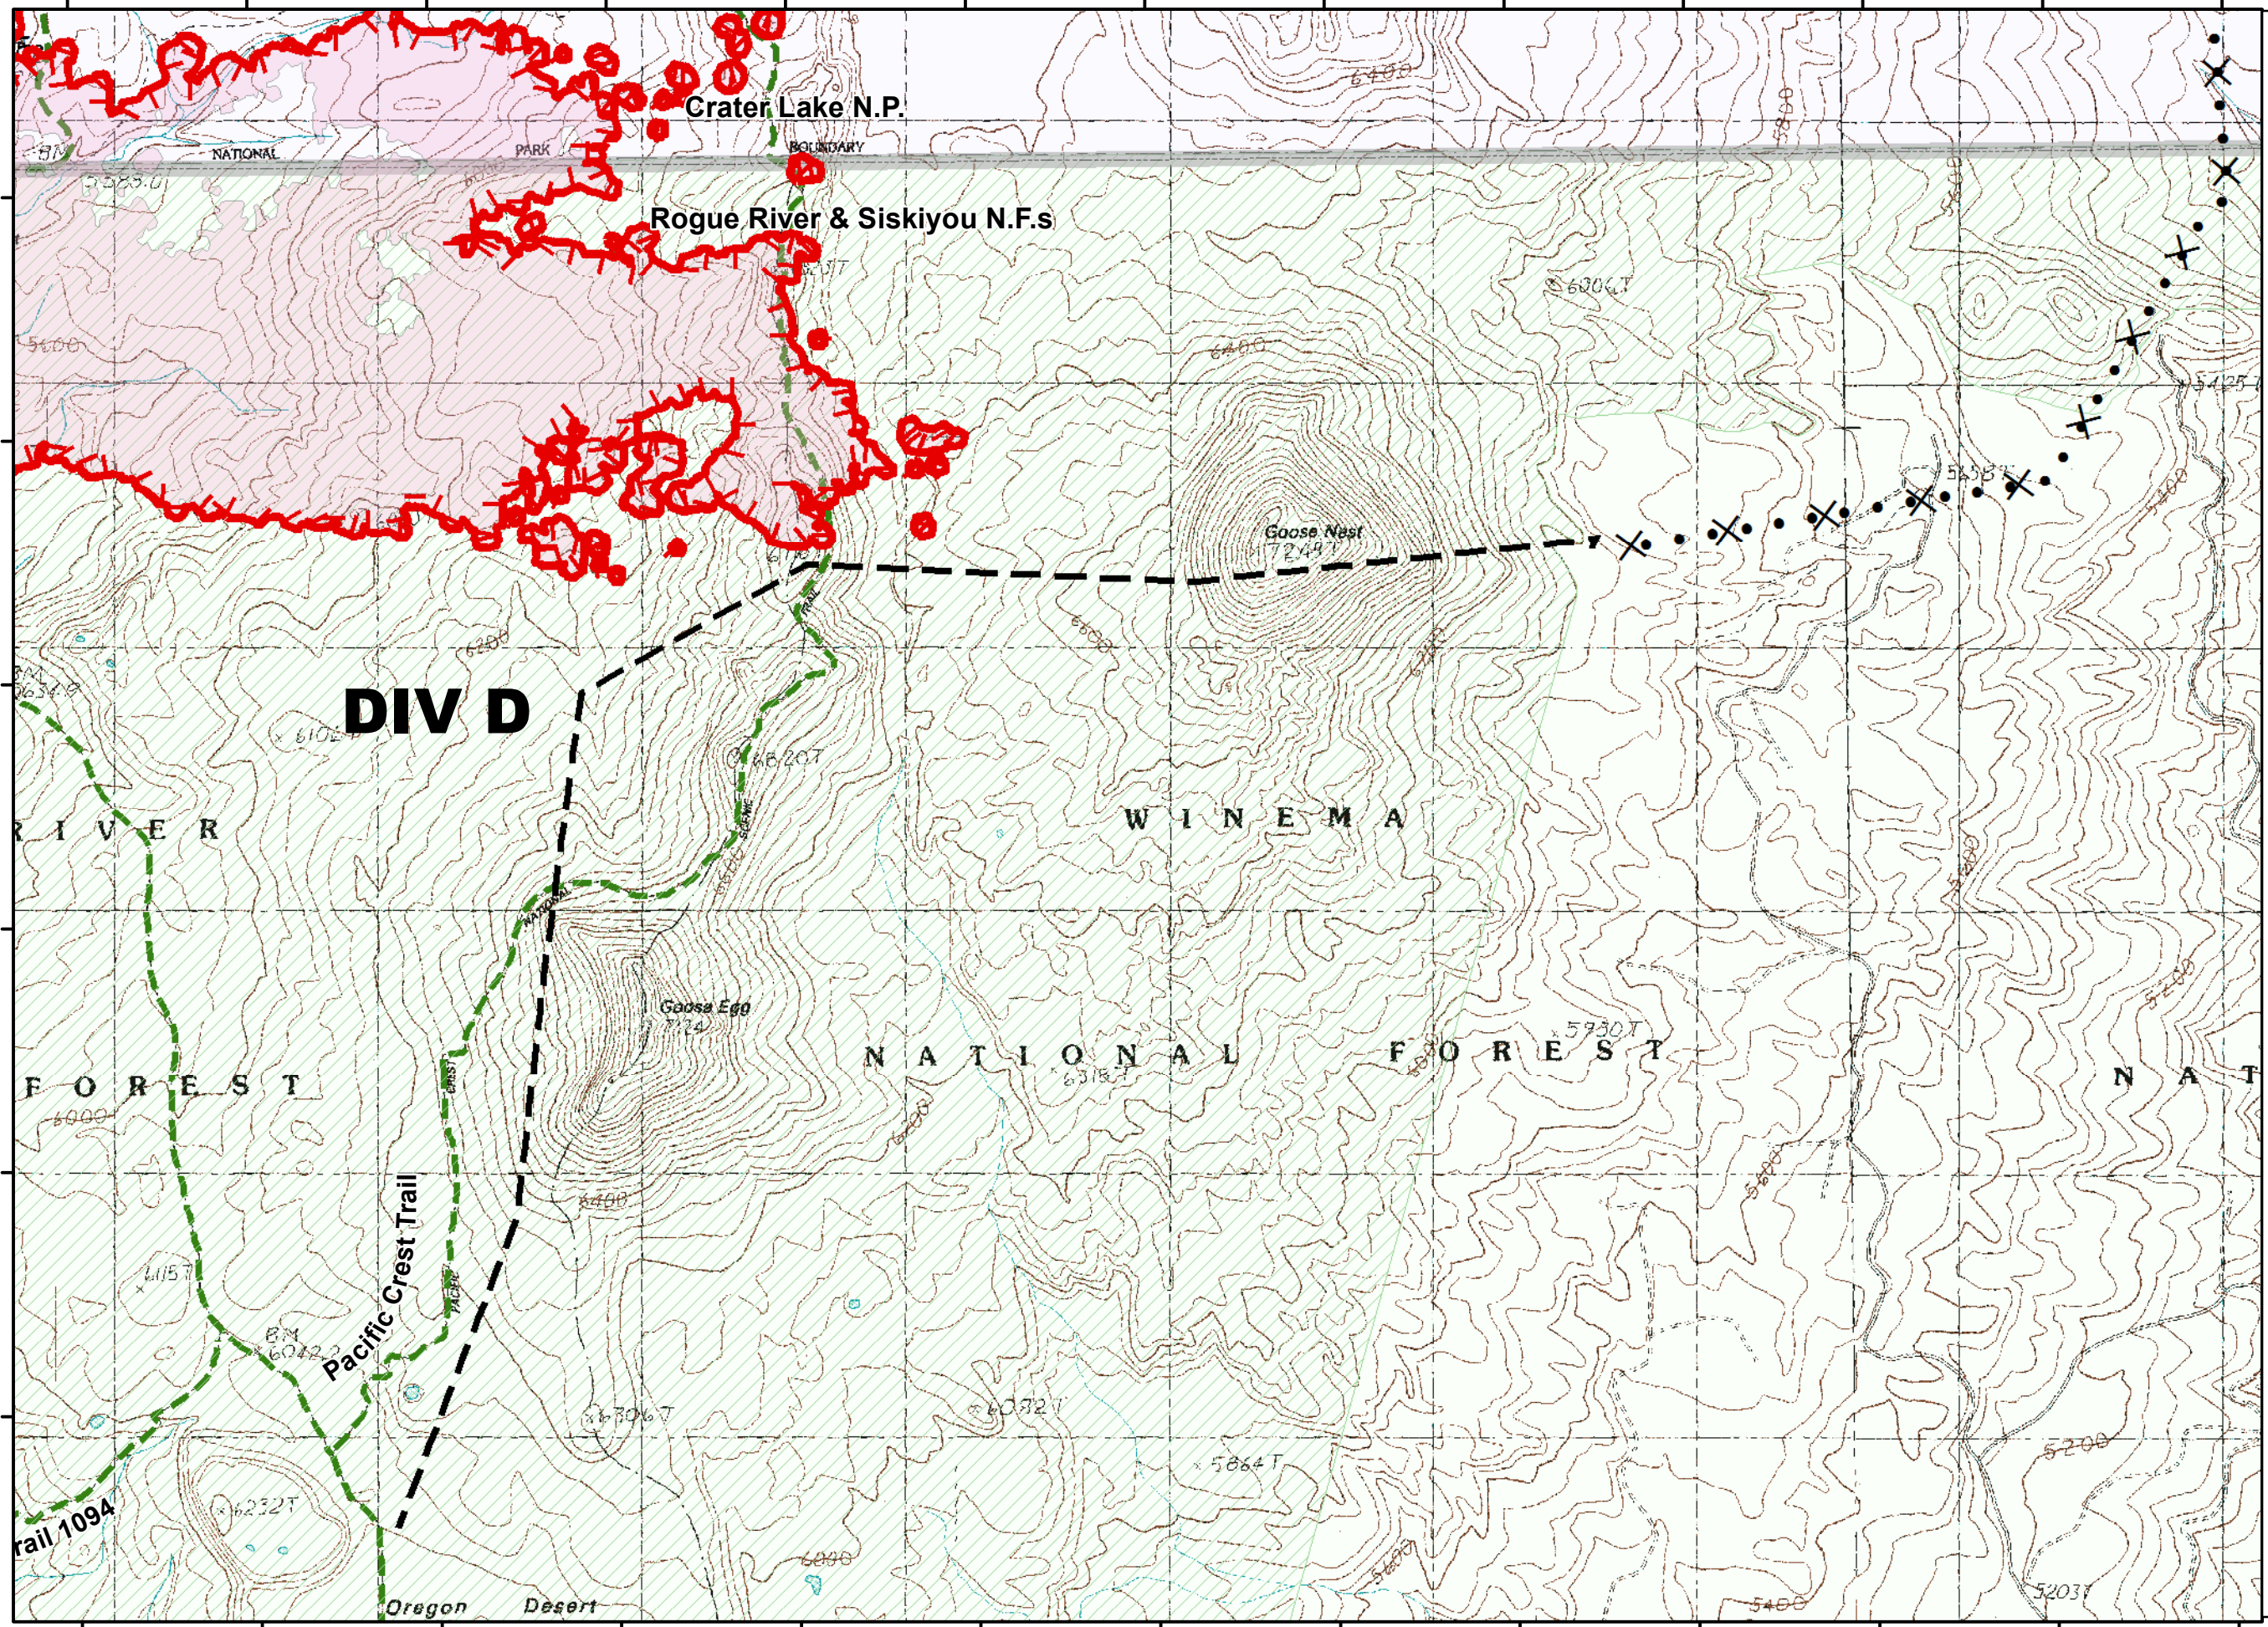

122°12'30"W 122°12'0"W 122°11'30"W 122°11'0"W 122°10'30"W 122°10'0"W 122°9'30"W 122°9'0"W 122°8'30"W 122°8'0"W 122°7'30"W 122°7'0"W 122°6'30"W

122°12'30"W 122°12'0"W 122°11'30"W 122°11'0"W 122°10'30"W 122°10'0"W 122°9'30"W 122°9'0"W 122°8'30"W 122°8'0"W 122°7'30"W 122°7'0"W 122°6'30"W

Blanket Creek

High Cascades Cplx
IAP

August 26, 2017

- Uncontrolled Fire Edge
- Hand Line
- Planned Fire Line
- Proposed Dozer Line
- FirePolygon
- Crater Lake National Park
- USFS
- Wilderness
- Trails